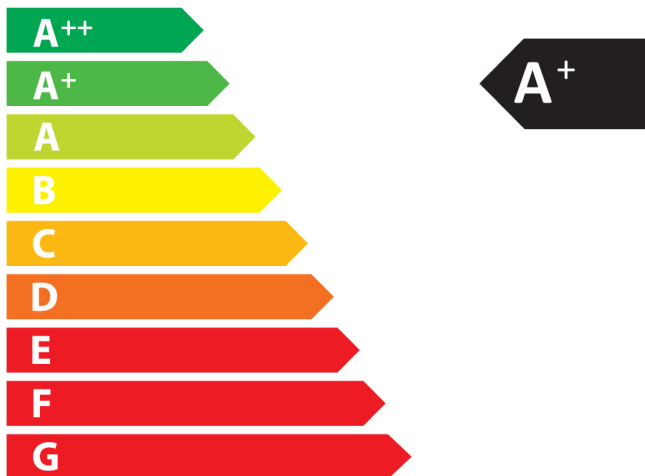

# ENERG

енергия · ενεργεια

By appointment to The Royal Danish Court

## morsø

Morsø 6100 series  
Morsø 6800 series

**5,9**  
kW

ENERGIA · ЕНЕРГИЯ · ΕΝΕΡΓΕΙΑ · ENERGIJA · ENERGY · ENERGIE · ENERGI

2015/1186