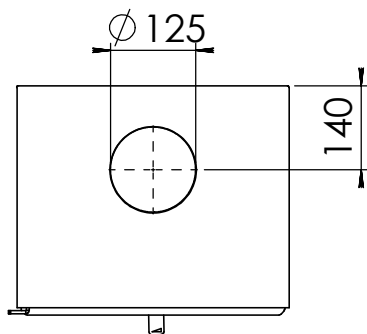

Kachel
Type **Modivar 5 EA/RS**

Eenheid
Units mm

Datum
Date 18-02-20

www.geurts.nl

Wijzigingen voorbehouden.
Subject to changes.

Gebruik uitsluitend na schriftelijke toestemming Dik Geurts Haardkachels.
Usage only after written consent of Dik Geurts Haardkachels.

Kachel Type **Modivar 5 EA/RS + store front**

Eenheid Units mm

Datum Date 25-04-19

www.geurts.nl

Wijzigingen voorbehouden.
Subject to changes.

Gebruik uitsluitend na schriftelijke toestemming Dik Geurts Haardkachels.
Usage only after written consent of Dik Geurts Haardkachels.

Kachel Type **Modivar 5 EA/RS+ store corner links**

Eenheid Units mm

Datum Date 11-06-19

www.geurts.nl

Wijzigingen voorbehouden.
Subject to changes.

Gebruik uitsluitend na schriftelijke toestemming Dik Geurts Haardkachels.
Usage only after written consent of Dik Geurts Haardkachels.

Kachel
Type

Modivar 5 EA/RS + store corner

Eenheid
Units mm

Datum
Date 25-04-19

www.geurts.nl

Wijzigingen voorbehouden.
Subject to changes.

Gebruik uitsluitend na schriftelijke toestemming Dik Geurts Haardkachels.
Usage only after written consent of Dik Geurts Haardkachels.