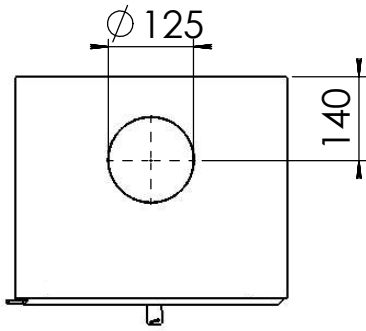

Kachel Type **Modivar 5 EA/RS + store front**

Eenheid Units mm

Datum Date 25-04-19

www.geurts.nl

Wijzigingen voorbehouden.
Subject to changes.

Gebruik uitsluitend na schriftelijke toestemming Dik Geurts Haardkachels.
Usage only after written consent of Dik Geurts Haardkachels.

Kachel Type **Modivar 5 EA/RS+ store corner links**

Eenheid Units mm

Datum Date 11-06-19

www.geurts.nl

Wijzigingen voorbehouden.
Subject to changes.

Gebruik uitsluitend na schriftelijke toestemming Dik Geurts Haardkachels.
Usage only after written consent of Dik Geurts Haardkachels.

Kachel
Type

Modivar 5 EA/RS + store corner

Eenheid
Units mm

Datum
Date 25-04-19

www.geurts.nl

Wijzigingen voorbehouden.
Subject to changes.

Gebruik uitsluitend na schriftelijke toestemming Dik Geurts Haardkachels.
Usage only after written consent of Dik Geurts Haardkachels.

Kachel
Type

Plateau floating Modivar 5

Eenheid
Units

mm

Datum
Date

10-10-19

www.geurts.nl

Wijzigingen voorbehouden.
Subject to changes.