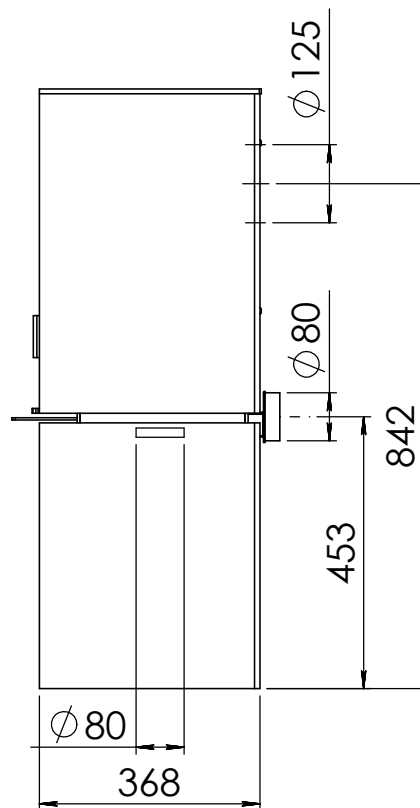

Kachel
Type **Modivar 5 EA/RS**

Eenheid
Units mm

Datum
Date 18-02-20

www.geurts.nl

Wijzigingen voorbehouden.
Subject to changes.

Gebruik uitsluitend na schriftelijke toestemming Dik Geurts Haardkachels.
Usage only after written consent of Dik Geurts Haardkachels.

Kachel Type **Modivar 5 EA/RS + store front**

Eenheid Units mm

Datum Date 25-04-19

www.geurts.nl

Wijzigingen voorbehouden.
Subject to changes.

Gebruik uitsluitend na schriftelijke toestemming Dik Geurts Haardkachels.
Usage only after written consent of Dik Geurts Haardkachels.

Kachel Type **Modivar 5 EA/RS+ store corner links**

Eenheid Units mm

Datum Date 11-06-19

www.geurts.nl

Wijzigingen voorbehouden.
Subject to changes.

Gebruik uitsluitend na schriftelijke toestemming Dik Geurts Haardkachels.
Usage only after written consent of Dik Geurts Haardkachels.

Kachel
Type

Modivar 5 EA/RS + store corner

Eenheid
Units mm

Datum
Date 25-04-19

www.geurts.nl

Wijzigingen voorbehouden.
Subject to changes.

Gebruik uitsluitend na schriftelijke toestemming Dik Geurts Haardkachels.
Usage only after written consent of Dik Geurts Haardkachels.