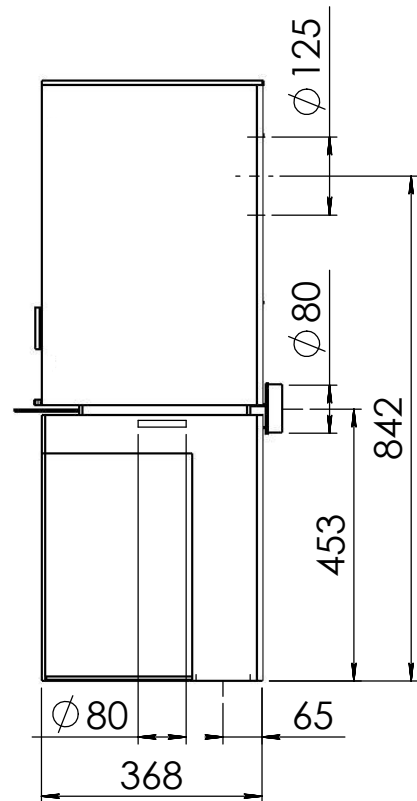

Kachel Type **Modivar 5 EA/RS + store front**

Eenheid Units mm

Datum Date 25-04-19

www.geurts.nl

Wijzigingen voorbehouden.
Subject to changes.

Gebruik uitsluitend na schriftelijke toestemming Dik Geurts Haardkachels.
Usage only after written consent of Dik Geurts Haardkachels.

Kachel Type **Modivar 5 EA/RS+ store corner links**

Eenheid Units mm

Datum Date 11-06-19

www.geurts.nl

Wijzigingen voorbehouden.
Subject to changes.

Gebruik uitsluitend na schriftelijke toestemming Dik Geurts Haardkachels.
Usage only after written consent of Dik Geurts Haardkachels.

Kachel
Type

Modivar 5 EA/RS + store corner

Eenheid
Units mm

Datum
Date 25-04-19

www.geurts.nl

Wijzigingen voorbehouden.
Subject to changes.

Gebruik uitsluitend na schriftelijke toestemming Dik Geurts Haardkachels.
Usage only after written consent of Dik Geurts Haardkachels.

Kachel
Type

Plateau floating Modivar 5

Eenheid
Units

mm

Datum
Date

10-10-19

www.geurts.nl

Wijzigingen voorbehouden.
Subject to changes.