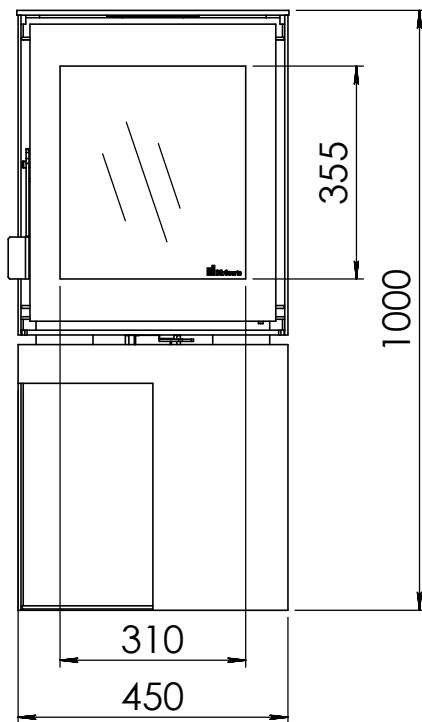

Kachel Type **Modivar 5 EA/RS + store front**

Eenheid Units mm

Datum Date 25-04-19

www.geurts.nl

Wijzigingen voorbehouden.
Subject to changes.

Gebruik uitsluitend na schriftelijke toestemming Dik Geurts Haardkachels.
Usage only after written consent of Dik Geurts Haardkachels.

Kachel Type **Modivar 5 EA/RS+ store corner links**

Eenheid Units mm

Datum Date 11-06-19

www.geurts.nl

Wijzigingen voorbehouden.
Subject to changes.

Gebruik uitsluitend na schriftelijke toestemming Dik Geurts Haardkachels.
Usage only after written consent of Dik Geurts Haardkachels.

Kachel
Type

Modivar 5 EA/RS + store corner

Eenheid
Units mm

Datum
Date 25-04-19

www.geurts.nl

Wijzigingen voorbehouden.
Subject to changes.

Gebruik uitsluitend na schriftelijke toestemming Dik Geurts Haardkachels.
Usage only after written consent of Dik Geurts Haardkachels.