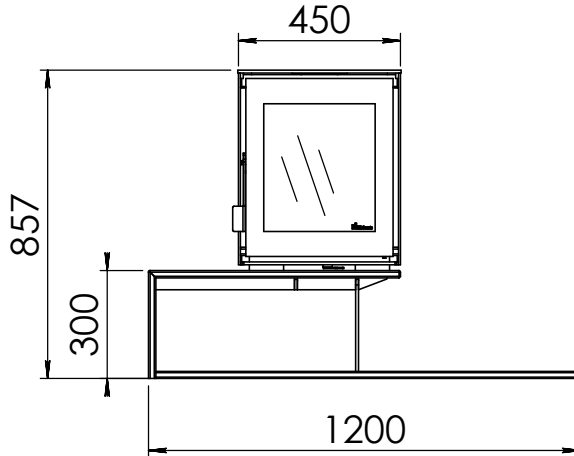

Kachel Type **Modivar 5 EA/RS+ store corner links**

Eenheid Units mm

Datum Date 11-06-19

www.geurts.nl

Wijzigingen voorbehouden.
Subject to changes.

Gebruik uitsluitend na schriftelijke toestemming Dik Geurts Haardkachels.
Usage only after written consent of Dik Geurts Haardkachels.

Kachel
Type

Modivar 5 EA/RS + store corner

Eenheid
Units mm

Datum
Date 25-04-19

www.geurts.nl

Wijzigingen voorbehouden.
Subject to changes.

Gebruik uitsluitend na schriftelijke toestemming Dik Geurts Haardkachels.
Usage only after written consent of Dik Geurts Haardkachels.

Kachel
Type

Plateau floating Modivar 5

Eenheid
Units

mm

Datum
Date

10-10-19

www.geurts.nl

Wijzigingen voorbehouden.
Subject to changes.