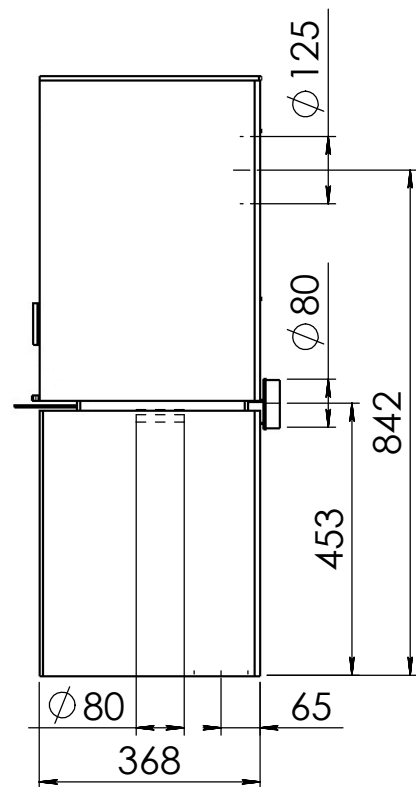

Kachel
Type **Modivar 5 EA/RS**

Eenheid
Units mm

Datum
Date 18-02-20

www.geurts.nl

Wijzigingen voorbehouden.
Subject to changes.

Gebruik uitsluitend na schriftelijke toestemming Dik Geurts Haardkachels.
Usage only after written consent of Dik Geurts Haardkachels.

Kachel Type **Modivar 5 EA/RS + store front**

Eenheid Units mm

Datum Date 25-04-19

www.geurts.nl

Wijzigingen voorbehouden.
Subject to changes.

Gebruik uitsluitend na schriftelijke toestemming Dik Geurts Haardkachels.
Usage only after written consent of Dik Geurts Haardkachels.

Kachel Type **Modivar 5 EA/RS+ store corner links**

Eenheid Units mm

Datum Date 11-06-19

www.geurts.nl

Wijzigingen voorbehouden.
Subject to changes.

Gebruik uitsluitend na schriftelijke toestemming Dik Geurts Haardkachels.
Usage only after written consent of Dik Geurts Haardkachels.

Kachel
Type

Modivar 5 EA/RS + store corner

Eenheid
Units mm

Datum
Date 25-04-19

www.geurts.nl

Wijzigingen voorbehouden.
Subject to changes.

Gebruik uitsluitend na schriftelijke toestemming Dik Geurts Haardkachels.
Usage only after written consent of Dik Geurts Haardkachels.