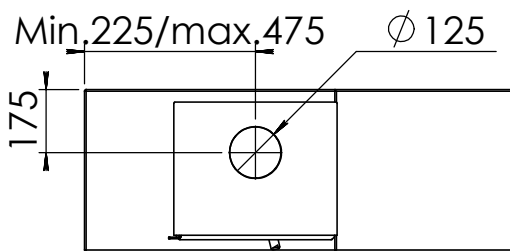

Kachel Type **Modivar 5 EA/RS+ store corner links**

Eenheid Units mm

Datum Date 11-06-19

www.geurts.nl

Wijzigingen voorbehouden.
Subject to changes.

Gebruik uitsluitend na schriftelijke toestemming Dik Geurts Haardkachels.
Usage only after written consent of Dik Geurts Haardkachels.

Kachel
Type

Modivar 5 EA/RS + store corner

Eenheid
Units mm

Datum
Date 25-04-19

www.geurts.nl

Wijzigingen voorbehouden.
Subject to changes.

Gebruik uitsluitend na schriftelijke toestemming Dik Geurts Haardkachels.
Usage only after written consent of Dik Geurts Haardkachels.