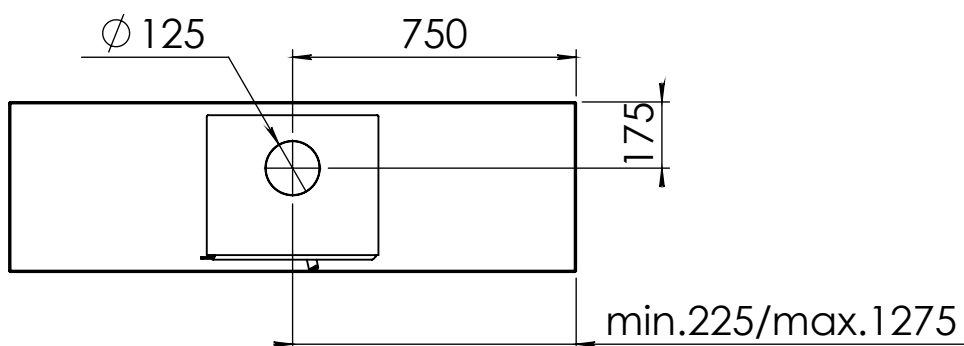

Kachel Type **Modivar 5 EA/RS+ store corner links**

Eenheid Units mm

Datum Date 11-06-19

www.geurts.nl

Wijzigingen voorbehouden.
Subject to changes.

Gebruik uitsluitend na schriftelijke toestemming Dik Geurts Haardkachels.
Usage only after written consent of Dik Geurts Haardkachels.

Kachel
Type

Modivar 5 EA/RS + store corner

Eenheid
Units mm

Datum
Date 25-04-19

www.geurts.nl

Wijzigingen voorbehouden.
Subject to changes.

Gebruik uitsluitend na schriftelijke toestemming Dik Geurts Haardkachels.
Usage only after written consent of Dik Geurts Haardkachels.