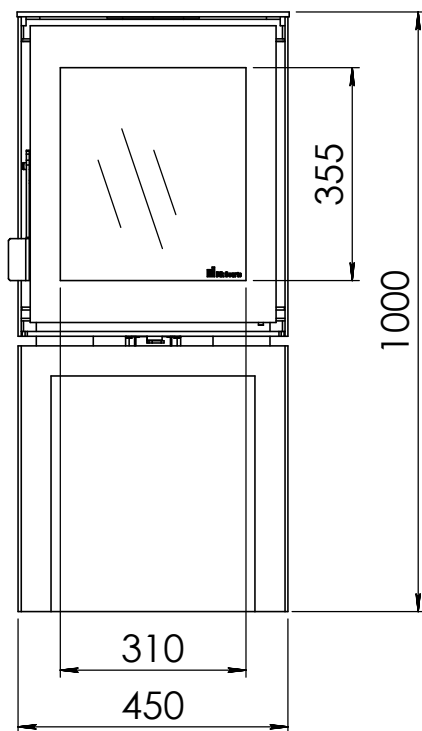

Kachel
Type **Modivar 5 EA/RS**

Eenheid
Units mm

Datum
Date 18-02-20

www.geurts.nl

Wijzigingen voorbehouden.
Subject to changes.

Gebruik uitsluitend na schriftelijke toestemming Dik Geurts Haardkachels.
Usage only after written consent of Dik Geurts Haardkachels.

Kachel Type **Modivar 5 EA/RS + store front**

Eenheid Units mm

Datum Date 25-04-19

www.geurts.nl

Wijzigingen voorbehouden.
Subject to changes.

Gebruik uitsluitend na schriftelijke toestemming Dik Geurts Haardkachels.
Usage only after written consent of Dik Geurts Haardkachels.

Kachel Type **Modivar 5 EA/RS+ store corner links**

Eenheid Units mm

Datum Date 11-06-19

www.geurts.nl

Wijzigingen voorbehouden.
Subject to changes.

Gebruik uitsluitend na schriftelijke toestemming Dik Geurts Haardkachels.
Usage only after written consent of Dik Geurts Haardkachels.

Kachel
Type

Modivar 5 EA/RS + store corner

Eenheid
Units mm

Datum
Date 25-04-19

www.geurts.nl

Wijzigingen voorbehouden.
Subject to changes.

Gebruik uitsluitend na schriftelijke toestemming Dik Geurts Haardkachels.
Usage only after written consent of Dik Geurts Haardkachels.