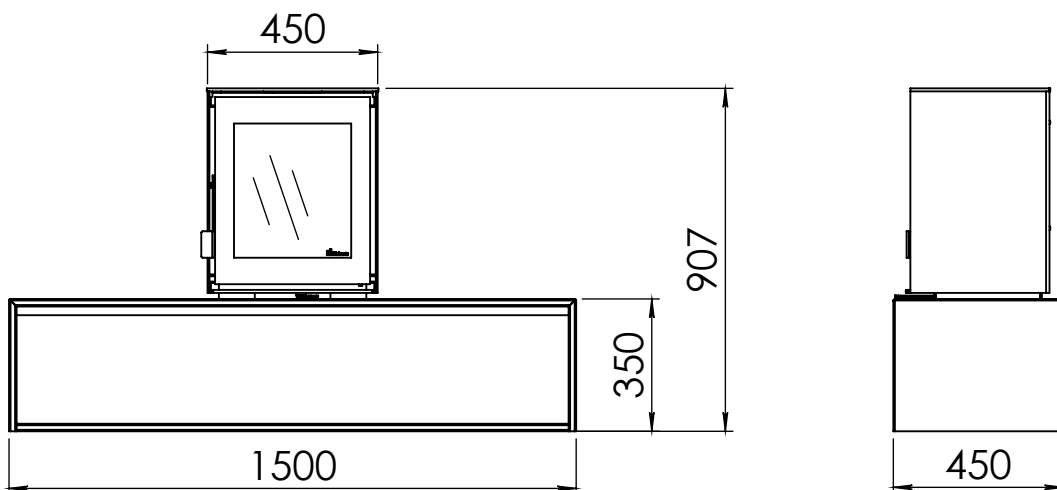

Kachel Type **Modivar 5 EA/RS+ store corner links**

Eenheid Units mm

Datum Date 11-06-19

www.geurts.nl

Wijzigingen voorbehouden.
Subject to changes.

Gebruik uitsluitend na schriftelijke toestemming Dik Geurts Haardkachels.
Usage only after written consent of Dik Geurts Haardkachels.

Kachel
Type

Modivar 5 EA/RS + store corner

Eenheid
Units mm

Datum
Date 25-04-19

www.geurts.nl

Wijzigingen voorbehouden.
Subject to changes.

Gebruik uitsluitend na schriftelijke toestemming Dik Geurts Haardkachels.
Usage only after written consent of Dik Geurts Haardkachels.

Kachel
Type

Plateau floating Modivar 5

Eenheid
Units

mm

Datum
Date

10-10-19

www.geurts.nl

Wijzigingen voorbehouden.
Subject to changes.