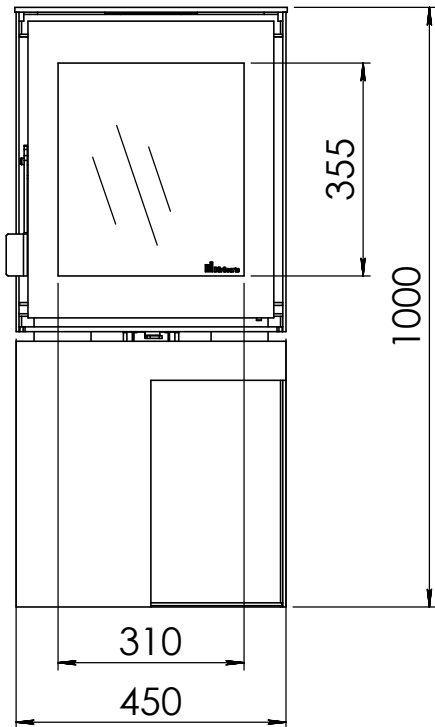

Kachel Type **Modivar 5 EA/RS+ store corner links**

Eenheid Units mm

Datum Date 11-06-19

www.geurts.nl

Wijzigingen voorbehouden.
Subject to changes.

Gebruik uitsluitend na schriftelijke toestemming Dik Geurts Haardkachels.
Usage only after written consent of Dik Geurts Haardkachels.

Kachel
Type

Modivar 5 EA/RS + store corner

Eenheid
Units mm

Datum
Date 25-04-19

www.geurts.nl

Wijzigingen voorbehouden.
Subject to changes.

Gebruik uitsluitend na schriftelijke toestemming Dik Geurts Haardkachels.
Usage only after written consent of Dik Geurts Haardkachels.