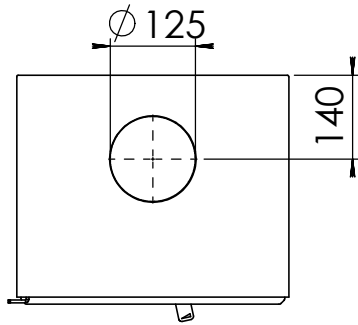

Kachel Type **Modivar 5 EA/RS + store front**

Eenheid Units mm

Datum Date 25-04-19

www.geurts.nl

Wijzigingen voorbehouden.
Subject to changes.

Gebruik uitsluitend na schriftelijke toestemming Dik Geurts Haardkachels.
Usage only after written consent of Dik Geurts Haardkachels.

Kachel Type **Modivar 5 EA/RS+ store corner links**

Eenheid Units mm

Datum Date 11-06-19

www.geurts.nl

Wijzigingen voorbehouden.
Subject to changes.

Gebruik uitsluitend na schriftelijke toestemming Dik Geurts Haardkachels.
Usage only after written consent of Dik Geurts Haardkachels.

Kachel
Type

Modivar 5 EA/RS + store corner

Eenheid
Units mm

Datum
Date 25-04-19

www.geurts.nl

Wijzigingen voorbehouden.
Subject to changes.

Gebruik uitsluitend na schriftelijke toestemming Dik Geurts Haardkachels.
Usage only after written consent of Dik Geurts Haardkachels.