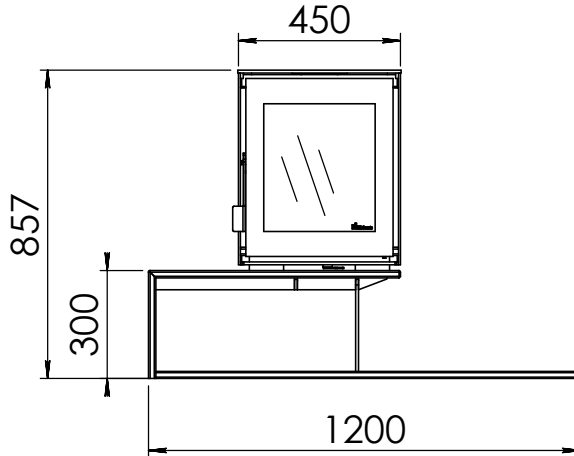

Kachel
Type **Modivar 5 EA/RS+ store corner links**

Eenheid
Units mm

Datum
Date 11-06-19

www.geurts.nl

Wijzigingen voorbehouden.
Subject to changes.

Gebruik uitsluitend na schriftelijke toestemming Dik Geurts Haardkachels.
Usage only after written consent of Dik Geurts Haardkachels.

Kachel
Type

Modivar 5 EA/RS + store corner

Eenheid
Units mm

Datum
Date 25-04-19

www.geurts.nl

Wijzigingen voorbehouden.
Subject to changes.

Gebruik uitsluitend na schriftelijke toestemming Dik Geurts Haardkachels.
Usage only after written consent of Dik Geurts Haardkachels.

Kachel
Type

Plateau floating Modivar 5

Eenheid
Units

mm

Datum
Date

10-10-19

www.geurts.nl

Wijzigingen voorbehouden.
Subject to changes.