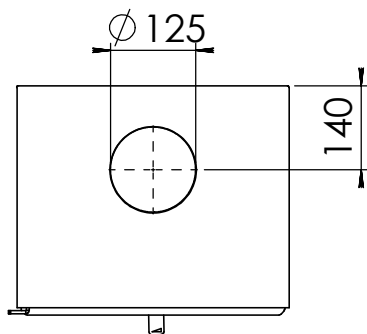

Kachel
Type **Modivar 5 EA/RS**

Eenheid
Units mm

Datum
Date 18-02-20

www.geurts.nl

Wijzigingen voorbehouden.
Subject to changes.

Gebruik uitsluitend na schriftelijke toestemming Dik Geurts Haardkachels.
Usage only after written consent of Dik Geurts Haardkachels.

Kachel
Type

Modivar 5 EA/RS + store front

Eenheid
Units mm

Datum
Date 25-04-19

www.geurts.nl

Wijzigingen voorbehouden.
Subject to changes.

Gebruik uitsluitend na schriftelijke toestemming Dik Geurts Haardkachels.
Usage only after written consent of Dik Geurts Haardkachels.

Kachel
Type **Modivar 5 EA/RS+ store corner links**

Eenheid
Units mm

Datum
Date 11-06-19

www.geurts.nl

Wijzigingen voorbehouden.
Subject to changes.

Gebruik uitsluitend na schriftelijke toestemming Dik Geurts Haardkachels.
Usage only after written consent of Dik Geurts Haardkachels.

Kachel
Type

Modivar 5 EA/RS + store corner

Eenheid
Units mm

Datum
Date 25-04-19

www.geurts.nl

Wijzigingen voorbehouden.
Subject to changes.

Gebruik uitsluitend na schriftelijke toestemming Dik Geurts Haardkachels.
Usage only after written consent of Dik Geurts Haardkachels.