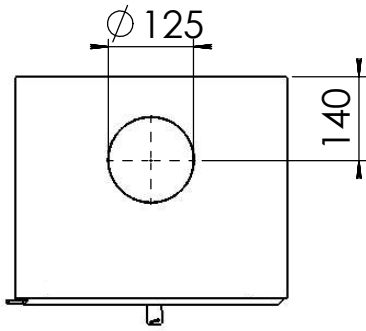

Kachel
Type **Modivar 5 EA/RS+ store corner links**

Eenheid
Units mm

Datum
Date 11-06-19

www.geurts.nl

Wijzigingen voorbehouden.
Subject to changes.

Gebruik uitsluitend na schriftelijke toestemming Dik Geurts Haardkachels.
Usage only after written consent of Dik Geurts Haardkachels.

Kachel
Type

Modivar 5 EA/RS + store corner

Eenheid
Units mm

Datum
Date 25-04-19

www.geurts.nl

Wijzigingen voorbehouden.
Subject to changes.

Gebruik uitsluitend na schriftelijke toestemming Dik Geurts Haardkachels.
Usage only after written consent of Dik Geurts Haardkachels.

Kachel
Type

Plateau floating Modivar 5

Eenheid
Units

mm

Datum
Date

10-10-19

www.geurts.nl

Wijzigingen voorbehouden.
Subject to changes.