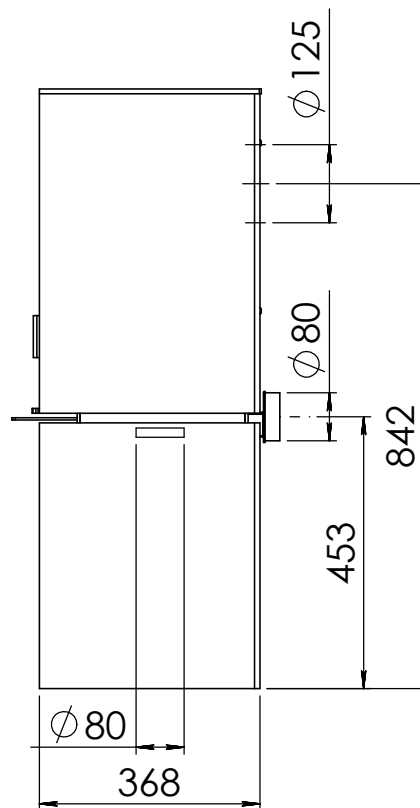

Kachel
Type **Modivar 5 EA/RS**

Eenheid
Units mm

Datum
Date 18-02-20

www.geurts.nl

Wijzigingen voorbehouden.
Subject to changes.

Gebruik uitsluitend na schriftelijke toestemming Dik Geurts Haardkachels.
Usage only after written consent of Dik Geurts Haardkachels.

Kachel
Type

Modivar 5 EA/RS + store front

Eenheid
Units mm

Datum
Date 25-04-19

www.geurts.nl

Wijzigingen voorbehouden.
Subject to changes.

Gebruik uitsluitend na schriftelijke toestemming Dik Geurts Haardkachels.
Usage only after written consent of Dik Geurts Haardkachels.

Kachel
Type **Modivar 5 EA/RS+ store corner links**

Eenheid
Units mm

Datum
Date 11-06-19

www.geurts.nl

Wijzigingen voorbehouden.
Subject to changes.

Gebruik uitsluitend na schriftelijke toestemming Dik Geurts Haardkachels.
Usage only after written consent of Dik Geurts Haardkachels.

Kachel
Type

Modivar 5 EA/RS + store corner

Eenheid
Units mm

Datum
Date 25-04-19

www.geurts.nl

Wijzigingen voorbehouden.
Subject to changes.

Gebruik uitsluitend na schriftelijke toestemming Dik Geurts Haardkachels.
Usage only after written consent of Dik Geurts Haardkachels.