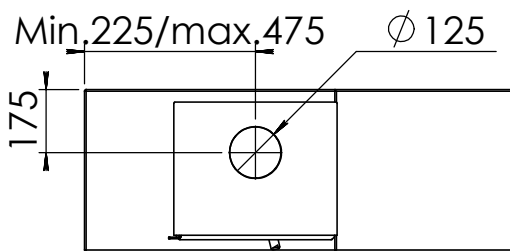

Kachel
Type **Modivar 5 EA/RS+ store corner links**

Eenheid
Units mm

Datum
Date 11-06-19

www.geurts.nl

Wijzigingen voorbehouden.
Subject to changes.

Gebruik uitsluitend na schriftelijke toestemming Dik Geurts Haardkachels.
Usage only after written consent of Dik Geurts Haardkachels.

Kachel
Type

Modivar 5 EA/RS + store corner

Eenheid
Units mm

Datum
Date 25-04-19

www.geurts.nl

Wijzigingen voorbehouden.
Subject to changes.

Gebruik uitsluitend na schriftelijke toestemming Dik Geurts Haardkachels.
Usage only after written consent of Dik Geurts Haardkachels.