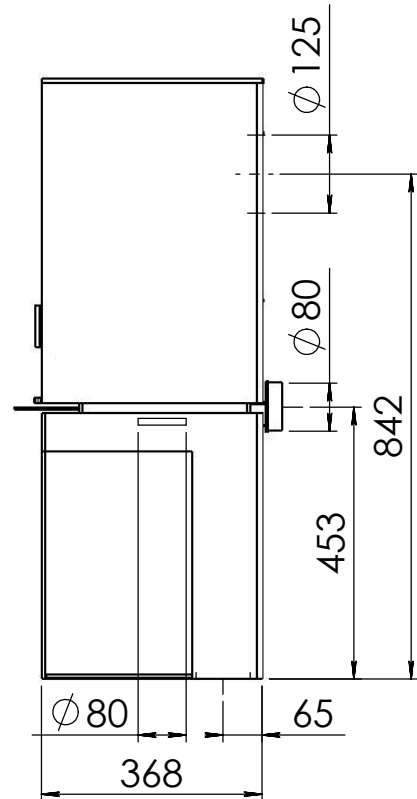

Kachel
Type **Modivar 5 EA/RS+ store corner links**

Eenheid
Units mm

Datum
Date 11-06-19

www.geurts.nl

Wijzigingen voorbehouden.
Subject to changes.

Gebruik uitsluitend na schriftelijke toestemming Dik Geurts Haardkachels.
Usage only after written consent of Dik Geurts Haardkachels.

Kachel
Type

Modivar 5 EA/RS + store corner

Eenheid
Units mm

Datum
Date 25-04-19

www.geurts.nl

Wijzigingen voorbehouden.
Subject to changes.

Gebruik uitsluitend na schriftelijke toestemming Dik Geurts Haardkachels.
Usage only after written consent of Dik Geurts Haardkachels.

Kachel
Type

Plateau floating Modivar 5

Eenheid
Units

mm

Datum
Date

10-10-19

www.geurts.nl

Wijzigingen voorbehouden.
Subject to changes.