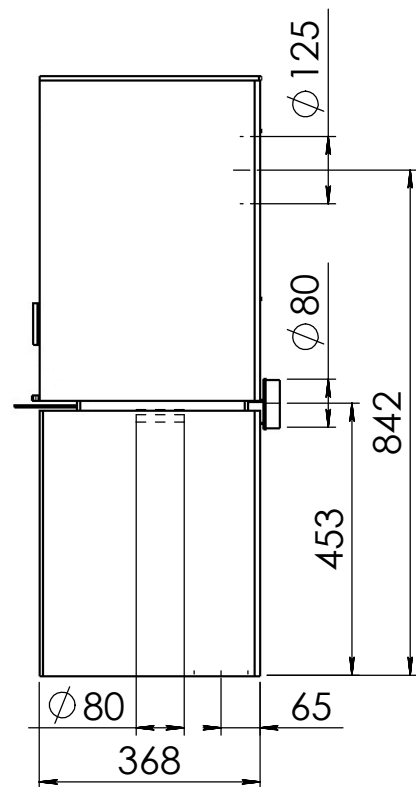

Kachel
Type **Modivar 5 EA/RS**

Eenheid
Units mm

Datum
Date 18-02-20

www.geurts.nl

Wijzigingen voorbehouden.
Subject to changes.

Gebruik uitsluitend na schriftelijke toestemming Dik Geurts Haardkachels.
Usage only after written consent of Dik Geurts Haardkachels.

Kachel
Type

Modivar 5 EA/RS + store front

Eenheid
Units mm

Datum
Date 25-04-19

www.geurts.nl

Wijzigingen voorbehouden.
Subject to changes.

Gebruik uitsluitend na schriftelijke toestemming Dik Geurts Haardkachels.
Usage only after written consent of Dik Geurts Haardkachels.

Kachel
Type **Modivar 5 EA/RS+ store corner links**

Eenheid
Units mm

Datum
Date 11-06-19

www.geurts.nl

Wijzigingen voorbehouden.
Subject to changes.

Gebruik uitsluitend na schriftelijke toestemming Dik Geurts Haardkachels.
Usage only after written consent of Dik Geurts Haardkachels.

Kachel
Type

Modivar 5 EA/RS + store corner

Eenheid
Units mm

Datum
Date 25-04-19

www.geurts.nl

Wijzigingen voorbehouden.
Subject to changes.

Gebruik uitsluitend na schriftelijke toestemming Dik Geurts Haardkachels.
Usage only after written consent of Dik Geurts Haardkachels.