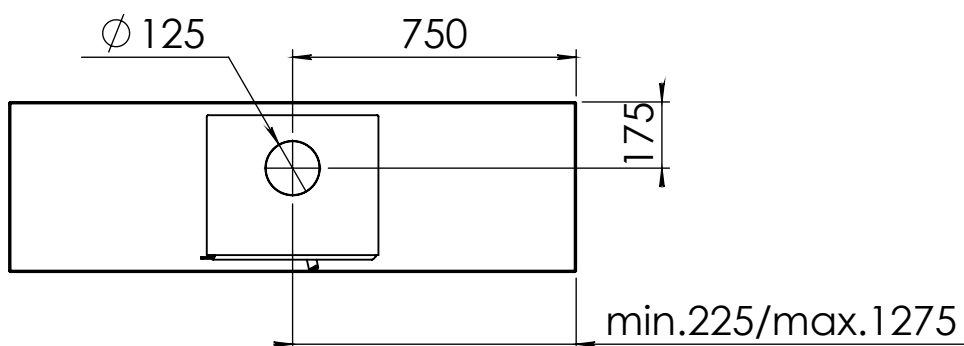

Kachel
Type **Modivar 5 EA/RS+ store corner links**

Eenheid
Units mm

Datum
Date 11-06-19

www.geurts.nl

Wijzigingen voorbehouden.
Subject to changes.

Gebruik uitsluitend na schriftelijke toestemming Dik Geurts Haardkachels.
Usage only after written consent of Dik Geurts Haardkachels.

Kachel
Type

Modivar 5 EA/RS + store corner

Eenheid
Units mm

Datum
Date 25-04-19

www.geurts.nl

Wijzigingen voorbehouden.
Subject to changes.

Gebruik uitsluitend na schriftelijke toestemming Dik Geurts Haardkachels.
Usage only after written consent of Dik Geurts Haardkachels.