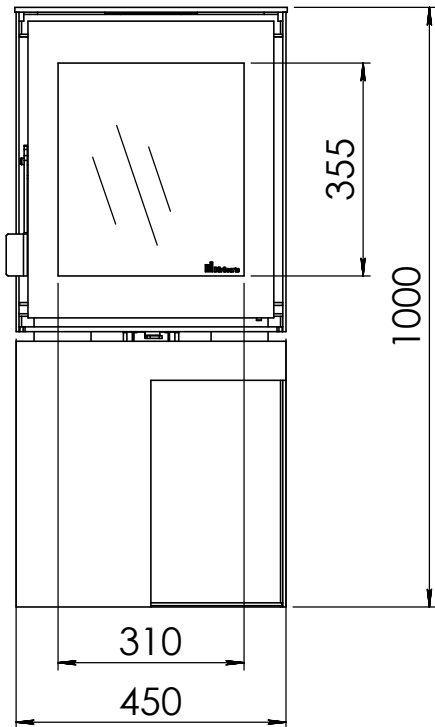

Kachel
Type **Modivar 5 EA/RS+ store corner links**

Eenheid
Units mm

Datum
Date 11-06-19

www.geurts.nl

Wijzigingen voorbehouden.
Subject to changes.

Gebruik uitsluitend na schriftelijke toestemming Dik Geurts Haardkachels.
Usage only after written consent of Dik Geurts Haardkachels.

Kachel
Type

Modivar 5 EA/RS + store corner

Eenheid
Units mm

Datum
Date 25-04-19

www.geurts.nl

Wijzigingen voorbehouden.
Subject to changes.

Gebruik uitsluitend na schriftelijke toestemming Dik Geurts Haardkachels.
Usage only after written consent of Dik Geurts Haardkachels.