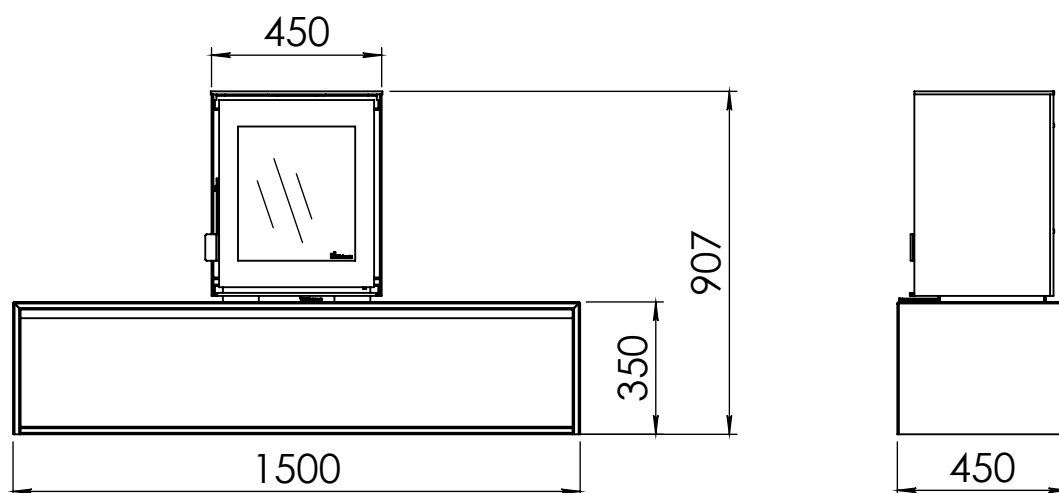

Kachel
Type

Modivar 5 EA/RS + store corner

Eenheid
Units mm

Datum
Date 25-04-19

www.geurts.nl

Wijzigingen voorbehouden.
Subject to changes.

Gebruik uitsluitend na schriftelijke toestemming Dik Geurts Haardkachels.
Usage only after written consent of Dik Geurts Haardkachels.

Kachel
Type

Plateau floating Modivar 5

Eenheid
Units

mm

Datum
Date

10-10-19

www.geurts.nl

Wijzigingen voorbehouden.
Subject to changes.