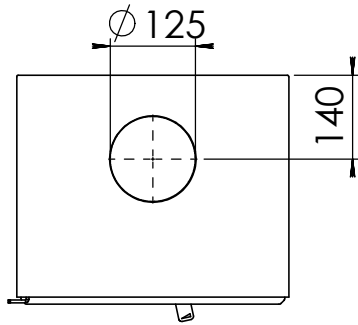

Kachel
Type

Modivar 5 EA/RS + store front

Eenheid
Units mm

Datum
Date 25-04-19

www.geurts.nl

Wijzigingen voorbehouden.
Subject to changes.

Gebruik uitsluitend na schriftelijke toestemming Dik Geurts Haardkachels.
Usage only after written consent of Dik Geurts Haardkachels.

Kachel
Type **Modivar 5 EA/RS+ store corner links**

Eenheid
Units mm

Datum
Date 11-06-19

www.geurts.nl

Wijzigingen voorbehouden.
Subject to changes.

Gebruik uitsluitend na schriftelijke toestemming Dik Geurts Haardkachels.
Usage only after written consent of Dik Geurts Haardkachels.

Kachel
Type

Modivar 5 EA/RS + store corner

Eenheid
Units mm

Datum
Date 25-04-19

www.geurts.nl

Wijzigingen voorbehouden.
Subject to changes.

Gebruik uitsluitend na schriftelijke toestemming Dik Geurts Haardkachels.
Usage only after written consent of Dik Geurts Haardkachels.