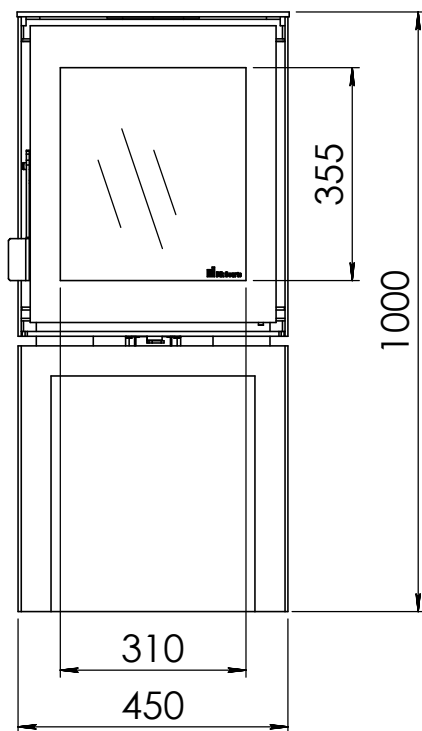

Kachel
Type **Modivar 5 EA/RS**

Eenheid
Units mm

Datum
Date 18-02-20

www.geurts.nl

Wijzigingen voorbehouden.
Subject to changes.

Gebruik uitsluitend na schriftelijke toestemming Dik Geurts Haardkachels.
Usage only after written consent of Dik Geurts Haardkachels.

Kachel
Type

Modivar 5 EA/RS + store front

Eenheid
Units mm

Datum
Date 25-04-19

www.geurts.nl

Wijzigingen voorbehouden.
Subject to changes.

Gebruik uitsluitend na schriftelijke toestemming Dik Geurts Haardkachels.
Usage only after written consent of Dik Geurts Haardkachels.

Kachel
Type **Modivar 5 EA/RS+ store corner links**

Eenheid
Units mm

Datum
Date 11-06-19

www.geurts.nl

Wijzigingen voorbehouden.
Subject to changes.

Gebruik uitsluitend na schriftelijke toestemming Dik Geurts Haardkachels.
Usage only after written consent of Dik Geurts Haardkachels.

Kachel
Type

Modivar 5 EA/RS + store corner

Eenheid
Units mm

Datum
Date 25-04-19

www.geurts.nl

Wijzigingen voorbehouden.
Subject to changes.

Gebruik uitsluitend na schriftelijke toestemming Dik Geurts Haardkachels.
Usage only after written consent of Dik Geurts Haardkachels.