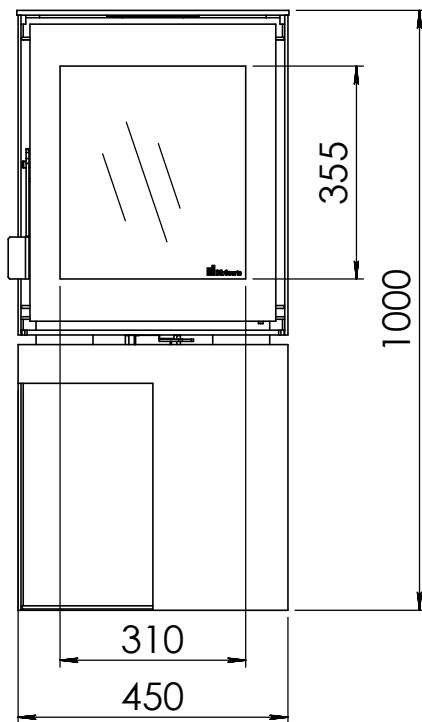

Kachel
Type

Modivar 5 EA/RS + store front

Eenheid
Units mm

Datum
Date 25-04-19

www.geurts.nl

Wijzigingen voorbehouden.
Subject to changes.

Gebruik uitsluitend na schriftelijke toestemming Dik Geurts Haardkachels.
Usage only after written consent of Dik Geurts Haardkachels.

Kachel
Type **Modivar 5 EA/RS+ store corner links**

Eenheid
Units mm

Datum
Date 11-06-19

www.geurts.nl

Wijzigingen voorbehouden.
Subject to changes.

Gebruik uitsluitend na schriftelijke toestemming Dik Geurts Haardkachels.
Usage only after written consent of Dik Geurts Haardkachels.

Kachel
Type

Modivar 5 EA/RS + store corner

Eenheid
Units mm

Datum
Date 25-04-19

www.geurts.nl

Wijzigingen voorbehouden.
Subject to changes.

Gebruik uitsluitend na schriftelijke toestemming Dik Geurts Haardkachels.
Usage only after written consent of Dik Geurts Haardkachels.