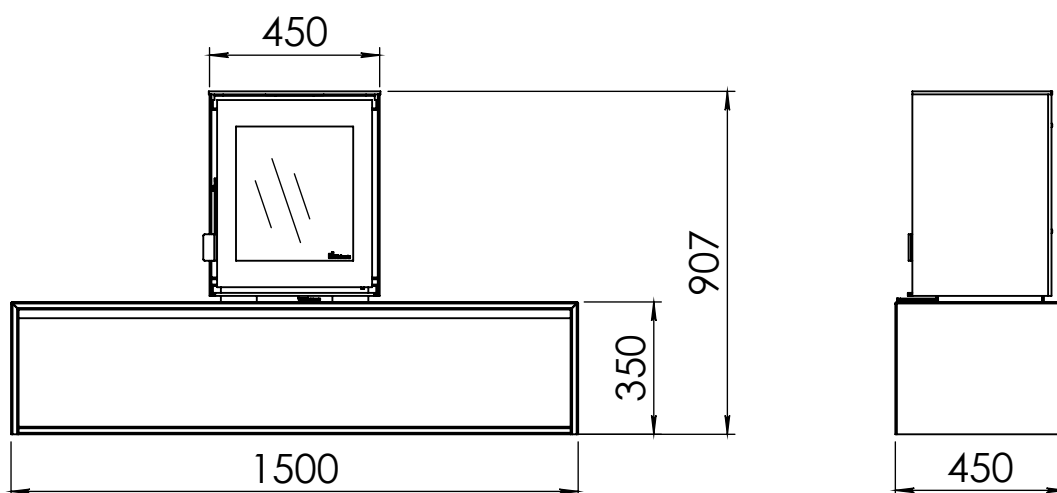

Kachel Type **Modivar 5 EA/RS+ store corner links**

Eenheid Units mm

Datum Date 11-06-19

[www.geurts.nl](http://www.geurts.nl)

Wijzigingen voorbehouden.  
Subject to changes.

Gebruik uitsluitend na schriftelijke toestemming Dik Geurts Haardkachels.  
Usage only after written consent of Dik Geurts Haardkachels.

Kachel Type **Modivar 5 EA/RS + store corner**

Eenheid Units mm

Datum Date 25-04-19

[www.geurts.nl](http://www.geurts.nl)

Wijzigingen voorbehouden.  
Subject to changes.

Gebruik uitsluitend na schriftelijke toestemming Dik Geurts Haardkachels.  
Usage only after written consent of Dik Geurts Haardkachels.

Kachel  
Type

Plateau floating Modivar 5

Eenheid  
Units

mm

Datum  
Date

10-10-19

[www.geurts.nl](http://www.geurts.nl)

Wijzigingen voorbehouden.  
Subject to changes.