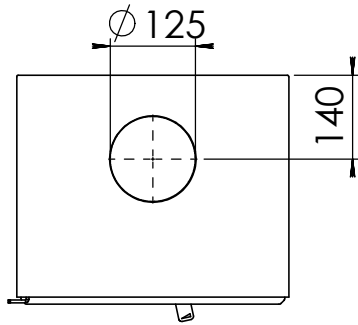

Kachel  
Type

**Modivar 5 EA/RS + store front**

Eenheid  
Units mm

Datum  
Date 25-04-19

[www.geurts.nl](http://www.geurts.nl)

Wijzigingen voorbehouden.  
Subject to changes.

Gebruik uitsluitend na schriftelijke toestemming Dik Geurts Haardkachels.  
Usage only after written consent of Dik Geurts Haardkachels.

Kachel Type **Modivar 5 EA/RS+ store corner links**

Eenheid Units mm

Datum Date 11-06-19

[www.geurts.nl](http://www.geurts.nl)

Wijzigingen voorbehouden.  
Subject to changes.

Gebruik uitsluitend na schriftelijke toestemming Dik Geurts Haardkachels.  
Usage only after written consent of Dik Geurts Haardkachels.

Kachel Type **Modivar 5 EA/RS + store corner**

Eenheid Units mm

Datum Date 25-04-19

[www.geurts.nl](http://www.geurts.nl)

Wijzigingen voorbehouden.  
Subject to changes.

Gebruik uitsluitend na schriftelijke toestemming Dik Geurts Haardkachels.  
Usage only after written consent of Dik Geurts Haardkachels.

Kachel  
Type

Plateau floating Modivar 5

Eenheid  
Units

mm

Datum  
Date

10-10-19

[www.geurts.nl](http://www.geurts.nl)

Wijzigingen voorbehouden.  
Subject to changes.