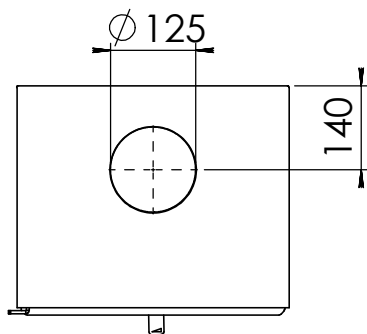

Kachel  
Type **Modivar 5 EA/RS**

Eenheid  
Units mm

Datum  
Date 18-02-20

[www.geurts.nl](http://www.geurts.nl)

Wijzigingen voorbehouden.  
Subject to changes.

Gebruik uitsluitend na schriftelijke toestemming Dik Geurts Haardkachels.  
Usage only after written consent of Dik Geurts Haardkachels.

Kachel  
Type

**Modivar 5 EA/RS + store front**

Eenheid  
Units mm

Datum  
Date 25-04-19

[www.geurts.nl](http://www.geurts.nl)

Wijzigingen voorbehouden.  
Subject to changes.

Gebruik uitsluitend na schriftelijke toestemming Dik Geurts Haardkachels.  
Usage only after written consent of Dik Geurts Haardkachels.

Kachel Type **Modivar 5 EA/RS+ store corner links**

Eenheid Units mm

Datum Date 11-06-19

[www.geurts.nl](http://www.geurts.nl)

Wijzigingen voorbehouden.  
Subject to changes.

Gebruik uitsluitend na schriftelijke toestemming Dik Geurts Haardkachels.  
Usage only after written consent of Dik Geurts Haardkachels.

Kachel Type **Modivar 5 EA/RS + store corner**

Eenheid Units mm

Datum Date 25-04-19

[www.geurts.nl](http://www.geurts.nl)

Wijzigingen voorbehouden.  
Subject to changes.

Gebruik uitsluitend na schriftelijke toestemming Dik Geurts Haardkachels.  
Usage only after written consent of Dik Geurts Haardkachels.