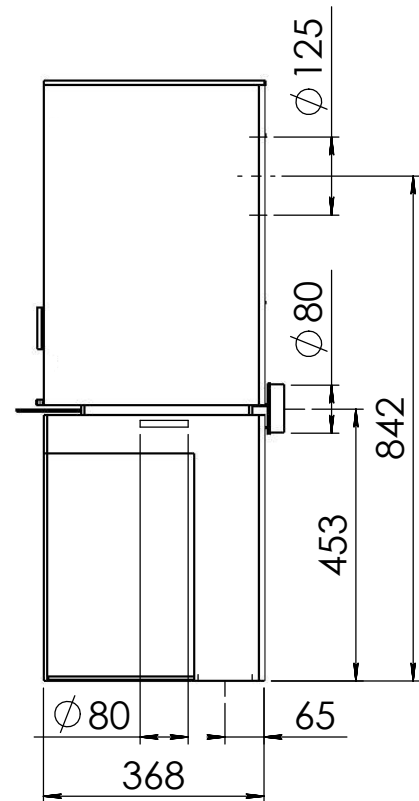

Kachel  
Type

**Modivar 5 EA/RS + store front**

Eenheid  
Units mm

Datum  
Date 25-04-19

[www.geurts.nl](http://www.geurts.nl)

Wijzigingen voorbehouden.  
Subject to changes.

Gebruik uitsluitend na schriftelijke toestemming Dik Geurts Haardkachels.  
Usage only after written consent of Dik Geurts Haardkachels.

Kachel Type **Modivar 5 EA/RS+ store corner links**

Eenheid Units mm

Datum Date 11-06-19

[www.geurts.nl](http://www.geurts.nl)

Wijzigingen voorbehouden.  
Subject to changes.

Gebruik uitsluitend na schriftelijke toestemming Dik Geurts Haardkachels.  
Usage only after written consent of Dik Geurts Haardkachels.

Kachel Type **Modivar 5 EA/RS + store corner**

Eenheid Units mm

Datum Date 25-04-19

[www.geurts.nl](http://www.geurts.nl)

Wijzigingen voorbehouden.  
Subject to changes.

Gebruik uitsluitend na schriftelijke toestemming Dik Geurts Haardkachels.  
Usage only after written consent of Dik Geurts Haardkachels.

Kachel  
Type

Plateau floating Modivar 5

Eenheid  
Units

mm

Datum  
Date

10-10-19

[www.geurts.nl](http://www.geurts.nl)

Wijzigingen voorbehouden.  
Subject to changes.