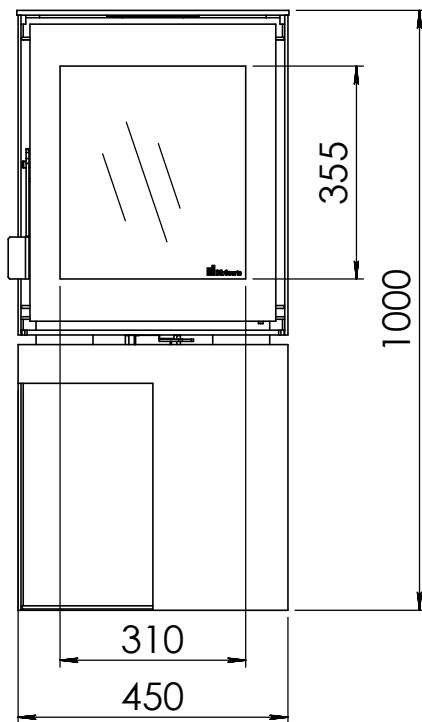

Kachel  
Type

**Modivar 5 EA/RS + store front**

Eenheid  
Units mm

Datum  
Date 25-04-19

[www.geurts.nl](http://www.geurts.nl)

Wijzigingen voorbehouden.  
Subject to changes.

Gebruik uitsluitend na schriftelijke toestemming Dik Geurts Haardkachels.  
Usage only after written consent of Dik Geurts Haardkachels.

Kachel Type **Modivar 5 EA/RS+ store corner links**

Eenheid Units mm

Datum Date 11-06-19

[www.geurts.nl](http://www.geurts.nl)

Wijzigingen voorbehouden.  
Subject to changes.

Gebruik uitsluitend na schriftelijke toestemming Dik Geurts Haardkachels.  
Usage only after written consent of Dik Geurts Haardkachels.

Kachel Type **Modivar 5 EA/RS + store corner**

Eenheid Units mm

Datum Date 25-04-19

[www.geurts.nl](http://www.geurts.nl)

Wijzigingen voorbehouden.  
Subject to changes.

Gebruik uitsluitend na schriftelijke toestemming Dik Geurts Haardkachels.  
Usage only after written consent of Dik Geurts Haardkachels.