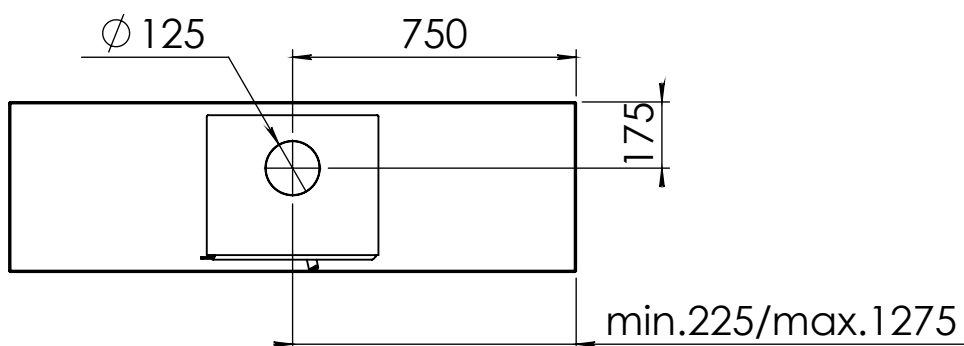

Kachel Type **Modivar 5 EA/RS+ store corner links**

Eenheid Units mm

Datum Date 11-06-19

[www.geurts.nl](http://www.geurts.nl)

Wijzigingen voorbehouden.  
Subject to changes.

Gebruik uitsluitend na schriftelijke toestemming Dik Geurts Haardkachels.  
Usage only after written consent of Dik Geurts Haardkachels.

Kachel Type **Modivar 5 EA/RS + store corner**

Eenheid Units mm

Datum Date 25-04-19

[www.geurts.nl](http://www.geurts.nl)

Wijzigingen voorbehouden.  
Subject to changes.

Gebruik uitsluitend na schriftelijke toestemming Dik Geurts Haardkachels.  
Usage only after written consent of Dik Geurts Haardkachels.