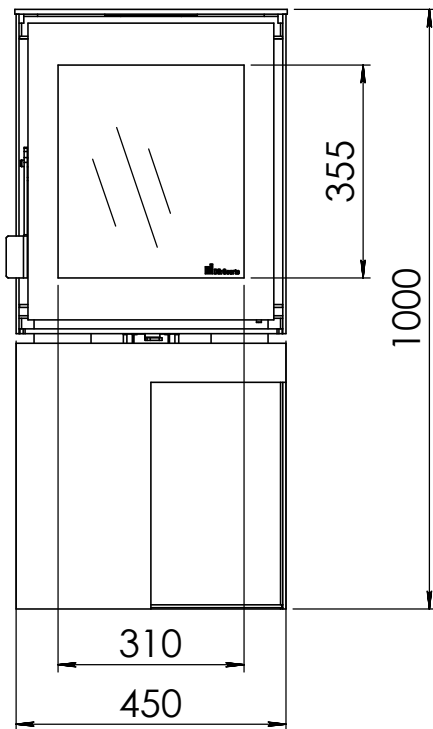

Kachel Type **Modivar 5 EA/RS+ store corner links**

Eenheid Units mm

Datum Date 11-06-19

[www.geurts.nl](http://www.geurts.nl)

Wijzigingen voorbehouden.  
Subject to changes.

Gebruik uitsluitend na schriftelijke toestemming Dik Geurts Haardkachels.  
Usage only after written consent of Dik Geurts Haardkachels.

Kachel Type **Modivar 5 EA/RS + store corner**

Eenheid Units mm

Datum Date 25-04-19

[www.geurts.nl](http://www.geurts.nl)

Wijzigingen voorbehouden.  
Subject to changes.

Gebruik uitsluitend na schriftelijke toestemming Dik Geurts Haardkachels.  
Usage only after written consent of Dik Geurts Haardkachels.