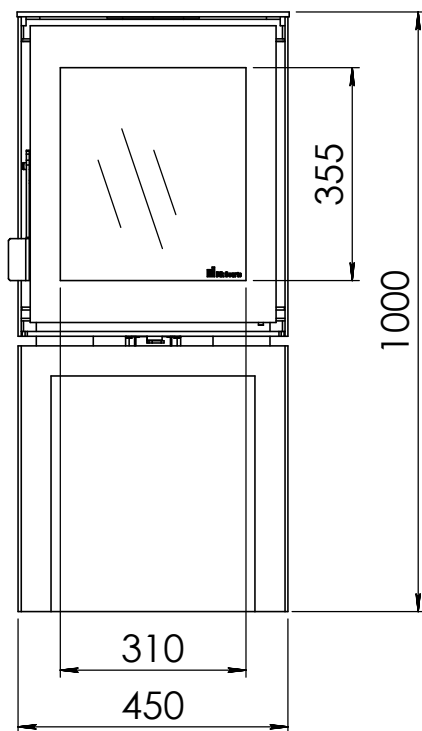

Kachel  
Type **Modivar 5 EA/RS**

Eenheid  
Units mm

Datum  
Date 18-02-20

[www.geurts.nl](http://www.geurts.nl)

Wijzigingen voorbehouden.  
Subject to changes.

Gebruik uitsluitend na schriftelijke toestemming Dik Geurts Haardkachels.  
Usage only after written consent of Dik Geurts Haardkachels.

Kachel  
Type

**Modivar 5 EA/RS + store front**

Eenheid  
Units mm

Datum  
Date 25-04-19

[www.geurts.nl](http://www.geurts.nl)

Wijzigingen voorbehouden.  
Subject to changes.

Gebruik uitsluitend na schriftelijke toestemming Dik Geurts Haardkachels.  
Usage only after written consent of Dik Geurts Haardkachels.

Kachel Type **Modivar 5 EA/RS+ store corner links**

Eenheid Units mm

Datum Date 11-06-19

[www.geurts.nl](http://www.geurts.nl)

Wijzigingen voorbehouden.  
Subject to changes.

Gebruik uitsluitend na schriftelijke toestemming Dik Geurts Haardkachels.  
Usage only after written consent of Dik Geurts Haardkachels.

Kachel Type **Modivar 5 EA/RS + store corner**

Eenheid Units mm

Datum Date 25-04-19

[www.geurts.nl](http://www.geurts.nl)

Wijzigingen voorbehouden.  
Subject to changes.

Gebruik uitsluitend na schriftelijke toestemming Dik Geurts Haardkachels.  
Usage only after written consent of Dik Geurts Haardkachels.