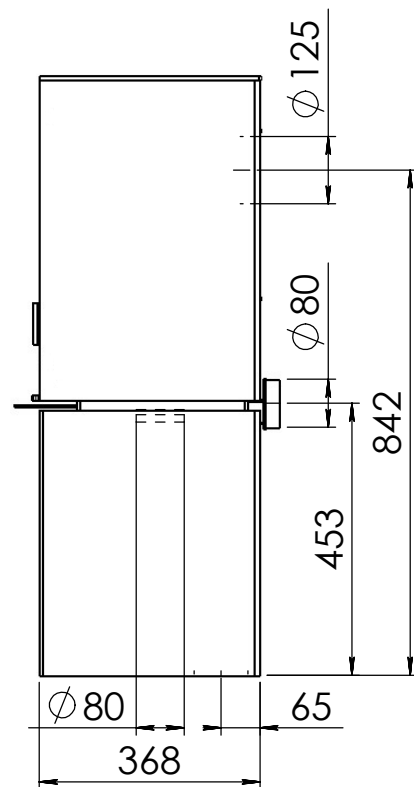

Kachel  
Type

**Modivar 5 EA/RS + store front**

Eenheid  
Units mm

Datum  
Date 25-04-19

[www.geurts.nl](http://www.geurts.nl)

Wijzigingen voorbehouden.  
Subject to changes.

Gebruik uitsluitend na schriftelijke toestemming Dik Geurts Haardkachels.  
Usage only after written consent of Dik Geurts Haardkachels.

Kachel Type **Modivar 5 EA/RS+ store corner links**

Eenheid Units mm

Datum Date 11-06-19

[www.geurts.nl](http://www.geurts.nl)

Wijzigingen voorbehouden.  
Subject to changes.

Gebruik uitsluitend na schriftelijke toestemming Dik Geurts Haardkachels.  
Usage only after written consent of Dik Geurts Haardkachels.

Kachel Type **Modivar 5 EA/RS + store corner**

Eenheid Units mm

Datum Date 25-04-19

[www.geurts.nl](http://www.geurts.nl)

Wijzigingen voorbehouden.  
Subject to changes.

Gebruik uitsluitend na schriftelijke toestemming Dik Geurts Haardkachels.  
Usage only after written consent of Dik Geurts Haardkachels.

Kachel  
Type

Plateau floating Modivar 5

Eenheid  
Units

mm

Datum  
Date

10-10-19

[www.geurts.nl](http://www.geurts.nl)

Wijzigingen voorbehouden.  
Subject to changes.