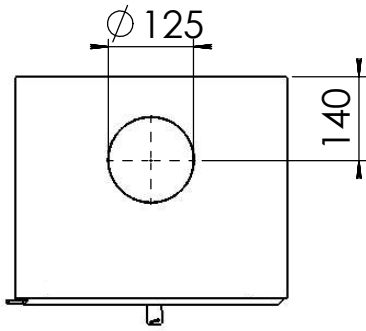

Kachel  
Type

**Modivar 5 EA/RS + store front**

Eenheid  
Units mm

Datum  
Date 25-04-19

[www.geurts.nl](http://www.geurts.nl)

Wijzigingen voorbehouden.  
Subject to changes.

Gebruik uitsluitend na schriftelijke toestemming Dik Geurts Haardkachels.  
Usage only after written consent of Dik Geurts Haardkachels.

Kachel Type **Modivar 5 EA/RS+ store corner links**

Eenheid Units mm

Datum Date 11-06-19

[www.geurts.nl](http://www.geurts.nl)

Wijzigingen voorbehouden.  
Subject to changes.

Gebruik uitsluitend na schriftelijke toestemming Dik Geurts Haardkachels.  
Usage only after written consent of Dik Geurts Haardkachels.

Kachel Type **Modivar 5 EA/RS + store corner**

Eenheid Units mm

Datum Date 25-04-19

[www.geurts.nl](http://www.geurts.nl)

Wijzigingen voorbehouden.  
Subject to changes.

Gebruik uitsluitend na schriftelijke toestemming Dik Geurts Haardkachels.  
Usage only after written consent of Dik Geurts Haardkachels.

Kachel  
Type

Plateau floating Modivar 5

Eenheid  
Units

mm

Datum  
Date

10-10-19

[www.geurts.nl](http://www.geurts.nl)

Wijzigingen voorbehouden.  
Subject to changes.