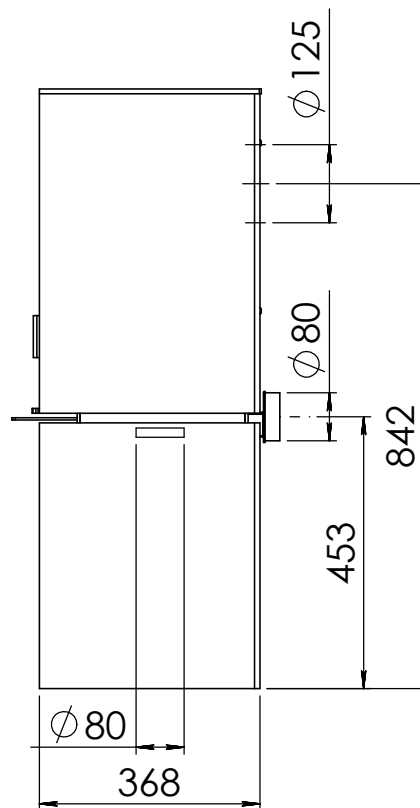

Kachel  
Type **Modivar 5 EA/RS**

Eenheid  
Units mm

Datum  
Date 18-02-20

[www.geurts.nl](http://www.geurts.nl)

Wijzigingen voorbehouden.  
Subject to changes.

Gebruik uitsluitend na schriftelijke toestemming Dik Geurts Haardkachels.  
Usage only after written consent of Dik Geurts Haardkachels.

Kachel  
Type

**Modivar 5 EA/RS + store front**

Eenheid  
Units mm

Datum  
Date 25-04-19

[www.geurts.nl](http://www.geurts.nl)

Wijzigingen voorbehouden.  
Subject to changes.

Gebruik uitsluitend na schriftelijke toestemming Dik Geurts Haardkachels.  
Usage only after written consent of Dik Geurts Haardkachels.

Kachel Type **Modivar 5 EA/RS+ store corner links**

Eenheid Units mm

Datum Date 11-06-19

[www.geurts.nl](http://www.geurts.nl)

Wijzigingen voorbehouden.  
Subject to changes.

Gebruik uitsluitend na schriftelijke toestemming Dik Geurts Haardkachels.  
Usage only after written consent of Dik Geurts Haardkachels.

Kachel Type **Modivar 5 EA/RS + store corner**

Eenheid Units mm

Datum Date 25-04-19

[www.geurts.nl](http://www.geurts.nl)

Wijzigingen voorbehouden.  
Subject to changes.

Gebruik uitsluitend na schriftelijke toestemming Dik Geurts Haardkachels.  
Usage only after written consent of Dik Geurts Haardkachels.