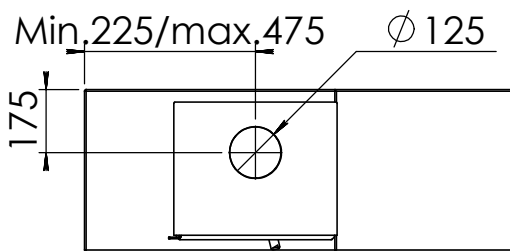

Kachel Type **Modivar 5 EA/RS+ store corner links**

Eenheid Units mm

Datum Date 11-06-19

[www.geurts.nl](http://www.geurts.nl)

Wijzigingen voorbehouden.  
Subject to changes.

Gebruik uitsluitend na schriftelijke toestemming Dik Geurts Haardkachels.  
Usage only after written consent of Dik Geurts Haardkachels.

Kachel Type **Modivar 5 EA/RS + store corner**

Eenheid Units mm

Datum Date 25-04-19

[www.geurts.nl](http://www.geurts.nl)

Wijzigingen voorbehouden.  
Subject to changes.

Gebruik uitsluitend na schriftelijke toestemming Dik Geurts Haardkachels.  
Usage only after written consent of Dik Geurts Haardkachels.

Kachel  
Type

Plateau floating Modivar 5

Eenheid  
Units

mm

Datum  
Date

10-10-19

[www.geurts.nl](http://www.geurts.nl)

Wijzigingen voorbehouden.  
Subject to changes.