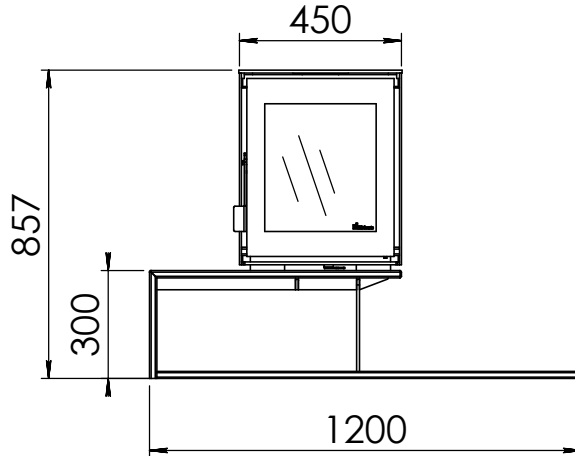

Kachel Type **Modivar 5 EA/RS+ store corner links**

Eenheid Units mm

Datum Date 11-06-19

[www.geurts.nl](http://www.geurts.nl)

Wijzigingen voorbehouden.  
Subject to changes.

Gebruik uitsluitend na schriftelijke toestemming Dik Geurts Haardkachels.  
Usage only after written consent of Dik Geurts Haardkachels.

Kachel Type **Modivar 5 EA/RS + store corner**

Eenheid Units mm

Datum Date 25-04-19

[www.geurts.nl](http://www.geurts.nl)

Wijzigingen voorbehouden.  
Subject to changes.

Gebruik uitsluitend na schriftelijke toestemming Dik Geurts Haardkachels.  
Usage only after written consent of Dik Geurts Haardkachels.

Kachel  
Type

Plateau floating Modivar 5

Eenheid  
Units

mm

Datum  
Date

10-10-19

[www.geurts.nl](http://www.geurts.nl)

Wijzigingen voorbehouden.  
Subject to changes.