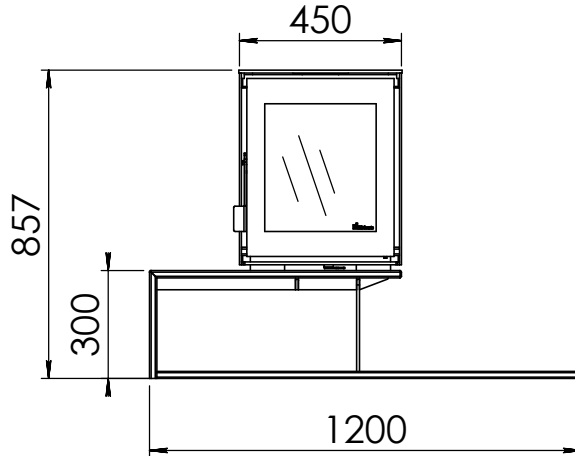

Kachel Type **Modivar 5 EA/RS+ store corner links**

Eenheid Units mm

Datum Date 11-06-19

www.geurts.nl

Wijzigingen voorbehouden.
Subject to changes.

Gebruik uitsluitend na schriftelijke toestemming Dik Geurts Haardkachels.
Usage only after written consent of Dik Geurts Haardkachels.

Kachel Type **Modivar 5 EA/RS + store corner**

Eenheid Units mm

Datum Date 25-04-19

www.geurts.nl

Wijzigingen voorbehouden.
Subject to changes.

Gebruik uitsluitend na schriftelijke toestemming Dik Geurts Haardkachels.
Usage only after written consent of Dik Geurts Haardkachels.

Kachel
Type

Plateau floating Modivar 5

Eenheid
Units

mm

Datum
Date

10-10-19

www.geurts.nl

Wijzigingen voorbehouden.
Subject to changes.