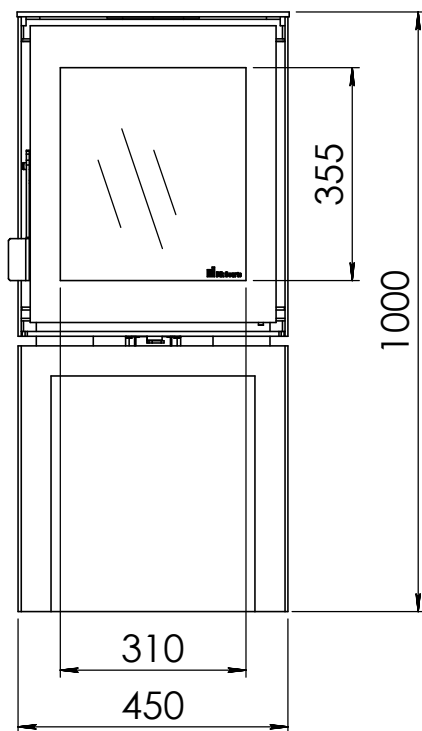

Kachel
Type **Modivar 5 EA/RS**

Eenheid
Units mm

Datum
Date 18-02-20

www.geurts.nl

Wijzigingen voorbehouden.
Subject to changes.

Gebruik uitsluitend na schriftelijke toestemming Dik Geurts Haardkachels.
Usage only after written consent of Dik Geurts Haardkachels.

Kachel
Type **Modivar 5 EA/RS + store front**

Eenheid
Units mm

Datum
Date 25-04-19

www.geurts.nl

Wijzigingen voorbehouden.
Subject to changes.

Gebruik uitsluitend na schriftelijke toestemming Dik Geurts Haardkachels.
Usage only after written consent of Dik Geurts Haardkachels.

Kachel Type **Modivar 5 EA/RS+ store corner links**

Eenheid Units mm

Datum Date 11-06-19

www.geurts.nl

Wijzigingen voorbehouden.
Subject to changes.

Gebruik uitsluitend na schriftelijke toestemming Dik Geurts Haardkachels.
Usage only after written consent of Dik Geurts Haardkachels.

Kachel Type **Modivar 5 EA/RS + store corner**

Eenheid Units mm

Datum Date 25-04-19

www.geurts.nl

Wijzigingen voorbehouden.
Subject to changes.

Gebruik uitsluitend na schriftelijke toestemming Dik Geurts Haardkachels.
Usage only after written consent of Dik Geurts Haardkachels.