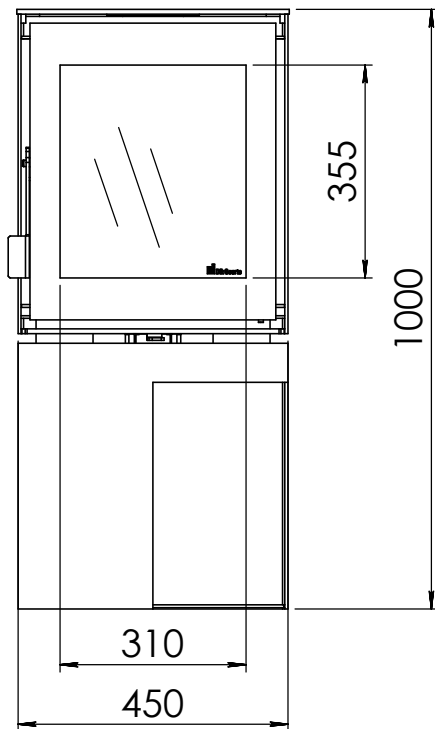

Kachel Type **Modivar 5 EA/RS+ store corner links**

Eenheid Units mm

Datum Date 11-06-19

www.geurts.nl

Wijzigingen voorbehouden.
Subject to changes.

Gebruik uitsluitend na schriftelijke toestemming Dik Geurts Haardkachels.
Usage only after written consent of Dik Geurts Haardkachels.

Kachel Type **Modivar 5 EA/RS + store corner**

Eenheid Units mm

Datum Date 25-04-19

www.geurts.nl

Wijzigingen voorbehouden.
Subject to changes.

Gebruik uitsluitend na schriftelijke toestemming Dik Geurts Haardkachels.
Usage only after written consent of Dik Geurts Haardkachels.