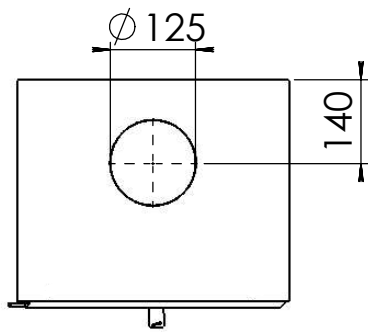

Kachel
Type **Modivar 5 EA/RS + store front**

Eenheid
Units mm

Datum
Date 25-04-19

www.geurts.nl

Wijzigingen voorbehouden.
Subject to changes.

Gebruik uitsluitend na schriftelijke toestemming Dik Geurts Haardkachels.
Usage only after written consent of Dik Geurts Haardkachels.

Kachel Type **Modivar 5 EA/RS+ store corner links**

Eenheid Units mm

Datum Date 11-06-19

www.geurts.nl

Wijzigingen voorbehouden.
Subject to changes.

Gebruik uitsluitend na schriftelijke toestemming Dik Geurts Haardkachels.
Usage only after written consent of Dik Geurts Haardkachels.

Kachel Type **Modivar 5 EA/RS + store corner**

Eenheid Units mm

Datum Date 25-04-19

www.geurts.nl

Wijzigingen voorbehouden.
Subject to changes.

Gebruik uitsluitend na schriftelijke toestemming Dik Geurts Haardkachels.
Usage only after written consent of Dik Geurts Haardkachels.

Kachel
Type

Plateau floating Modivar 5

Eenheid
Units

mm

Datum
Date

10-10-19

www.geurts.nl

Wijzigingen voorbehouden.
Subject to changes.