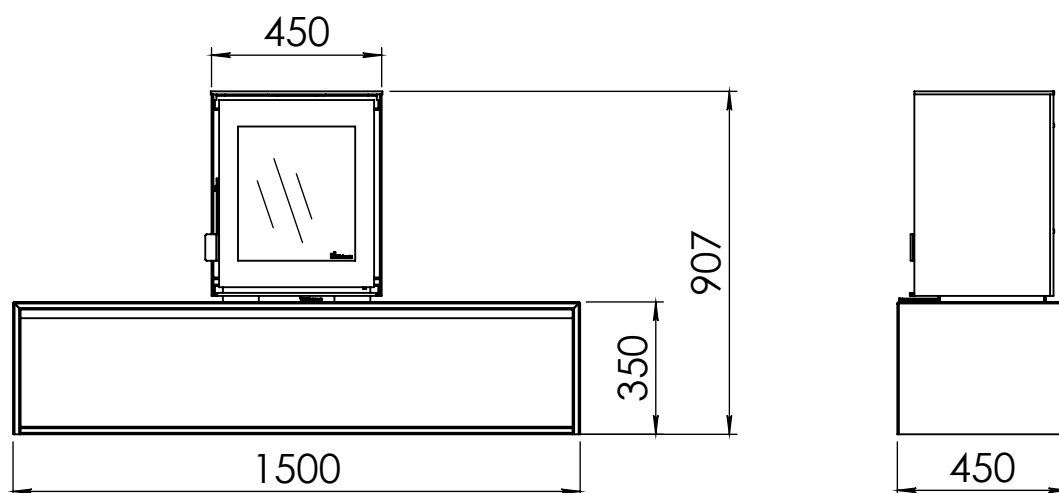

Kachel Type **Modivar 5 EA/RS + store corner**

Eenheid Units mm

Datum Date 25-04-19

www.geurts.nl

Wijzigingen voorbehouden.
Subject to changes.

Gebruik uitsluitend na schriftelijke toestemming Dik Geurts Haardkachels.
Usage only after written consent of Dik Geurts Haardkachels.

Kachel
Type

Plateau floating Modivar 5

Eenheid
Units

mm

Datum
Date

10-10-19

www.geurts.nl

Wijzigingen voorbehouden.
Subject to changes.