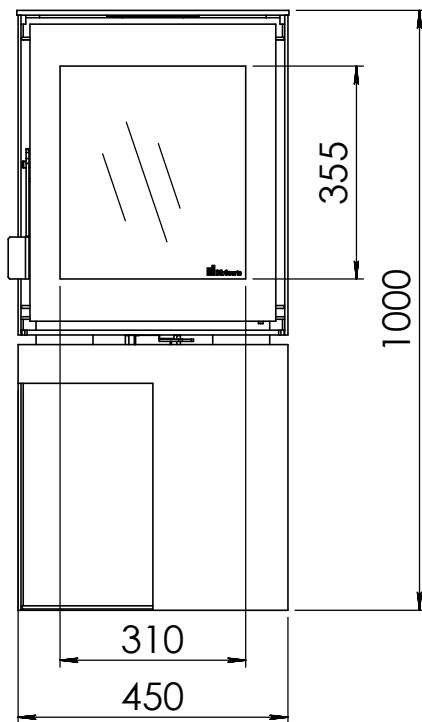

Kachel
Type **Modivar 5 EA/RS + store front**

Eenheid
Units mm

Datum
Date 25-04-19

www.geurts.nl

Wijzigingen voorbehouden.
Subject to changes.

Gebruik uitsluitend na schriftelijke toestemming Dik Geurts Haardkachels.
Usage only after written consent of Dik Geurts Haardkachels.

Kachel Type **Modivar 5 EA/RS+ store corner links**

Eenheid Units mm

Datum Date 11-06-19

www.geurts.nl

Wijzigingen voorbehouden.
Subject to changes.

Gebruik uitsluitend na schriftelijke toestemming Dik Geurts Haardkachels.
Usage only after written consent of Dik Geurts Haardkachels.

Kachel Type **Modivar 5 EA/RS + store corner**

Eenheid Units mm

Datum Date 25-04-19

www.geurts.nl

Wijzigingen voorbehouden.
Subject to changes.

Gebruik uitsluitend na schriftelijke toestemming Dik Geurts Haardkachels.
Usage only after written consent of Dik Geurts Haardkachels.