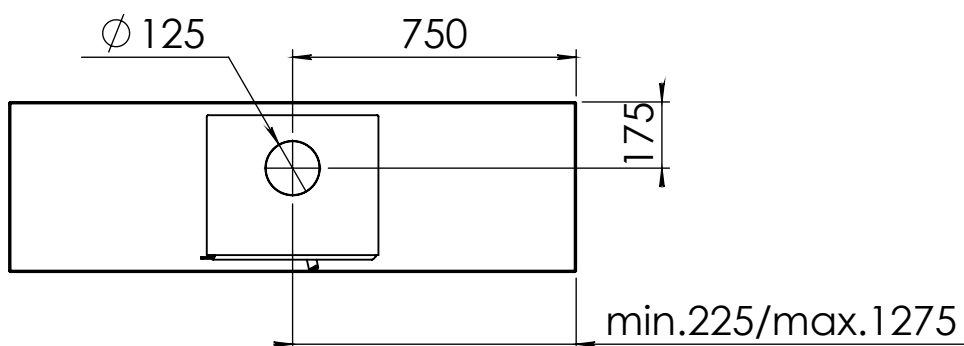

Kachel Type **Modivar 5 EA/RS+ store corner links**

Eenheid Units mm

Datum Date 11-06-19

www.geurts.nl

Wijzigingen voorbehouden.
Subject to changes.

Gebruik uitsluitend na schriftelijke toestemming Dik Geurts Haardkachels.
Usage only after written consent of Dik Geurts Haardkachels.

Kachel Type **Modivar 5 EA/RS + store corner**

Eenheid Units mm

Datum Date 25-04-19

www.geurts.nl

Wijzigingen voorbehouden.
Subject to changes.

Gebruik uitsluitend na schriftelijke toestemming Dik Geurts Haardkachels.
Usage only after written consent of Dik Geurts Haardkachels.