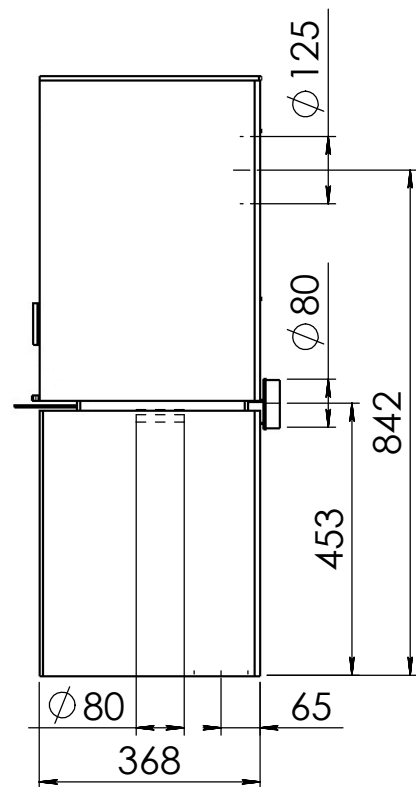

Kachel
Type **Modivar 5 EA/RS**

Eenheid
Units mm

Datum
Date 18-02-20

www.geurts.nl

Wijzigingen voorbehouden.
Subject to changes.

Gebruik uitsluitend na schriftelijke toestemming Dik Geurts Haardkachels.
Usage only after written consent of Dik Geurts Haardkachels.

Kachel
Type **Modivar 5 EA/RS + store front**

Eenheid
Units mm

Datum
Date 25-04-19

www.geurts.nl

Wijzigingen voorbehouden.
Subject to changes.

Gebruik uitsluitend na schriftelijke toestemming Dik Geurts Haardkachels.
Usage only after written consent of Dik Geurts Haardkachels.

Kachel Type **Modivar 5 EA/RS+ store corner links**

Eenheid Units mm

Datum Date 11-06-19

www.geurts.nl

Wijzigingen voorbehouden.
Subject to changes.

Gebruik uitsluitend na schriftelijke toestemming Dik Geurts Haardkachels.
Usage only after written consent of Dik Geurts Haardkachels.

Kachel Type **Modivar 5 EA/RS + store corner**

Eenheid Units mm

Datum Date 25-04-19

www.geurts.nl

Wijzigingen voorbehouden.
Subject to changes.

Gebruik uitsluitend na schriftelijke toestemming Dik Geurts Haardkachels.
Usage only after written consent of Dik Geurts Haardkachels.