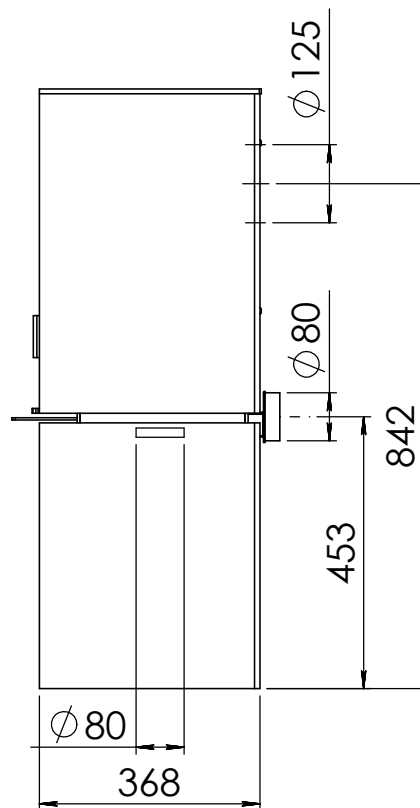

Kachel
Type **Modivar 5 EA/RS**

Eenheid
Units mm

Datum
Date 18-02-20

www.geurts.nl

Wijzigingen voorbehouden.
Subject to changes.

Gebruik uitsluitend na schriftelijke toestemming Dik Geurts Haardkachels.
Usage only after written consent of Dik Geurts Haardkachels.

Kachel
Type **Modivar 5 EA/RS + store front**

Eenheid
Units mm

Datum
Date 25-04-19

www.geurts.nl

Wijzigingen voorbehouden.
Subject to changes.

Gebruik uitsluitend na schriftelijke toestemming Dik Geurts Haardkachels.
Usage only after written consent of Dik Geurts Haardkachels.

Kachel Type **Modivar 5 EA/RS+ store corner links**

Eenheid Units mm

Datum Date 11-06-19

www.geurts.nl

Wijzigingen voorbehouden.
Subject to changes.

Gebruik uitsluitend na schriftelijke toestemming Dik Geurts Haardkachels.
Usage only after written consent of Dik Geurts Haardkachels.

Kachel Type **Modivar 5 EA/RS + store corner**

Eenheid Units mm

Datum Date 25-04-19

www.geurts.nl

Wijzigingen voorbehouden.
Subject to changes.

Gebruik uitsluitend na schriftelijke toestemming Dik Geurts Haardkachels.
Usage only after written consent of Dik Geurts Haardkachels.