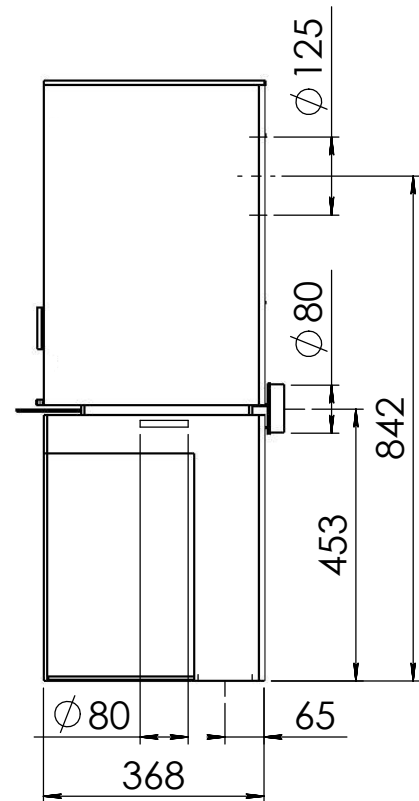

Kachel
Type **Modivar 5 EA/RS + store front**

Eenheid
Units mm

Datum
Date 25-04-19

www.geurts.nl

Wijzigingen voorbehouden.
Subject to changes.

Gebruik uitsluitend na schriftelijke toestemming Dik Geurts Haardkachels.
Usage only after written consent of Dik Geurts Haardkachels.

Kachel Type **Modivar 5 EA/RS+ store corner links**

Eenheid Units mm

Datum Date 11-06-19

www.geurts.nl

Wijzigingen voorbehouden.
Subject to changes.

Gebruik uitsluitend na schriftelijke toestemming Dik Geurts Haardkachels.
Usage only after written consent of Dik Geurts Haardkachels.

Kachel Type **Modivar 5 EA/RS + store corner**

Eenheid Units mm

Datum Date 25-04-19

www.geurts.nl

Wijzigingen voorbehouden.
Subject to changes.

Gebruik uitsluitend na schriftelijke toestemming Dik Geurts Haardkachels.
Usage only after written consent of Dik Geurts Haardkachels.

Kachel
Type

Plateau floating Modivar 5

Eenheid
Units

mm

Datum
Date

10-10-19

www.geurts.nl

Wijzigingen voorbehouden.
Subject to changes.