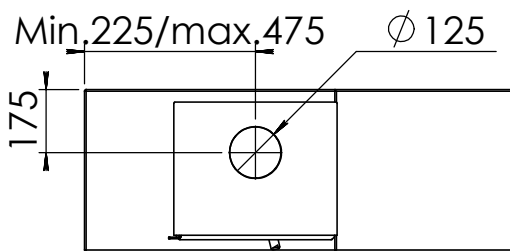

Kachel Type **Modivar 5 EA/RS+ store corner links**

Eenheid Units mm

Datum Date 11-06-19

www.geurts.nl

Wijzigingen voorbehouden.
Subject to changes.

Gebruik uitsluitend na schriftelijke toestemming Dik Geurts Haardkachels.
Usage only after written consent of Dik Geurts Haardkachels.

Kachel Type **Modivar 5 EA/RS + store corner**

Eenheid Units mm

Datum Date 25-04-19

www.geurts.nl

Wijzigingen voorbehouden.
Subject to changes.

Gebruik uitsluitend na schriftelijke toestemming Dik Geurts Haardkachels.
Usage only after written consent of Dik Geurts Haardkachels.