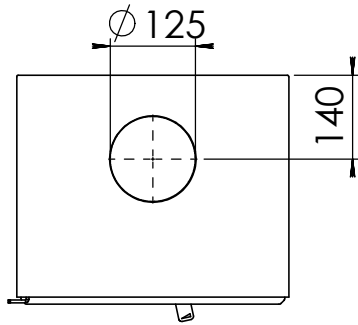

Kachel
Type **Modivar 5 EA/RS + store front**

Eenheid
Units mm

Datum
Date 25-04-19

www.geurts.nl

Wijzigingen voorbehouden.
Subject to changes.

Gebruik uitsluitend na schriftelijke toestemming Dik Geurts Haardkachels.
Usage only after written consent of Dik Geurts Haardkachels.

Kachel Type **Modivar 5 EA/RS+ store corner links**

Eenheid Units mm

Datum Date 11-06-19

www.geurts.nl

Wijzigingen voorbehouden.
Subject to changes.

Gebruik uitsluitend na schriftelijke toestemming Dik Geurts Haardkachels.
Usage only after written consent of Dik Geurts Haardkachels.

Kachel Type **Modivar 5 EA/RS + store corner**

Eenheid Units mm

Datum Date 25-04-19

www.geurts.nl

Wijzigingen voorbehouden.
Subject to changes.

Gebruik uitsluitend na schriftelijke toestemming Dik Geurts Haardkachels.
Usage only after written consent of Dik Geurts Haardkachels.