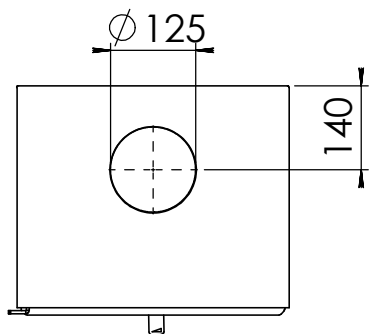

Kachel
Type **Modivar 5 EA/RS**

Eenheid
Units mm

Datum
Date 18-02-20

www.geurts.nl

Wijzigingen voorbehouden.
Subject to changes.

Gebruik uitsluitend na schriftelijke toestemming Dik Geurts Haardkachels.
Usage only after written consent of Dik Geurts Haardkachels.

Kachel
Type **Modivar 5 EA/RS + store front**

Eenheid
Units mm

Datum
Date 25-04-19

www.geurts.nl

Wijzigingen voorbehouden.
Subject to changes.

Gebruik uitsluitend na schriftelijke toestemming Dik Geurts Haardkachels.
Usage only after written consent of Dik Geurts Haardkachels.

Kachel Type **Modivar 5 EA/RS+ store corner links**

Eenheid Units mm

Datum Date 11-06-19

www.geurts.nl

Wijzigingen voorbehouden.
Subject to changes.

Gebruik uitsluitend na schriftelijke toestemming Dik Geurts Haardkachels.
Usage only after written consent of Dik Geurts Haardkachels.

Kachel Type **Modivar 5 EA/RS + store corner**

Eenheid Units mm

Datum Date 25-04-19

www.geurts.nl

Wijzigingen voorbehouden.
Subject to changes.

Gebruik uitsluitend na schriftelijke toestemming Dik Geurts Haardkachels.
Usage only after written consent of Dik Geurts Haardkachels.