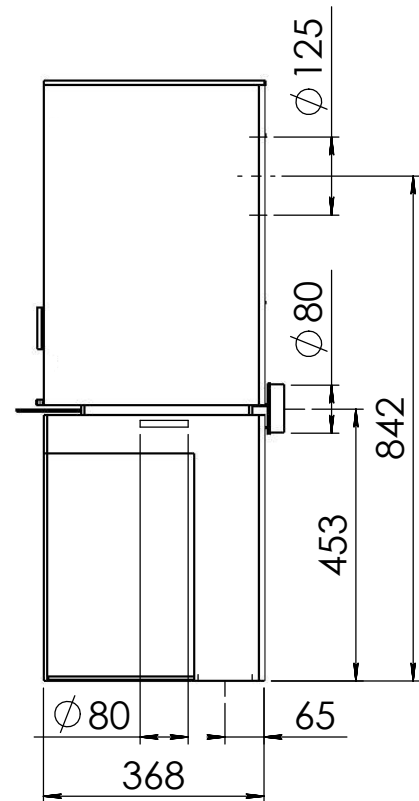

Gebruik uitsluitend na schriftelijke toestemming Dik Geurts Haardkachels.
Usage only after written consent of Dik Geurts Haardkachels.

Kachel Type **Modivar 5 EA/RS+ store corner links**

Eenheid Units **mm**

Kachel Type **Modivar 5 EA/RS + store corner**

Eenheid Units mm

Datum Date 25-04-19

www.geurts.nl

Wijzigingen voorbehouden.
Subject to changes.

Gebruik uitsluitend na schriftelijke toestemming Dik Geurts Haardkachels.
Usage only after written consent of Dik Geurts Haardkachels.