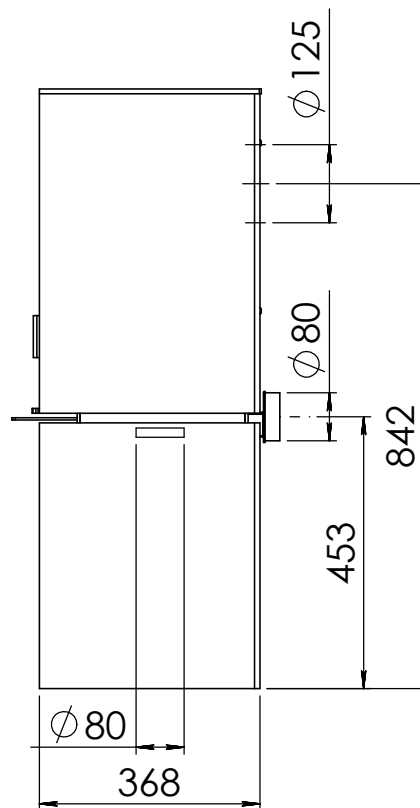

Kachel
Type **Modivar 5 EA/RS**

Eenheid
Units mm

Datum
Date 18-02-20

www.geurts.nl

Wijzigingen voorbehouden.
Subject to changes.

Gebruik uitsluitend na schriftelijke toestemming Dik Geurts Haardkachels.
Usage only after written consent of Dik Geurts Haardkachels.

Kachel
Type

Modivar 5 EA/RS + store front

Eenheid
Units

mm

Datum
Date

25-04-19

www.geurts.nl

Wijzigingen voorbehouden.
Subject to changes.

Gebruik uitsluitend na schriftelijke toestemming Dik Geurts Haardkachels.
Usage only after written consent of Dik Geurts Haardkachels.

Kachel Type **Modivar 5 EA/RS+ store corner links**

Eenheid Units **mm**

Kachel Type **Modivar 5 EA/RS + store corner**

Eenheid Units mm

Datum Date 25-04-19

www.geurts.nl

Wijzigingen voorbehouden.
Subject to changes.

Gebruik uitsluitend na schriftelijke toestemming Dik Geurts Haardkachels.
Usage only after written consent of Dik Geurts Haardkachels.