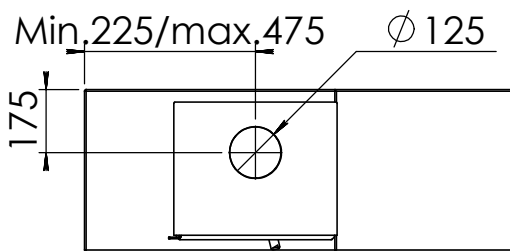

Kachel Type **Modivar 5 EA/RS + store corner**

Eenheid Units mm

Datum Date 25-04-19

www.geurts.nl

Wijzigingen voorbehouden.
Subject to changes.

Gebruik uitsluitend na schriftelijke toestemming Dik Geurts Haardkachels.
Usage only after written consent of Dik Geurts Haardkachels.

Kachel
Type

Plateau floating Modivar 5

Eenheid
Units mm

Datum
Date 10-10-19

www.geurts.nl

Wijzigingen voorbehouden.
Subject to changes.

Gebruik uitsluitend na schriftelijke toestemming Dik Geurts Haardkachels.
Usage only after written consent of Dik Geurts Haardkachels.