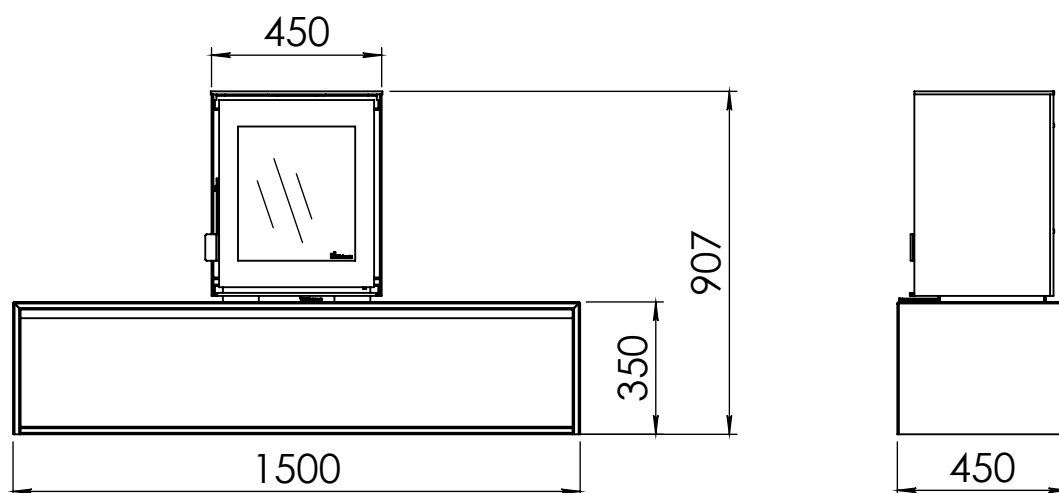

Kachel Type **Modivar 5 EA/RS + store corner**

Eenheid Units mm

Datum Date 25-04-19

www.geurts.nl

Wijzigingen voorbehouden.
Subject to changes.

Gebruik uitsluitend na schriftelijke toestemming Dik Geurts Haardkachels.
Usage only after written consent of Dik Geurts Haardkachels.

Kachel
Type

Plateau floating Modivar 5

Eenheid
Units mm

Datum
Date 10-10-19

www.geurts.nl

Wijzigingen voorbehouden.
Subject to changes.

Gebruik uitsluitend na schriftelijke toestemming Dik Geurts Haardkachels.
Usage only after written consent of Dik Geurts Haardkachels.