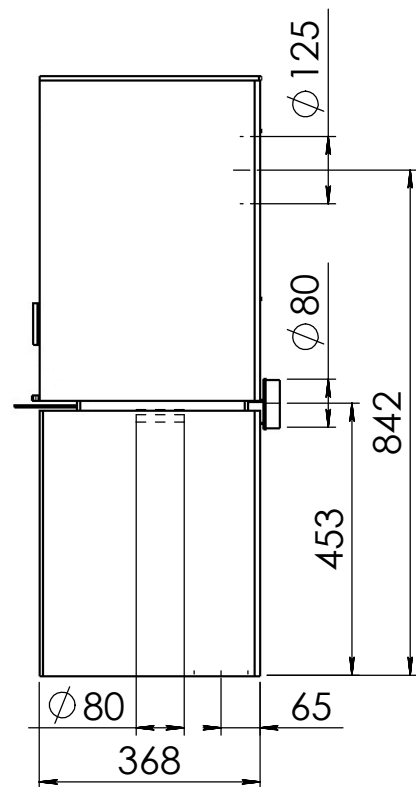

Kachel
Type **Modivar 5 EA/RS**

Eenheid
Units mm

Datum
Date 18-02-20

www.geurts.nl

Wijzigingen voorbehouden.
Subject to changes.

Gebruik uitsluitend na schriftelijke toestemming Dik Geurts Haardkachels.
Usage only after written consent of Dik Geurts Haardkachels.

Kachel
Type

Modivar 5 EA/RS + store front

Eenheid
Units

mm

Datum
Date

25-04-19

www.geurts.nl

Wijzigingen voorbehouden.
Subject to changes.

Gebruik uitsluitend na schriftelijke toestemming Dik Geurts Haardkachels.
Usage only after written consent of Dik Geurts Haardkachels.

Kachel Type **Modivar 5 EA/RS+ store corner links**

Eenheid Units **mm**

Kachel Type **Modivar 5 EA/RS + store corner**

Eenheid Units mm

Datum Date 25-04-19

www.geurts.nl

Wijzigingen voorbehouden.
Subject to changes.

Gebruik uitsluitend na schriftelijke toestemming Dik Geurts Haardkachels.
Usage only after written consent of Dik Geurts Haardkachels.