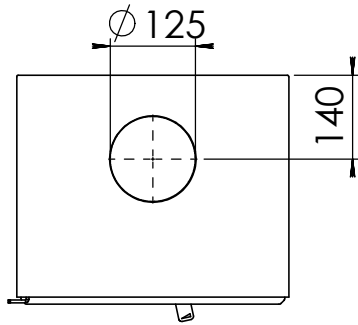

Kachel
Type

Modivar 5 EA/RS + store front

Eenheid
Units

mm

Datum
Date

25-04-19

www.geurts.nl

Wijzigingen voorbehouden.
Subject to changes.

Gebruik uitsluitend na schriftelijke toestemming Dik Geurts Haardkachels.
Usage only after written consent of Dik Geurts Haardkachels.

Kachel Type **Modivar 5 EA/RS+ store corner links**

Eenheid Units **mm**

Kachel Type **Modivar 5 EA/RS + store corner**

Eenheid Units mm

Datum Date 25-04-19

www.geurts.nl

Wijzigingen voorbehouden.
Subject to changes.

Gebruik uitsluitend na schriftelijke toestemming Dik Geurts Haardkachels.
Usage only after written consent of Dik Geurts Haardkachels.