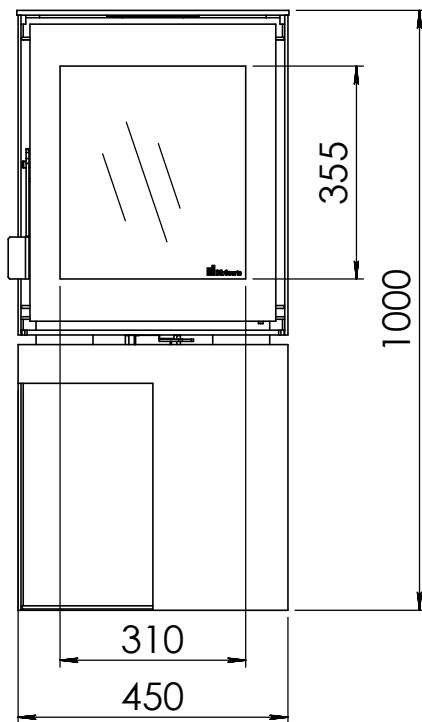

Kachel
Type

Modivar 5 EA/RS + store front

Eenheid
Units

mm

Datum
Date

25-04-19

www.geurts.nl

Wijzigingen voorbehouden.
Subject to changes.

Gebruik uitsluitend na schriftelijke toestemming Dik Geurts Haardkachels.
Usage only after written consent of Dik Geurts Haardkachels.

Kachel Type **Modivar 5 EA/RS+ store corner links**

Eenheid Units **mm**

Kachel Type **Modivar 5 EA/RS + store corner**

Eenheid Units mm

Datum Date 25-04-19

www.geurts.nl

Wijzigingen voorbehouden.
Subject to changes.

Gebruik uitsluitend na schriftelijke toestemming Dik Geurts Haardkachels.
Usage only after written consent of Dik Geurts Haardkachels.