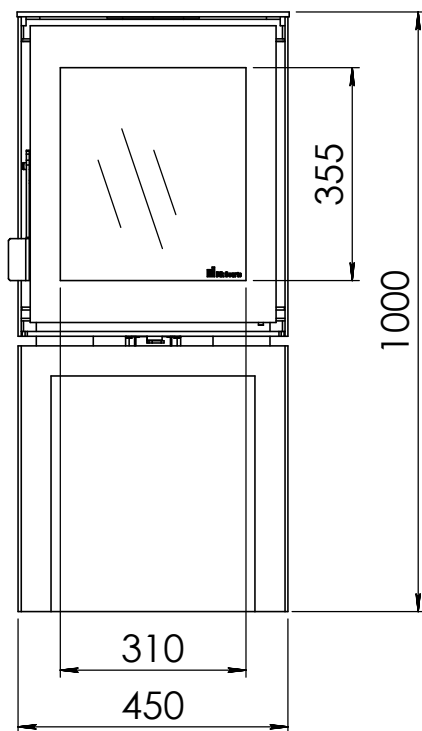

Kachel
Type **Modivar 5 EA/RS**

Eenheid
Units mm

Datum
Date 18-02-20

www.geurts.nl

Wijzigingen voorbehouden.
Subject to changes.

Gebruik uitsluitend na schriftelijke toestemming Dik Geurts Haardkachels.
Usage only after written consent of Dik Geurts Haardkachels.

Gebruik uitsluitend na schriftelijke toestemming Dik Geurts Haardkachels.
Usage only after written consent of Dik Geurts Haardkachels.

Kachel Type **Modivar 5 EA/RS+ store corner links**

Eenheid Units **mm**

Kachel Type **Modivar 5 EA/RS + store corner**

Eenheid Units mm

Datum Date 25-04-19

www.geurts.nl

Wijzigingen voorbehouden.
Subject to changes.

Gebruik uitsluitend na schriftelijke toestemming Dik Geurts Haardkachels.
Usage only after written consent of Dik Geurts Haardkachels.