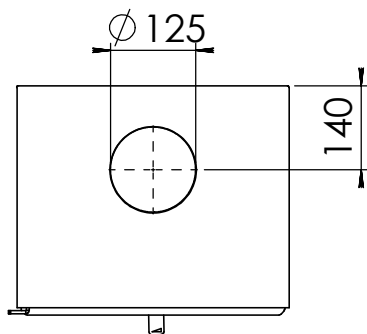

Kachel
Type **Modivar 5 EA/RS**

Eenheid
Units mm

Datum
Date 18-02-20

www.geurts.nl

Wijzigingen voorbehouden.
Subject to changes.

Gebruik uitsluitend na schriftelijke toestemming Dik Geurts Haardkachels.
Usage only after written consent of Dik Geurts Haardkachels.

Kachel
Type

Modivar 5 EA/RS + store front

Eenheid
Units

mm

Datum
Date

25-04-19

www.geurts.nl

Wijzigingen voorbehouden.
Subject to changes.

Gebruik uitsluitend na schriftelijke toestemming Dik Geurts Haardkachels.
Usage only after written consent of Dik Geurts Haardkachels.

Kachel Type **Modivar 5 EA/RS+ store corner links**

Eenheid Units **mm**

Kachel Type **Modivar 5 EA/RS + store corner**

Eenheid Units mm

Datum Date 25-04-19

www.geurts.nl

Wijzigingen voorbehouden.
Subject to changes.

Gebruik uitsluitend na schriftelijke toestemming Dik Geurts Haardkachels.
Usage only after written consent of Dik Geurts Haardkachels.