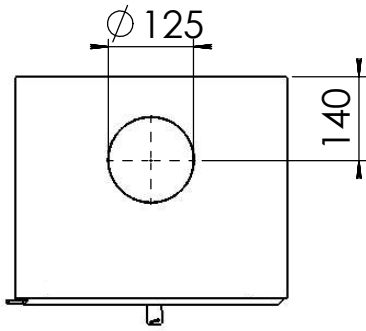

Gebruik uitsluitend na schriftelijke toestemming Dik Geurts Haardkachels.
Usage only after written consent of Dik Geurts Haardkachels.

Kachel Type **Modivar 5 EA/RS+ store corner links**

Eenheid Units **mm**

Kachel Type **Modivar 5 EA/RS + store corner**

Eenheid Units mm

Datum Date 25-04-19

www.geurts.nl

Wijzigingen voorbehouden.
Subject to changes.

Gebruik uitsluitend na schriftelijke toestemming Dik Geurts Haardkachels.
Usage only after written consent of Dik Geurts Haardkachels.