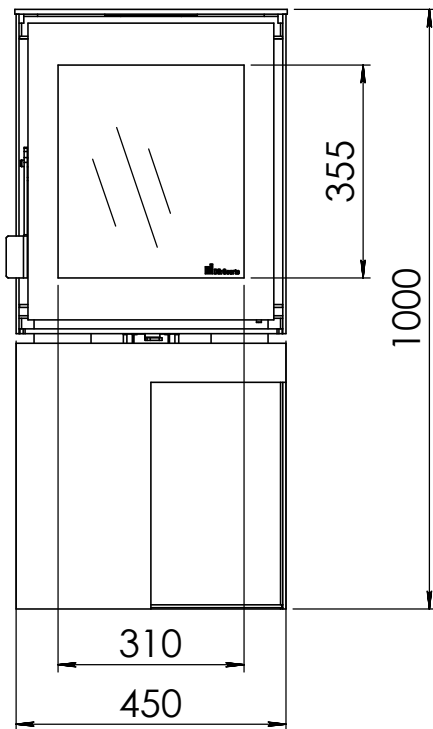

Gebruik uitsluitend na schriftelijke toestemming Dik Geurts Haardkachels.
Usage only after written consent of Dik Geurts Haardkachels.

Kachel Type **Modivar 5 EA/RS+ store corner links**

Eenheid Units **mm**

Kachel Type **Modivar 5 EA/RS + store corner**

Eenheid Units mm

Datum Date 25-04-19

www.geurts.nl

Wijzigingen voorbehouden.
Subject to changes.

Gebruik uitsluitend na schriftelijke toestemming Dik Geurts Haardkachels.
Usage only after written consent of Dik Geurts Haardkachels.