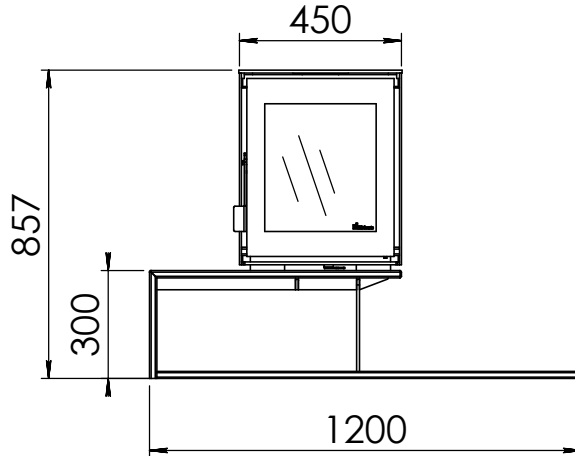

Kachel Type **Modivar 5 EA/RS + store corner**

Eenheid Units mm

Datum Date 25-04-19

www.geurts.nl

Wijzigingen voorbehouden.
Subject to changes.

Gebruik uitsluitend na schriftelijke toestemming Dik Geurts Haardkachels.
Usage only after written consent of Dik Geurts Haardkachels.

Kachel
Type

Plateau floating Modivar 5

Eenheid
Units mm

Datum
Date 10-10-19

www.geurts.nl

Wijzigingen voorbehouden.
Subject to changes.

Gebruik uitsluitend na schriftelijke toestemming Dik Geurts Haardkachels.
Usage only after written consent of Dik Geurts Haardkachels.