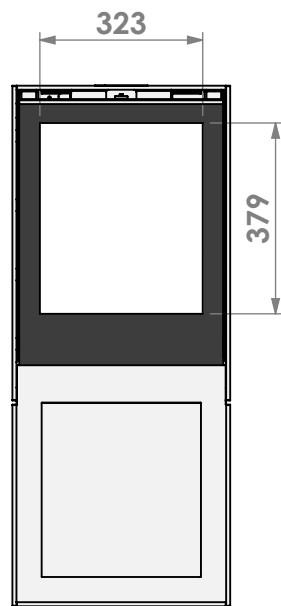

* = Gas

met opslagmodule
with Box store
avec socle
mit Fach

*= Gas

belfires

Barbas Belfires B.V.
Hallenstraat 17
5531 AB Bladel
The Netherlands
www.barbasbelfires.com

Name: **Box gas 45**

Modifications reserved

Scale: **1:15**
Unit: **mm**

Version: