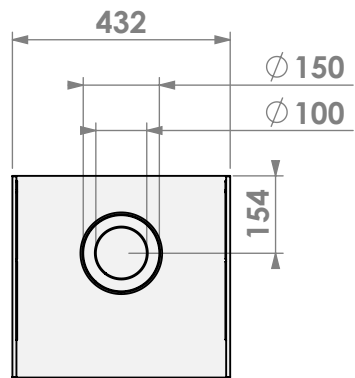

* = Gas

met opslagmodule
with Box store
avec socle
mit Fach

*= Gas

belfires

Barbas Belfires B.V.
Hallenstraat 17
5531 AB Bladel
The Netherlands
www.barbasbelfires.com

Name: **Box gas 45**

Modifications reserved

Scale: **1:15**
Unit: **mm**

Version: