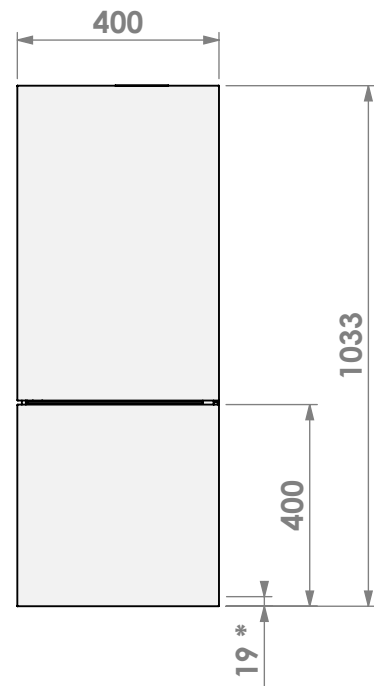

* = Gas

met opslagmodule
with Box store
avec socle
mit Fach

*= Gas

belfires

Barbas Belfires B.V.
Hallenstraat 17
5531 AB Bladel
The Netherlands
www.barbasbelfires.com

Name: **Box gas 45**

Modifications reserved

Scale: **1:15**
Unit: **mm**

Version: