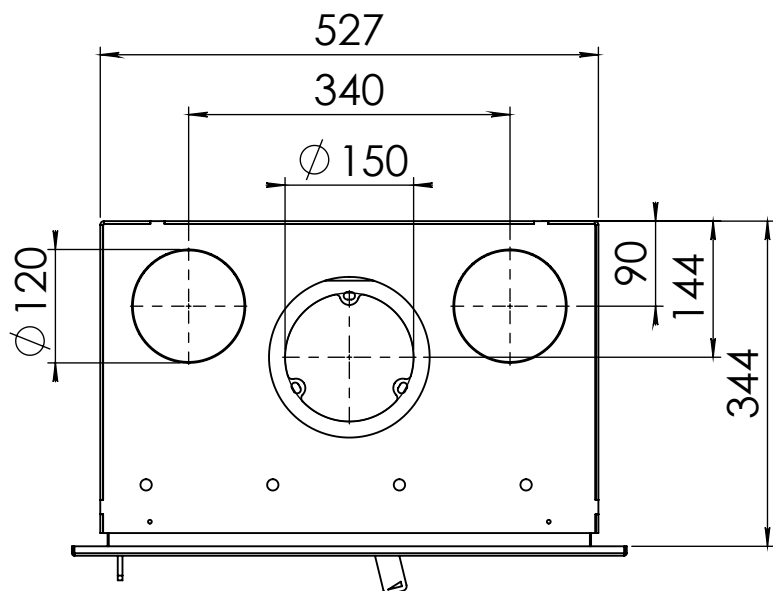

Kachel
Type **Prostyle 550 EA + Classic line 4S**

Einheid
Units mm

Datum
Date 11-12-13

www.geurts.nl

Wijzigingen voorbehouden.
Subject to changes.

Gebruik uitsluitend na schriftelijke toestemming Dik Geurts Haardkachels.
Usage only after written consent of Dik Geurts Haardkachels.

Kachel
Type

Prostyle 550 EA + Modern line

Einheid
Units mm

Datum
Date 23-10-13

www.geurts.nl

Wijzigingen voorbehouden.
Subject to changes.

Gebruik uitsluitend na schriftelijke toestemming Dik Geurts Haardkachels.
Usage only after written consent of Dik Geurts Haardkachels.

Kachel
Type

Prostyle 550 EA + Slim line

Einheid
Units mm

Datum
Date 23-10-13

www.geurts.nl

Wijzigingen voorbehouden.
Subject to changes.

Gebruik uitsluitend na schriftelijke toestemming Dik Geurts Haardkachels.
Usage only after written consent of Dik Geurts Haardkachels.

Kachel
Type

Prostyle 550 EA + Built in frame

Einheid
Units mm

Datum
Date 23-10-13

www.geurts.nl

Wijzigingen voorbehouden.
Subject to changes.

Gebruik uitsluitend na schriftelijke toestemming Dik Geurts Haardkachels.
Usage only after written consent of Dik Geurts Haardkachels.