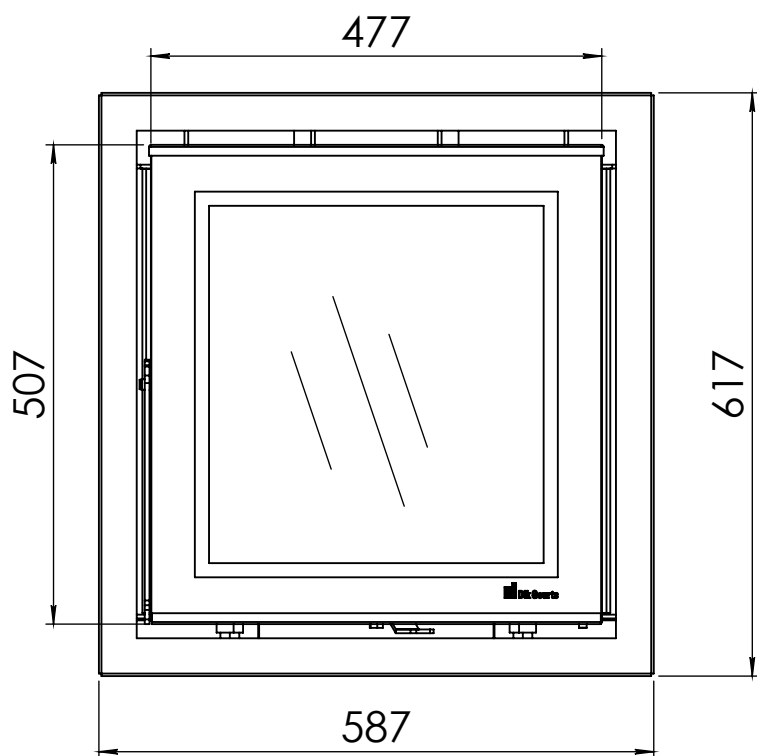

Kachel
Type **Prostyle 550 EA + Classic line 4S**

Einheid
Units mm

Datum
Date 11-12-13

www.geurts.nl

Wijzigingen voorbehouden.
Subject to changes.

Gebruik uitsluitend na schriftelijke toestemming Dik Geurts Haardkachels.
Usage only after written consent of Dik Geurts Haardkachels.

Kachel
Type

Prostyle 550 EA + Modern line

Einheid
Units mm

Datum
Date 23-10-13

www.geurts.nl

Wijzigingen voorbehouden.
Subject to changes.

Gebruik uitsluitend na schriftelijke toestemming Dik Geurts Haardkachels.
Usage only after written consent of Dik Geurts Haardkachels.

Kachel
Type

Prostyle 550 EA + Slim line

Einheid
Units mm

Datum
Date 23-10-13

www.geurts.nl

Wijzigingen voorbehouden.
Subject to changes.

Gebruik uitsluitend na schriftelijke toestemming Dik Geurts Haardkachels.
Usage only after written consent of Dik Geurts Haardkachels.

Kachel
Type

Prostyle 550 EA + Built in frame

Einheid
Units mm

Datum
Date 23-10-13

www.geurts.nl

Wijzigingen voorbehouden.
Subject to changes.

Gebruik uitsluitend na schriftelijke toestemming Dik Geurts Haardkachels.
Usage only after written consent of Dik Geurts Haardkachels.