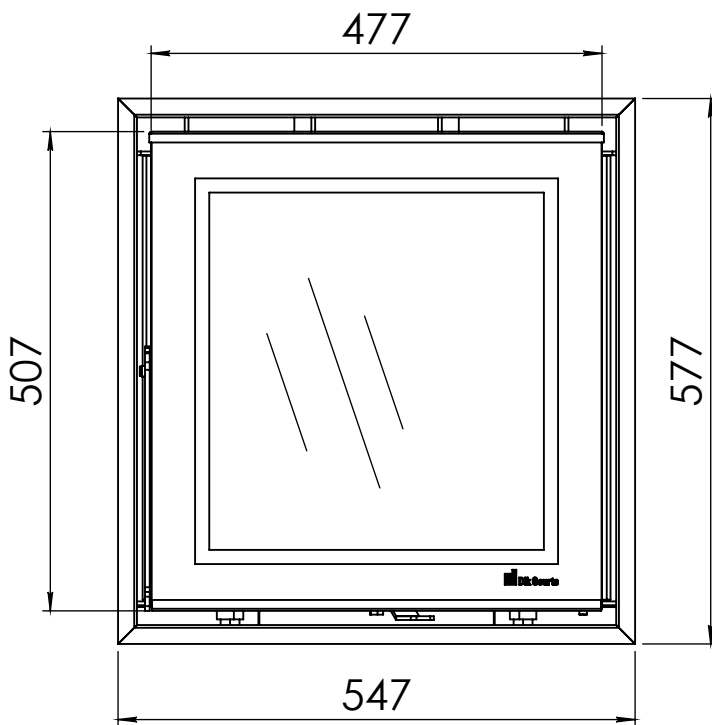

Kachel
Type

Prostyle 550 EA + Modern line

Einheid
Units mm

Datum
Date 23-10-13

www.geurts.nl

Wijzigingen voorbehouden.
Subject to changes.

Gebruik uitsluitend na schriftelijke toestemming Dik Geurts Haardkachels.
Usage only after written consent of Dik Geurts Haardkachels.

Kachel
Type

Prostyle 550 EA + Slim line

Einheid
Units mm

Datum
Date 23-10-13

www.geurts.nl

Wijzigingen voorbehouden.
Subject to changes.

Gebruik uitsluitend na schriftelijke toestemming Dik Geurts Haardkachels.
Usage only after written consent of Dik Geurts Haardkachels.