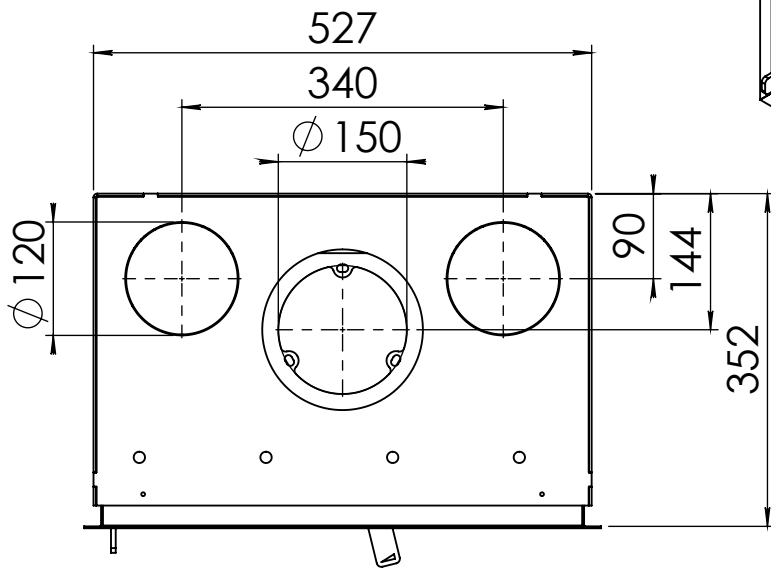

Kachel
Type

Prostyle 550 EA + Modern line

Einheid
Units mm

Datum
Date 23-10-13

www.geurts.nl

Wijzigingen voorbehouden.
Subject to changes.

Gebruik uitsluitend na schriftelijke toestemming Dik Geurts Haardkachels.
Usage only after written consent of Dik Geurts Haardkachels.

Kachel
Type

Prostyle 550 EA + Slim line

Einheid
Units mm

Datum
Date 23-10-13

www.geurts.nl

Wijzigingen voorbehouden.
Subject to changes.

Gebruik uitsluitend na schriftelijke toestemming Dik Geurts Haardkachels.
Usage only after written consent of Dik Geurts Haardkachels.

Kachel
Type

Prostyle 550 EA + Built in frame

Einheid
Units mm

Datum
Date 23-10-13

www.geurts.nl

Wijzigingen voorbehouden.
Subject to changes.

Gebruik uitsluitend na schriftelijke toestemming Dik Geurts Haardkachels.
Usage only after written consent of Dik Geurts Haardkachels.