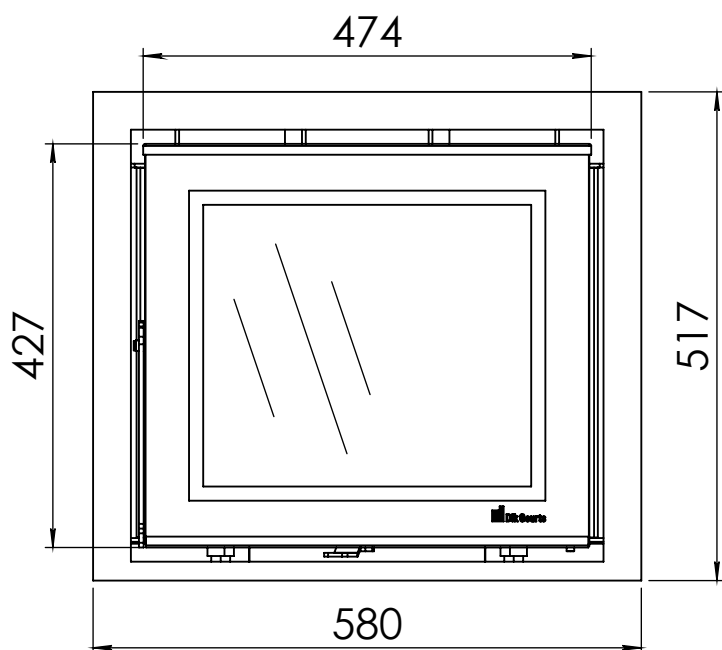

Kachel
Type **Prostyle 500 EA + Classic line 3S**

Eenheid
Units mm

Datum
Date 18-11-13

www.geurts.nl

Wijzigingen voorbehouden.
Subject to changes.

Gebruik uitsluitend na schriftelijke toestemming Dik Geurts Haardkachels.
Usage only after written consent of Dik Geurts Haardkachels.

Kachel
Type

Prostyle 500 EA + Modern line

Eenheid
Units mm

Datum
Date 23-10-13

www.geurts.nl

Wijzigingen voorbehouden.
Subject to changes.

Gebruik uitsluitend na schriftelijke toestemming Dik Geurts Haardkachels.
Usage only after written consent of Dik Geurts Haardkachels.

Kachel
Type

Prostyle 500 EA + Slim line

Eenheid
Units mm

Datum
Date 23-10-13

www.geurts.nl

Wijzigingen voorbehouden.
Subject to changes.

Gebruik uitsluitend na schriftelijke toestemming Dik Geurts Haardkachels.
Usage only after written consent of Dik Geurts Haardkachels.