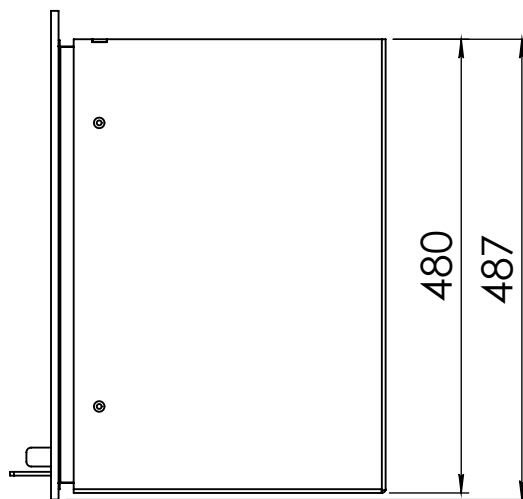

Kachel
Type

Prostyle 500 EA + Classic line 4S

Eenheid
Units mm

Datum
Date 11-12-13

www.geurts.nl

Wijzigingen voorbehouden.
Subject to changes.

Gebruik uitsluitend na schriftelijke toestemming Dik Geurts Haardkachels.
Usage only after written consent of Dik Geurts Haardkachels.

Kachel
Type **Prostyle 500 EA + Classic line 3S**

Eenheid
Units mm

Datum
Date 18-11-13

www.geurts.nl

Wijzigingen voorbehouden.
Subject to changes.

Gebruik uitsluitend na schriftelijke toestemming Dik Geurts Haardkachels.
Usage only after written consent of Dik Geurts Haardkachels.

Kachel
Type

Prostyle 500 EA + Modern line

Eenheid
Units mm

Datum
Date 23-10-13

www.geurts.nl

Wijzigingen voorbehouden.
Subject to changes.

Gebruik uitsluitend na schriftelijke toestemming Dik Geurts Haardkachels.
Usage only after written consent of Dik Geurts Haardkachels.

Kachel
Type

Prostyle 500 EA + Slim line

Eenheid
Units mm

Datum
Date 23-10-13

www.geurts.nl

Wijzigingen voorbehouden.
Subject to changes.

Gebruik uitsluitend na schriftelijke toestemming Dik Geurts Haardkachels.
Usage only after written consent of Dik Geurts Haardkachels.