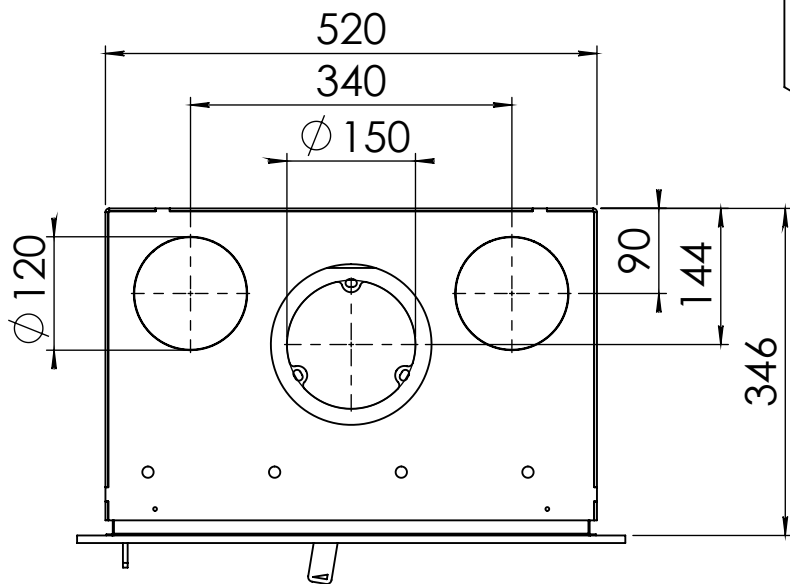

Kachel
Type

Prostyle 500 EA + Classic line 4S

Eenheid
Units mm

Datum
Date 11-12-13

www.geurts.nl

Wijzigingen voorbehouden.
Subject to changes.

Gebruik uitsluitend na schriftelijke toestemming Dik Geurts Haardkachels.
Usage only after written consent of Dik Geurts Haardkachels.

Kachel
Type **Prostyle 500 EA + Classic line 3S**

Eenheid
Units mm

Datum
Date 18-11-13

www.geurts.nl

Wijzigingen voorbehouden.
Subject to changes.

Gebruik uitsluitend na schriftelijke toestemming Dik Geurts Haardkachels.
Usage only after written consent of Dik Geurts Haardkachels.

Kachel
Type

Prostyle 500 EA + Modern line

Eenheid
Units mm

Datum
Date 23-10-13

www.geurts.nl

Wijzigingen voorbehouden.
Subject to changes.

Gebruik uitsluitend na schriftelijke toestemming Dik Geurts Haardkachels.
Usage only after written consent of Dik Geurts Haardkachels.

Kachel
Type

Prostyle 500 EA + Slim line

Eenheid
Units mm

Datum
Date 23-10-13

www.geurts.nl

Wijzigingen voorbehouden.
Subject to changes.

Gebruik uitsluitend na schriftelijke toestemming Dik Geurts Haardkachels.
Usage only after written consent of Dik Geurts Haardkachels.