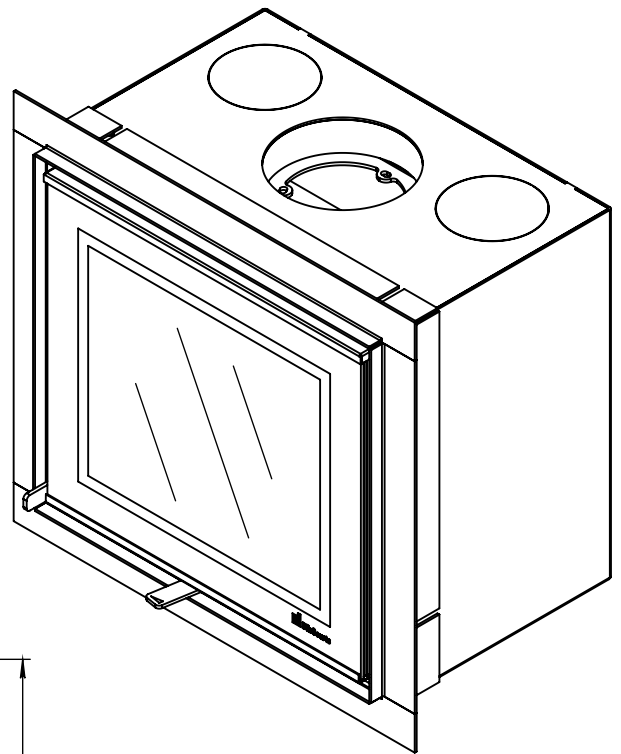

Kachel
Type

Prostyle 500 EA + Slim line

Eenheid
Units mm

Datum
Date 23-10-13

www.geurts.nl

Wijzigingen voorbehouden.
Subject to changes.

Gebruik uitsluitend na schriftelijke toestemming Dik Geurts Haardkachels.
Usage only after written consent of Dik Geurts Haardkachels.