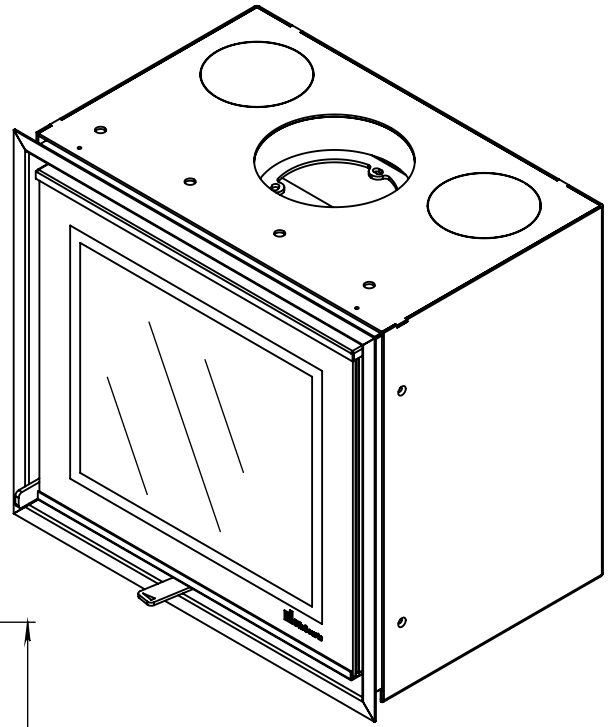

Kachel
Type

Prostyle 500 EA + Slim line

Eenheid
Units mm

Datum
Date 23-10-13

www.geurts.nl

Wijzigingen voorbehouden.
Subject to changes.

Gebruik uitsluitend na schriftelijke toestemming Dik Geurts Haardkachels.
Usage only after written consent of Dik Geurts Haardkachels.