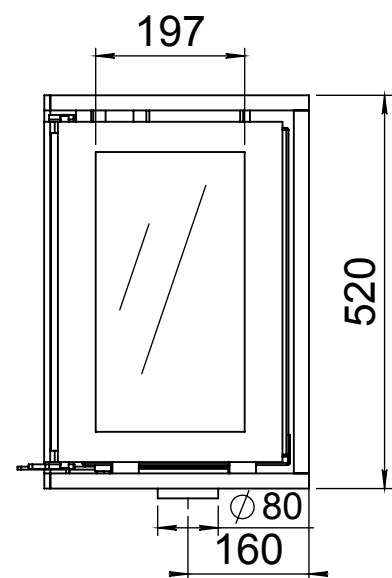

Kachel Type **Instyle Corner 660 High EA links**

Eenheid Units **mm**

Datum Date **20-05-14**

www.geurts.nl

Wijzigingen voorbehouden.
Subject to changes.

Gebruik uitsluitend na schriftelijke toestemming Dik Geurts Haardkachels B.V.
Usage only after written consent of Dik Geurts Haardkachels B.V.

Kachel
Type **Instyle Corner 660 High EA rechts**

Eenheid
Units mm

Datum
Date **20-05-14**

www.geurts.nl

Wijzigingen voorbehouden.
Subject to changes.

Gebruik uitsluitend na schriftelijke toestemming Dik Geurts Haardkachels B.V.
Usage only after written consent of Dik Geurts Haardkachels B.V.