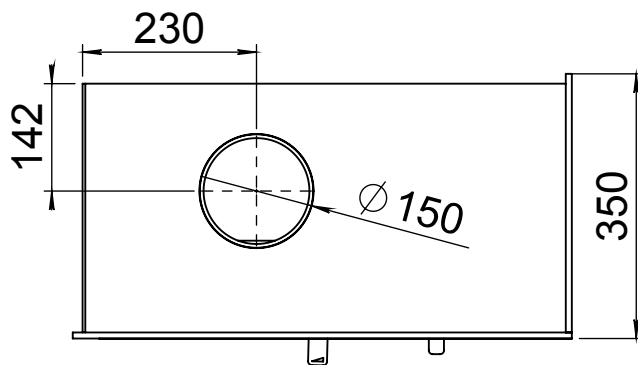

Kachel Type **Instyle Corner 660 High EA links**

Eenheid Units **mm**

Datum Date **20-05-14**

www.geurts.nl

Wijzigingen voorbehouden.
Subject to changes.

Gebruik uitsluitend na schriftelijke toestemming Dik Geurts Haardkachels B.V.
Usage only after written consent of Dik Geurts Haardkachels B.V.

Kachel
Type **Instyle Corner 660 High EA rechts**

Eenheid
Units mm

Datum
Date **20-05-14**

www.geurts.nl

Wijzigingen voorbehouden.
Subject to changes.

Gebruik uitsluitend na schriftelijke toestemming Dik Geurts Haardkachels B.V.
Usage only after written consent of Dik Geurts Haardkachels B.V.