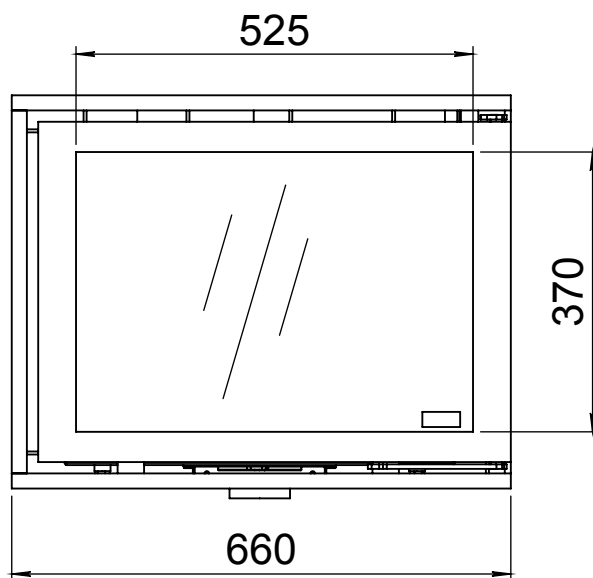

Kachel Type **Instyle Corner 660 High EA links**

Eenheid Units **mm**

Datum Date **20-05-14**

www.geurts.nl

Wijzigingen voorbehouden.
Subject to changes.

Gebruik uitsluitend na schriftelijke toestemming Dik Geurts Haardkachels B.V.
Usage only after written consent of Dik Geurts Haardkachels B.V.

Kachel
Type **Instyle Corner 660 High EA rechts**

Eenheid
Units mm

Datum
Date **20-05-14**

www.geurts.nl

Wijzigingen voorbehouden.
Subject to changes.

Gebruik uitsluitend na schriftelijke toestemming Dik Geurts Haardkachels B.V.
Usage only after written consent of Dik Geurts Haardkachels B.V.