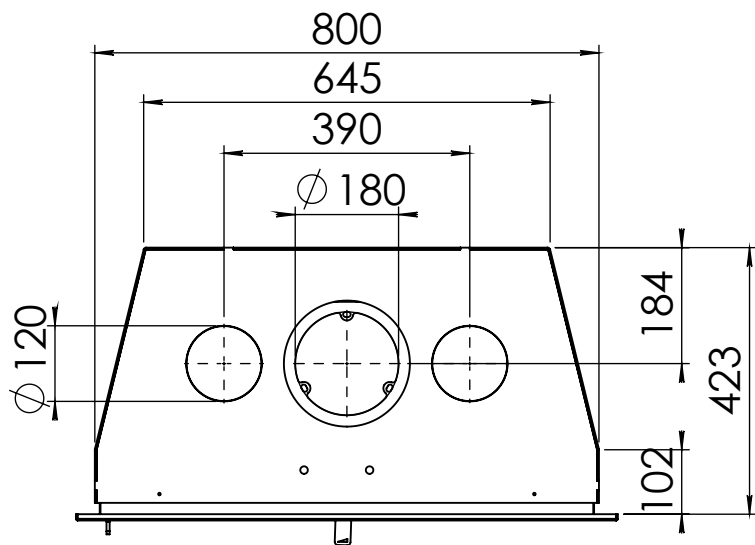

Kachel
Type

Instyle 800 V EA + Classic line

Eenheid
Units mm

Datum
Date 06-11-14

www.geurts.nl

Wijzigingen voorbehouden.
Subject to changes.

Gebruik uitsluitend na schriftelijke toestemming Dik Geurts Haardkachels.
Usage only after written consent of Dik Geurts Haardkachels.

Kachel
Type

Instyle 800 V EA + Modern line

Eenheid
Units mm

Datum
Date 09-12-14

www.geurts.nl

Wijzigingen voorbehouden.
Subject to changes.

Gebruik uitsluitend na schriftelijke toestemming Dik Geurts Haardkachels.
Usage only after written consent of Dik Geurts Haardkachels.