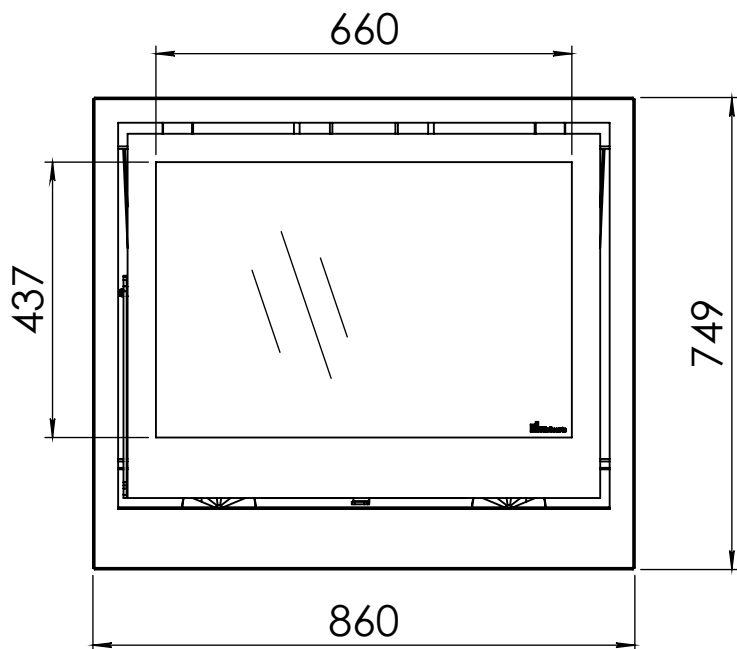

Kachel
Type

Instyle 800 V EA + Classic line

Eenheid
Units mm

Datum
Date 06-11-14

www.geurts.nl

Wijzigingen voorbehouden.
Subject to changes.

Gebruik uitsluitend na schriftelijke toestemming Dik Geurts Haardkachels.
Usage only after written consent of Dik Geurts Haardkachels.

Kachel
Type

Instyle 800 V EA + Modern line

Eenheid
Units mm

Datum
Date 09-12-14

www.geurts.nl

Wijzigingen voorbehouden.
Subject to changes.

Gebruik uitsluitend na schriftelijke toestemming Dik Geurts Haardkachels.
Usage only after written consent of Dik Geurts Haardkachels.