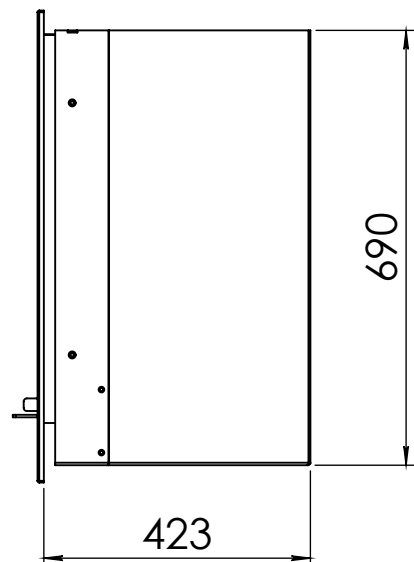

Kachel
Type

Instyle 800 V EA + Classic line

Eenheid
Units mm

Datum
Date 06-11-14

www.geurts.nl

Wijzigingen voorbehouden.
Subject to changes.

Gebruik uitsluitend na schriftelijke toestemming Dik Geurts Haardkachels.
Usage only after written consent of Dik Geurts Haardkachels.

Kachel
Type

Instyle 800 V EA + Modern line

Eenheid
Units mm

Datum
Date 09-12-14

www.geurts.nl

Wijzigingen voorbehouden.
Subject to changes.

Gebruik uitsluitend na schriftelijke toestemming Dik Geurts Haardkachels.
Usage only after written consent of Dik Geurts Haardkachels.