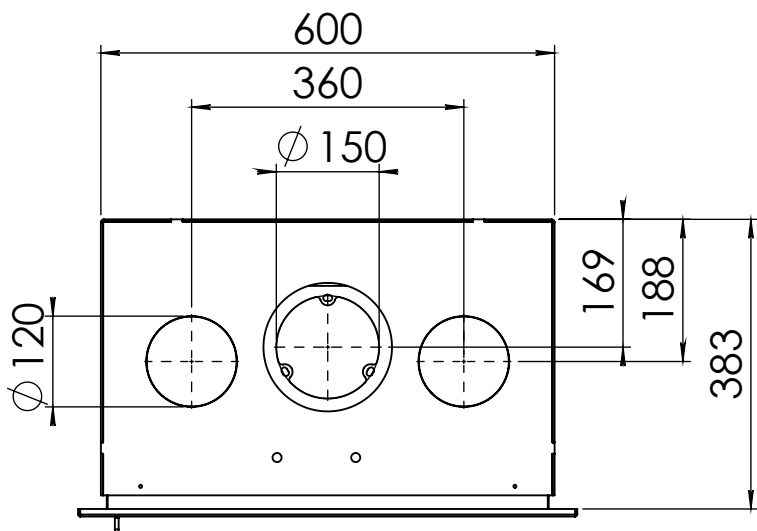

Kachel
Type

Instyle 600 V EA + Classic line

Einheid
Units mm

Datum
Date 06-11-14

www.geurts.nl

Wijzigingen voorbehouden.
Subject to changes.

Gebruik uitsluitend na schriftelijke toestemming Dik Geurts Haardkachels.
Usage only after written consent of Dik Geurts Haardkachels.

Kachel
Type

Instyle 600 V EA + Modern line

Eenheid
Units mm

Datum
Date 09-12-14

www.geurts.nl

Wijzigingen voorbehouden.
Subject to changes.

Gebruik uitsluitend na schriftelijke toestemming Dik Geurts Haardkachels.
Usage only after written consent of Dik Geurts Haardkachels.