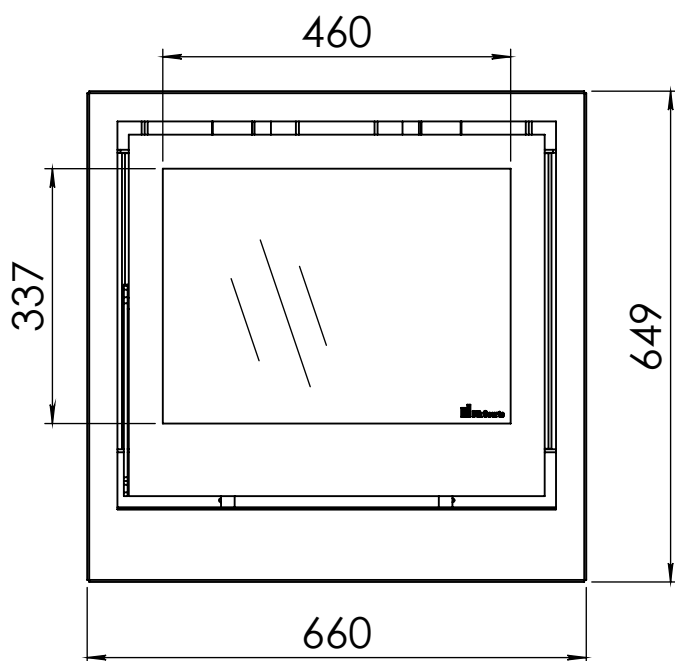

Kachel
Type

Instyle 600 V EA + Classic line

Einheid
Units mm

Datum
Date 06-11-14

www.geurts.nl

Wijzigingen voorbehouden.
Subject to changes.

Gebruik uitsluitend na schriftelijke toestemming Dik Geurts Haardkachels.
Usage only after written consent of Dik Geurts Haardkachels.

Kachel
Type

Instyle 600 V EA + Modern line

Eenheid
Units mm

Datum
Date 09-12-14

www.geurts.nl

Wijzigingen voorbehouden.
Subject to changes.

Gebruik uitsluitend na schriftelijke toestemming Dik Geurts Haardkachels.
Usage only after written consent of Dik Geurts Haardkachels.