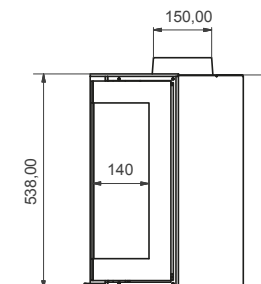

GSM.0900
rechts/right/droite