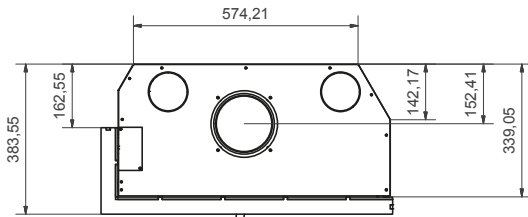

GSM.0800
links/left/gauche