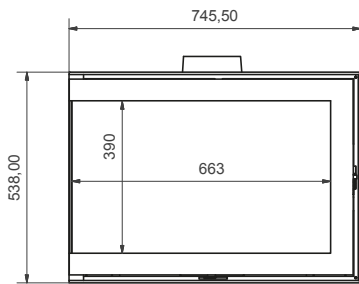

GSM.0800
links/left/gauche