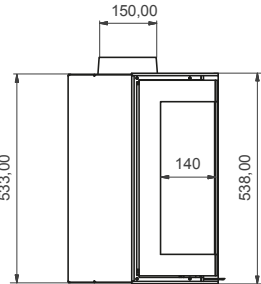

GSM.0800
links/left/gauche