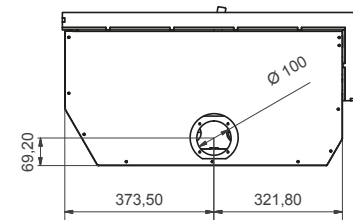

GSM.0900
rechts/right/droite