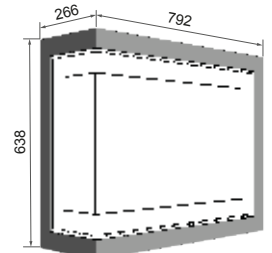

GSM.0800
links/left/gauche