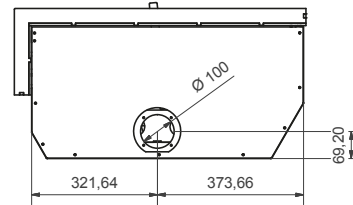

GSM.0800
links/left/gauche