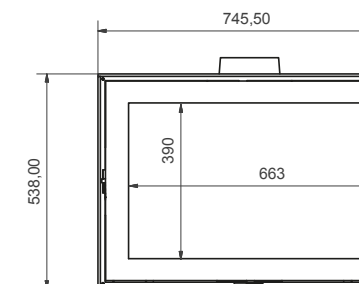

GSM.0900
rechts/right/droite