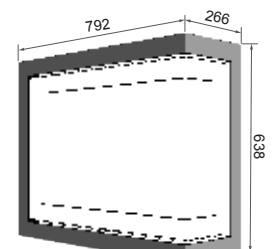

GSM.0900
rechts/right/droite