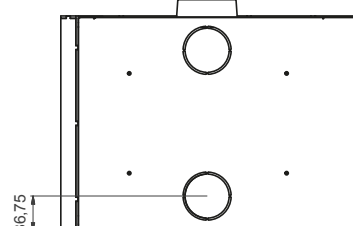

GSM.0900
rechts/right/droite