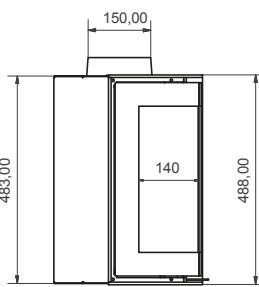

GSM.0200
links/left/gauche