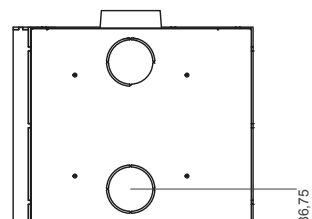

GSM.0300
rechts/right/droite