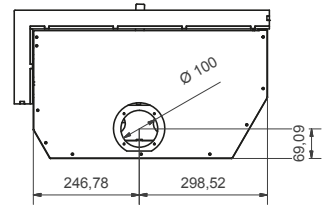

GSM.0200
links/left/gauche