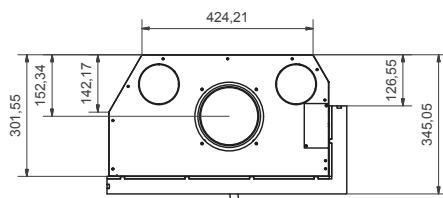

GSM.0300
rechts/right/droite