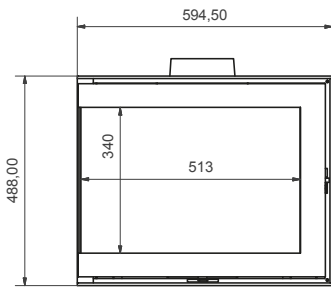

GSM.0200
links/left/gauche