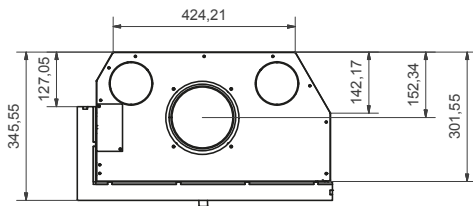

GSM.0200
links/left/gauche