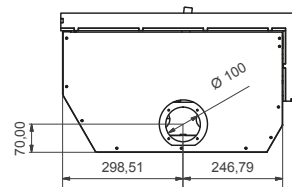

GSM.0300
rechts/right/droite