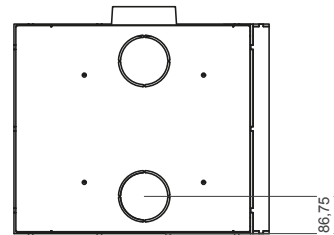

GSM.0200
links/left/gauche