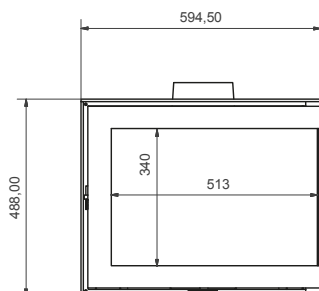

GSM.0300
rechts/right/droite