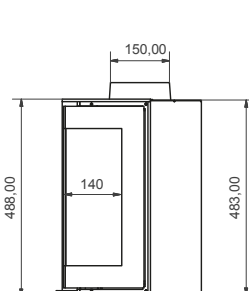

GSM.0300
rechts/right/droite