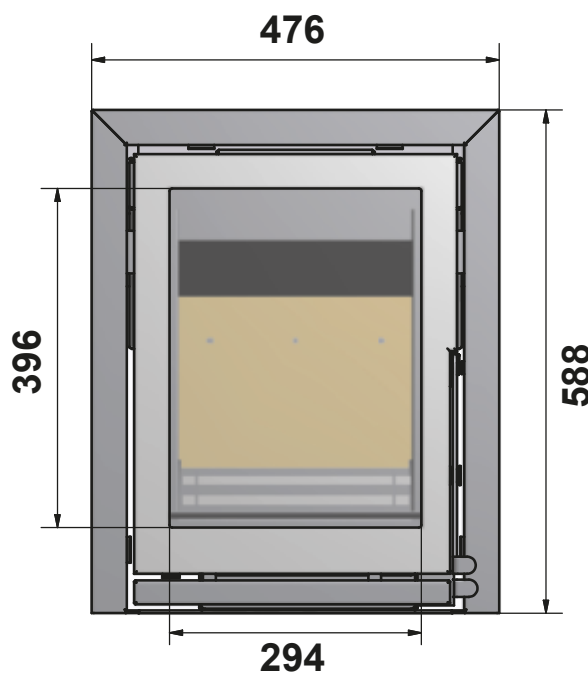

Marvic

art. nr. **GMA.1000**

Pijpdiameter (mm)
Pipe diameter (mm)
Diamètre buse (mm)
Abgasstutzen (mm)

Gewicht (kg)
Weight (kg)
Poids (kg)
Gewicht (kg)

Binnenwerk vermiculiet
Vermiculite panels inside
Intérieur vermiculite
Innenbekleidung Vermiculiet

Efficiëntie
Efficiency
Efficacité
Effizienz

Vermogen (kW)
Capacity (kW)
Puissance (kW)
Leistung (kW)

Bovenaansluiting
Connection top
Raccordement dessus
Anschluss oben

wanders
fires & stoves

Wanders fires & stoves | Tel: +31(0)315 - 386 414
Amtweg 4 | Fax: +31 (0)315 - 386 201
7077 AL NETTERDEN | info@wanders.nl
The Netherlands | www.wanders.nl