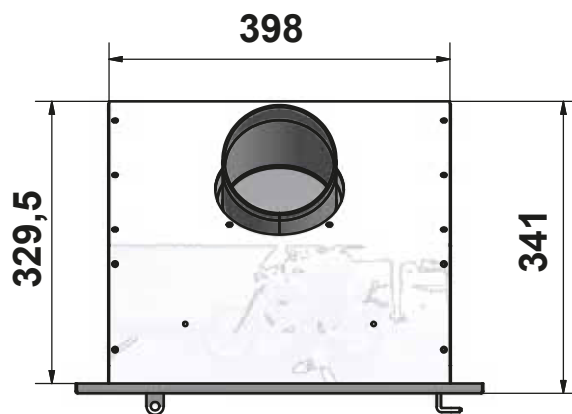

Marvic

art. nr. **GMA.1000**

Pijpdiameter (mm)
Pipe diameter (mm)
Diamètre buse (mm)
Abgasstutzen (mm)

Gewicht (kg)
Weight (kg)
Poids (kg)
Gewicht (kg)

Binnenwerk vermiculiet
Vermiculite panels inside
Intérieur vermiculite
Innenbekleidung Vermiculiet

Efficiëntie
Efficiency
Efficacité
Effizienz

Vermogen (kW)
Capacity (kW)
Puissance (kW)
Leistung (kW)

Bovenaansluiting
Connection top
Raccordement dessus
Anschluss oben

wanders
fires & stoves

Wanders fires & stoves | Tel: +31(0)315 - 386 414
Amtweg 4 | Fax: +31 (0)315 - 386 201
7077 AL NETTERDEN | info@wanders.nl
The Netherlands | www.wanders.nl