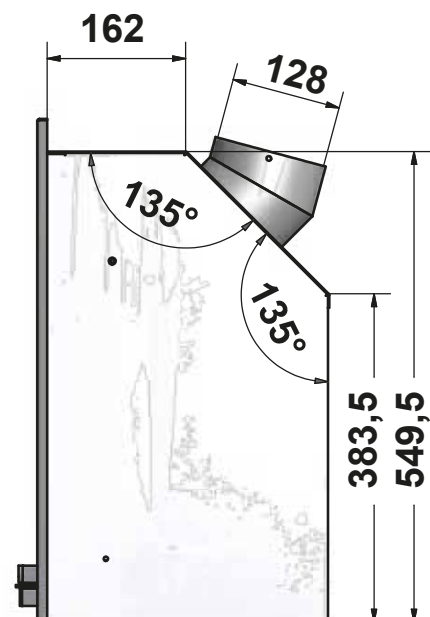

Marvic

art. nr. **GMA.1000**

Pijpdiameter (mm)
Pipe diameter (mm)
Diamètre buse (mm)
Abgasstutzen (mm)

Gewicht (kg)
Weight (kg)
Poids (kg)
Gewicht (kg)

Binnenwerk vermiculiet
Vermiculite panels inside
Intérieur vermiculite
Innenbekleidung Vermiculiet

Efficiëntie
Efficiency
Efficacité
Effizienz

Vermogen (kW)
Capacity (kW)
Puissance (kW)
Leistung (kW)

Bovenaansluiting
Connection top
Raccordement dessus
Anschluss oben

wanders
fires & stoves

Wanders fires & stoves | Tel: +31(0)315 - 386 414
Amtweg 4 | Fax: +31 (0)315 - 386 201
7077 AL NETTERDEN | info@wanders.nl
The Netherlands | www.wanders.nl