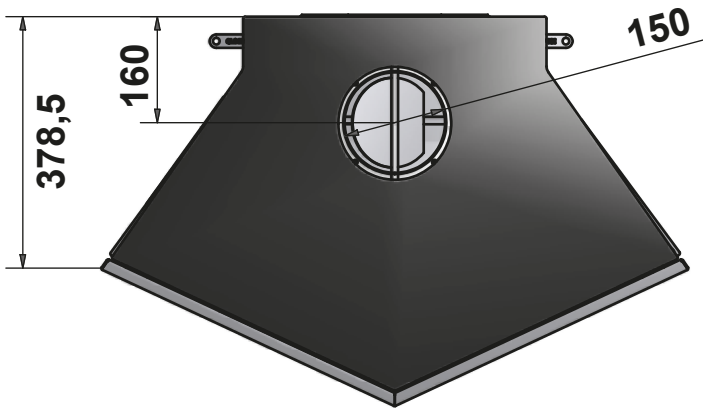

wanders
fires & stoves

Wanders fires & stoves | Tel: +31(0)315 - 386 414
Amtweg 4 | Fax: +31 (0)315 - 386 201
7077 AL NETTERDEN | info@wanders.nl
The Netherlands | www.wanders.nl