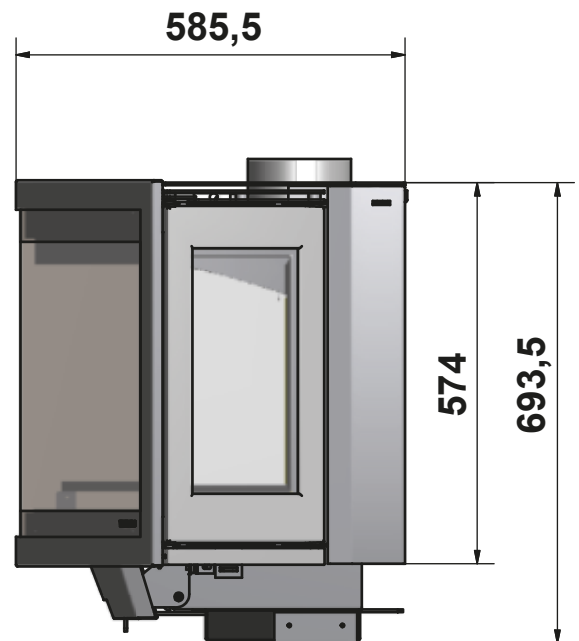

wanders
fires & stoves

Wanders fires & stoves | Tel: +31(0)315 - 386 414
Amtweg 4 | Fax: +31 (0)315 - 386 201
7077 AL NETTERDEN | info@wanders.nl
The Netherlands | www.wanders.nl