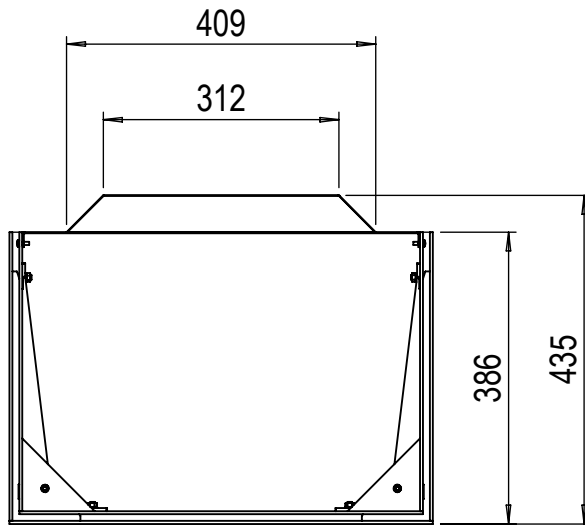

Dimensional Drawing Blokhuis

Glen Dimplex Benelux BV

P.O. box 219, NL-8440 AE Heerenveen Tel.: +31(0)513 656500 Fax: +31(0)513 656531

Dimensional Drawing gas connection Blokhuis

Glen Dimplex Benelux BV

P.O.box 219, NL-8440 AE Heerenveen Tel.:+31(0)513 656500 Fax:+31(0)513 656531

Dimensional Drawing single module Blokhuis

Glen Dimplex Benelux BV

P.O.box 219, NL-8440 AE Heerenveen Tel.:+31(0)513 656500 Fax:+31(0)513 656531

Dimensional Drawing double module Blokhuis

Glen Dimplex Benelux BV