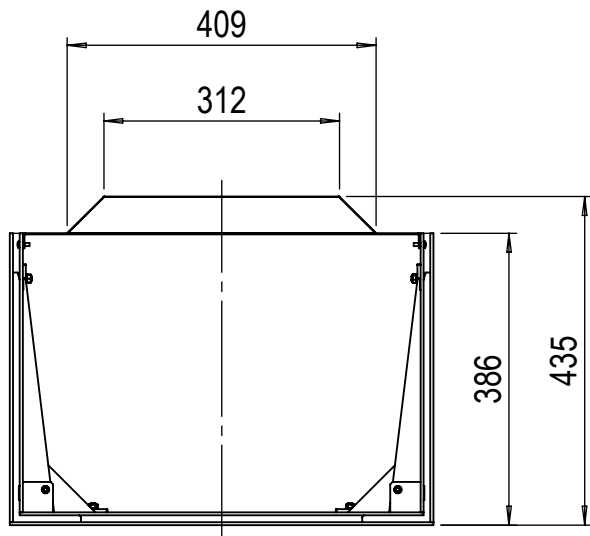

Dimensional Drawing Blokhuis

Glen Dimplex Benelux BV

P.O. box 219, NL-8440 AE Heerenveen Tel.: +31(0)513 656500 Fax: +31(0)513 656531

Dimensional Drawing gas connection Blokhuis

Glen Dimplex Benelux BV

P.O.box 219, NL-8440 AE Heerenveen Tel.:+31(0)513 656500 Fax:+31(0)513 656531

Dimensional Drawing single module Blokhuis

Glen Dimplex Benelux BV

P.O.box 219, NL-8440 AE Heerenveen Tel.:+31(0)513 656500 Fax:+31(0)513 656531

Dimensional Drawing double module Blokhuis

Glen Dimplex Benelux BV