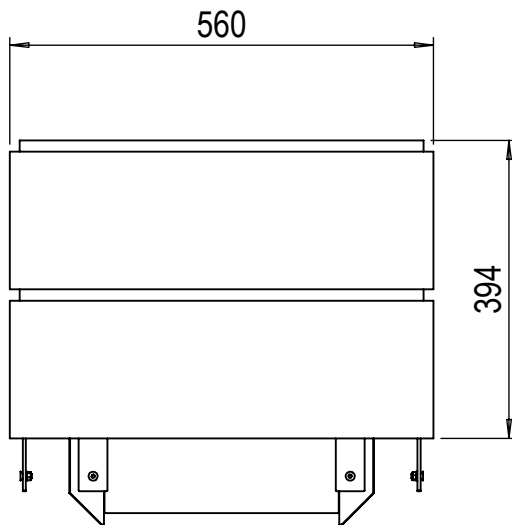

Dimensional Drawing Blokhuis

Glen Dimplex Benelux BV

P.O. box 219, NL-8440 AE Heerenveen Tel.: +31(0)513 656500 Fax: +31(0)513 656531

Dimensional Drawing gas connection Blokhuis

Glen Dimplex Benelux BV

P.O.box 219, NL-8440 AE Heerenveen Tel.:+31(0)513 656500 Fax:+31(0)513 656531

Dimensional Drawing single module Blokhuis

Glen Dimplex Benelux BV

P.O.box 219, NL-8440 AE Heerenveen Tel.:+31(0)513 656500 Fax:+31(0)513 656531

Dimensional Drawing double module Blokhuis

Glen Dimplex Benelux BV