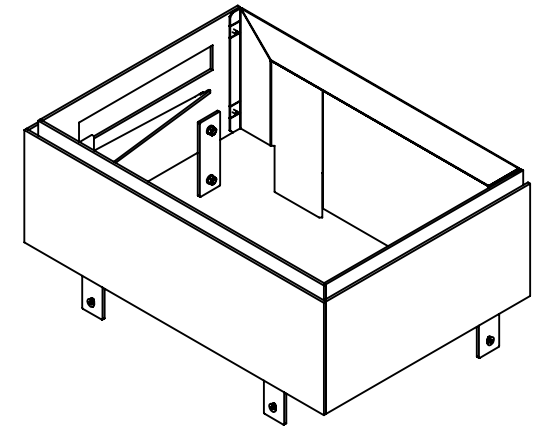

Dimensional Drawing Blokhuis

Glen Dimplex Benelux BV

P.O. box 219, NL-8440 AE Heerenveen Tel.: +31(0)513 656500 Fax: +31(0)513 656531

Dimensional Drawing gas connection Blokhuis

Glen Dimplex Benelux BV

P.O.box 219, NL-8440 AE Heerenveen Tel.:+31(0)513 656500 Fax:+31(0)513 656531