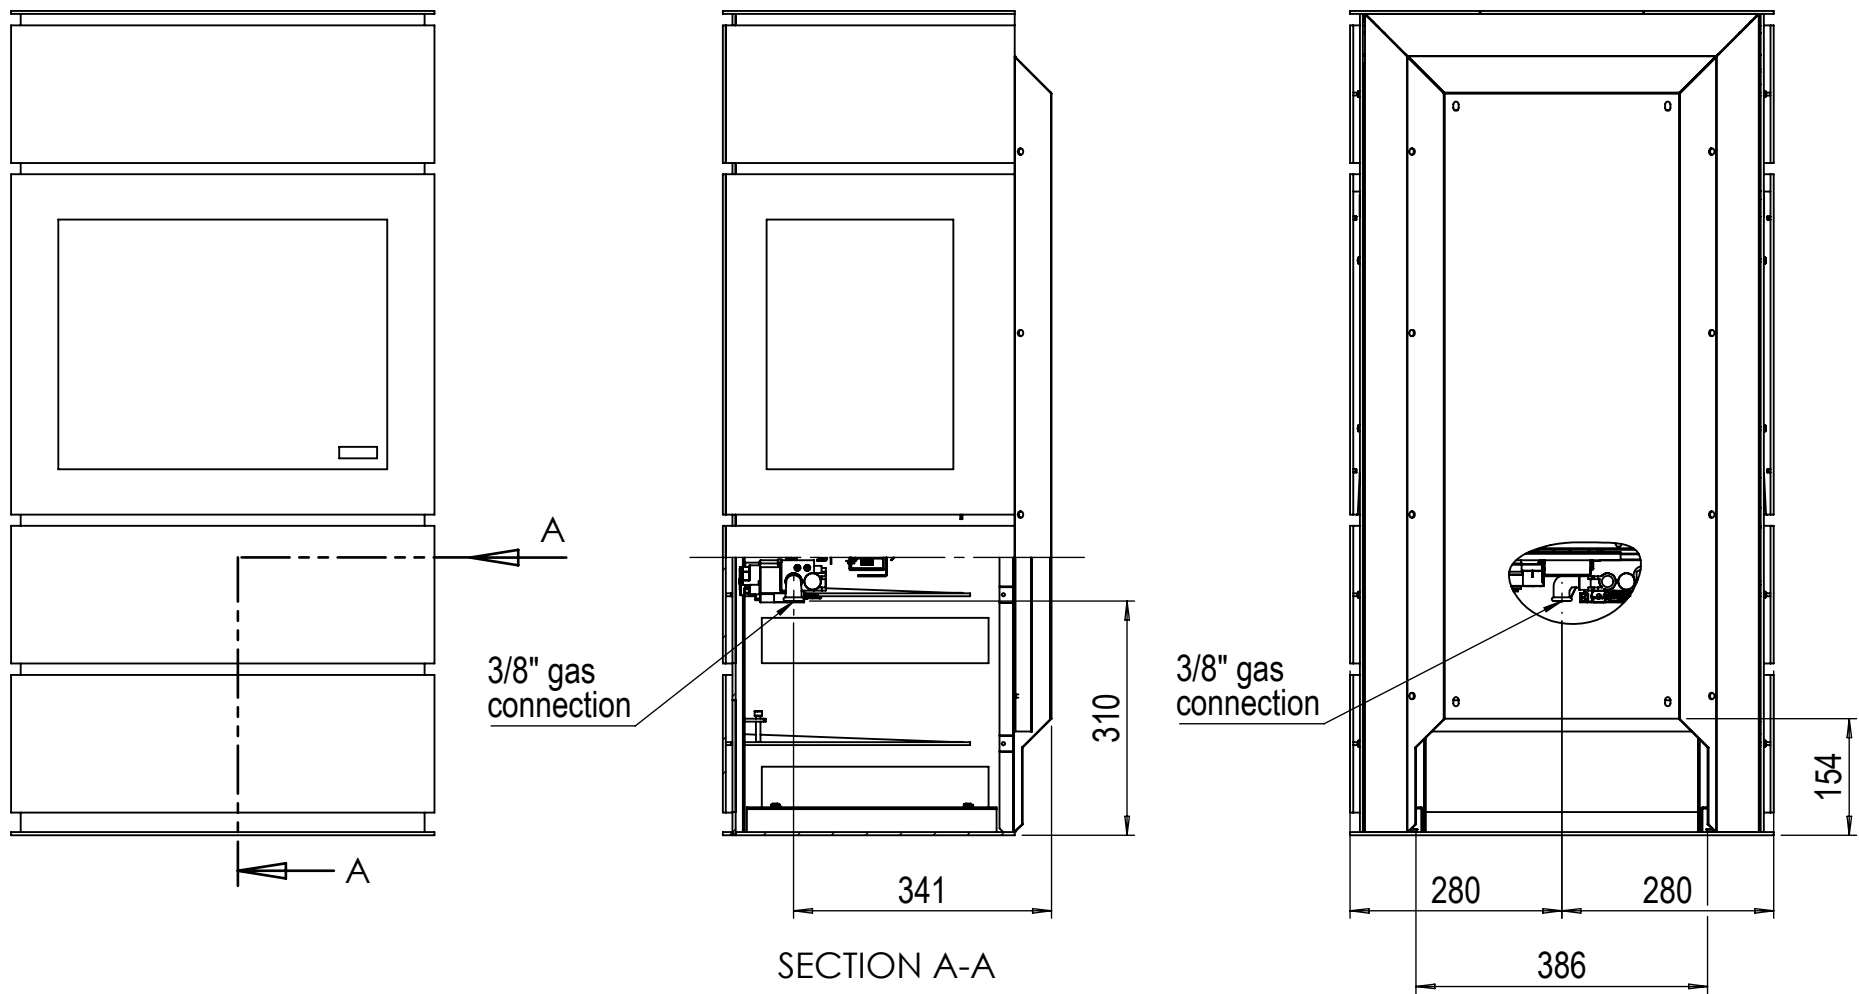

Dimensional Drawing Blokhuis

Glen Dimplex Benelux BV

P.O. box 219, NL-8440 AE Heerenveen Tel.: +31(0)513 656500 Fax: +31(0)513 656531

Dimensional Drawing gas connection Blokhuis

Glen Dimplex Benelux BV

P.O.box 219, NL-8440 AE Heerenveen Tel.:+31(0)513 656500 Fax:+31(0)513 656531

Dimensional Drawing single module Blokhuis

Glen Dimplex Benelux BV

P.O.box 219, NL-8440 AE Heerenveen Tel.:+31(0)513 656500 Fax:+31(0)513 656531

Dimensional Drawing double module Blokhuis

Glen Dimplex Benelux BV