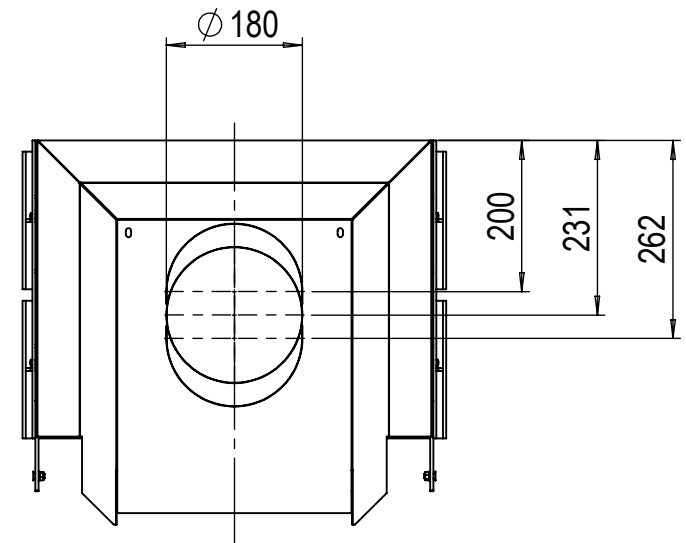

Dimensional Drawing Blokhuis

Glen Dimplex Benelux BV

P.O. box 219, NL-8440 AE Heerenveen Tel.: +31(0)513 656500 Fax: +31(0)513 656531

Dimensional Drawing gas connection Blokhuis

Glen Dimplex Benelux BV

P.O.box 219, NL-8440 AE Heerenveen Tel.:+31(0)513 656500 Fax:+31(0)513 656531

Dimensional Drawing single module Blokhuis

Glen Dimplex Benelux BV

P.O.box 219, NL-8440 AE Heerenveen Tel.:+31(0)513 656500 Fax:+31(0)513 656531

Dimensional Drawing double module Blokhuis

Glen Dimplex Benelux BV