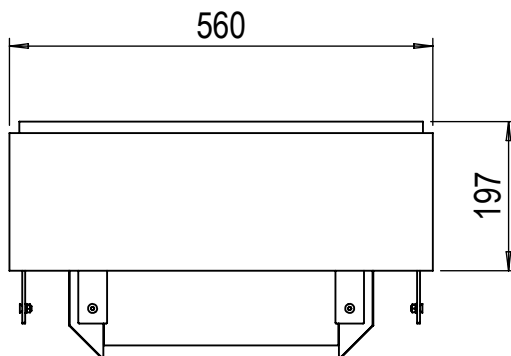

Dimensional Drawing Blokhuis

Glen Dimplex Benelux BV

P.O. box 219, NL-8440 AE Heerenveen Tel.: +31(0)513 656500 Fax: +31(0)513 656531

Dimensional Drawing gas connection Blokhuis

Glen Dimplex Benelux BV

P.O.box 219, NL-8440 AE Heerenveen Tel.:+31(0)513 656500 Fax:+31(0)513 656531

Dimensional Drawing single module Blokhuis

Glen Dimplex Benelux BV

P.O.box 219, NL-8440 AE Heerenveen Tel.:+31(0)513 656500 Fax:+31(0)513 656531

Dimensional Drawing double module Blokhuis

Glen Dimplex Benelux BV