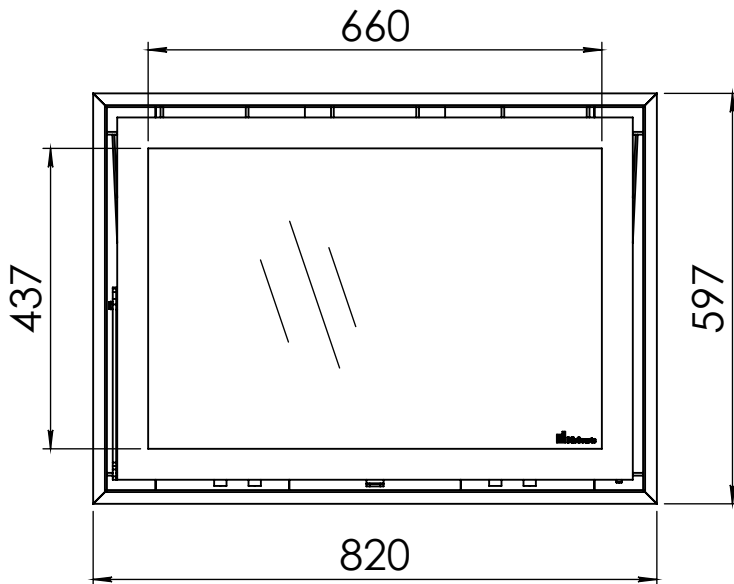

Kachel
Type **Instyle 800 EA Built in frame**

Eenheid
Units mm

Datum
Date 03-12-14

www.geurts.nl

Wijzigingen voorbehouden.
Subject to changes.

Gebruik uitsluitend na schriftelijke toestemming Dik Geurts Haardkachels.
Usage only after written consent of Dik Geurts Haardkachels.

Kachel
Type

Instyle 800 EA + Slim line

Eenheid
Units mm

Datum
Date 03-12-14

www.geurts.nl

Wijzigingen voorbehouden.
Subject to changes.

Gebruik uitsluitend na schriftelijke toestemming Dik Geurts Haardkachels.
Usage only after written consent of Dik Geurts Haardkachels.