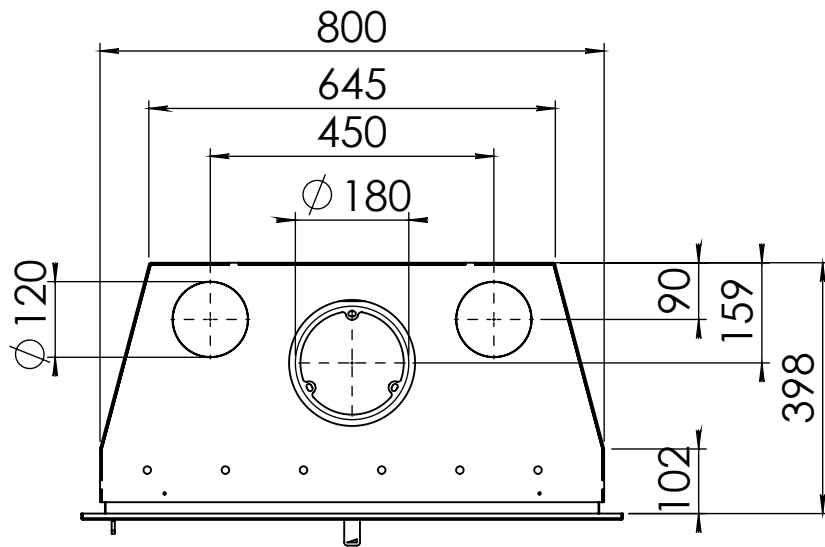

Kachel
Type **Instyle 800 EA + Classic frame 4S**

Eenheid
Units mm

Datum
Date 05-11-14

www.geurts.nl

Wijzigingen voorbehouden.
Subject to changes.

Gebruik uitsluitend na schriftelijke toestemming Dik Geurts Haardkachels.
Usage only after written consent of Dik Geurts Haardkachels.

Kachel
Type

Instyle 800 EA + Modern line

Eenheid
Units mm

Datum
Date 05-12-14

www.geurts.nl

Wijzigingen voorbehouden.
Subject to changes.

Gebruik uitsluitend na schriftelijke toestemming Dik Geurts Haardkachels.
Usage only after written consent of Dik Geurts Haardkachels.

Kachel
Type **Instyle 800 EA Built in frame**

Eenheid
Units mm

Datum
Date 03-12-14

www.geurts.nl

Wijzigingen voorbehouden.
Subject to changes.

Gebruik uitsluitend na schriftelijke toestemming Dik Geurts Haardkachels.
Usage only after written consent of Dik Geurts Haardkachels.

Kachel
Type

Instyle 800 EA + Slim line

Eenheid
Units mm

Datum
Date 03-12-14

www.geurts.nl

Wijzigingen voorbehouden.
Subject to changes.

Gebruik uitsluitend na schriftelijke toestemming Dik Geurts Haardkachels.
Usage only after written consent of Dik Geurts Haardkachels.