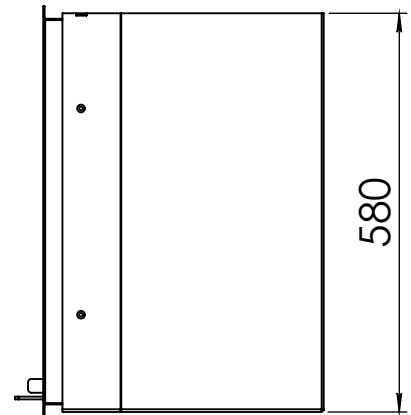

Kachel
Type

Instyle 800 EA + Modern line

Eenheid
Units mm

Datum
Date 05-12-14

www.geurts.nl

Wijzigingen voorbehouden.
Subject to changes.

Gebruik uitsluitend na schriftelijke toestemming Dik Geurts Haardkachels.
Usage only after written consent of Dik Geurts Haardkachels.

Kachel
Type **Instyle 800 EA Built in frame**

Eenheid
Units mm

Datum
Date 03-12-14

www.geurts.nl

Wijzigingen voorbehouden.
Subject to changes.

Gebruik uitsluitend na schriftelijke toestemming Dik Geurts Haardkachels.
Usage only after written consent of Dik Geurts Haardkachels.

Kachel
Type

Instyle 800 EA + Slim line

Eenheid
Units mm

Datum
Date 03-12-14

www.geurts.nl

Wijzigingen voorbehouden.
Subject to changes.

Gebruik uitsluitend na schriftelijke toestemming Dik Geurts Haardkachels.
Usage only after written consent of Dik Geurts Haardkachels.