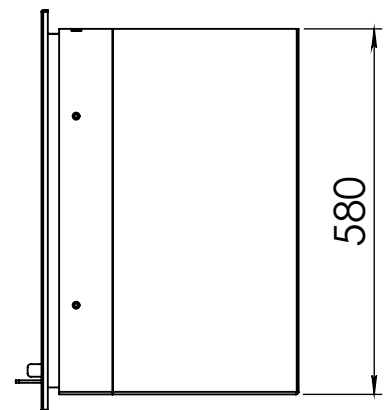

Kachel
Type **Instyle 800 EA + Classic frame 4S**

Eenheid
Units mm

Datum
Date 05-11-14

www.geurts.nl

Wijzigingen voorbehouden.
Subject to changes.

Gebruik uitsluitend na schriftelijke toestemming Dik Geurts Haardkachels.
Usage only after written consent of Dik Geurts Haardkachels.

Kachel
Type

Instyle 800 EA + Modern line

Eenheid
Units mm

Datum
Date 05-12-14

www.geurts.nl

Wijzigingen voorbehouden.
Subject to changes.

Gebruik uitsluitend na schriftelijke toestemming Dik Geurts Haardkachels.
Usage only after written consent of Dik Geurts Haardkachels.

Kachel
Type **Instyle 800 EA Built in frame**

Eenheid
Units mm

Datum
Date 03-12-14

www.geurts.nl

Wijzigingen voorbehouden.
Subject to changes.

Gebruik uitsluitend na schriftelijke toestemming Dik Geurts Haardkachels.
Usage only after written consent of Dik Geurts Haardkachels.

Kachel
Type

Instyle 800 EA + Slim line

Eenheid
Units mm

Datum
Date 03-12-14

www.geurts.nl

Wijzigingen voorbehouden.
Subject to changes.

Gebruik uitsluitend na schriftelijke toestemming Dik Geurts Haardkachels.
Usage only after written consent of Dik Geurts Haardkachels.