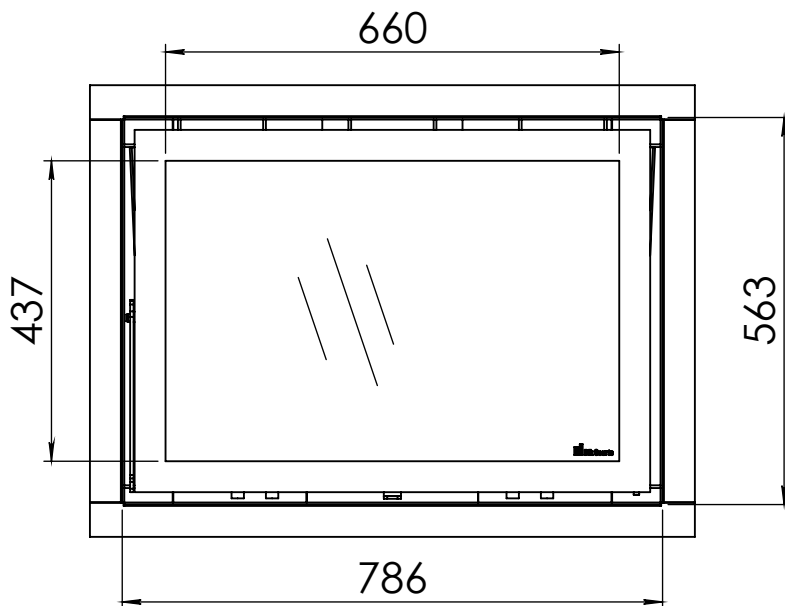

Kachel
Type

Instyle 800 EA + Modern line

Eenheid
Units mm

Datum
Date 05-12-14

www.geurts.nl

Wijzigingen voorbehouden.
Subject to changes.

Gebruik uitsluitend na schriftelijke toestemming Dik Geurts Haardkachels.
Usage only after written consent of Dik Geurts Haardkachels.

Kachel
Type **Instyle 800 EA Built in frame**

Eenheid
Units mm

Datum
Date 03-12-14

www.geurts.nl

Wijzigingen voorbehouden.
Subject to changes.

Gebruik uitsluitend na schriftelijke toestemming Dik Geurts Haardkachels.
Usage only after written consent of Dik Geurts Haardkachels.

Kachel
Type

Instyle 800 EA + Slim line

Eenheid
Units mm

Datum
Date 03-12-14

www.geurts.nl

Wijzigingen voorbehouden.
Subject to changes.

Gebruik uitsluitend na schriftelijke toestemming Dik Geurts Haardkachels.
Usage only after written consent of Dik Geurts Haardkachels.