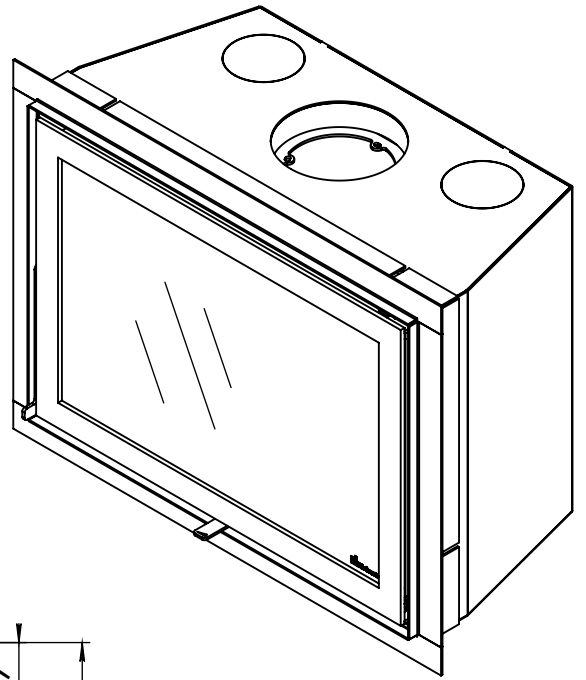

Kachel
Type

Instyle 800 EA + Modern line

Eenheid
Units mm

Datum
Date 05-12-14

www.geurts.nl

Wijzigingen voorbehouden.
Subject to changes.

Gebruik uitsluitend na schriftelijke toestemming Dik Geurts Haardkachels.
Usage only after written consent of Dik Geurts Haardkachels.

Kachel
Type **Instyle 800 EA Built in frame**

Eenheid
Units mm

Datum
Date 03-12-14

www.geurts.nl

Wijzigingen voorbehouden.
Subject to changes.

Gebruik uitsluitend na schriftelijke toestemming Dik Geurts Haardkachels.
Usage only after written consent of Dik Geurts Haardkachels.

Kachel
Type

Instyle 800 EA + Slim line

Eenheid
Units mm

Datum
Date 03-12-14

www.geurts.nl

Wijzigingen voorbehouden.
Subject to changes.

Gebruik uitsluitend na schriftelijke toestemming Dik Geurts Haardkachels.
Usage only after written consent of Dik Geurts Haardkachels.