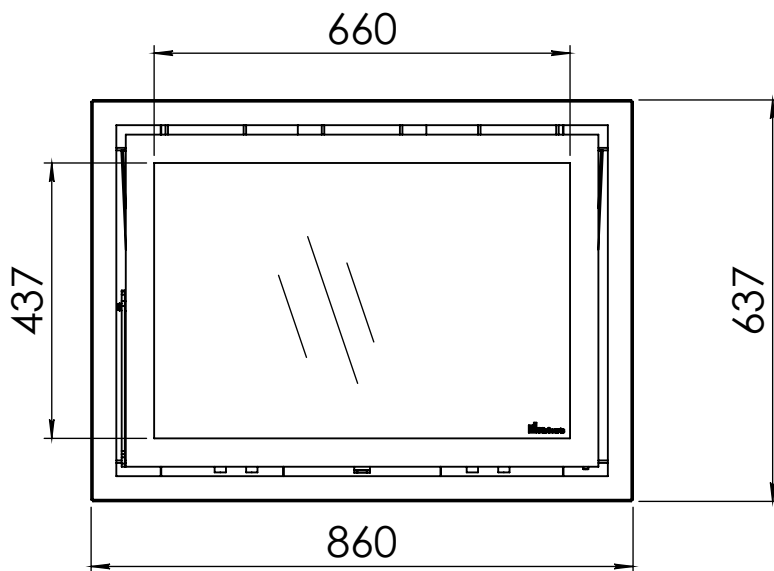

Kachel
Type **Instyle 800 EA + Classic frame 4S**

Eenheid
Units mm

Datum
Date 05-11-14

www.geurts.nl

Wijzigingen voorbehouden.
Subject to changes.

Gebruik uitsluitend na schriftelijke toestemming Dik Geurts Haardkachels.
Usage only after written consent of Dik Geurts Haardkachels.

Kachel
Type

Instyle 800 EA + Modern line

Eenheid
Units mm

Datum
Date 05-12-14

www.geurts.nl

Wijzigingen voorbehouden.
Subject to changes.

Gebruik uitsluitend na schriftelijke toestemming Dik Geurts Haardkachels.
Usage only after written consent of Dik Geurts Haardkachels.

Kachel
Type **Instyle 800 EA Built in frame**

Eenheid
Units mm

Datum
Date 03-12-14

www.geurts.nl

Wijzigingen voorbehouden.
Subject to changes.

Gebruik uitsluitend na schriftelijke toestemming Dik Geurts Haardkachels.
Usage only after written consent of Dik Geurts Haardkachels.

Kachel
Type

Instyle 800 EA + Slim line

Eenheid
Units mm

Datum
Date 03-12-14

www.geurts.nl

Wijzigingen voorbehouden.
Subject to changes.

Gebruik uitsluitend na schriftelijke toestemming Dik Geurts Haardkachels.
Usage only after written consent of Dik Geurts Haardkachels.