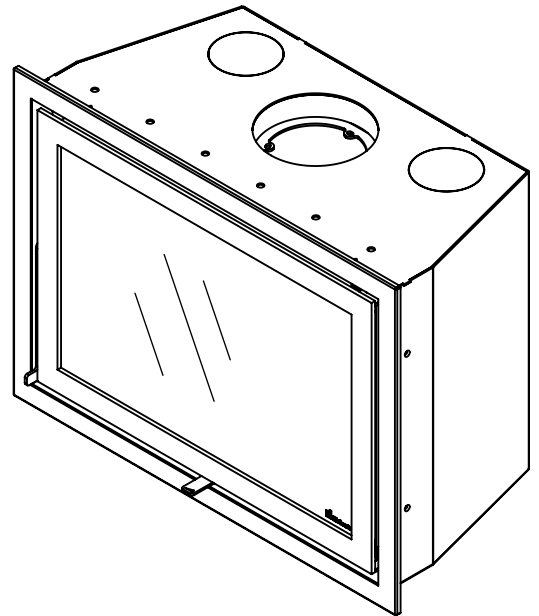

Kachel
Type **Instyle 800 EA + Classic frame 4S**

Eenheid
Units mm

Datum
Date 05-11-14

www.geurts.nl

Wijzigingen voorbehouden.
Subject to changes.

Gebruik uitsluitend na schriftelijke toestemming Dik Geurts Haardkachels.
Usage only after written consent of Dik Geurts Haardkachels.

Kachel
Type

Instyle 800 EA + Modern line

Eenheid
Units mm

Datum
Date 05-12-14

www.geurts.nl

Wijzigingen voorbehouden.
Subject to changes.

Gebruik uitsluitend na schriftelijke toestemming Dik Geurts Haardkachels.
Usage only after written consent of Dik Geurts Haardkachels.

Kachel
Type **Instyle 800 EA Built in frame**

Eenheid
Units mm

Datum
Date 03-12-14

www.geurts.nl

Wijzigingen voorbehouden.
Subject to changes.

Gebruik uitsluitend na schriftelijke toestemming Dik Geurts Haardkachels.
Usage only after written consent of Dik Geurts Haardkachels.

Kachel
Type

Instyle 800 EA + Slim line

Eenheid
Units mm

Datum
Date 03-12-14

www.geurts.nl

Wijzigingen voorbehouden.
Subject to changes.

Gebruik uitsluitend na schriftelijke toestemming Dik Geurts Haardkachels.
Usage only after written consent of Dik Geurts Haardkachels.