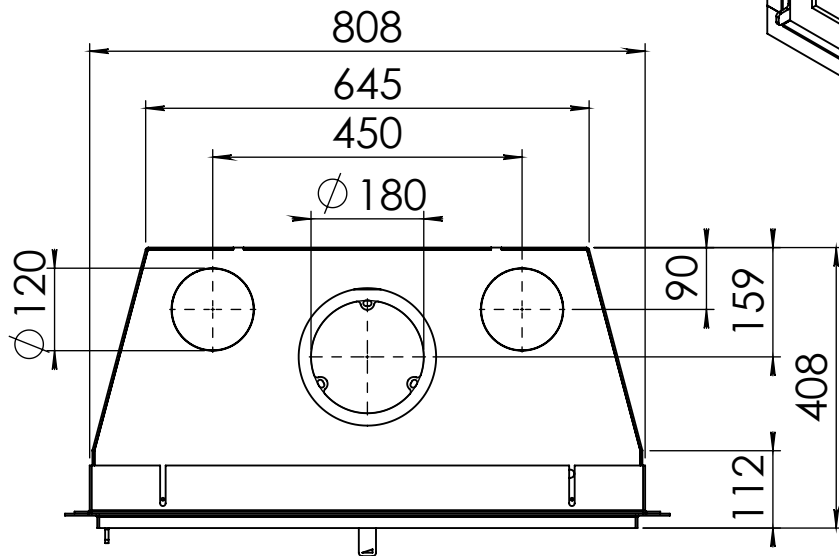

Kachel
Type **Instyle 800 EA + Classic frame 4S**

Eenheid
Units mm

Datum
Date 05-11-14

www.geurts.nl

Wijzigingen voorbehouden.
Subject to changes.

Gebruik uitsluitend na schriftelijke toestemming Dik Geurts Haardkachels.
Usage only after written consent of Dik Geurts Haardkachels.

Kachel
Type

Instyle 800 EA + Modern line

Eenheid
Units mm

Datum
Date 05-12-14

www.geurts.nl

Wijzigingen voorbehouden.
Subject to changes.

Gebruik uitsluitend na schriftelijke toestemming Dik Geurts Haardkachels.
Usage only after written consent of Dik Geurts Haardkachels.

Kachel
Type **Instyle 800 EA Built in frame**

Eenheid
Units mm

Datum
Date 03-12-14

www.geurts.nl

Wijzigingen voorbehouden.
Subject to changes.

Gebruik uitsluitend na schriftelijke toestemming Dik Geurts Haardkachels.
Usage only after written consent of Dik Geurts Haardkachels.

Kachel
Type

Instyle 800 EA + Slim line

Eenheid
Units mm

Datum
Date 03-12-14

www.geurts.nl

Wijzigingen voorbehouden.
Subject to changes.

Gebruik uitsluitend na schriftelijke toestemming Dik Geurts Haardkachels.
Usage only after written consent of Dik Geurts Haardkachels.