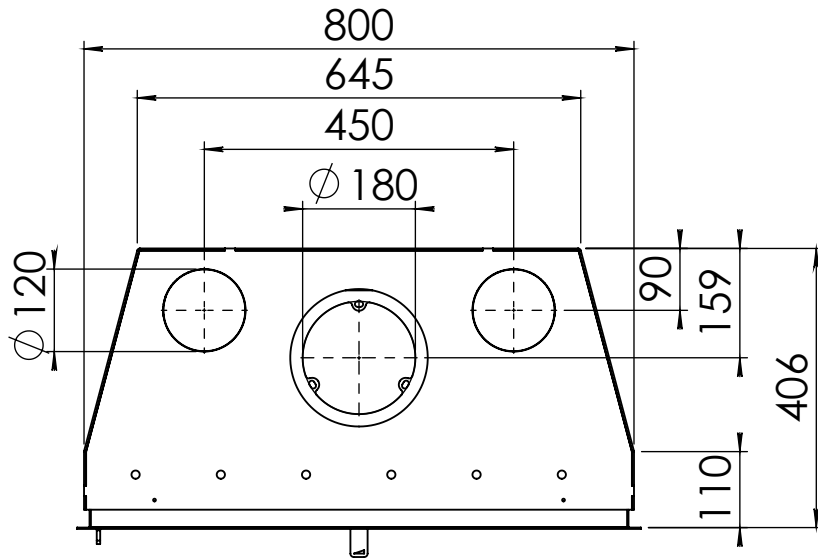

Kachel
Type **Instyle 800 EA + Classic frame 4S**

Eenheid
Units mm

Datum
Date 05-11-14

www.geurts.nl

Wijzigingen voorbehouden.
Subject to changes.

Gebruik uitsluitend na schriftelijke toestemming Dik Geurts Haardkachels.
Usage only after written consent of Dik Geurts Haardkachels.

Kachel
Type

Instyle 800 EA + Modern line

Eenheid
Units mm

Datum
Date 05-12-14

www.geurts.nl

Wijzigingen voorbehouden.
Subject to changes.

Gebruik uitsluitend na schriftelijke toestemming Dik Geurts Haardkachels.
Usage only after written consent of Dik Geurts Haardkachels.

Kachel
Type **Instyle 800 EA Built in frame**

Eenheid
Units mm

Datum
Date 03-12-14

www.geurts.nl

Wijzigingen voorbehouden.
Subject to changes.

Gebruik uitsluitend na schriftelijke toestemming Dik Geurts Haardkachels.
Usage only after written consent of Dik Geurts Haardkachels.

Kachel
Type

Instyle 800 EA + Slim line

Eenheid
Units mm

Datum
Date 03-12-14

www.geurts.nl

Wijzigingen voorbehouden.
Subject to changes.

Gebruik uitsluitend na schriftelijke toestemming Dik Geurts Haardkachels.
Usage only after written consent of Dik Geurts Haardkachels.