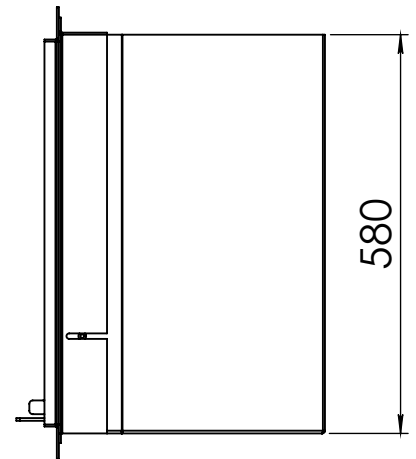

Kachel
Type **Instyle 800 EA + Classic frame 4S**

Eenheid
Units mm

Datum
Date 05-11-14

www.geurts.nl

Wijzigingen voorbehouden.
Subject to changes.

Gebruik uitsluitend na schriftelijke toestemming Dik Geurts Haardkachels.
Usage only after written consent of Dik Geurts Haardkachels.

Kachel
Type

Instyle 800 EA + Modern line

Eenheid
Units mm

Datum
Date 05-12-14

www.geurts.nl

Wijzigingen voorbehouden.
Subject to changes.

Gebruik uitsluitend na schriftelijke toestemming Dik Geurts Haardkachels.
Usage only after written consent of Dik Geurts Haardkachels.

Kachel
Type **Instyle 800 EA Built in frame**

Eenheid
Units mm

Datum
Date 03-12-14

www.geurts.nl

Wijzigingen voorbehouden.
Subject to changes.

Gebruik uitsluitend na schriftelijke toestemming Dik Geurts Haardkachels.
Usage only after written consent of Dik Geurts Haardkachels.

Kachel
Type

Instyle 800 EA + Slim line

Eenheid
Units mm

Datum
Date 03-12-14

www.geurts.nl

Wijzigingen voorbehouden.
Subject to changes.

Gebruik uitsluitend na schriftelijke toestemming Dik Geurts Haardkachels.
Usage only after written consent of Dik Geurts Haardkachels.