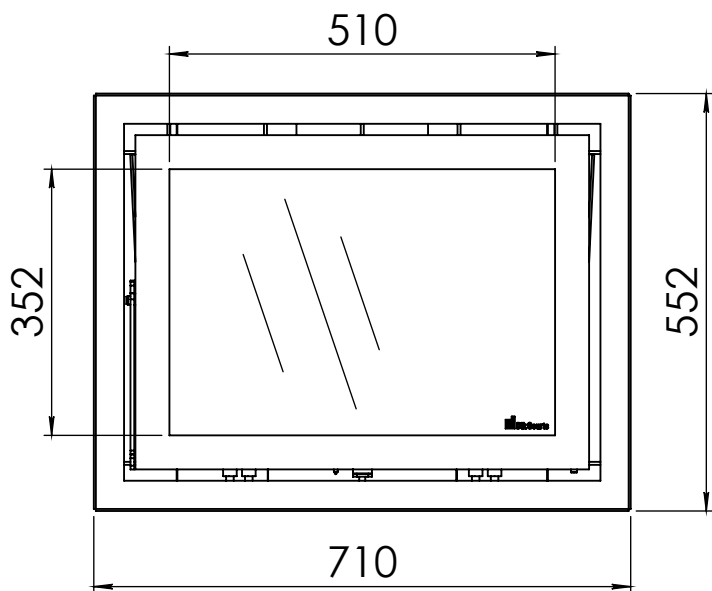

Kachel
Type **Instyle 650 EA + Classic line 4S**

Eenheid
Units mm

Datum
Date 15-06-15

www.geurts.nl

Wijzigingen voorbehouden.
Subject to changes.

Gebruik uitsluitend na schriftelijke toestemming Dik Geurts Haardkachels.
Usage only after written consent of Dik Geurts Haardkachels.

Kachel
Type **Instyle 650 EA + Modern line**

Eenheid
Units mm

Datum
Date 22-10-13

www.geurts.nl

Wijzigingen voorbehouden.
Subject to changes.

Gebruik uitsluitend na schriftelijke toestemming Dik Geurts Haardkachels.
Usage only after written consent of Dik Geurts Haardkachels.

 **Dik Geurts**

Kachel
Type

Instyle 650 EA + Slim line

Eenheid
Units mm

Datum
Date 22-10-13

www.geurts.nl

Wijzigingen voorbehouden.
Subject to changes.

Gebruik uitsluitend na schriftelijke toestemming Dik Geurts Haardkachels.
Usage only after written consent of Dik Geurts Haardkachels.