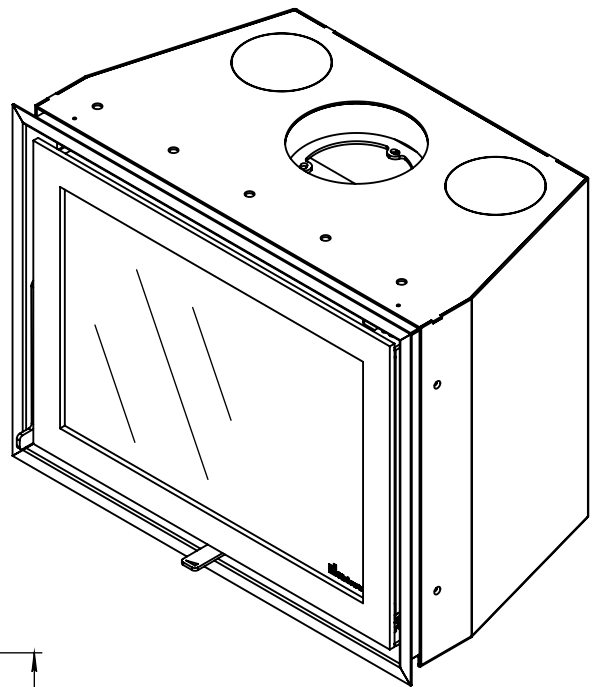

Kachel
Type **Instyle 650 EA + Modern line**

Eenheid
Units mm

Datum
Date 22-10-13

www.geurts.nl

Wijzigingen voorbehouden.
Subject to changes.

Gebruik uitsluitend na schriftelijke toestemming Dik Geurts Haardkachels.
Usage only after written consent of Dik Geurts Haardkachels.

 **Dik Geurts**

Kachel
Type

Instyle 650 EA + Slim line

Eenheid
Units mm

Datum
Date 22-10-13

www.geurts.nl

Wijzigingen voorbehouden.
Subject to changes.

Gebruik uitsluitend na schriftelijke toestemming Dik Geurts Haardkachels.
Usage only after written consent of Dik Geurts Haardkachels.