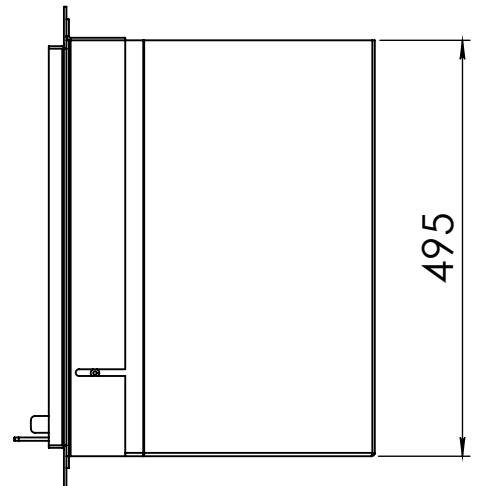

 **Dik Geurts**

Kachel
Type

Instyle 650 EA + Slim line

Eenheid
Units mm

Datum
Date 22-10-13

www.geurts.nl

Wijzigingen voorbehouden.
Subject to changes.

Gebruik uitsluitend na schriftelijke toestemming Dik Geurts Haardkachels.
Usage only after written consent of Dik Geurts Haardkachels.

Kachel
Type

Instyle 650 EA + Built in frame

Eenheid
Units mm

Datum
Date 22-10-13

www.geurts.nl

Wijzigingen voorbehouden.
Subject to changes.

Gebruik uitsluitend na schriftelijke toestemming Dik Geurts Haardkachels.
Usage only after written consent of Dik Geurts Haardkachels.