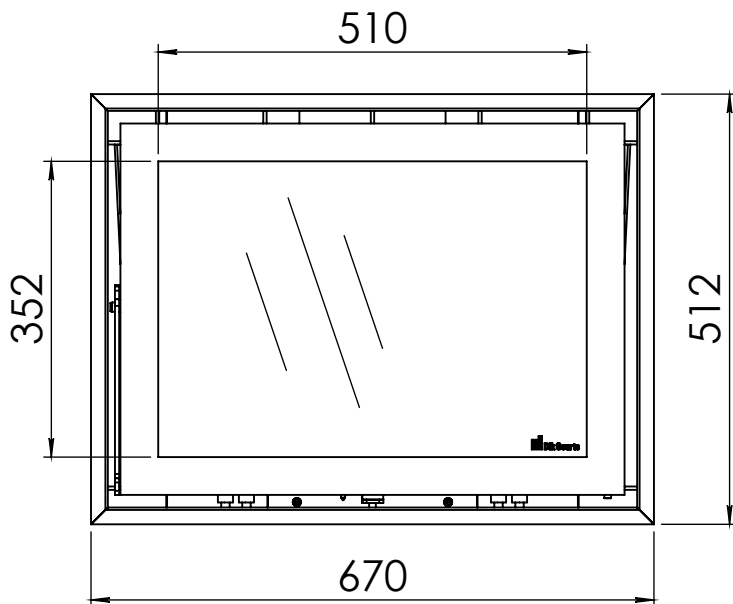

Kachel
Type **Instyle 650 EA + Modern line**

Eenheid
Units mm

Datum
Date 22-10-13

www.geurts.nl

Wijzigingen voorbehouden.
Subject to changes.

Gebruik uitsluitend na schriftelijke toestemming Dik Geurts Haardkachels.
Usage only after written consent of Dik Geurts Haardkachels.

 **Dik Geurts**

Kachel
Type

Instyle 650 EA + Slim line

Eenheid
Units mm

Datum
Date 22-10-13

www.geurts.nl

Wijzigingen voorbehouden.
Subject to changes.

Gebruik uitsluitend na schriftelijke toestemming Dik Geurts Haardkachels.
Usage only after written consent of Dik Geurts Haardkachels.