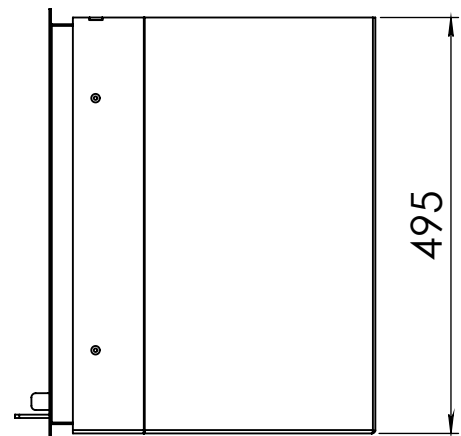

Kachel
Type **Instyle 650 EA + Modern line**

Eenheid
Units mm

Datum
Date 22-10-13

www.geurts.nl

Wijzigingen voorbehouden.
Subject to changes.

Gebruik uitsluitend na schriftelijke toestemming Dik Geurts Haardkachels.
Usage only after written consent of Dik Geurts Haardkachels.

 **Dik Geurts**

Kachel
Type

Instyle 650 EA + Slim line

Eenheid
Units mm

Datum
Date 22-10-13

www.geurts.nl

Wijzigingen voorbehouden.
Subject to changes.

Gebruik uitsluitend na schriftelijke toestemming Dik Geurts Haardkachels.
Usage only after written consent of Dik Geurts Haardkachels.