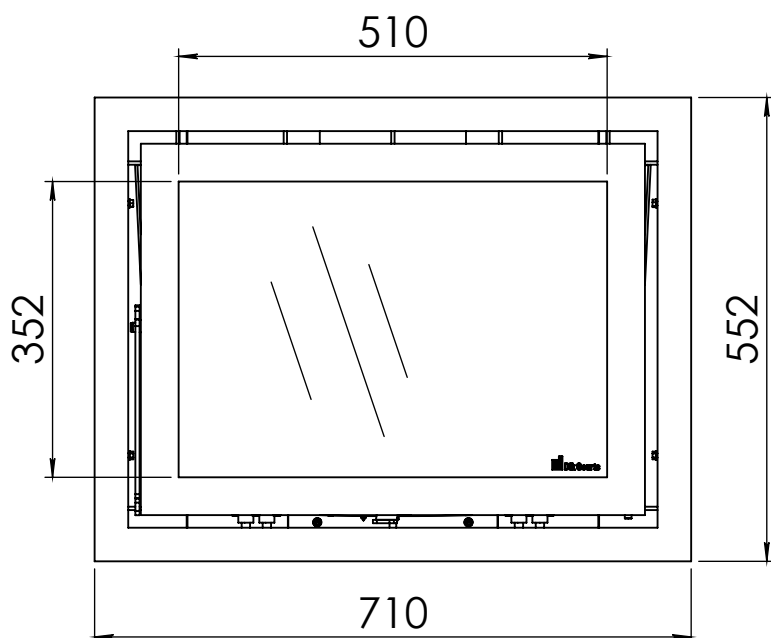

Kachel
Type

Instyle 650 EA + Classic line 3S

Eenheid
Units mm

Datum
Date 18-11-13

www.geurts.nl

Wijzigingen voorbehouden.
Subject to changes.

Gebruik uitsluitend na schriftelijke toestemming Dik Geurts Haardkachels.
Usage only after written consent of Dik Geurts Haardkachels.

Kachel
Type **Instyle 650 EA + Classic line 4S**

Eenheid
Units mm

Datum
Date 15-06-15

www.geurts.nl

Wijzigingen voorbehouden.
Subject to changes.

Gebruik uitsluitend na schriftelijke toestemming Dik Geurts Haardkachels.
Usage only after written consent of Dik Geurts Haardkachels.

Kachel
Type **Instyle 650 EA + Modern line**

Eenheid
Units mm

Datum
Date 22-10-13

www.geurts.nl

Wijzigingen voorbehouden.
Subject to changes.

Gebruik uitsluitend na schriftelijke toestemming Dik Geurts Haardkachels.
Usage only after written consent of Dik Geurts Haardkachels.

 **Dik Geurts**

Kachel
Type

Instyle 650 EA + Slim line

Eenheid
Units mm

Datum
Date 22-10-13

www.geurts.nl

Wijzigingen voorbehouden.
Subject to changes.

Gebruik uitsluitend na schriftelijke toestemming Dik Geurts Haardkachels.
Usage only after written consent of Dik Geurts Haardkachels.