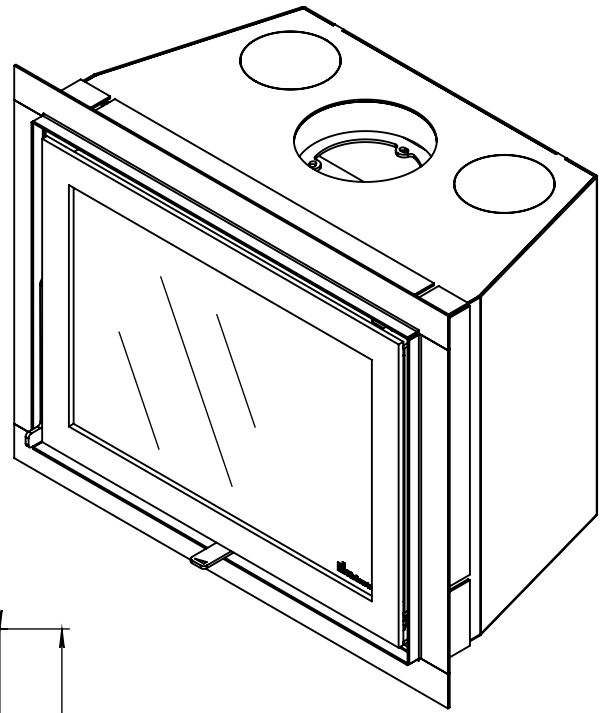

 **Dik Geurts**

Kachel
Type

Instyle 650 EA + Slim line

Eenheid
Units mm

Datum
Date 22-10-13

www.geurts.nl

Wijzigingen voorbehouden.
Subject to changes.

Gebruik uitsluitend na schriftelijke toestemming Dik Geurts Haardkachels.
Usage only after written consent of Dik Geurts Haardkachels.