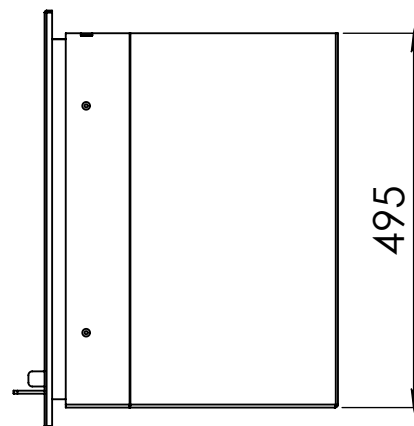

Kachel
Type **Instyle 650 EA + Classic line 4S**

Eenheid
Units mm

Datum
Date 15-06-15

www.geurts.nl

Wijzigingen voorbehouden.
Subject to changes.

Gebruik uitsluitend na schriftelijke toestemming Dik Geurts Haardkachels.
Usage only after written consent of Dik Geurts Haardkachels.

Kachel
Type **Instyle 650 EA + Modern line**

Eenheid
Units mm

Datum
Date 22-10-13

www.geurts.nl

Wijzigingen voorbehouden.
Subject to changes.

Gebruik uitsluitend na schriftelijke toestemming Dik Geurts Haardkachels.
Usage only after written consent of Dik Geurts Haardkachels.

 **Dik Geurts**

Kachel
Type

Instyle 650 EA + Slim line

Eenheid
Units mm

Datum
Date 22-10-13

www.geurts.nl

Wijzigingen voorbehouden.
Subject to changes.

Gebruik uitsluitend na schriftelijke toestemming Dik Geurts Haardkachels.
Usage only after written consent of Dik Geurts Haardkachels.