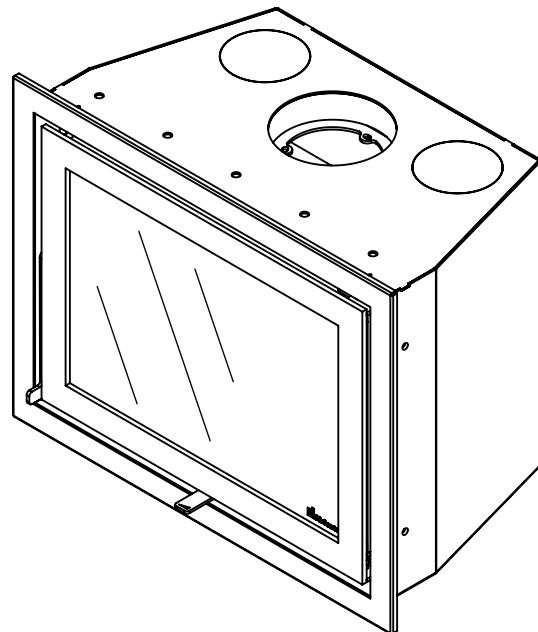

Kachel
Type **Instyle 650 EA + Modern line**

Eenheid
Units mm

Datum
Date 22-10-13

www.geurts.nl

Wijzigingen voorbehouden.
Subject to changes.

Gebruik uitsluitend na schriftelijke toestemming Dik Geurts Haardkachels.
Usage only after written consent of Dik Geurts Haardkachels.