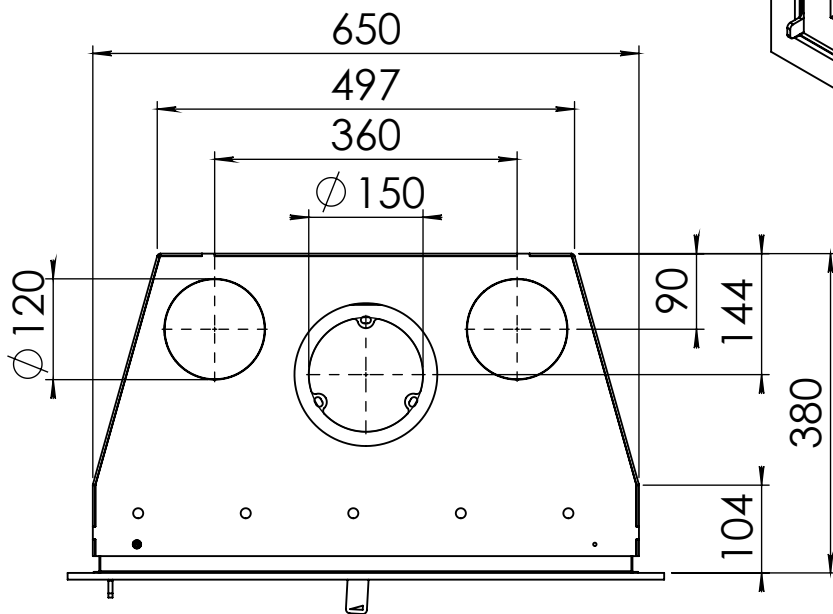

Kachel
Type

Instyle 650 EA + Classic line 3S

Eenheid
Units mm

Datum
Date 18-11-13

www.geurts.nl

Wijzigingen voorbehouden.
Subject to changes.

Gebruik uitsluitend na schriftelijke toestemming Dik Geurts Haardkachels.
Usage only after written consent of Dik Geurts Haardkachels.

Kachel
Type **Instyle 650 EA + Classic line 4S**

Eenheid
Units mm

Datum
Date 15-06-15

www.geurts.nl

Wijzigingen voorbehouden.
Subject to changes.

Gebruik uitsluitend na schriftelijke toestemming Dik Geurts Haardkachels.
Usage only after written consent of Dik Geurts Haardkachels.

Kachel
Type **Instyle 650 EA + Modern line**

Eenheid
Units mm

Datum
Date 22-10-13

www.geurts.nl

Wijzigingen voorbehouden.
Subject to changes.

Gebruik uitsluitend na schriftelijke toestemming Dik Geurts Haardkachels.
Usage only after written consent of Dik Geurts Haardkachels.

 **Dik Geurts**

Kachel
Type

Instyle 650 EA + Slim line

Eenheid
Units mm

Datum
Date 22-10-13

www.geurts.nl

Wijzigingen voorbehouden.
Subject to changes.

Gebruik uitsluitend na schriftelijke toestemming Dik Geurts Haardkachels.
Usage only after written consent of Dik Geurts Haardkachels.