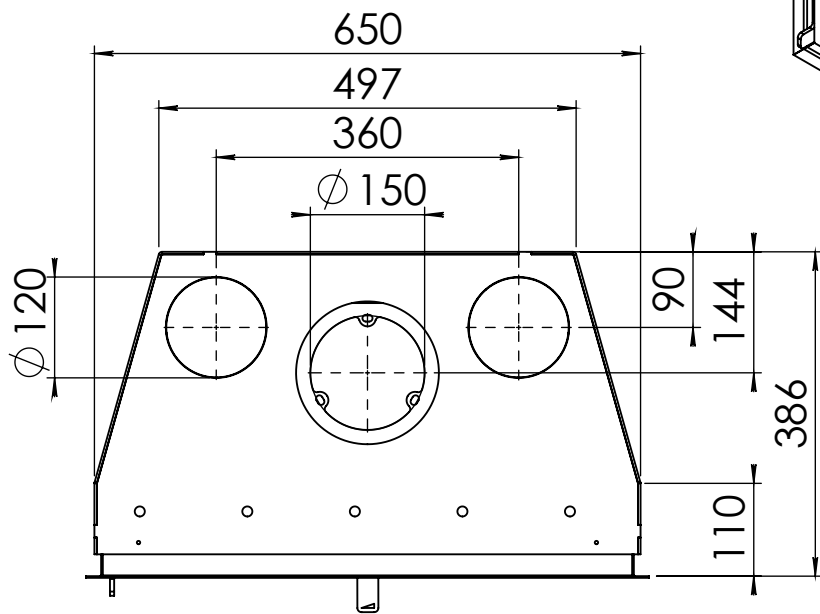

Kachel
Type **Instyle 650 EA + Classic line 4S**

Eenheid
Units mm

Datum
Date 15-06-15

www.geurts.nl

Wijzigingen voorbehouden.
Subject to changes.

Gebruik uitsluitend na schriftelijke toestemming Dik Geurts Haardkachels.
Usage only after written consent of Dik Geurts Haardkachels.

Kachel
Type **Instyle 650 EA + Modern line**

Eenheid
Units mm

Datum
Date 22-10-13

www.geurts.nl

Wijzigingen voorbehouden.
Subject to changes.

Gebruik uitsluitend na schriftelijke toestemming Dik Geurts Haardkachels.
Usage only after written consent of Dik Geurts Haardkachels.

 **Dik Geurts**

Kachel
Type

Instyle 650 EA + Slim line

Eenheid
Units mm

Datum
Date 22-10-13

www.geurts.nl

Wijzigingen voorbehouden.
Subject to changes.

Gebruik uitsluitend na schriftelijke toestemming Dik Geurts Haardkachels.
Usage only after written consent of Dik Geurts Haardkachels.

Kachel
Type

Instyle 650 EA + Built in frame

Eenheid
Units mm

Datum
Date 22-10-13

www.geurts.nl

Wijzigingen voorbehouden.
Subject to changes.

Gebruik uitsluitend na schriftelijke toestemming Dik Geurts Haardkachels.
Usage only after written consent of Dik Geurts Haardkachels.