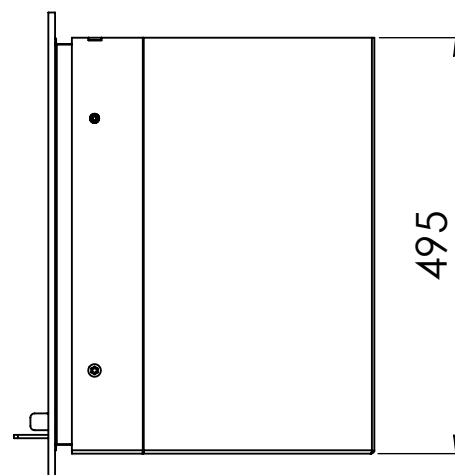

Kachel
Type

Instyle 650 EA + Classic line 3S

Eenheid
Units mm

Datum
Date 18-11-13

www.geurts.nl

Wijzigingen voorbehouden.
Subject to changes.

Gebruik uitsluitend na schriftelijke toestemming Dik Geurts Haardkachels.
Usage only after written consent of Dik Geurts Haardkachels.

Kachel
Type **Instyle 650 EA + Classic line 4S**

Eenheid
Units mm

Datum
Date 15-06-15

www.geurts.nl

Wijzigingen voorbehouden.
Subject to changes.

Gebruik uitsluitend na schriftelijke toestemming Dik Geurts Haardkachels.
Usage only after written consent of Dik Geurts Haardkachels.

Kachel
Type **Instyle 650 EA + Modern line**

Eenheid
Units mm

Datum
Date 22-10-13

www.geurts.nl

Wijzigingen voorbehouden.
Subject to changes.

Gebruik uitsluitend na schriftelijke toestemming Dik Geurts Haardkachels.
Usage only after written consent of Dik Geurts Haardkachels.

 **Dik Geurts**

Kachel
Type

Instyle 650 EA + Slim line

Eenheid
Units mm

Datum
Date 22-10-13

www.geurts.nl

Wijzigingen voorbehouden.
Subject to changes.

Gebruik uitsluitend na schriftelijke toestemming Dik Geurts Haardkachels.
Usage only after written consent of Dik Geurts Haardkachels.