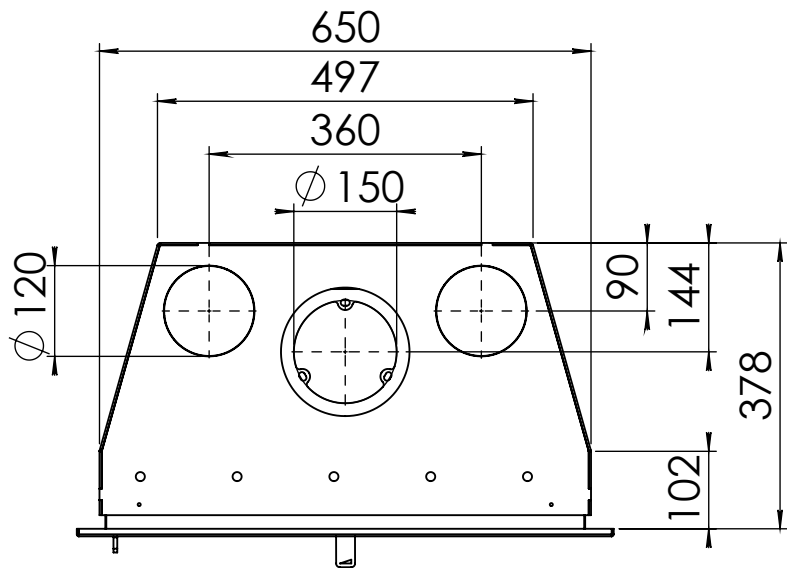

Kachel
Type **Instyle 650 EA + Classic line 4S**

Eenheid
Units mm

Datum
Date 15-06-15

www.geurts.nl

Wijzigingen voorbehouden.
Subject to changes.

Gebruik uitsluitend na schriftelijke toestemming Dik Geurts Haardkachels.
Usage only after written consent of Dik Geurts Haardkachels.

Kachel
Type **Instyle 650 EA + Modern line**

Eenheid
Units mm

Datum
Date 22-10-13

www.geurts.nl

Wijzigingen voorbehouden.
Subject to changes.

Gebruik uitsluitend na schriftelijke toestemming Dik Geurts Haardkachels.
Usage only after written consent of Dik Geurts Haardkachels.

 **Dik Geurts**

Kachel
Type

Instyle 650 EA + Slim line

Eenheid
Units mm

Datum
Date 22-10-13

www.geurts.nl

Wijzigingen voorbehouden.
Subject to changes.

Gebruik uitsluitend na schriftelijke toestemming Dik Geurts Haardkachels.
Usage only after written consent of Dik Geurts Haardkachels.

Kachel
Type

Instyle 650 EA + Built in frame

Eenheid
Units mm

Datum
Date 22-10-13

www.geurts.nl

Wijzigingen voorbehouden.
Subject to changes.

Gebruik uitsluitend na schriftelijke toestemming Dik Geurts Haardkachels.
Usage only after written consent of Dik Geurts Haardkachels.