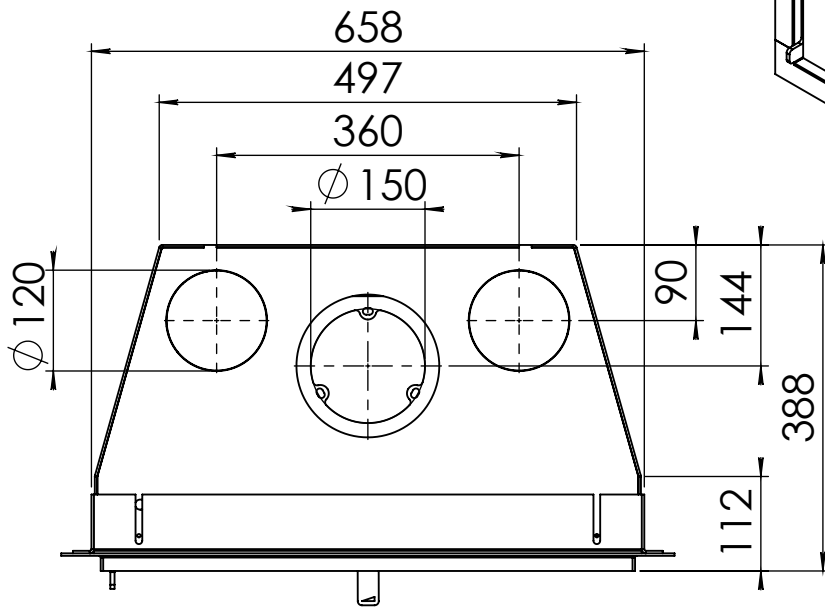

Kachel
Type **Instyle 650 EA + Modern line**

Eenheid
Units mm

Datum
Date 22-10-13

www.geurts.nl

Wijzigingen voorbehouden.
Subject to changes.

Gebruik uitsluitend na schriftelijke toestemming Dik Geurts Haardkachels.
Usage only after written consent of Dik Geurts Haardkachels.

 **Dik Geurts**

Kachel
Type

Instyle 650 EA + Slim line

Eenheid
Units mm

Datum
Date 22-10-13

www.geurts.nl

Wijzigingen voorbehouden.
Subject to changes.

Gebruik uitsluitend na schriftelijke toestemming Dik Geurts Haardkachels.
Usage only after written consent of Dik Geurts Haardkachels.

Kachel
Type

Instyle 650 EA + Built in frame

Eenheid
Units mm

Datum
Date 22-10-13

www.geurts.nl

Wijzigingen voorbehouden.
Subject to changes.

Gebruik uitsluitend na schriftelijke toestemming Dik Geurts Haardkachels.
Usage only after written consent of Dik Geurts Haardkachels.