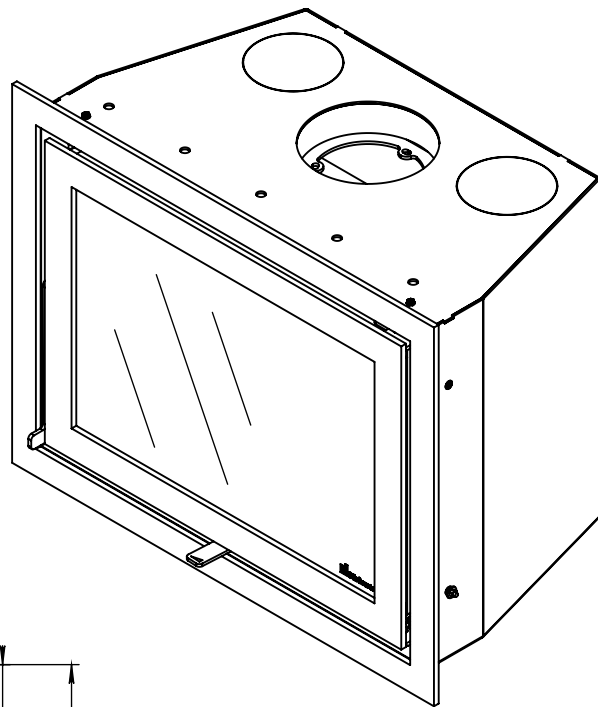

Kachel
Type

Instyle 650 EA + Classic line 3S

Eenheid
Units mm

Datum
Date 18-11-13

www.geurts.nl

Wijzigingen voorbehouden.
Subject to changes.

Gebruik uitsluitend na schriftelijke toestemming Dik Geurts Haardkachels.
Usage only after written consent of Dik Geurts Haardkachels.

Kachel
Type **Instyle 650 EA + Classic line 4S**

Eenheid
Units mm

Datum
Date 15-06-15

www.geurts.nl

Wijzigingen voorbehouden.
Subject to changes.

Gebruik uitsluitend na schriftelijke toestemming Dik Geurts Haardkachels.
Usage only after written consent of Dik Geurts Haardkachels.