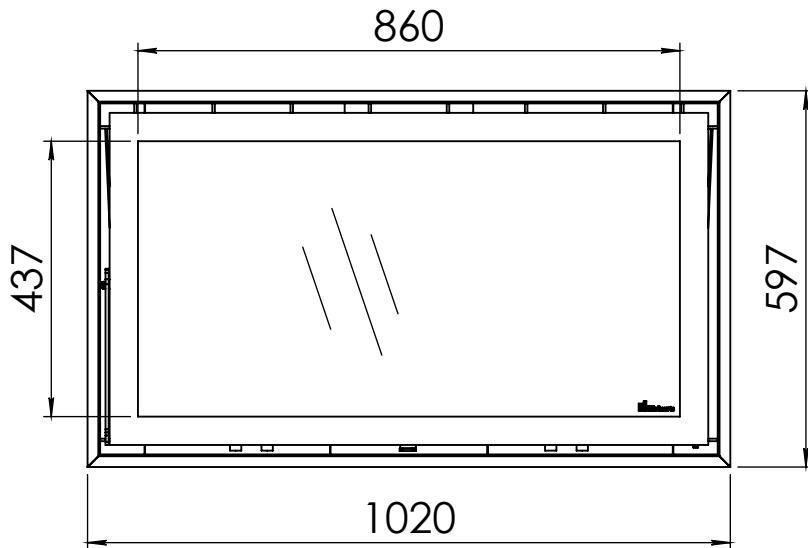

Kachel
Type

Instyle 1000 EA + Modern line

Eenheid
Units mm

Datum
Date 09-12-14

www.geurts.nl

Wijzigingen voorbehouden.
Subject to changes.

Gebruik uitsluitend na schriftelijke toestemming Dik Geurts Haardkachels.
Usage only after written consent of Dik Geurts Haardkachels.

Kachel
Type

Instyle 1000 EA + Slim line

Eenheid
Units mm

Datum
Date 03-12-14

www.geurts.nl

Wijzigingen voorbehouden.
Subject to changes.

Gebruik uitsluitend na schriftelijke toestemming Dik Geurts Haardkachels.
Usage only after written consent of Dik Geurts Haardkachels.