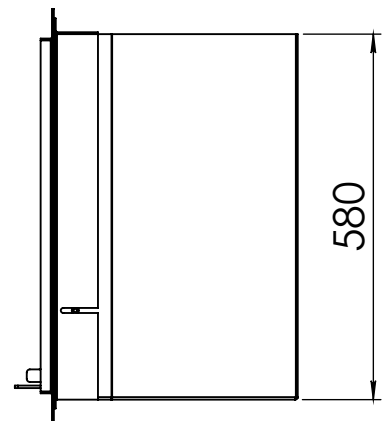

Kachel
Type

Instyle 1000 EA + Slim line

Eenheid
Units mm

Datum
Date 03-12-14

www.geurts.nl

Wijzigingen voorbehouden.
Subject to changes.

Gebruik uitsluitend na schriftelijke toestemming Dik Geurts Haardkachels.
Usage only after written consent of Dik Geurts Haardkachels.

Kachel
Type

Instyle 1000 EA + Built in frame

Eenheid
Units mm

Datum
Date 03-12-14

www.geurts.nl

Wijzigingen voorbehouden.
Subject to changes.

Gebruik uitsluitend na schriftelijke toestemming Dik Geurts Haardkachels.
Usage only after written consent of Dik Geurts Haardkachels.