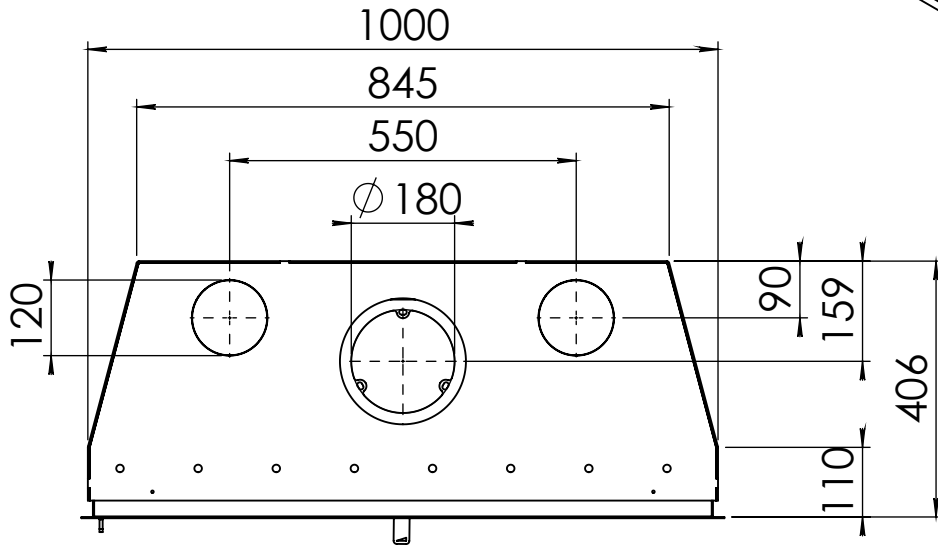

Kachel
Type **Instyle 1000 EA + Classic line 4S**

Eenheid
Units mm

Datum
Date 06-11-14

www.geurts.nl

Wijzigingen voorbehouden.
Subject to changes.

Gebruik uitsluitend na schriftelijke toestemming Dik Geurts Haardkachels.
Usage only after written consent of Dik Geurts Haardkachels.

Kachel
Type

Instyle 1000 EA + Modern line

Eenheid
Units mm

Datum
Date 09-12-14

www.geurts.nl

Wijzigingen voorbehouden.
Subject to changes.

Gebruik uitsluitend na schriftelijke toestemming Dik Geurts Haardkachels.
Usage only after written consent of Dik Geurts Haardkachels.

Kachel
Type

Instyle 1000 EA + Slim line

Eenheid
Units mm

Datum
Date 03-12-14

www.geurts.nl

Wijzigingen voorbehouden.
Subject to changes.

Gebruik uitsluitend na schriftelijke toestemming Dik Geurts Haardkachels.
Usage only after written consent of Dik Geurts Haardkachels.

Kachel
Type

Instyle 1000 EA + Built in frame

Eenheid
Units mm

Datum
Date 03-12-14

www.geurts.nl

Wijzigingen voorbehouden.
Subject to changes.

Gebruik uitsluitend na schriftelijke toestemming Dik Geurts Haardkachels.
Usage only after written consent of Dik Geurts Haardkachels.