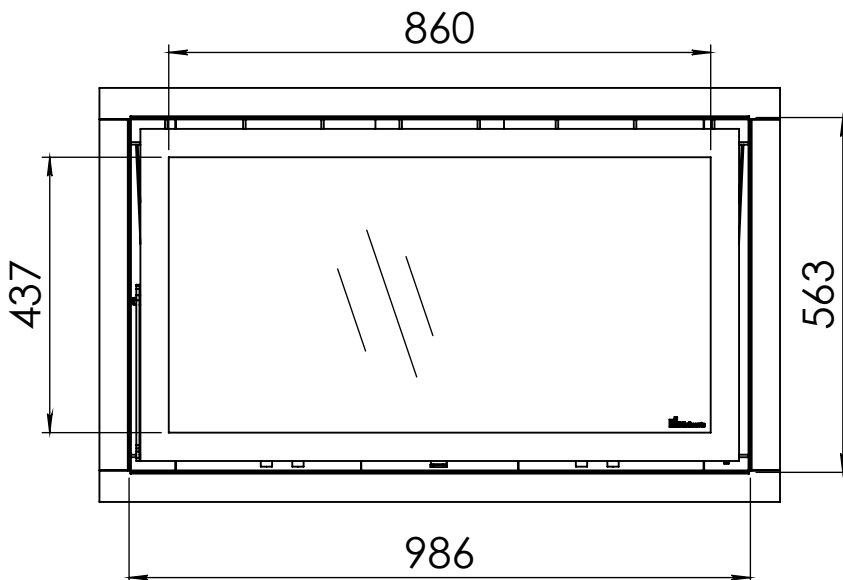

Kachel
Type

Instyle 1000 EA + Slim line

Eenheid
Units mm

Datum
Date 03-12-14

www.geurts.nl

Wijzigingen voorbehouden.
Subject to changes.

Gebruik uitsluitend na schriftelijke toestemming Dik Geurts Haardkachels.
Usage only after written consent of Dik Geurts Haardkachels.

Kachel
Type

Instyle 1000 EA + Built in frame

Eenheid
Units mm

Datum
Date 03-12-14

www.geurts.nl

Wijzigingen voorbehouden.
Subject to changes.

Gebruik uitsluitend na schriftelijke toestemming Dik Geurts Haardkachels.
Usage only after written consent of Dik Geurts Haardkachels.