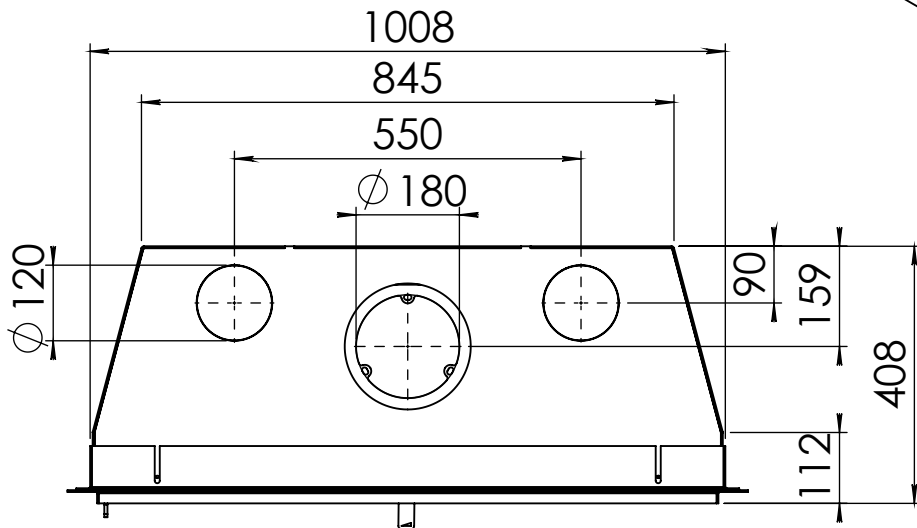

Kachel
Type

Instyle 1000 EA + Slim line

Eenheid
Units mm

Datum
Date 03-12-14

www.geurts.nl

Wijzigingen voorbehouden.
Subject to changes.

Gebruik uitsluitend na schriftelijke toestemming Dik Geurts Haardkachels.
Usage only after written consent of Dik Geurts Haardkachels.

Kachel
Type

Instyle 1000 EA + Built in frame

Eenheid
Units mm

Datum
Date 03-12-14

www.geurts.nl

Wijzigingen voorbehouden.
Subject to changes.

Gebruik uitsluitend na schriftelijke toestemming Dik Geurts Haardkachels.
Usage only after written consent of Dik Geurts Haardkachels.