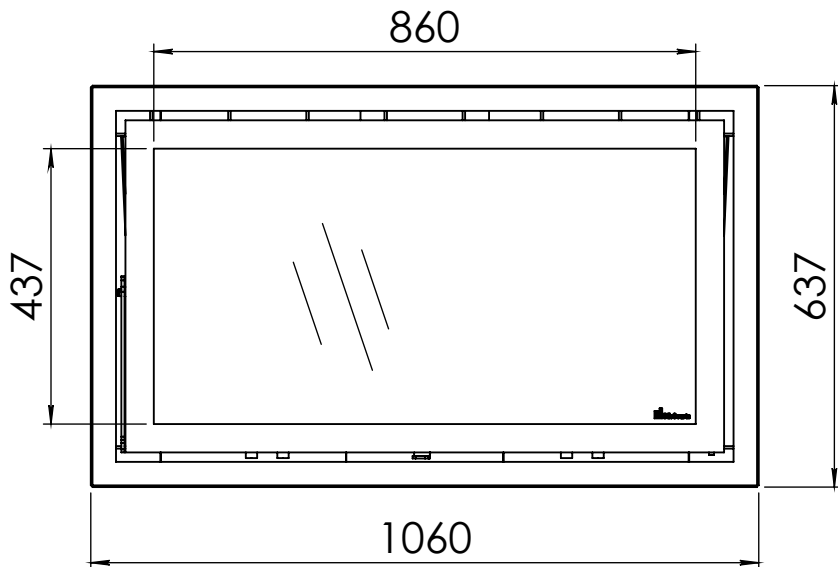

Kachel
Type **Instyle 1000 EA + Classic line 4S**

Eenheid
Units mm

Datum
Date 06-11-14

www.geurts.nl

Wijzigingen voorbehouden.
Subject to changes.

Gebruik uitsluitend na schriftelijke toestemming Dik Geurts Haardkachels.
Usage only after written consent of Dik Geurts Haardkachels.

Kachel
Type

Instyle 1000 EA + Modern line

Eenheid
Units mm

Datum
Date 09-12-14

www.geurts.nl

Wijzigingen voorbehouden.
Subject to changes.

Gebruik uitsluitend na schriftelijke toestemming Dik Geurts Haardkachels.
Usage only after written consent of Dik Geurts Haardkachels.

Kachel
Type

Instyle 1000 EA + Slim line

Eenheid
Units mm

Datum
Date 03-12-14

www.geurts.nl

Wijzigingen voorbehouden.
Subject to changes.

Gebruik uitsluitend na schriftelijke toestemming Dik Geurts Haardkachels.
Usage only after written consent of Dik Geurts Haardkachels.

Kachel
Type

Instyle 1000 EA + Built in frame

Eenheid
Units mm

Datum
Date 03-12-14

www.geurts.nl

Wijzigingen voorbehouden.
Subject to changes.

Gebruik uitsluitend na schriftelijke toestemming Dik Geurts Haardkachels.
Usage only after written consent of Dik Geurts Haardkachels.