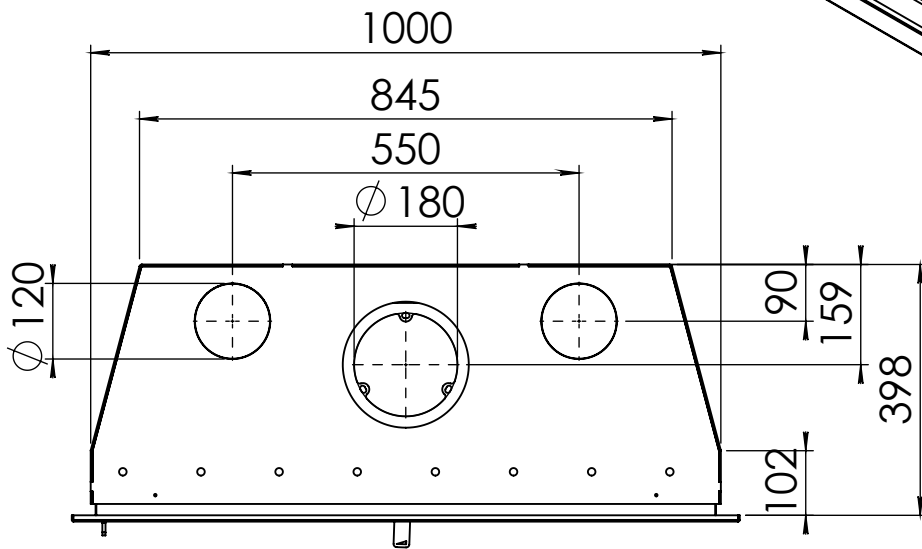

Kachel
Type **Instyle 1000 EA + Classic line 4S**

Eenheid
Units mm

Datum
Date 06-11-14

www.geurts.nl

Wijzigingen voorbehouden.
Subject to changes.

Gebruik uitsluitend na schriftelijke toestemming Dik Geurts Haardkachels.
Usage only after written consent of Dik Geurts Haardkachels.

Kachel
Type

Instyle 1000 EA + Modern line

Eenheid
Units mm

Datum
Date 09-12-14

www.geurts.nl

Wijzigingen voorbehouden.
Subject to changes.

Gebruik uitsluitend na schriftelijke toestemming Dik Geurts Haardkachels.
Usage only after written consent of Dik Geurts Haardkachels.

Kachel
Type

Instyle 1000 EA + Slim line

Eenheid
Units mm

Datum
Date 03-12-14

www.geurts.nl

Wijzigingen voorbehouden.
Subject to changes.

Gebruik uitsluitend na schriftelijke toestemming Dik Geurts Haardkachels.
Usage only after written consent of Dik Geurts Haardkachels.

Kachel
Type

Instyle 1000 EA + Built in frame

Eenheid
Units mm

Datum
Date 03-12-14

www.geurts.nl

Wijzigingen voorbehouden.
Subject to changes.

Gebruik uitsluitend na schriftelijke toestemming Dik Geurts Haardkachels.
Usage only after written consent of Dik Geurts Haardkachels.