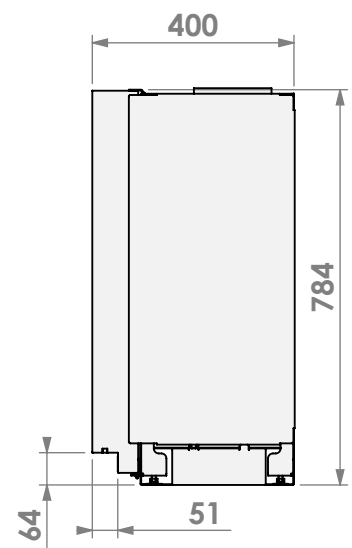

verdiept kader 50mm
insert frame 50mm
cadre de profondeur 50mm
vertiefter Rahmen 50mm

belfires

Barbas Belfires B.V.
Hallenstraat 17
5531 AB Bladel
The Netherlands
www.barbasbelfires.com

Name: **Smart Bell 90-80**

Modifications reserved

Scale: **1:15**
Unit: **mm**

Version: **0**