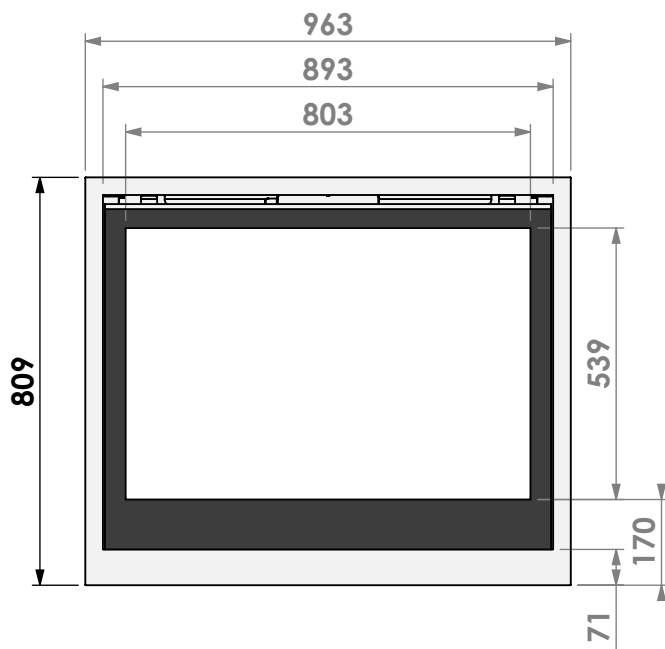

klassiek kader 35mm
classic frame 35mm
cadre classique 35mm
klassischer Rahmen 35mm

belfires

Barbas Belfires B.V.
Hallenstraat 17
5531 AB Bladel
The Netherlands
www.barbasbelfires.com

Name: Smart Bell 90-80

Modifications reserved

Scale: 1:15
Unit: mm

Version: 0