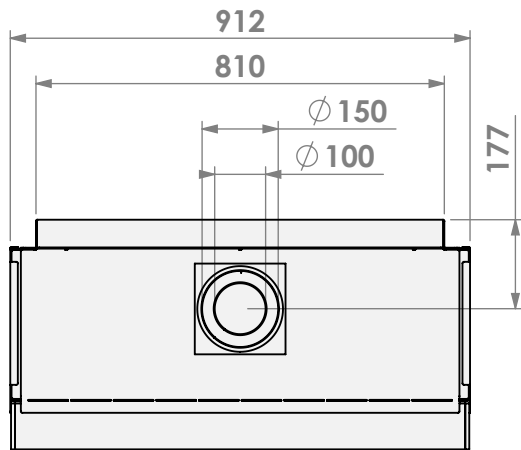

Name: **Smart Bell 90-80**

Modifications reserved

Scale: **1:15**  
 Unit: **mm**

Version: **0**

verdiept kader 50mm  
 insert frame 50mm  
 cadre de profondeur 50mm  
 vertiefter Rahmen 50mm

**belfires**

Barbas Belfires B.V.  
 Hallenstraat 17  
 5531 AB Bladel  
 The Netherlands  
[www.barbasbelfires.com](http://www.barbasbelfires.com)

Name: **Smart Bell 90-80**

Modifications reserved

Scale: **1:15**  
 Unit: **mm**

Version: **0**

verdiept kader 50mm met convectieventilator  
 insert frame 50mm with convection ventilator  
 cadre de profondeur 50mm avec ventilateur de convection  
 vertiefter Rahmen 50mm mit Konvektionsventilator