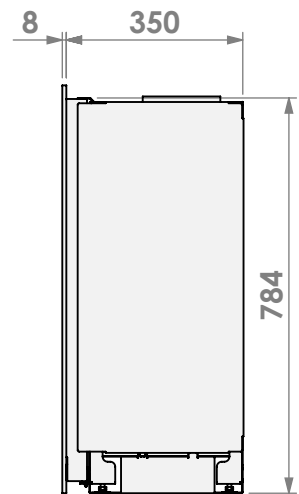

klassiek kader 35mm
classic frame 35mm
cadre classique 35mm
klassischer Rahmen 35mm

belfires

Barbas Belfires B.V.
Hallenstraat 17
5531 AB Bladel
The Netherlands
www.barbasbelfires.com

Name: Smart Bell 90-80

Modifications reserved

Scale: 1:15
Unit: mm

Version: 0