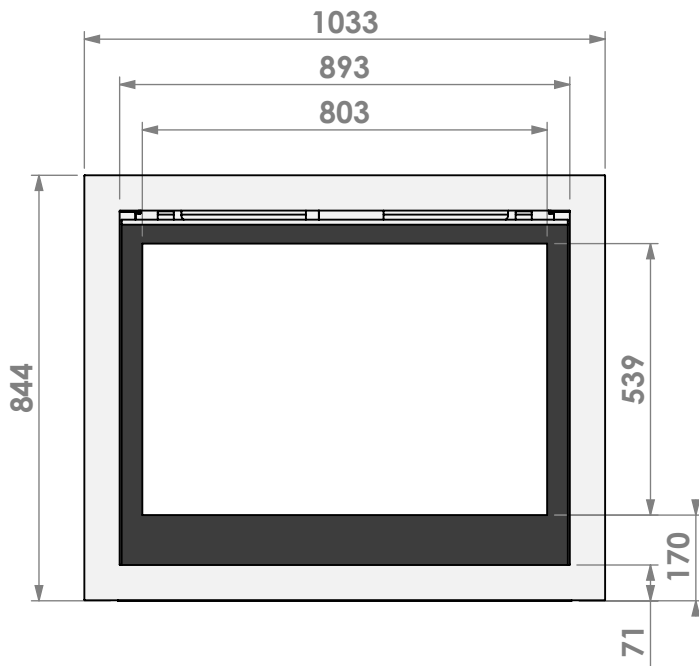

klassiek kader 70mm
classic frame 70mm
cadre classique 70mm
klassischer Rahmen 70mm

belfires.

Barbas Belfires B.V.
Hallenstraat 17
5531 AB Bladel
The Netherlands
www.barbasbelfires.com

Name: Smart Bell 90-80

Modifications reserved

Scale: 1:15
Unit: mm

Version: 0