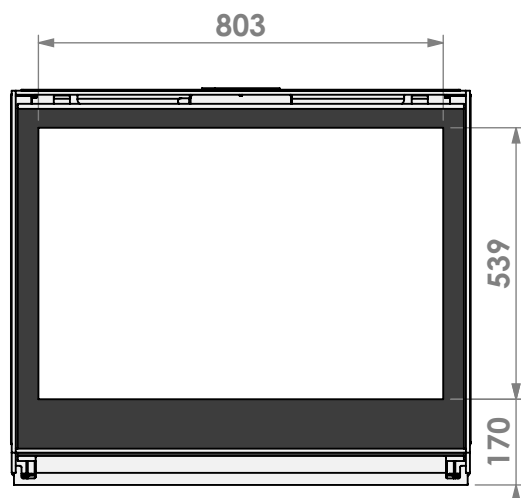

verdiept kader 50mm
insert frame 50mm
cadre de profondeur 50mm
vertiefter Rahmen 50mm

belfires

Barbas Belfires B.V.
Hallenstraat 17
5531 AB Bladel
The Netherlands
www.barbasbelfires.com

Name: **Smart Bell 90-80**

Modifications reserved

Scale: **1:15**
Unit: **mm**

Version: **0**