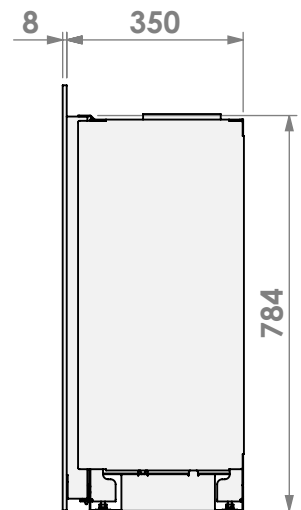

klassiek kader 70mm
classic frame 70mm
cadre classique 70mm
klassischer Rahmen 70mm

belfires.

Barbas Belfires B.V.
Hallenstraat 17
5531 AB Bladel
The Netherlands
www.barbasbelfires.com

Name: Smart Bell 90-80

Modifications reserved

Scale: 1:15
Unit: mm

Version: 0