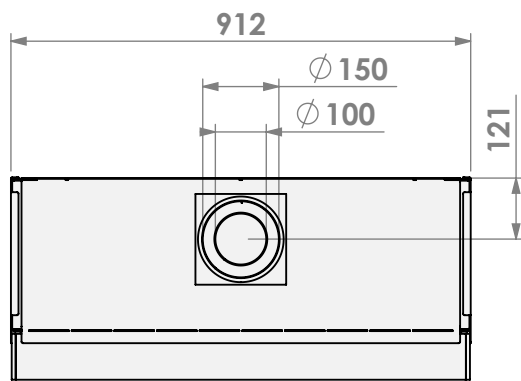

Name: Smart Bell 90-80

Modifications reserved

Scale: 1:15  
Unit: mm

Version: 0

verdiept kader 15mm  
 insert frame 15mm  
 cadre de profondeur 15mm  
 vertiefter Rahmen 15mm

**belfires**

Barbas Belfires B.V.  
 Hallenstraat 17  
 5531 AB Bladel  
 The Netherlands  
[www.barbasbelfires.com](http://www.barbasbelfires.com)

Name: **Smart Bell 90-80**

Modifications reserved

Scale: **1:15**  
 Unit: **mm**

Version: **0**

verdiept kader 50mm  
 insert frame 50mm  
 cadre de profondeur 50mm  
 vertiefter Rahmen 50mm

**belfires**

Barbas Belfires B.V.  
 Hallenstraat 17  
 5531 AB Bladel  
 The Netherlands  
[www.barbasbelfires.com](http://www.barbasbelfires.com)