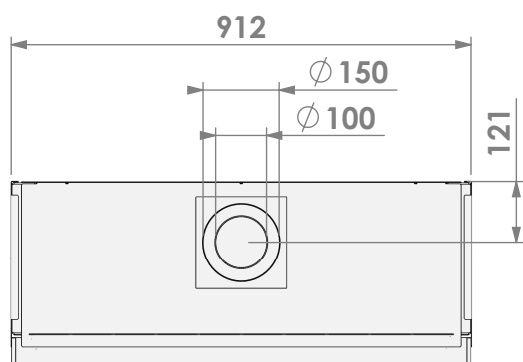

Name: Smart Bell 90-80

Modifications reserved

Scale: 1:15  
Unit: mm

Version: 0

klassiek kader 70mm  
 classic frame 70mm  
 cadre classique 70mm  
 klassischer Rahmen 70mm

**belfires.**

Barbas Belfires B.V.  
 Hallenstraat 17  
 5531 AB Bladel  
 The Netherlands  
[www.barbasbelfires.com](http://www.barbasbelfires.com)

Name: Smart Bell 90-80

Modifications reserved

Scale: 1:15  
Unit: mm

Version: 0

verdiept kader 15mm  
 insert frame 15mm  
 cadre de profondeur 15mm  
 vertiefter Rahmen 15mm

**belfires**

Barbas Belfires B.V.  
 Hallenstraat 17  
 5531 AB Bladel  
 The Netherlands  
[www.barbasbelfires.com](http://www.barbasbelfires.com)