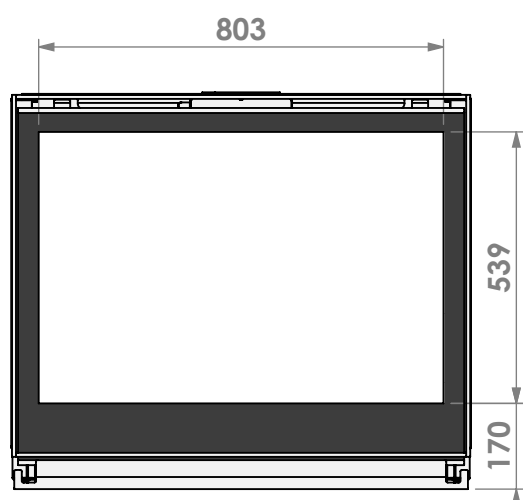

verdiept kader 15mm
insert frame 15mm
cadre de profondeur 15mm
vertiefter Rahmen 15mm

belfires

Barbas Belfires B.V.
Hallenstraat 17
5531 AB Bladel
The Netherlands
www.barbasbelfires.com

Name: **Smart Bell 90-80**

Modifications reserved

Scale: **1:15**
Unit: **mm**

Version: **0**