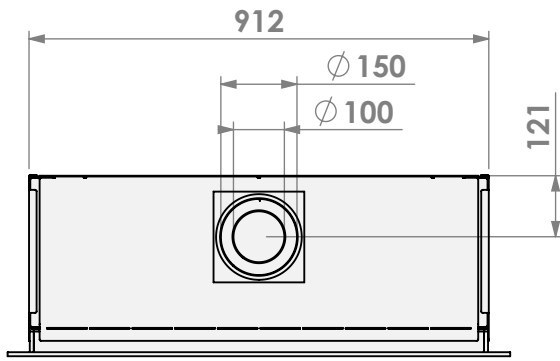

Name: Smart Bell 90-80

Modifications reserved

Scale: 1:15  
Unit: mm

Version: 0

klassiek kader 52mm  
 classic frame 52mm  
 cadre classique 52mm  
 klassischer Rahmen 52mm

**belfires**

Barbas Bellfires B.V.  
 Hallenstraat 17  
 5531 AB Bladel  
 The Netherlands  
[www.barbasbellfires.com](http://www.barbasbellfires.com)