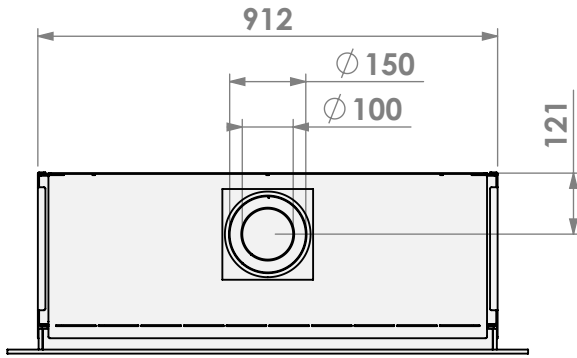

Name: Smart Bell 90-80

Modifications reserved

Scale: 1:15  
Unit: mm

Version: 0

klassiek kader 52mm  
 classic frame 52mm  
 cadre classique 52mm  
 klassischer Rahmen 52mm

**belfires**

Barbas Bellfires B.V.  
 Hallenstraat 17  
 5531 AB Bladel  
 The Netherlands  
[www.barbasbellfires.com](http://www.barbasbellfires.com)

Name: Smart Bell 90-80

Modifications reserved

Scale: 1:15  
Unit: mm

Version: 0

klassiek kader 70mm  
 classic frame 70mm  
 cadre classique 70mm  
 klassischer Rahmen 70mm

**belfires.**

Barbas Belfires B.V.  
 Hallenstraat 17  
 5531 AB Bladel  
 The Netherlands  
[www.barbasbelfires.com](http://www.barbasbelfires.com)