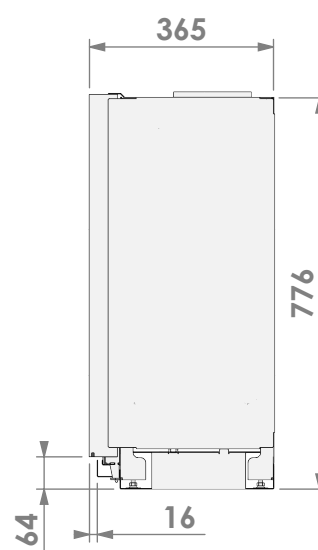

Name: Smart Bell 90-80

Modifications reserved

Scale: 1:15  
Unit: mm

Version: 0

klassiek kader 70mm  
 classic frame 70mm  
 cadre classique 70mm  
 klassischer Rahmen 70mm

**belfires.**

Barbas Belfires B.V.  
 Hallenstraat 17  
 5531 AB Bladel  
 The Netherlands  
[www.barbasbelfires.com](http://www.barbasbelfires.com)

Name: Smart Bell 90-80

Modifications reserved

Scale: 1:15  
Unit: mm

Version: 0

verdiept kader 15mm  
 insert frame 15mm  
 cadre de profondeur 15mm  
 vertiefter Rahmen 15mm

**belfires**

Barbas Belfires B.V.  
 Hallenstraat 17  
 5531 AB Bladel  
 The Netherlands  
[www.barbasbelfires.com](http://www.barbasbelfires.com)