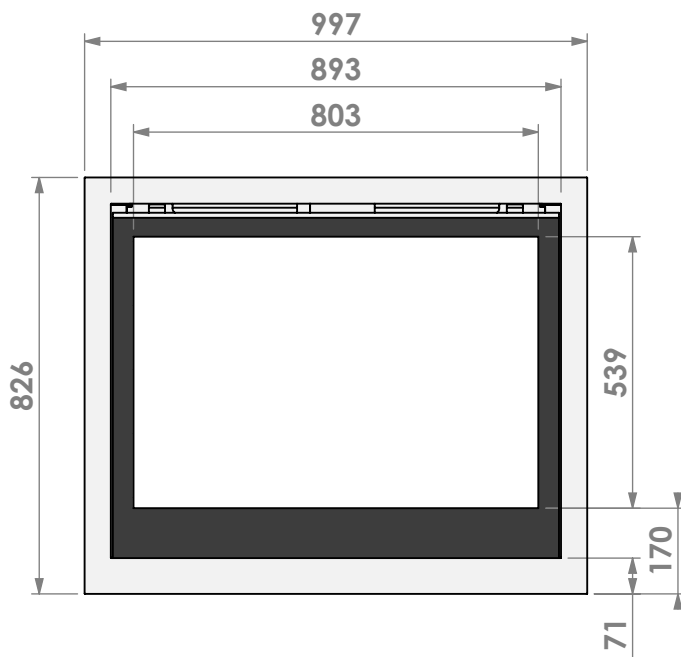

Name: Smart Bell 90-80

Modifications reserved

Scale: 1:15  
Unit: mm

Version: 0

klassiek kader 52mm  
 classic frame 52mm  
 cadre classique 52mm  
 klassischer Rahmen 52mm

**belfires**

Barbas Bellfires B.V.  
 Hallenstraat 17  
 5531 AB Bladel  
 The Netherlands  
[www.barbasbellfires.com](http://www.barbasbellfires.com)