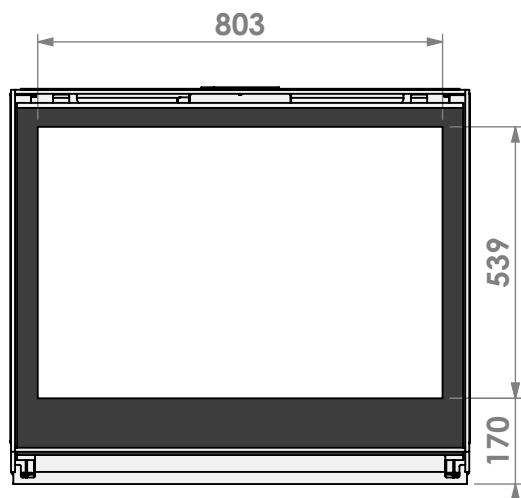

verdiept kader 50mm met convectieventilator
insert frame 50mm with convection ventilator
cadre de profondeur 50mm avec ventilateur de convection
vertiefter Rahmen 50mm mit Konvektionsventilator

belfires

Barbas Belfires B.V.
Hallenstraat 17
5531 AB Bladel
The Netherlands
www.barbasbelfires.com

Name: Smart Bell 90-80

Modifications reserved

Scale: 1:15
Unit: mm

Version: 0