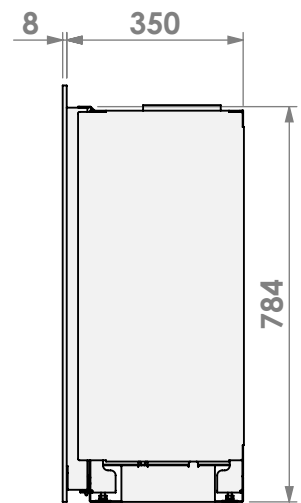

Name: Smart Bell 90-80

Modifications reserved

Scale: 1:15  
Unit: mm

Version: 0

klassiek kader 52mm  
 classic frame 52mm  
 cadre classique 52mm  
 klassischer Rahmen 52mm

**belfires**

Barbas Bellfires B.V.  
 Hallenstraat 17  
 5531 AB Bladel  
 The Netherlands  
[www.barbasbellfires.com](http://www.barbasbellfires.com)