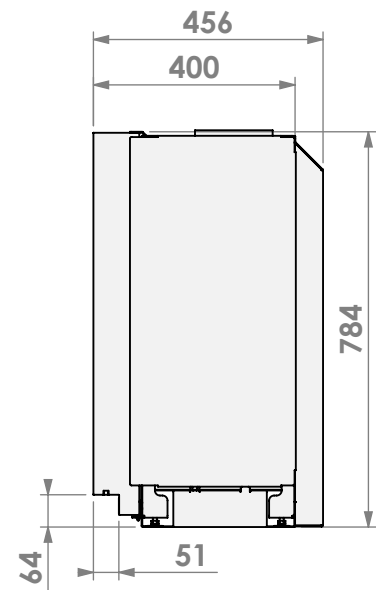

Name: **Smart Bell 90-80**

Modifications reserved

Scale: **1:15**  
 Unit: **mm**

Version: **0**

verdiept kader 50mm  
 insert frame 50mm  
 cadre de profondeur 50mm  
 vertiefter Rahmen 50mm

**belfires**

Barbas Belfires B.V.  
 Hallenstraat 17  
 5531 AB Bladel  
 The Netherlands  
[www.barbasbelfires.com](http://www.barbasbelfires.com)

Name: **Smart Bell 90-80**

Modifications reserved

Scale: **1:15**  
 Unit: **mm**

Version: **0**

verdiept kader 50mm met convectieventilator  
 insert frame 50mm with convection ventilator  
 cadre de profondeur 50mm avec ventilateur de convection  
 vertiefter Rahmen 50mm mit Konvektionsventilator