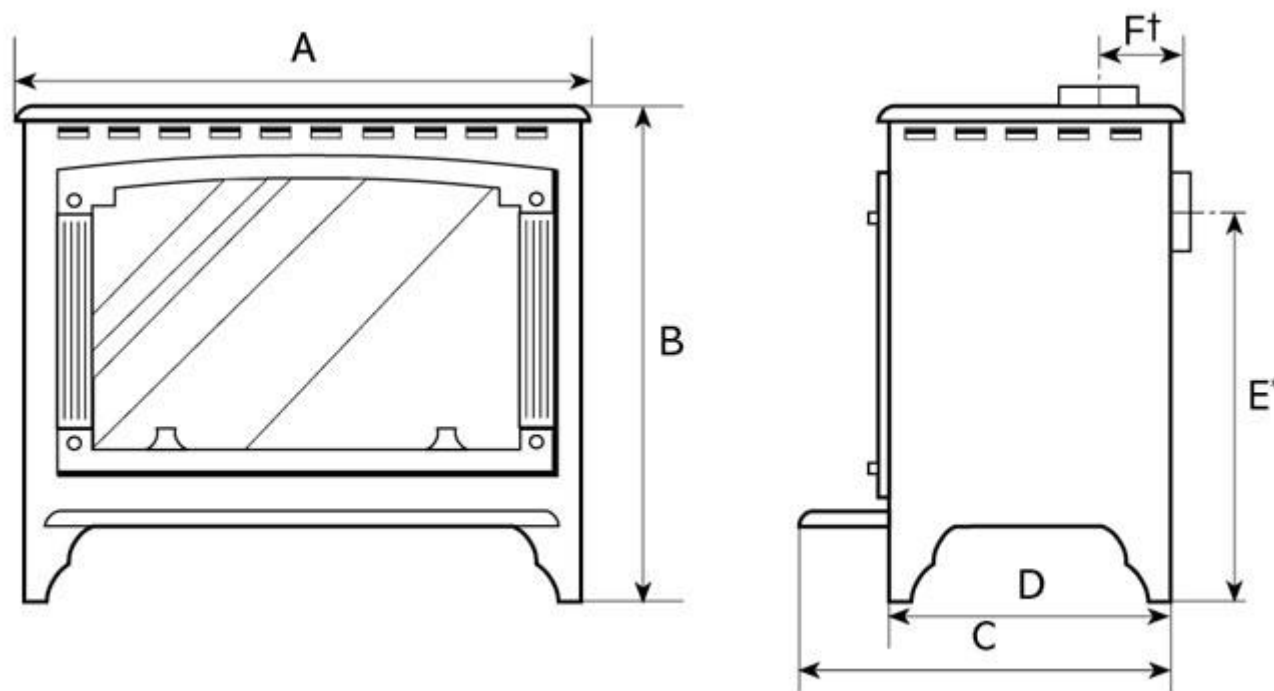

## MARLBOROUGH GASKACHELS INFORMATIE

Kachel	A	B	C	D	E	F	Gewicht	OV	GV	Afmeting rookgas aansluiting
Klein	410mm	533mm	360mm	280mm	352mm	111mm	35kg			GV: 150mm OV: 125mm
Medium	590mm	583mm	410mm	330mm	401mm	101mm	48kg			GV: 150mm OV: 125mm
Groot	730mm	628mm	420mm	340mm	446mm	101mm	56kg			GV: 150mm OV: 125mm

†Geslotenverbranding model 134mm.

\*Klein geslotenverbranding model 370mm.

\*Medium geslotenverbranding model 453mm.