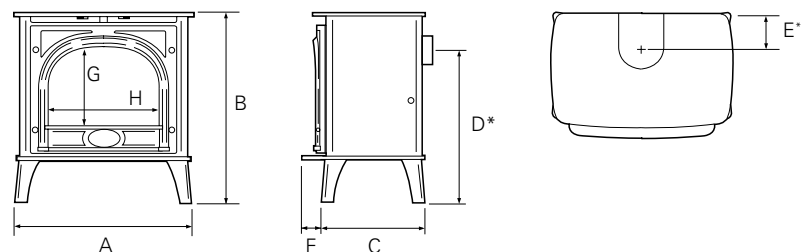

STOCKTON

AFMETINGEN (mm) / DIMENSIONS (mm)

	A	B	C	D	E	F	G	H
KLEIN / PETIT	422	525	290	346	110	50	221	210
MEDIUM / MOYEN	579	618	345	425	102	66	260	366
5	481	544	273	380	92	64	212	267

** GV versie / Modèle EV: 140mm

* GV versie klein / Modèle Petit EV: 366mm

* GV versie medium / Modèle Moyen EV: 482mm

* Stockton 5 GV versie / Modèle Stockton 5 EV: 401mm