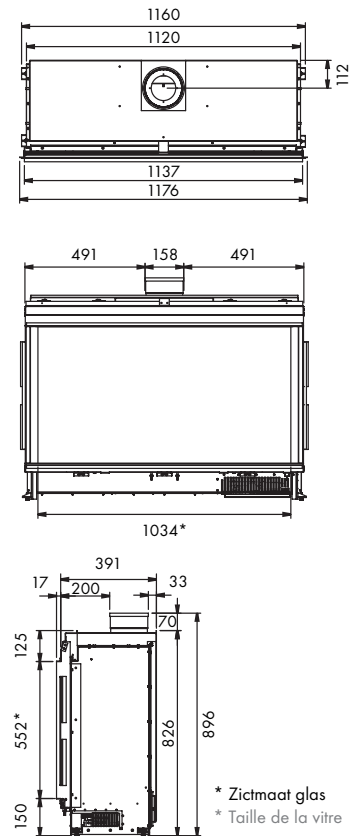

RIVA2 1050

RIVA2 800 & 1050 & ECLIPSE ROOKKANAAL RENOVATIE SET KIT DE RÉNOVATION DE CHEMINÉE À DOUBLE REVÊTEMENT

ECLIPSE