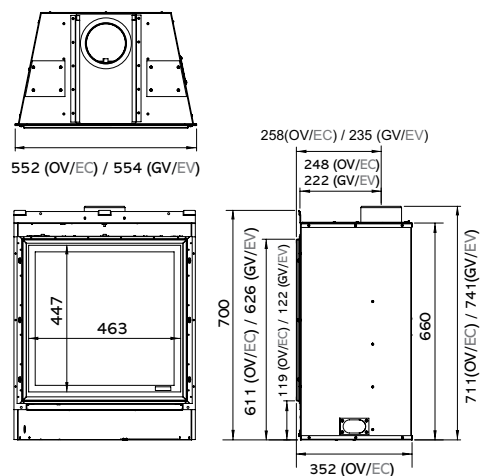

RIVA2 500

FRAME /CADRE (mm)	B / L	H / H	D / P
Verve XS	890	621	57

RIVA2 530

FRAME /CADRE (mm)	B / L	H / H	D / P
Designio2 Steel	610	704	38

RIVA2 750HL

Open Verbranding / Évacuation par conduit

Gesloten Verbranding / Évacuation par ventouse

FRAME /CADRE (mm)	B / L	H / H	D / P
Verve XS	1202	1005	57
Evoked Glass	1117	1034	42
Evoked Steel	1117	1034	42
Icon XS	1089	1015	17

RIVA2 670

FRAME /CADRE (mm)	B / L	H / H	D / P
Designio2 Steel	735	569	38

* OV = Conventioneel Rookkanaal / EC = Évacuation par conduit
GV = Evenwichtig Rookkanaal / EV = Évacuation par ventouse

RIVA2 800