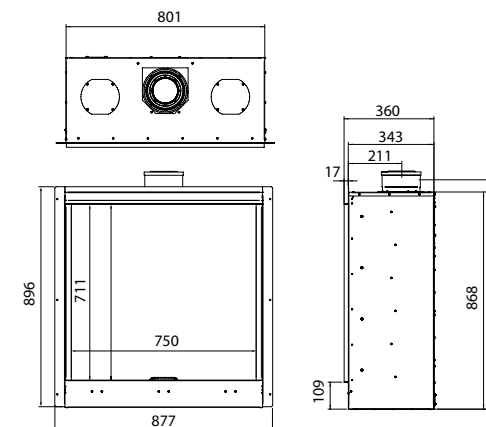

Gesloten Verbranding / Évacuation par ventouse