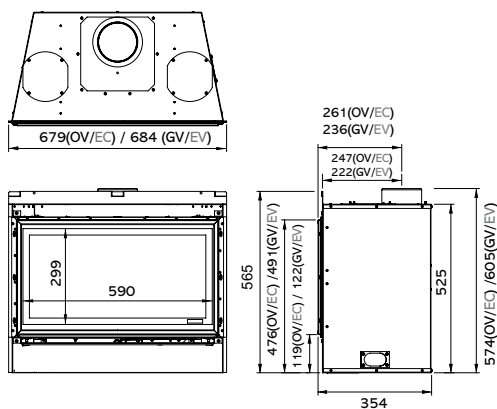

RIVA2 500

FRAME /CADRE (mm)	B / L	H / H	D / P
Verve XS	890	621	57

RIVA2 530

FRAME /CADRE (mm)	B / L	H / H	D / P
Designio2 Steel	610	704	38

RIVA2 750HL

Open Verbranding / Évacuation par conduit

Gesloten Verbranding / Évacuation par ventouse

FRAME /CADRE (mm)	B / L	H / H	D / P
Verve XS	1202	1005	57
Evoked Glass	1117	1034	42
Evoked Steel	1117	1034	42
Icon XS	1089	1015	17

RIVA2 670

FRAME /CADRE (mm)	B / L	H / H	D / P
Designio2 Steel	735	569	38

* OV = Conventioneel Rookkanaal / EC = Évacuation par conduit
GV = Evenwichtig Rookkanaal / EV = Évacuation par ventouse

RIVA2 800