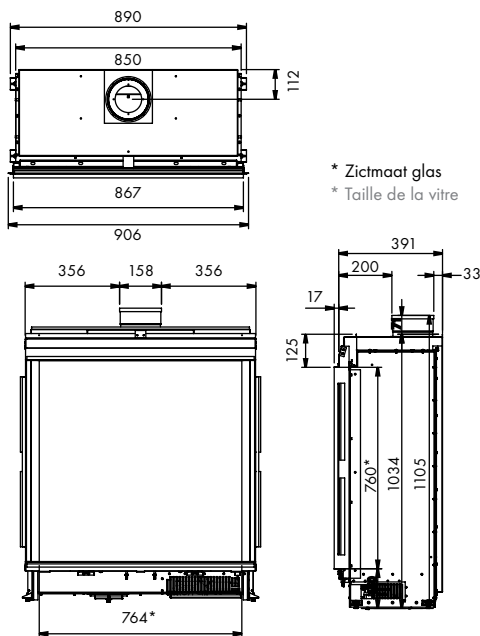

RIVA2 500

FRAME /CADRE (mm)	B / L	H / H	D / P
Verve XS	890	621	57

RIVA2 530

FRAME /CADRE (mm)	B / L	H / H	D / P
Designio2 Steel	610	704	38

RIVA2 750HL

Open Verbranding / Évacuation par conduit

Gesloten Verbranding / Évacuation par ventouse

FRAME /CADRE (mm)	B / L	H / H	D / P
Verve XS	1202	1005	57
Evoked Glass	1117	1034	42
Evoked Steel	1117	1034	42
Icon XS	1089	1015	17

RIVA2 670

FRAME /CADRE (mm)	B / L	H / H	D / P
Designio2 Steel	735	569	38

* OV = Conventioneel Rookkanaal / EC = Évacuation par conduit
GV = Evenwichtig Rookkanaal / EV = Évacuation par ventouse

RIVA2 800