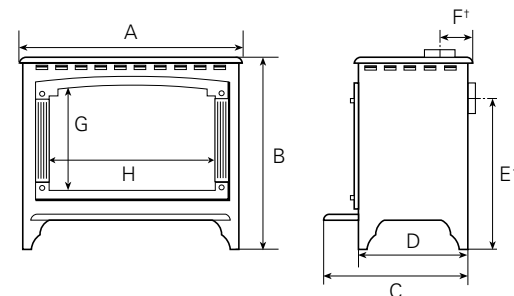

MARLBOROUGH

AFMETINGEN (mm) / DIMENSIONS (mm)

	A	B	C	D	E	F	G	H
KLEIN / PETIT	410	533*	360	280	352	111	204	209
MEDIUM / MOYEN	590	583*	410	330	401	101	234	373
GROOT / GRAND	730	628	420	340	446	101	264	509

† GV versie / Modèle EV: 134mm

* GV versie klein / Modèle Petit EV: 370mm

* GV versie medium / Modèle Moyen EV: 453mm