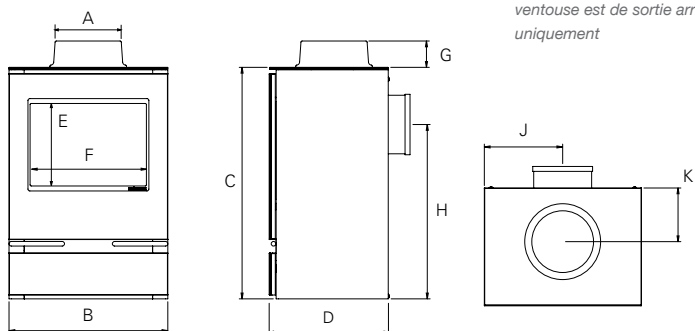

VISION

* Uitsluitend een achteruitgang
*Le Vision Petit à évacuation par
ventouse est de sortie arrière
uniquement

AFMETINGEN (mm) / DIMENSIONS (mm)

	A	B	C	D	E	F	G	H	J	K
KLEIN (OV) / PETIT (EC)	143	370	529	289	240	254	43	359	185	97
KLEIN (GV) / PETIT (EV)*	-	370	529	289	240	254	-	379	185	-
MIDI (OV / EC)	143	415	605	311	241	316	43	436	208	96
MIDI (GV / EV)	173	415	605	311	241	316	69	456	208	142
MEDIUM (OV) / MOYEN (EC)	143	535	677	353	274	408	43	487	268	100
MEDIUM (GV) / MOYEN (EV)	173	535	677	353	274	408	69	538	268	139