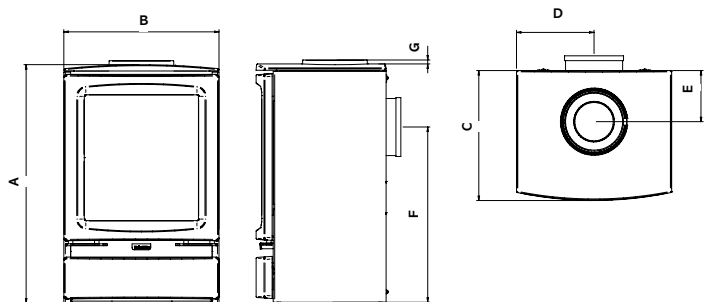

VOGUE MIDI & MIDI MIDLINE