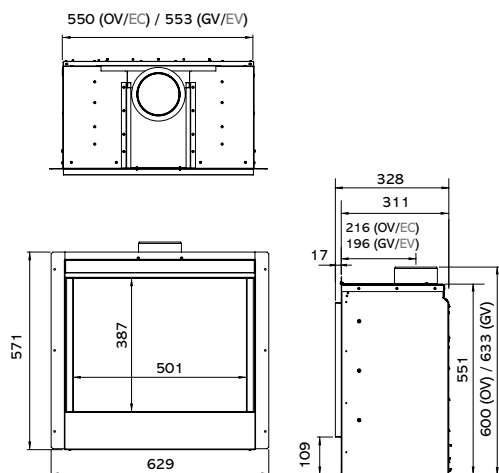

RIVA2 500

FRAME /CADRE (mm)	B / L	H / H	D / P
Verve XS	890	621	57

RIVA2 530

FRAME /CADRE (mm)	B / L	H / H	D / P
Designio2 Steel	610	704	38

RIVA2 750HL

Open Verbranding / Évacuation par conduit

Gesloten Verbranding / Évacuation par ventouse

FRAME /CADRE (mm)	B / L	H / H	D / P
Verve XS	1202	1005	57
Evoked Glass	1117	1034	42
Evoked Steel	1117	1034	42
Icon XS	1089	1015	17

RIVA2 670

FRAME /CADRE (mm)	B / L	H / H	D / P
Designio2 Steel	735	569	38

* OV = Conventioneel Rookkanaal / EC = Évacuation par conduit
GV = Evenwichtig Rookkanaal / EV = Évacuation par ventouse

RIVA2 800