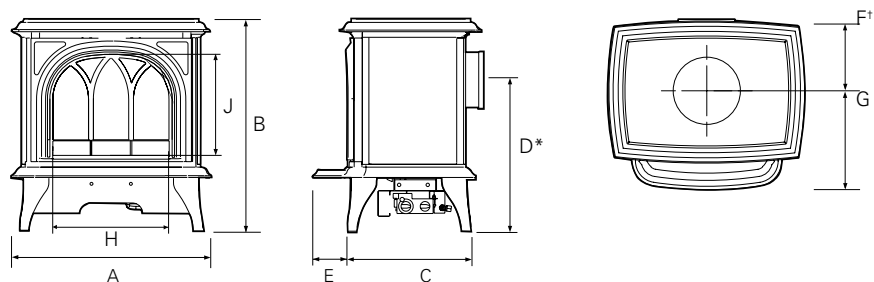

## HUNTINGDON

AFMETINGEN (mm) / DIMENSIONS (mm)

	A	B	C	D	E	F	G	H	J
HUNTINGDON 20 (OV / EC)	416	535	320	366	62	119	266	234	225
HUNTINGDON 20 (GV / EV)*	416	535	320	386	62	160	225	232	225
HUNTINGDON 30 (OV / EC)	560	592	351	403	96	174	304	223	323
HUNTINGDON 30 (GV / EV)	560	592	351	422	96	195	278	334	230
HUNTINGDON 40 (OV / EC)	641	653	382	460	99	154	350	402	265
HUNTINGDON 40 (GV / EV)	641	653	382	510	99	183	321	402	265