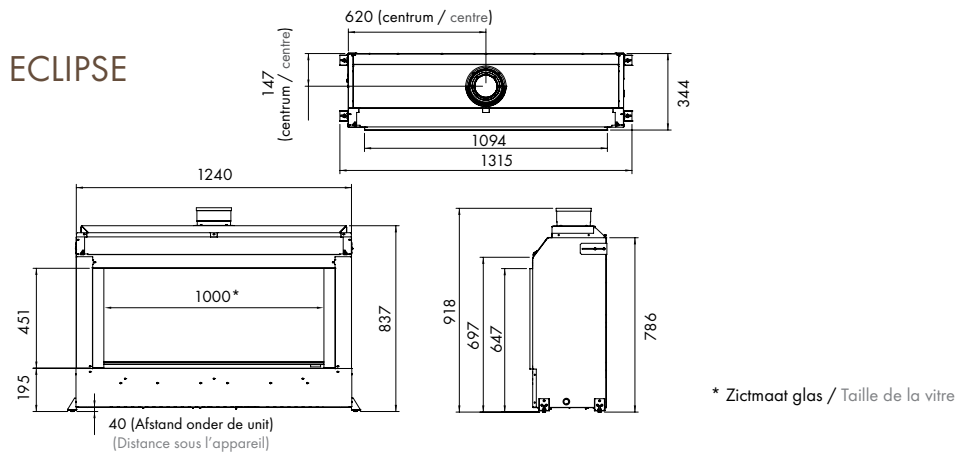

RIVA2 1050

RIVA2 800 & 1050 & ECLIPSE ROOKKANAAL RENOVATIE SET KIT DE RÉNOVATION DE CHEMINÉE À DOUBLE REVÊTEMENT

ECLIPSE