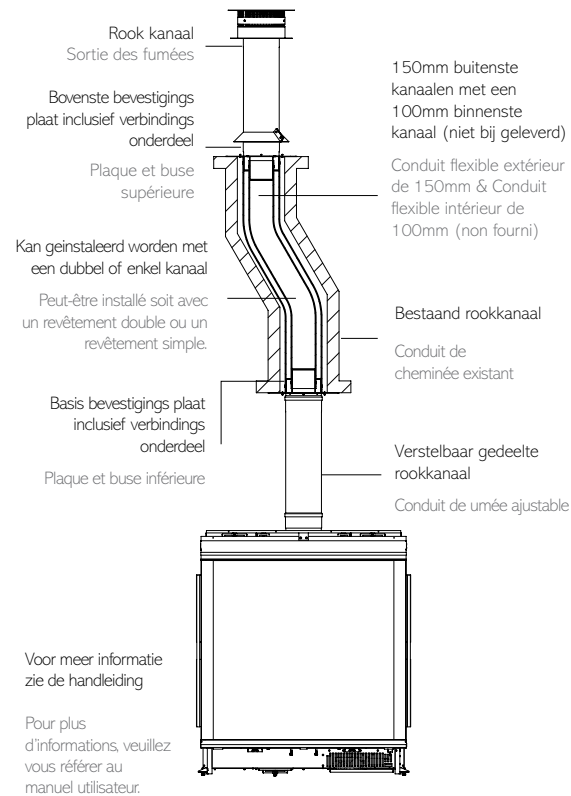

RIVA2 800 & 1050 & ECLIPSE ROOKKANAAL RENOVATIE SET KIT DE RÉNOVATION DE CHEMINÉE À DOUBLE REVÊTEMENT