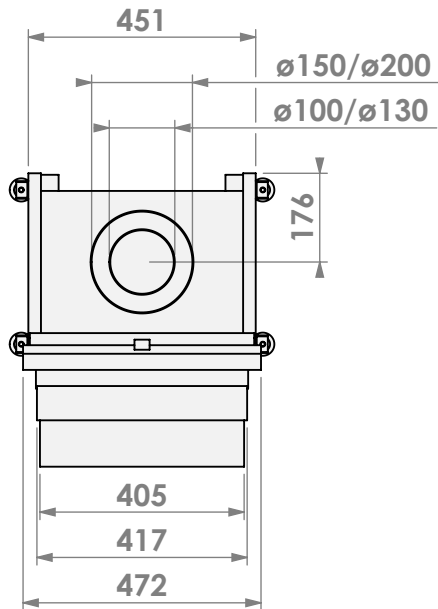

Scale: 1:15
Unit: mm

Version: 0

* = optional extended adjustable legs max. + 350 mm

belfires

Barbas Belfires B.V.
Hallenstraat 17
5531 AB Bladel
The Netherlands
www.barbasbelfires.com

Name: VBM-3 hidden door en convectie

Modifications reserved

Scale: 1:15
Unit: mm

Version: 0

belfires

Barbas Bellfires B.V.
 Hallenstraat 17
 5531 AB Bladel
 The Netherlands
www.barbasbellfires.com

Name: **VBM-3 hidden door+ 7cm**

Modifications reserved

Scale: **1:15**
 Unit: **mm**

Version: **0**

* = optional extended adjustable legs max. + 350 mm

belfires

Barbas Belfires B.V.
Hallenstraat 17
5531 AB Bladel
The Netherlands
www.barbasbelfires.com

Name: VBM-3 hidden door+ 10cm stone bar

Scale: 1:15
Unit: mm

Version: 0