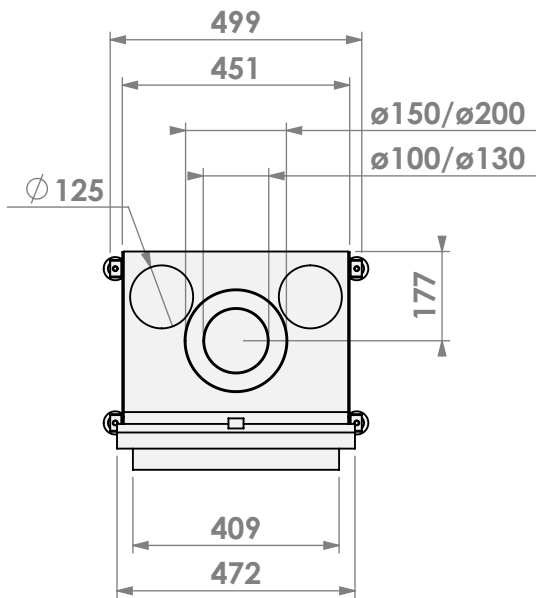

Scale: 1:15
Unit: mm

Version: 0

* = optional extended adjustable legs max. + 350 mm

belfires

Barbas Belfires B.V.
Hallenstraat 17
5531 AB Bladel
The Netherlands
www.barbasbelfires.com

Name: VBM-3 hidden door en convectie

Modifications reserved

Scale: 1:15
Unit: mm

Version: 0

belfires

Barbas Bellfires B.V.
 Hallenstraat 17
 5531 AB Bladel
 The Netherlands
www.barbasbellfires.com

Name: **VBM-3 hidden door+ 7cm**

Modifications reserved

Scale: **1:15**
 Unit: **mm**

Version: **0**

* = optional extended adjustable legs max. + 350 mm

belfires

Barbas Belfires B.V.
Hallenstraat 17
5531 AB Bladel
The Netherlands
www.barbasbelfires.com

Name: VBM-3 hidden door+ 10cm stone bar

Scale: 1:15
Unit: mm

Version: 0