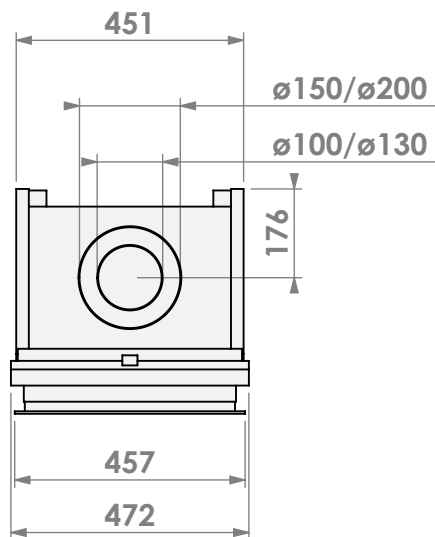

Modifications reserved

Scale: 1:15
Unit: mm

Version: 0

belfires

Barbas Bellfires B.V.
 Hallenstraat 17
 5531 AB Bladel
 The Netherlands
www.barbasbellfires.com

Name: **VBM-3 hidden door+ 7cm**

Modifications reserved

Scale: **1:15**
 Unit: **mm**

Version: **0**

* = optional extended adjustable legs max. + 350 mm

belfires

Barbas Belfires B.V.
Hallenstraat 17
5531 AB Bladel
The Netherlands
www.barbasbelfires.com

Name: VBM-3 hidden door+ 10cm stone bar

Modifications reserved

Scale: 1:15
Unit: mm

Version: 0

Cadre Fin
Rahmen Raffiniert

belfires

Barbas Belfires B.V.
Hallenstraat 17
5531 AB Bladel
The Netherlands
www.barbasbelfires.com

Name: VBM-3 Slim kader

Modifications reserved

Scale: 1:15
Unit: mm

Version: 0