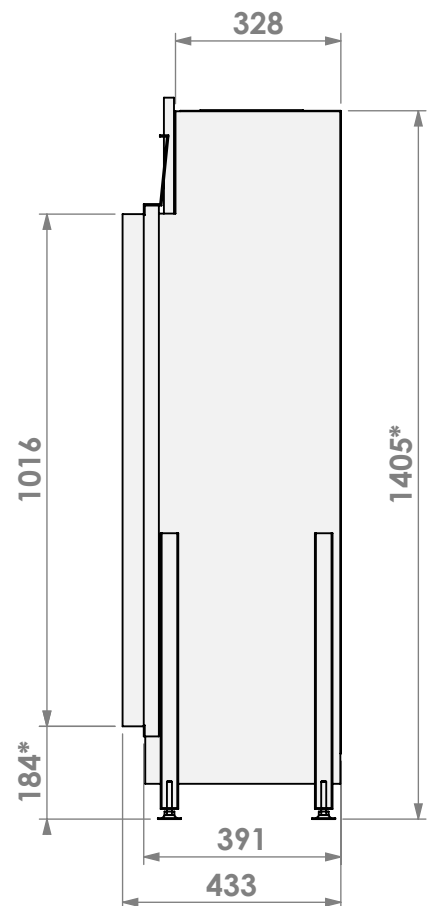

* = optional extended adjustable legs max. + 350 mm

belfires

Barbas Belfires B.V.
Hallenstraat 17
5531 AB Bladel
The Netherlands
www.barbasbelfires.com

Name: VBM-3 floating frame en convectie

Modifications reserved

Scale: 1:15
Unit: mm

Version: 0

* = optional extended adjustable legs max. + 350 mm

belfires

Barbas Belfires B.V.
Hallenstraat 17
5531 AB Bladel
The Netherlands
www.barbasbelfires.com

Name: VBM-3 hidden door en convectie

Modifications reserved

Scale: 1:15
Unit: mm

Version: 0

belfires

Barbas Bellfires B.V.
 Hallenstraat 17
 5531 AB Bladel
 The Netherlands
www.barbasbellfires.com

Name: **VBM-3 hidden door+ 7cm**

Modifications reserved

Scale: 1:15
Unit: mm

Version: 0