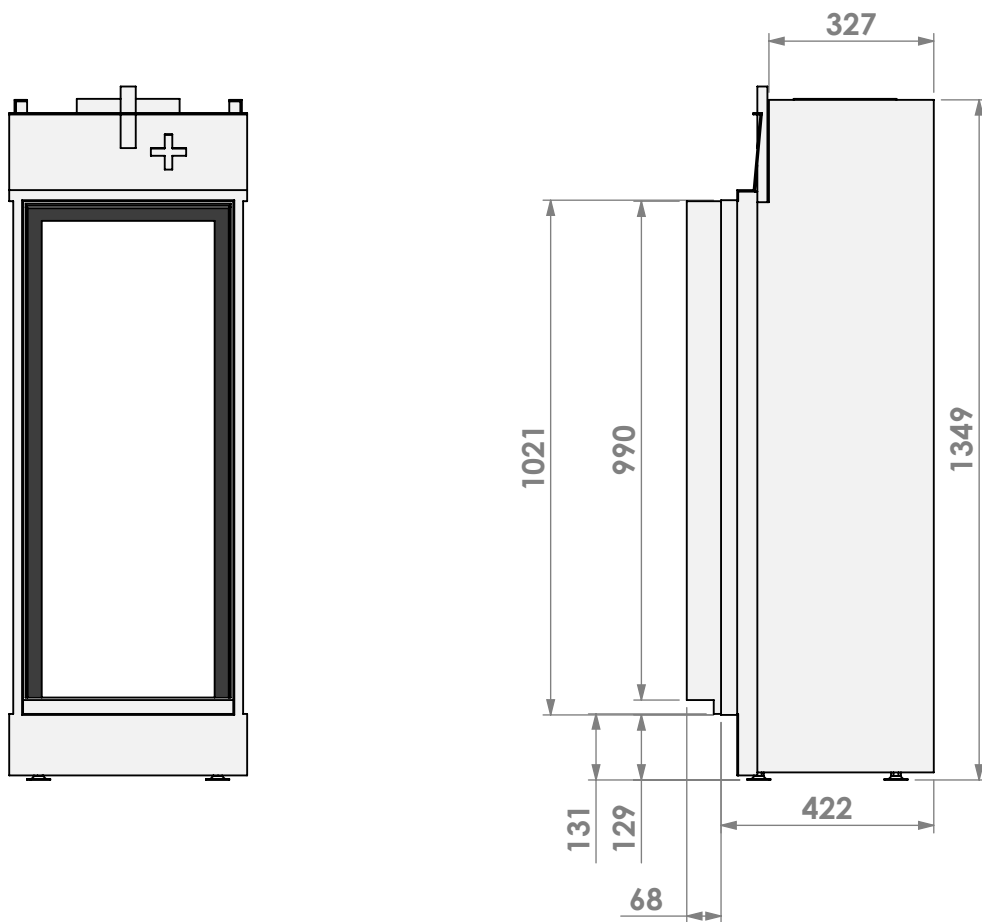

Modifications reserved

Scale: 1:15
Unit: mm

Version: 0

belfires

Barbas Bellfires B.V.
 Hallenstraat 17
 5531 AB Bladel
 The Netherlands
www.barbasbellfires.com

Name: **VBM-3 hidden door+ 7cm**

Modifications reserved

Scale: **1:15**
 Unit: **mm**

Version: **0**

* = optional extended adjustable legs max. + 350 mm

belfires

Barbas Belfires B.V.
Hallenstraat 17
5531 AB Bladel
The Netherlands
www.barbasbelfires.com

Name: VBM-3 hidden door+ 10cm stone bar

Scale: 1:15
Unit: mm

Version: 0