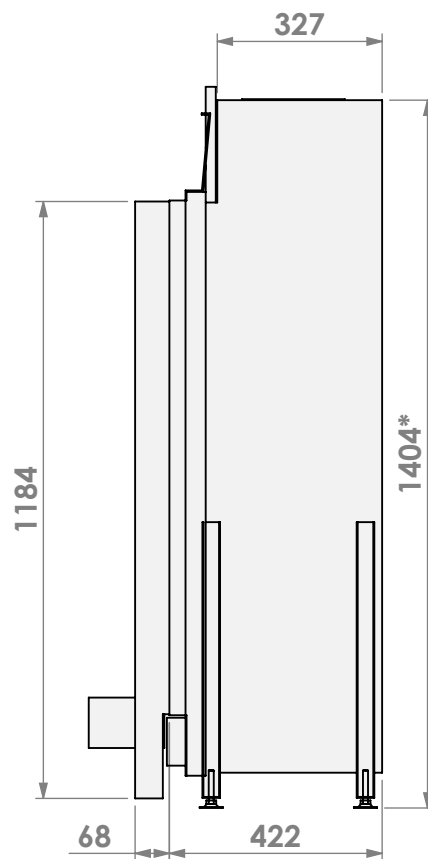

Scale: 1:15
Unit: mm

Version: 0

* = optional extended adjustable legs max. + 350 mm

belfires

Barbas Belfires B.V.
Hallenstraat 17
5531 AB Bladel
The Netherlands
www.barbasbelfires.com

Name: VBM-3 hidden door en convectie

Modifications reserved

Scale: 1:15
Unit: mm

Version: 0

belfires

Barbas Bellfires B.V.
 Hallenstraat 17
 5531 AB Bladel
 The Netherlands
www.barbasbellfires.com

Name: **VBM-3 hidden door+ 7cm**

Modifications reserved

Scale: **1:15**
 Unit: **mm**

Version: **0**

* = optional extended adjustable legs max. + 350 mm

belfires

Barbas Belfires B.V.
Hallenstraat 17
5531 AB Bladel
The Netherlands
www.barbasbelfires.com

Name: VBM-3 hidden door+ 10cm stone bar

Scale: 1:15
Unit: mm

Version: 0