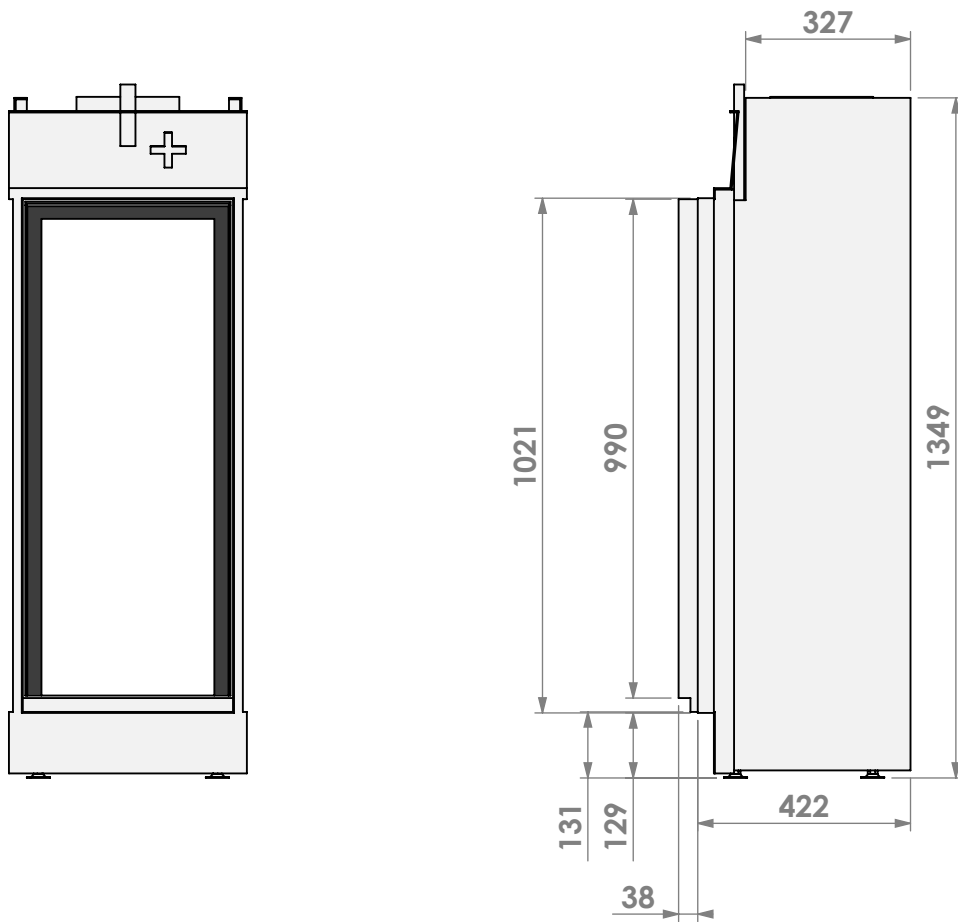

Scale: 1:15
Unit: mm

Version: 0

* = optional extended adjustable legs max. + 350 mm

belfires

Barbas Belfires B.V.
Hallenstraat 17
5531 AB Bladel
The Netherlands
www.barbasbelfires.com

Name: VBM-3 hidden door en convectie

Modifications reserved

Scale: 1:15
Unit: mm

Version: 0

belfires

Barbas Bellfires B.V.
 Hallenstraat 17
 5531 AB Bladel
 The Netherlands
www.barbasbellfires.com

Name: **VBM-3 hidden door+ 7cm**

Modifications reserved

Scale: **1:15**
 Unit: **mm**

Version: **0**

* = optional extended adjustable legs max. + 350 mm

belfires

Barbas Belfires B.V.
Hallenstraat 17
5531 AB Bladel
The Netherlands
www.barbasbelfires.com

Name: VBM-3 hidden door+ 10cm stone bar

Scale: 1:15
Unit: mm

Version: 0