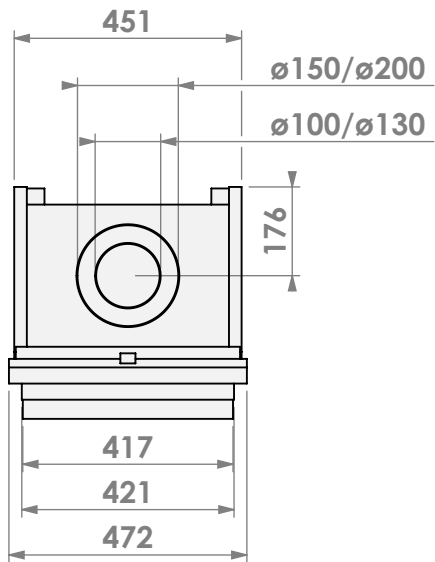

Scale: 1:15
Unit: mm

Version: 0

* = optional extended adjustable legs max. + 350 mm

belfires

Barbas Belfires B.V.
Hallenstraat 17
5531 AB Bladel
The Netherlands
www.barbasbelfires.com

Name: VBM-3 hidden door en convectie

Modifications reserved

Scale: 1:15
Unit: mm

Version: 0

belfires

Barbas Bellfires B.V.
 Hallenstraat 17
 5531 AB Bladel
 The Netherlands
www.barbasbellfires.com

Name: **VBM-3 hidden door+ 7cm**

Modifications reserved

Scale: **1:15**
 Unit: **mm**

Version: **0**

* = optional extended adjustable legs max. + 350 mm

belfires

Barbas Belfires B.V.
Hallenstraat 17
5531 AB Bladel
The Netherlands
www.barbasbelfires.com

Name: VBM-3 hidden door+ 10cm stone bar

Scale: 1:15
Unit: mm

Version: 0