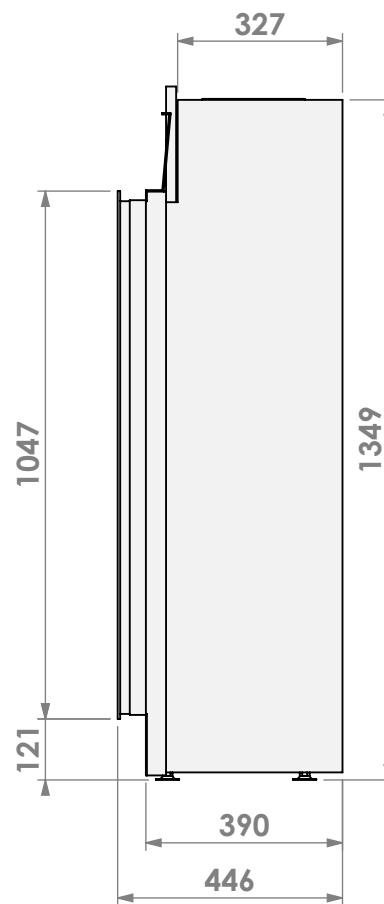

Modifications reserved

Scale: 1:15
Unit: mm

Version: 0

belfires

Barbas Bellfires B.V.
 Hallenstraat 17
 5531 AB Bladel
 The Netherlands
www.barbasbellfires.com

Name: **VBM-3 hidden door+ 7cm**

Modifications reserved

Scale: **1:15**
 Unit: **mm**

Version: **0**

* = optional extended adjustable legs max. + 350 mm

belfires

Barbas Belfires B.V.
Hallenstraat 17
5531 AB Bladel
The Netherlands
www.barbasbelfires.com

Name: VBM-3 hidden door+ 10cm stone bar

Modifications reserved

Scale: 1:15
Unit: mm

Version: 0

Cadre Fin
Rahmen Raffiniert

belfires

Barbas Belfires B.V.
Hallenstraat 17
5531 AB Bladel
The Netherlands
www.barbasbelfires.com

Name: VBM-3 Slim kader

Modifications reserved

Scale: 1:15
Unit: mm

Version: 0