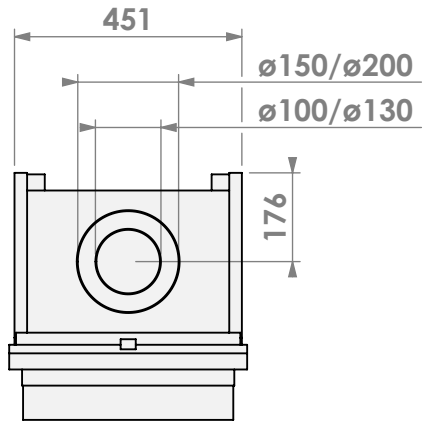

Modifications reserved

Scale: 1:15
Unit: mm

Version: 0

belfires

Barbas Bellfires B.V.
 Hallenstraat 17
 5531 AB Bladel
 The Netherlands
www.barbasbellfires.com

Name: **VBM-3 hidden door+ 7cm**

Modifications reserved

Scale: **1:15**
 Unit: **mm**

Version: **0**

* = optional extended adjustable legs max. + 350 mm

belfires

Barbas Belfires B.V.
Hallenstraat 17
5531 AB Bladel
The Netherlands
www.barbasbelfires.com

Name: VBM-3 hidden door+ 10cm stone bar

Scale: 1:15
Unit: mm

Version: 0