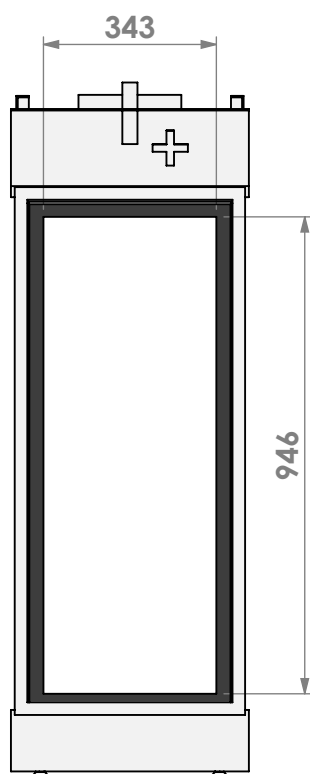

Cadre Fin
Rahmen Raffiniert

belfires

Barbas Belfires B.V.
Hallenstraat 17
5531 AB Bladel
The Netherlands
www.barbasbelfires.com

Name: VBM-3 Slim kader

Modifications reserved

Scale: 1:15
Unit: mm

Version: 0