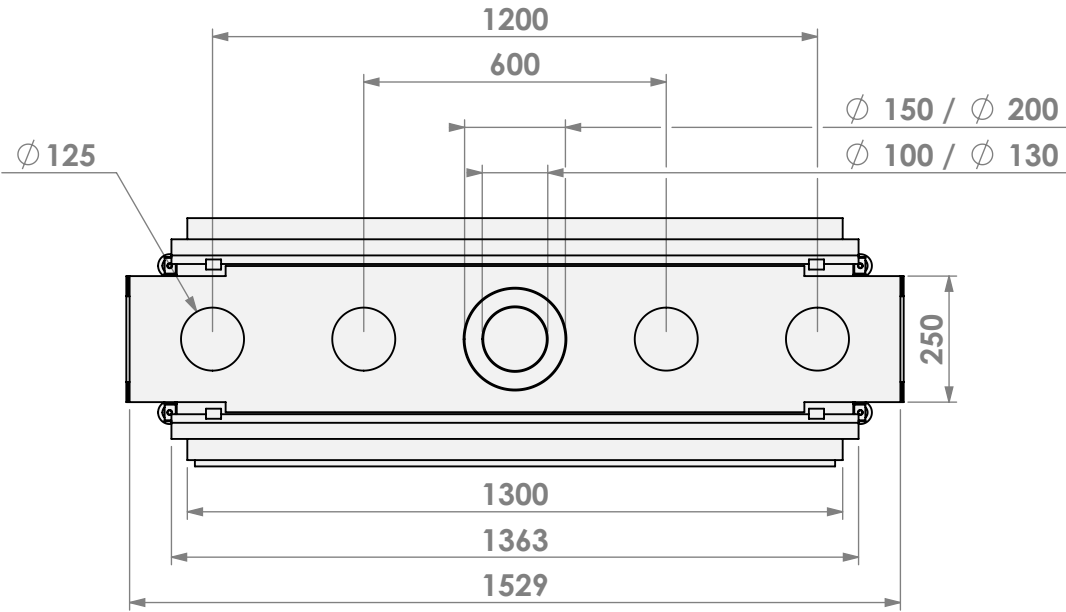

* = optional extended adjustable legs max. + 350 mm

belfires

Barbas Bellfires B.V.
 Hallenstraat 17
 5531 AB Bladel
 The Netherlands
 www.barbasbellfires.com

Name: **HBL Tunnel-3 FF HD convection casing**