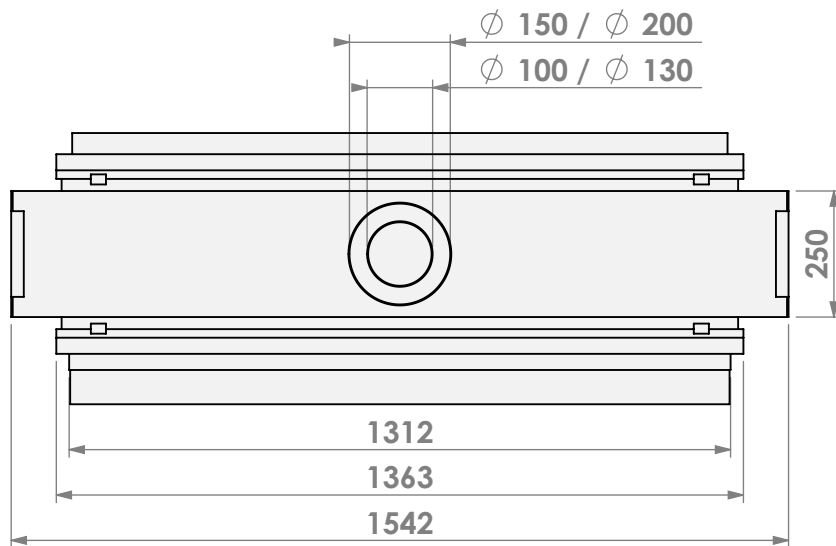

belfires

Barbas Bellfires B.V.
Hallenstraat 17
5531 AB Bladel
The Netherlands
www.barbasbellfires.com

Name: **HBL Tunnel-3 HD+ 10cm - HD**

Modifications reserved

Scale: **1:15**
Unit: **mm**

Version: **0**