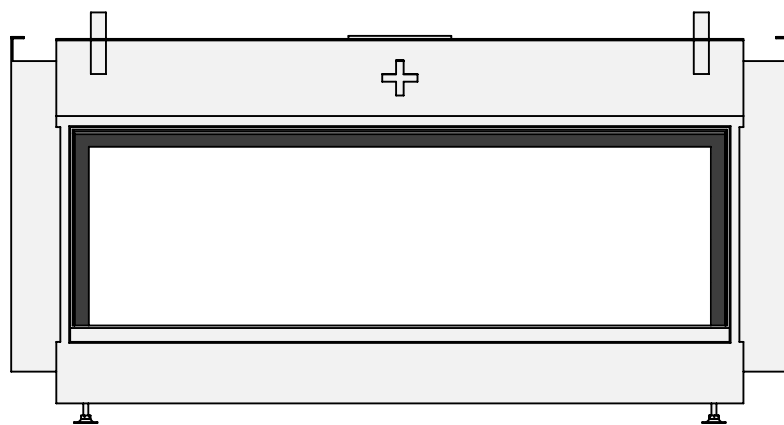

belfires

Barbas Bellfires B.V.
Hallenstraat 17
5531 AB Bladel
The Netherlands
www.barbasbellfires.com

Name: **HBL Tunnel-3 HD+ 10cm - HD**

Modifications reserved

Scale: **1:15**
Unit: **mm**

Version: **0**