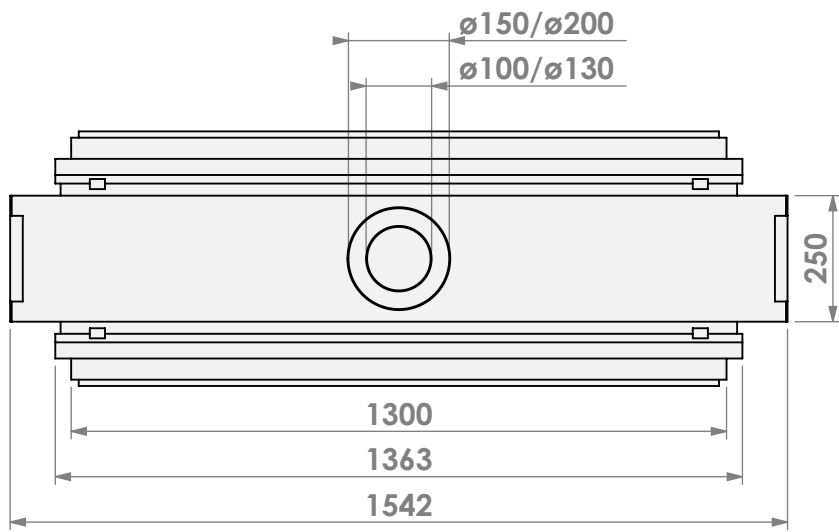

belfires

Barbas Bellfires B.V.
Hallenstraat 17
5531 AB Bladel
The Netherlands
www.barbasbellfires.com

Name: **HBL Tunnel-3 HD - HD**

Modifications reserved

Scale: **1:15**
Unit: **mm**

Version: **0**

* = optional extended adjustable legs max. + 350 mm