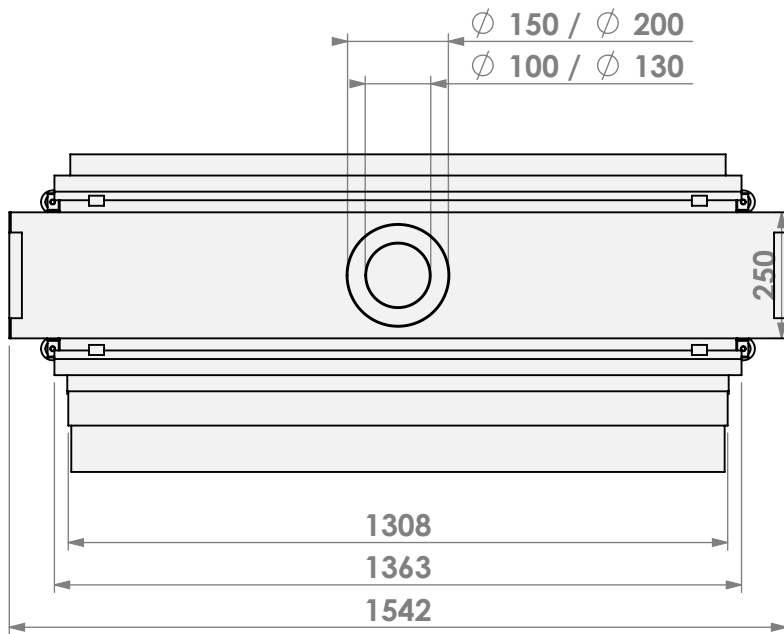

Modifications reserved

Scale: 1:15
 Unit: mm

Version: 0

belfires

Barbas Bellfires B.V.
Hallenstraat 17
5531 AB Bladel
The Netherlands
www.barbasbellfires.com

Name: **HBL Tunnel-3 HD+ 10cm - HD**

Modifications reserved

Scale: **1:15**
Unit: **mm**

Version: **0**

* = optional extended adjustable legs max. + 350 mm

belfires

Barbas Bellfires B.V.
Hallenstraat 17
5531 AB Bladel
The Netherlands
www.barbasbellfires.com

Name: HBL Tunnel-3 HD+ 10cm stone bar - HD