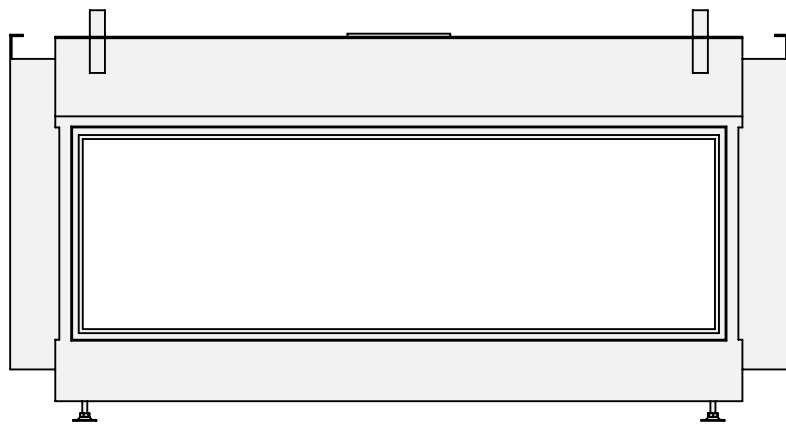

belfires

Barbas Bellfires B.V.
Hallenstraat 17
5531 AB Bladel
The Netherlands
www.barbasbellfires.com

Name: **HBL Tunnel-3 HD - HD**

Modifications reserved

Scale: **1:15**
Unit: **mm**

Version: **0**

* = optional extended adjustable legs max. + 350 mm