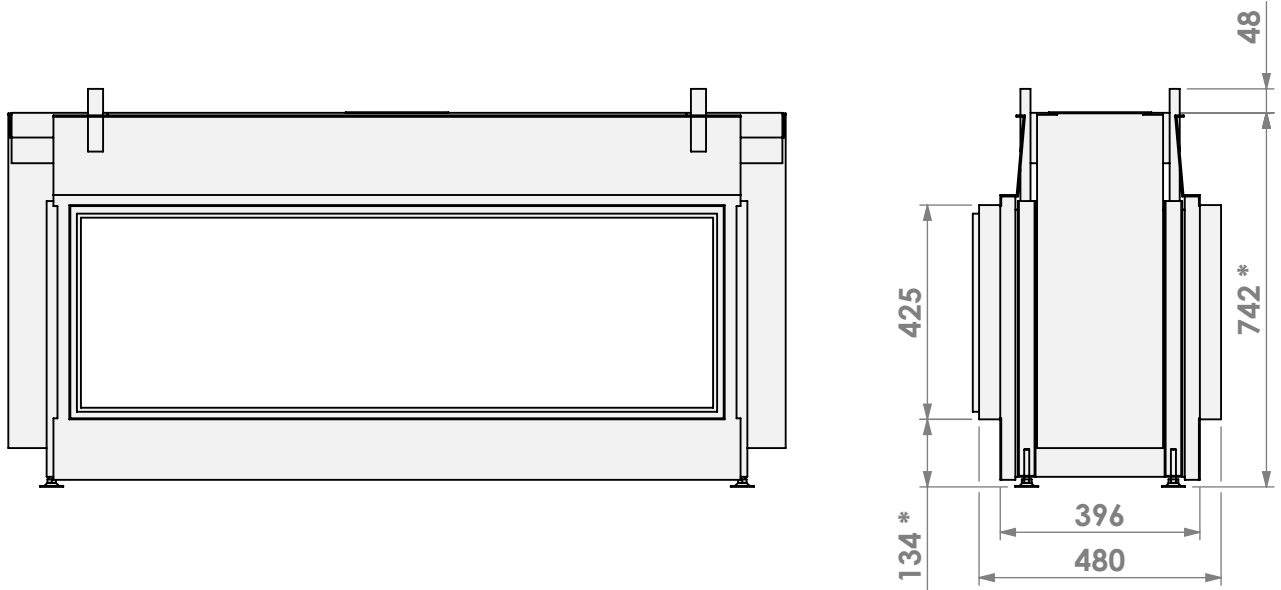

* = optional extended adjustable legs max. + 350 mm

belfires

Barbas Bellfires B.V.
 Hallenstraat 17
 5531 AB Bladel
 The Netherlands
 www.barbasbellfires.com

Name: **HBL Tunnel-3 FF HD convection casing**