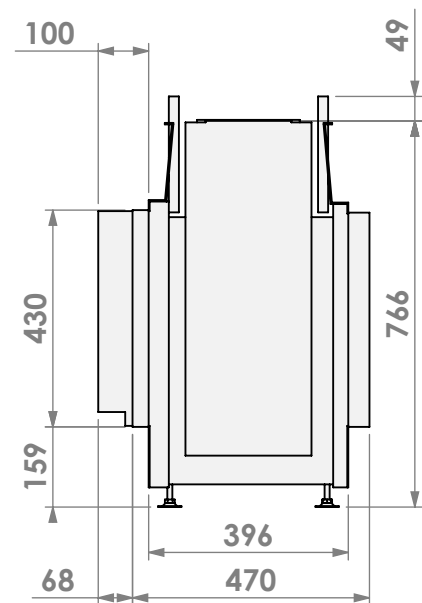

belfires

Barbas Bellfires B.V.
Hallenstraat 17
5531 AB Bladel
The Netherlands
www.barbasbellfires.com

Name: **HBL Tunnel-3 HD+ 10cm - HD**

Modifications reserved

Scale: **1:15**
Unit: **mm**

Version: **0**