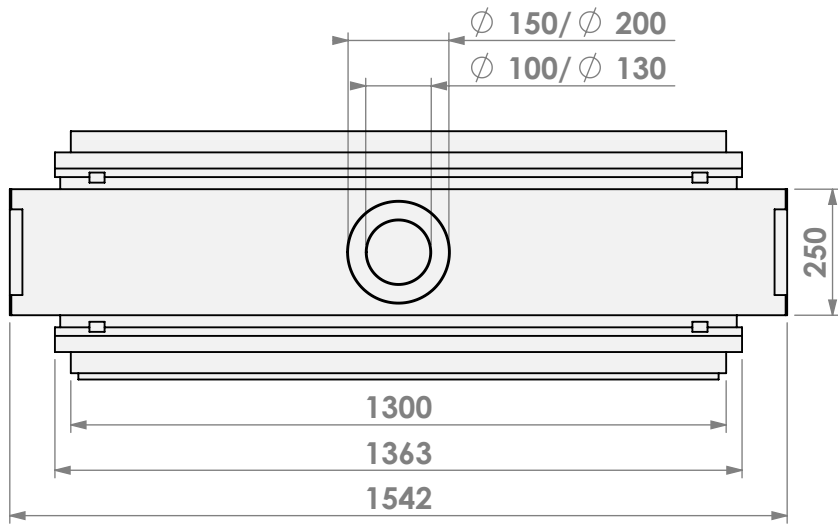

* = optional extended adjustable legs max. + 350 mm

belfires

Barbas Bellfires B.V.
 Hallenstraat 17
 5531 AB Bladel
 The Netherlands
 www.barbasbellfires.com

Name: **HBL Tunnel-3 FF HD convection casing**