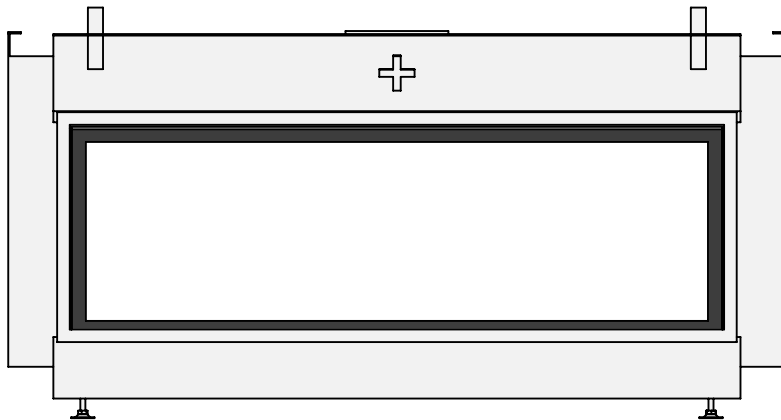

Cadre Fin
Rahmen Raffiniert

belfires

Barbas Bellfires B.V.
Hallenstraat 17
5531 AB Bladel
The Netherlands
www.barbasbellfires.com

Name: HBL Tunnel-3 Slim kader

Modifications reserved

Scale: 1:15
Unit: mm

Version: 0