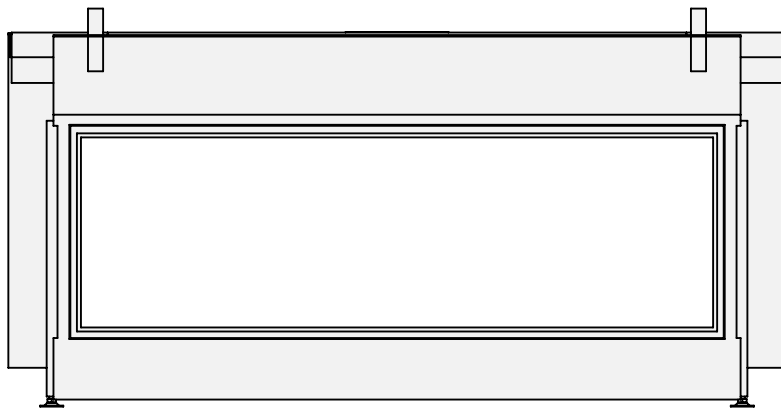

belfires

Barbas Bellfires B.V.
Hallenstraat 17
5531 AB Bladel
The Netherlands
www.barbasbellfires.com

Name: **HBL Tunnel-3 HD - HD**

Modifications reserved

Scale: **1:15**
Unit: **mm**

Version: **0**

* = optional extended adjustable legs max. + 350 mm