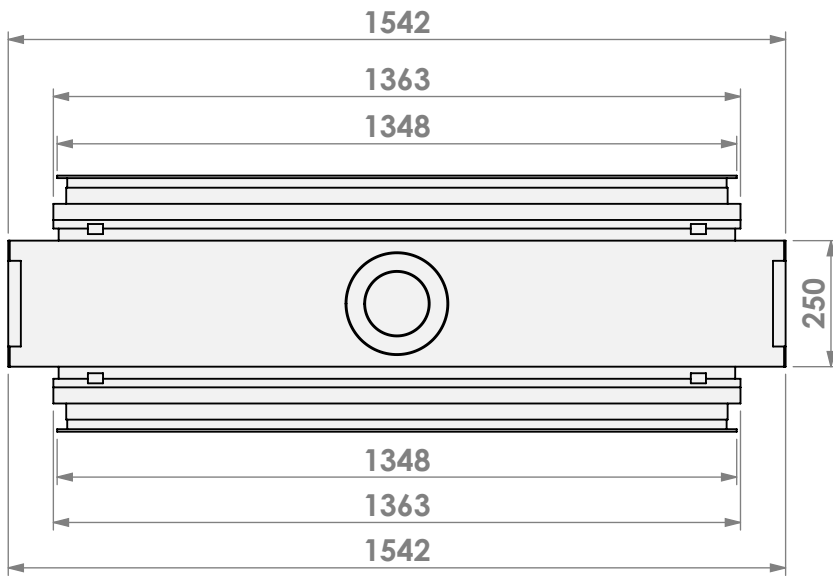

Cadre Fin
Rahmen Raffiniert

belfires

Barbas Bellfires B.V.
Hallenstraat 17
5531 AB Bladel
The Netherlands
www.barbasbellfires.com

Name: HBL Tunnel-3 Slim kader

Modifications reserved

Scale: 1:15
Unit: mm

Version: 0