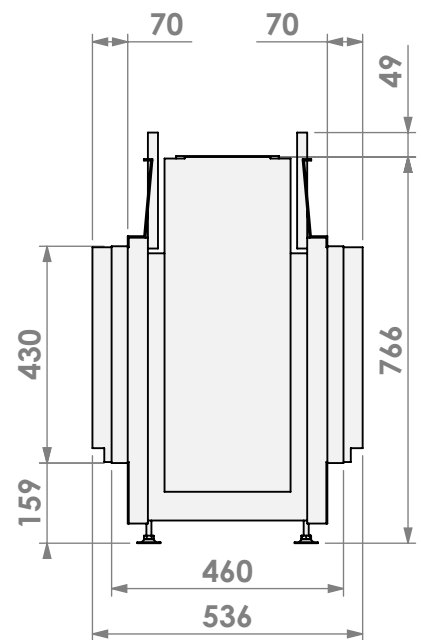

Scale: **1:15**
Unit: **mm**

Version: **0**

* = optional extended adjustable legs max. + 350 mm

belfires

Barbas Bellfires B.V.
Hallenstraat 17
5531 AB Bladel
The Netherlands
www.barbasbellfires.com

Name: HBL Tunnel-3 HD+ 10cm stone bar - HD

Modifications reserved

Scale: 1:15
Unit: mm

Version: 0

belfires

Barbas Bellfires B.V.
Hallenstraat 17
5531 AB Bladel
The Netherlands
www.barbasbellfires.com

Name: HBL Tunnel-3 HD+ 10cm - HD+ 10cm

Modifications reserved

Scale: 1:15
Unit: mm

Version: 0

belfires

Barbas Bellfires B.V.
 Hallenstraat 17
 5531 AB Bladel
 The Netherlands
www.barbasbellfires.com

Name: **HBL Tunnel-3 HD+ 7cm - HD+ 7cm**

Modifications reserved

Scale: **1:15**
 Unit: **mm**