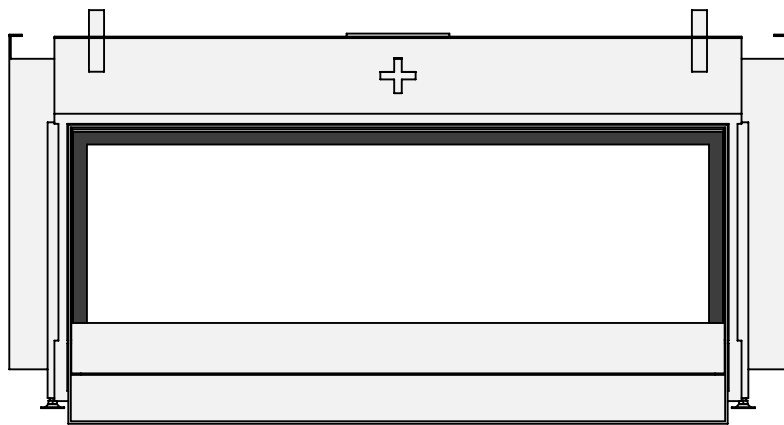

Scale: **1:15**
Unit: **mm**

Version: **0**

* = optional extended adjustable legs max. + 350 mm

belfires

Barbas Bellfires B.V.
Hallenstraat 17
5531 AB Bladel
The Netherlands
www.barbasbellfires.com

Name: HBL Tunnel-3 HD+ 10cm stone bar - HD