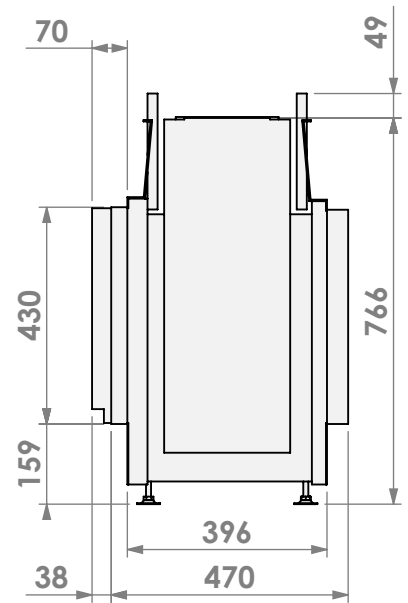

belfires

Barbas Bellfires B.V.
Hallenstraat 17
5531 AB Bladel
The Netherlands
www.barbasbellfires.com

Name: HBL Tunnel-3 HD+ 7cm - HD

Modifications reserved

Scale: 1:15
Unit: mm

Version: 0