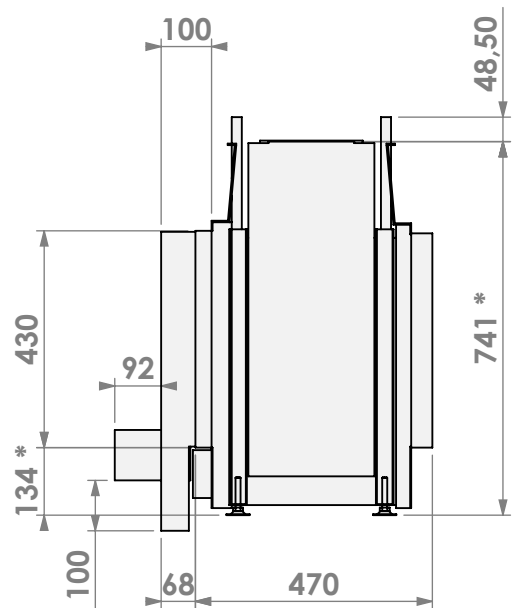

Scale: **1:15**
Unit: **mm**

Version: **0**

* = optional extended adjustable legs max. + 350 mm

belfires

Barbas Bellfires B.V.
Hallenstraat 17
5531 AB Bladel
The Netherlands
www.barbasbellfires.com

Name: HBL Tunnel-3 HD+ 10cm stone bar - HD