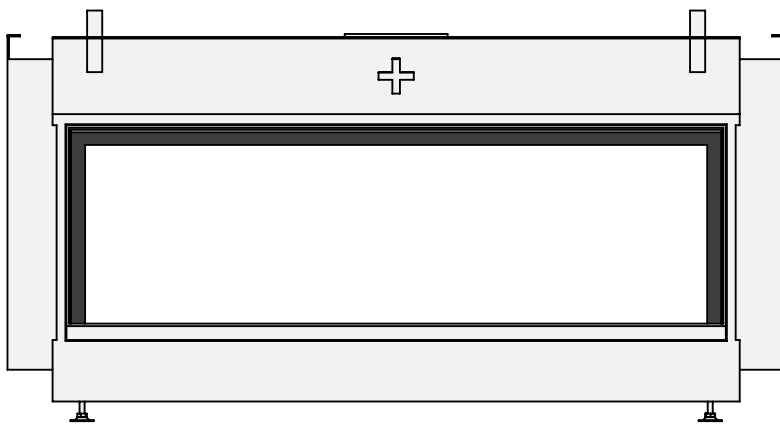

belfires

Barbas Bellfires B.V.
Hallenstraat 17
5531 AB Bladel
The Netherlands
www.barbasbellfires.com

Name: HBL Tunnel-3 HD+ 7cm - HD

Modifications reserved

Scale: 1:15
Unit: mm

Version: 0