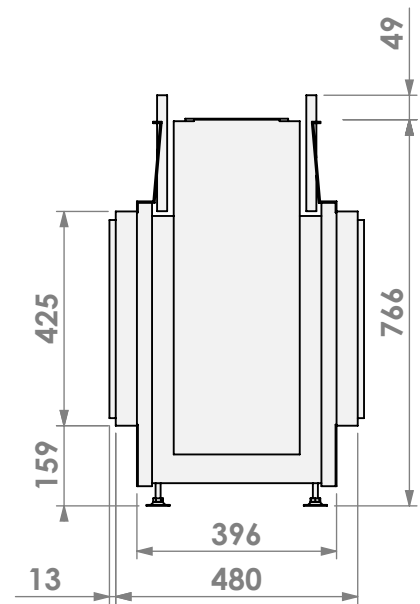

belfires

Barbas Bellfires B.V.
Hallenstraat 17
5531 AB Bladel
The Netherlands
www.barbasbellfires.com

Name: **HBL Tunnel-3 HD - HD**

Modifications reserved

Scale: **1:15**
Unit: **mm**

Version: **0**

* = optional extended adjustable legs max. + 350 mm