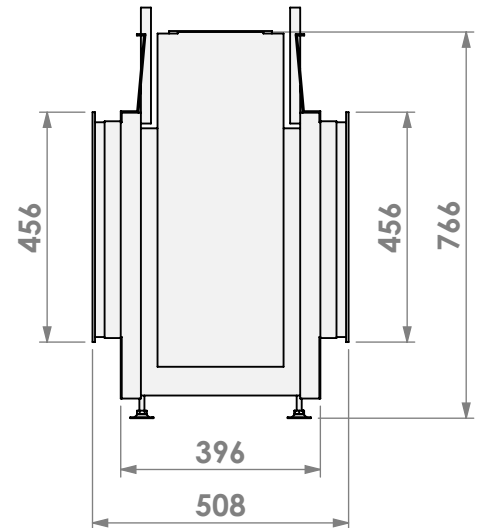

Scale: 1:15
Unit: mm

Version: 0

belfires

Barbas Bellfires B.V.
 Hallenstraat 17
 5531 AB Bladel
 The Netherlands
www.barbasbellfires.com

Name: **HBL Tunnel-3 HD+ 7cm - HD+ 7cm**

Modifications reserved

Scale: **1:15**
 Unit: **mm**

Version: **0**

Cadre Fin
Rahmen Raffiniert

belfires

Barbas Bellfires B.V.
Hallenstraat 17
5531 AB Bladel
The Netherlands
www.barbasbellfires.com

Name: HBL Tunnel-3 Slim kader

Modifications reserved

Scale: 1:15
Unit: mm