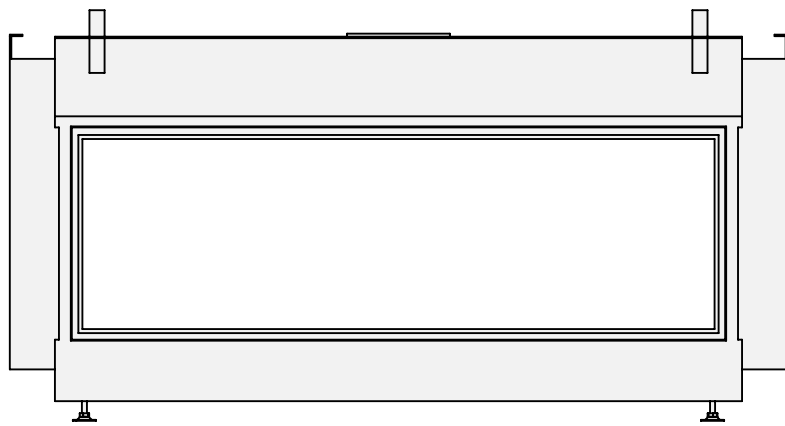

* = optional extended adjustable legs max. + 350 mm

belfires

Barbas Bellfires B.V.
 Hallenstraat 17
 5531 AB Bladel
 The Netherlands
 www.barbasbellfires.com

Name: **HBL Tunnel-3 FF HD convection casing**