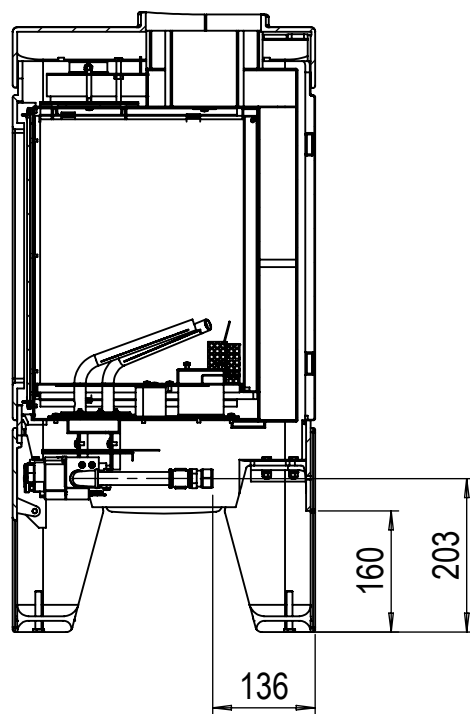

Maattekening Jelling

Faber International BV

P.O.box 219, NL-8440 AE Heerenveen Tel.:+31(0)513 656500 Fax:+31(0)513 656531

SECTION A-A

Gasconnection Jelling GV60

Faber International BV

P.O.box 219, NL-8440 AE Heerenveen Tel.:+31(0)513 656500 Fax:+31(0)513 656531