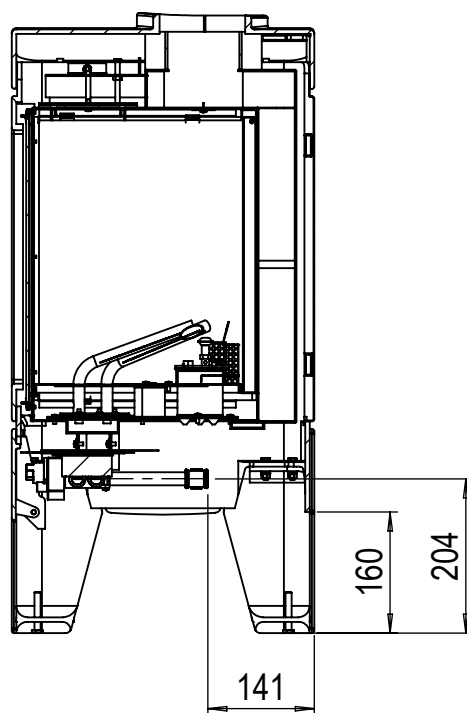

Maattekening Jelling

Faber International BV

P.O.box 219, NL-8440 AE Heerenveen Tel.:+31(0)513 656500 Fax:+31(0)513 656531

SECTION A-A

Gasconnection Jelling GV60

Faber International BV

P.O.box 219, NL-8440 AE Heerenveen Tel.:+31(0)513 656500 Fax:+31(0)513 656531