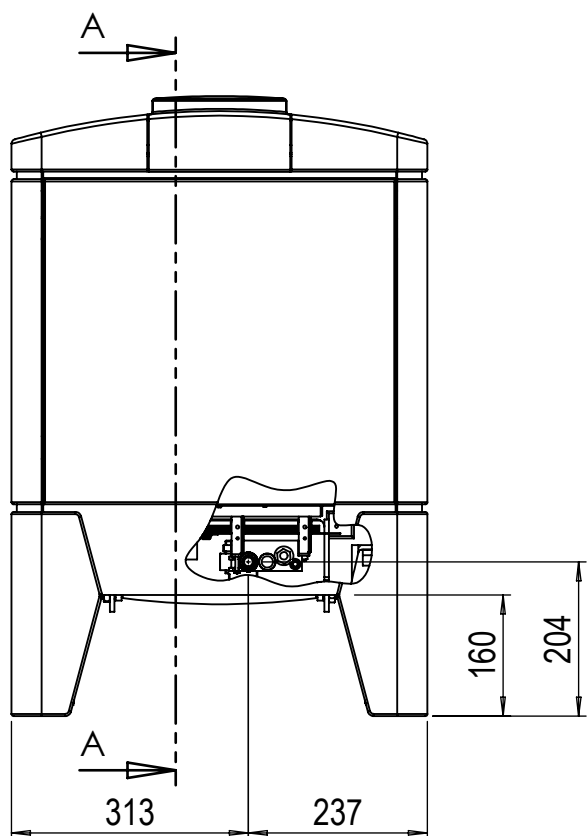

Maattekening Jelling

Faber International BV

P.O.box 219, NL-8440 AE Heerenveen Tel.:+31(0)513 656500 Fax:+31(0)513 656531

SECTION A-A

Gasconnection Jelling GV60

Faber International BV

P.O.box 219, NL-8440 AE Heerenveen Tel.:+31(0)513 656500 Fax:+31(0)513 656531