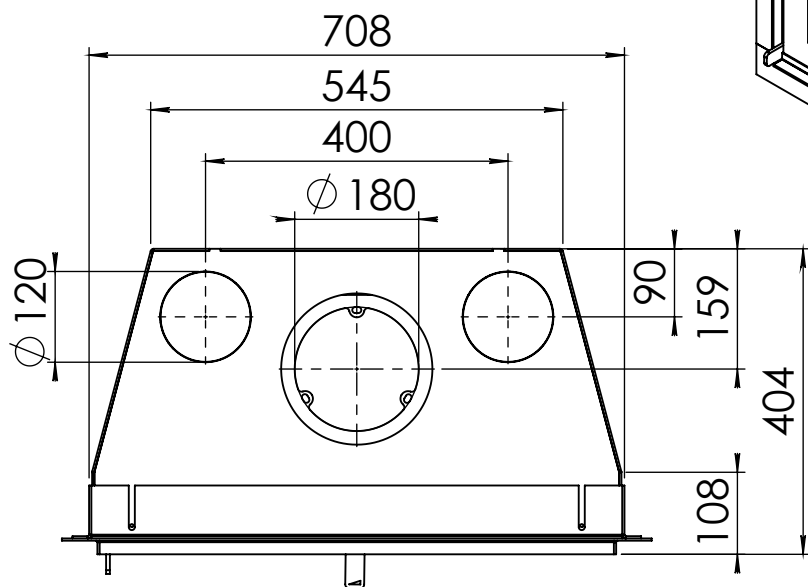

Kachel
Type **Instyle/Prostyle 700, EA position**

Eenheid
Units mm

Datum
Date 26-10-20

www.geurts.nl

Wijzigingen voorbehouden.
Subject to changes.

Gebruik uitsluitend na schriftelijke toestemming Dik Geurts Haardkachels.
Usage only after written consent of Dik Geurts Haardkachels.

Kachel
Type

Prostyle 700 EA + Built in frame

Eenheid
Units mm

Datum
Date 21-10-13

www.geurts.nl

Wijzigingen voorbehouden.
Subject to changes.

Gebruik uitsluitend na schriftelijke toestemming Dik Geurts Haardkachels.
Usage only after written consent of Dik Geurts Haardkachels.

Kachel Type **Prostyle 700 EA + Classic line 4S**

Eenheid Units mm

Datum Date 12-12-13

www.geurts.nl

Wijzigingen voorbehouden.
Subject to changes.

Gebruik uitsluitend na schriftelijke toestemming Dik Geurts Haardkachels.
Usage only after written consent of Dik Geurts Haardkachels.

Kachel
Type

Prostyle 700 EA + Modern line

Einheid
Units mm

Datum
Date 21-10-13

www.geurts.nl

Wijzigingen voorbehouden.
Subject to changes.

Gebruik uitsluitend na schriftelijke toestemming Dik Geurts Haardkachels.
Usage only after written consent of Dik Geurts Haardkachels.