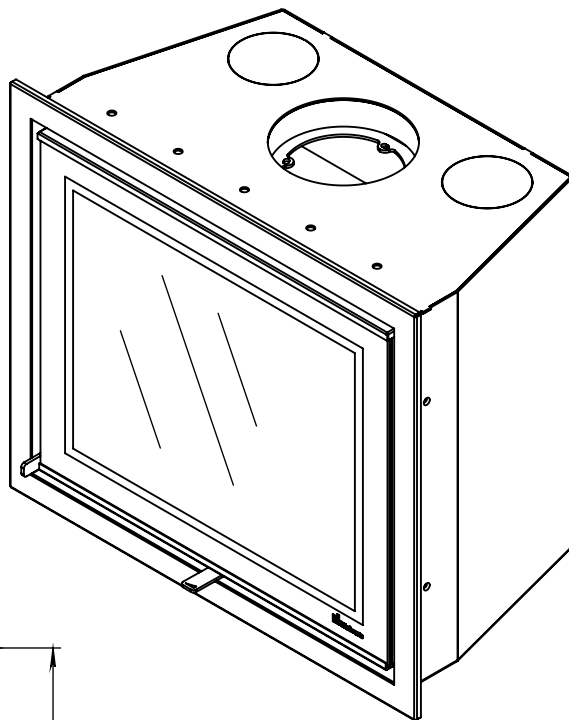

Kachel Type **Prostyle 700 EA + Classic line 4S**

Eenheid Units mm

Datum Date 12-12-13

www.geurts.nl

Wijzigingen voorbehouden.
Subject to changes.

Gebruik uitsluitend na schriftelijke toestemming Dik Geurts Haardkachels.
Usage only after written consent of Dik Geurts Haardkachels.