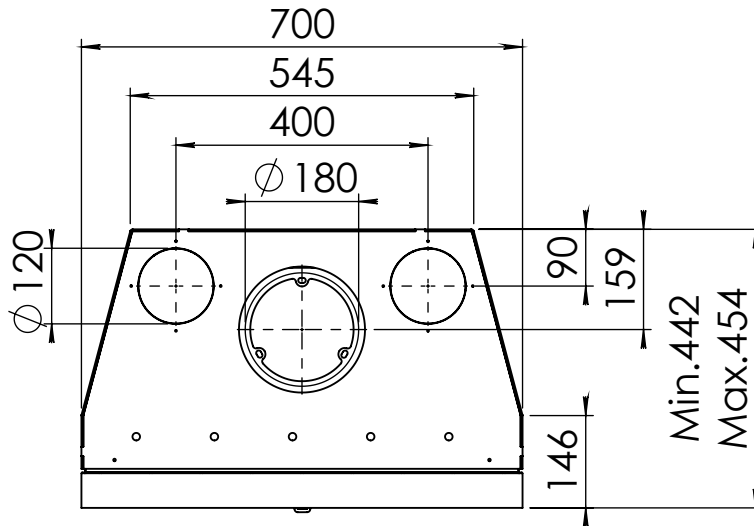

Kachel
Type

Prostyle 700 EA + Modern line

Einheid
Units mm

Datum
Date 21-10-13

www.geurts.nl

Wijzigingen voorbehouden.
Subject to changes.

Gebruik uitsluitend na schriftelijke toestemming Dik Geurts Haardkachels.
Usage only after written consent of Dik Geurts Haardkachels.

Kachel Type **Prostyle 700 EA + Inbouwkader 4S-8mm**

Eenheid Units mm

Datum Date 09-06-20

www.geurts.nl

Wijzigingen voorbehouden.
Subject to changes.

Gebruik uitsluitend na schriftelijke toestemming Dik Geurts Haardkachels.
Usage only after written consent of Dik Geurts Haardkachels.