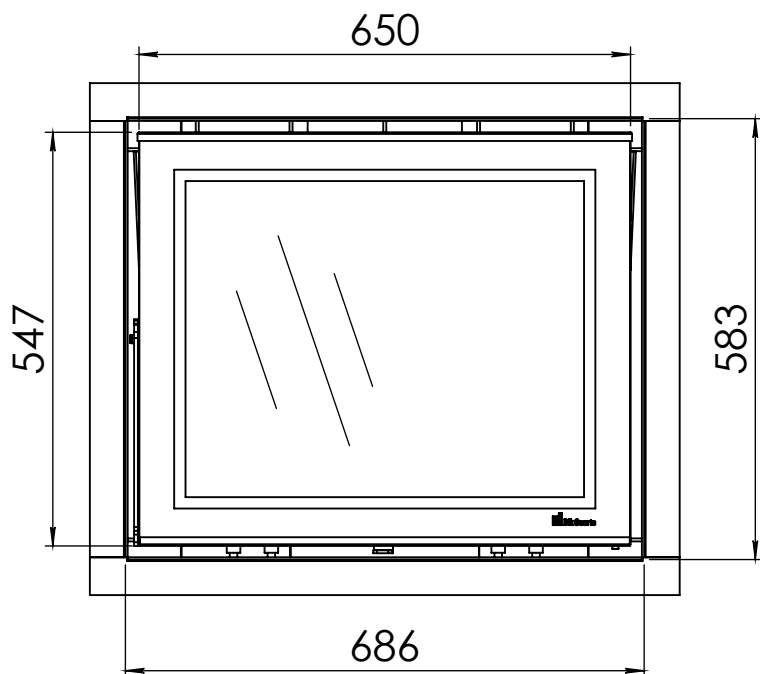

Kachel
Type **Instyle/Prostyle 700, EA position**

Eenheid
Units mm

Datum
Date 26-10-20

www.geurts.nl

Wijzigingen voorbehouden.
Subject to changes.

Gebruik uitsluitend na schriftelijke toestemming Dik Geurts Haardkachels.
Usage only after written consent of Dik Geurts Haardkachels.

Kachel
Type

Prostyle 700 EA + Built in frame

Eenheid
Units mm

Datum
Date 21-10-13

www.geurts.nl

Wijzigingen voorbehouden.
Subject to changes.

Gebruik uitsluitend na schriftelijke toestemming Dik Geurts Haardkachels.
Usage only after written consent of Dik Geurts Haardkachels.

Kachel Type **Prostyle 700 EA + Classic line 4S**

Eenheid Units mm

Datum Date 12-12-13

www.geurts.nl

Wijzigingen voorbehouden.
Subject to changes.

Gebruik uitsluitend na schriftelijke toestemming Dik Geurts Haardkachels.
Usage only after written consent of Dik Geurts Haardkachels.

Kachel
Type

Prostyle 700 EA + Modern line

Einheid
Units mm

Datum
Date 21-10-13

www.geurts.nl

Wijzigingen voorbehouden.
Subject to changes.

Gebruik uitsluitend na schriftelijke toestemming Dik Geurts Haardkachels.
Usage only after written consent of Dik Geurts Haardkachels.