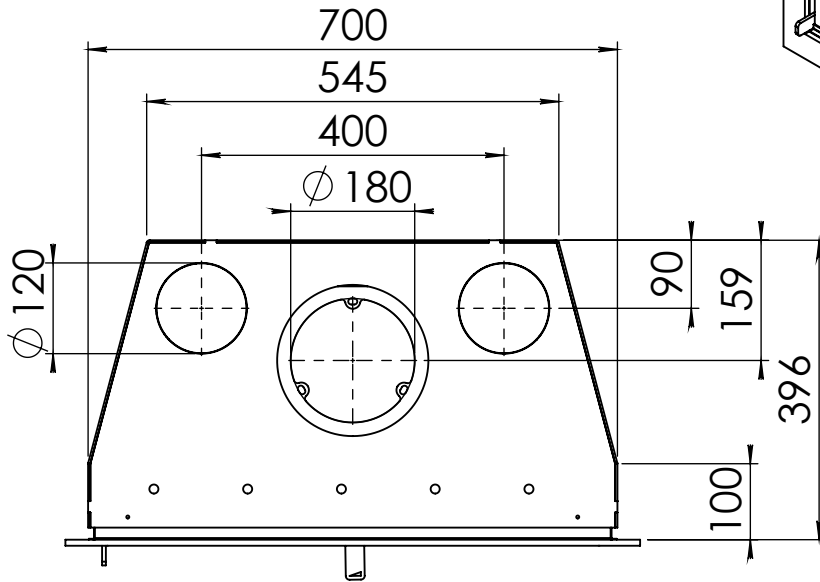

Kachel
Type **Instyle/Prostyle 700, EA position**

Eenheid
Units mm

Datum
Date 26-10-20

www.geurts.nl

Wijzigingen voorbehouden.
Subject to changes.

Gebruik uitsluitend na schriftelijke toestemming Dik Geurts Haardkachels.
Usage only after written consent of Dik Geurts Haardkachels.

Kachel Type **Prostyle 700 EA + Classic line 4S**

Eenheid Units mm

Datum Date 12-12-13

www.geurts.nl

Wijzigingen voorbehouden.
Subject to changes.

Gebruik uitsluitend na schriftelijke toestemming Dik Geurts Haardkachels.
Usage only after written consent of Dik Geurts Haardkachels.

Kachel
Type

Prostyle 700 EA + Modern line

Einheid
Units mm

Datum
Date 21-10-13

www.geurts.nl

Wijzigingen voorbehouden.
Subject to changes.

Gebruik uitsluitend na schriftelijke toestemming Dik Geurts Haardkachels.
Usage only after written consent of Dik Geurts Haardkachels.

Kachel Type **Prostyle 700 EA + Inbouwkader 4S-8mm**

Eenheid Units mm

Datum Date 09-06-20

www.geurts.nl

Wijzigingen voorbehouden.
Subject to changes.

Gebruik uitsluitend na schriftelijke toestemming Dik Geurts Haardkachels.
Usage only after written consent of Dik Geurts Haardkachels.