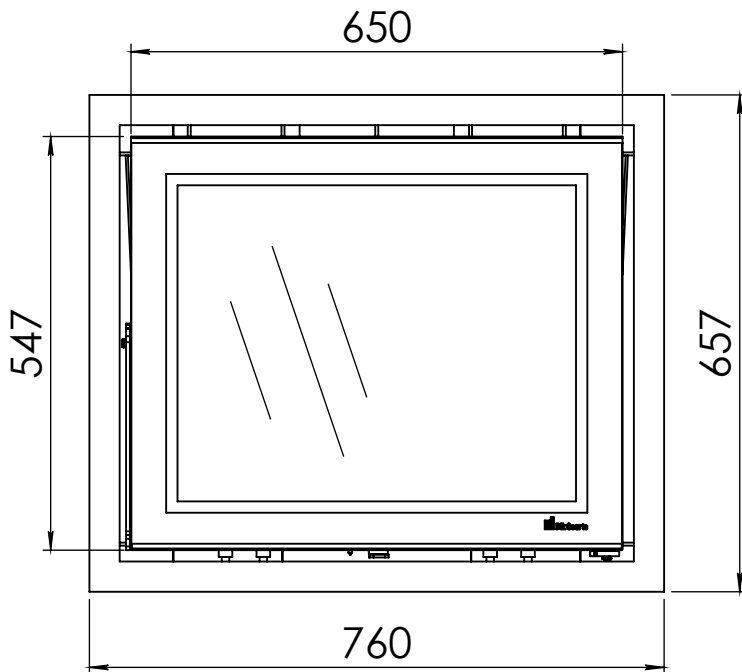

Kachel Type **Prostyle 700 EA + Classic line 4S**

Eenheid Units mm

Datum Date 12-12-13

www.geurts.nl

Wijzigingen voorbehouden.
Subject to changes.

Gebruik uitsluitend na schriftelijke toestemming Dik Geurts Haardkachels.
Usage only after written consent of Dik Geurts Haardkachels.