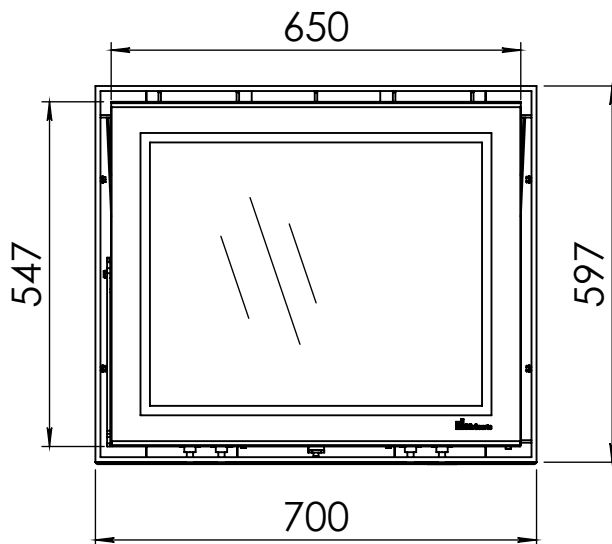

Kachel
Type

Prostyle 700 EA + Modern line

Einheid
Units mm

Datum
Date 21-10-13

www.geurts.nl

Wijzigingen voorbehouden.
Subject to changes.

Gebruik uitsluitend na schriftelijke toestemming Dik Geurts Haardkachels.
Usage only after written consent of Dik Geurts Haardkachels.

Kachel Type **Prostyle 700 EA + Inbouwkader 4S-8mm**

Eenheid Units mm

Datum Date 09-06-20

www.geurts.nl

Wijzigingen voorbehouden.
Subject to changes.

Gebruik uitsluitend na schriftelijke toestemming Dik Geurts Haardkachels.
Usage only after written consent of Dik Geurts Haardkachels.