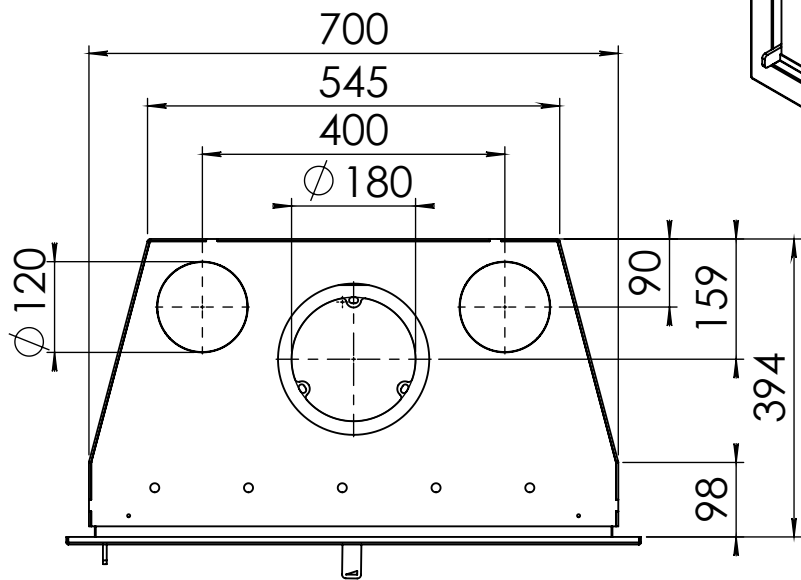

Kachel Type **Prostyle 700 EA + Classic line 4S**

Eenheid Units mm

Datum Date 12-12-13

www.geurts.nl

Wijzigingen voorbehouden.
Subject to changes.

Gebruik uitsluitend na schriftelijke toestemming Dik Geurts Haardkachels.
Usage only after written consent of Dik Geurts Haardkachels.

Kachel
Type

Prostyle 700 EA + Modern line

Einheid
Units mm

Datum
Date 21-10-13

www.geurts.nl

Wijzigingen voorbehouden.
Subject to changes.

Gebruik uitsluitend na schriftelijke toestemming Dik Geurts Haardkachels.
Usage only after written consent of Dik Geurts Haardkachels.

Kachel Type **Prostyle 700 EA + Inbouwkader 4S-8mm**

Eenheid Units mm

Datum Date 09-06-20

www.geurts.nl

Wijzigingen voorbehouden.
Subject to changes.

Gebruik uitsluitend na schriftelijke toestemming Dik Geurts Haardkachels.
Usage only after written consent of Dik Geurts Haardkachels.