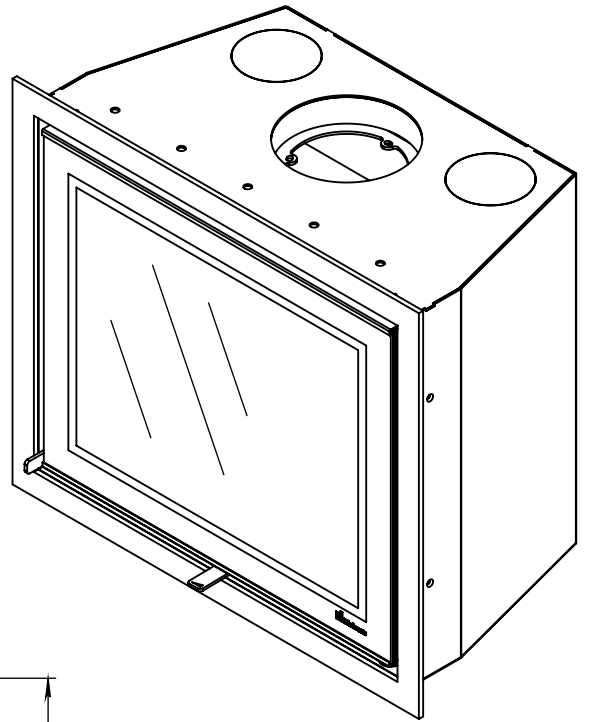

Kachel
Type

Prostyle 700 EA + Built in frame

Eenheid
Units mm

Datum
Date 21-10-13

www.geurts.nl

Wijzigingen voorbehouden.
Subject to changes.

Gebruik uitsluitend na schriftelijke toestemming Dik Geurts Haardkachels.
Usage only after written consent of Dik Geurts Haardkachels.