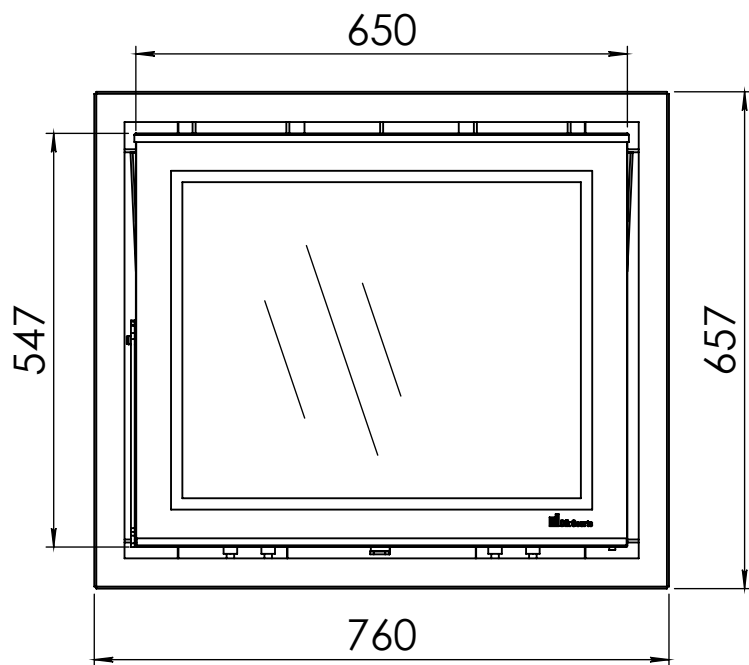

Kachel
Type

Prostyle 700 EA + Modern line

Einheid
Units mm

Datum
Date 21-10-13

www.geurts.nl

Wijzigingen voorbehouden.
Subject to changes.

Gebruik uitsluitend na schriftelijke toestemming Dik Geurts Haardkachels.
Usage only after written consent of Dik Geurts Haardkachels.