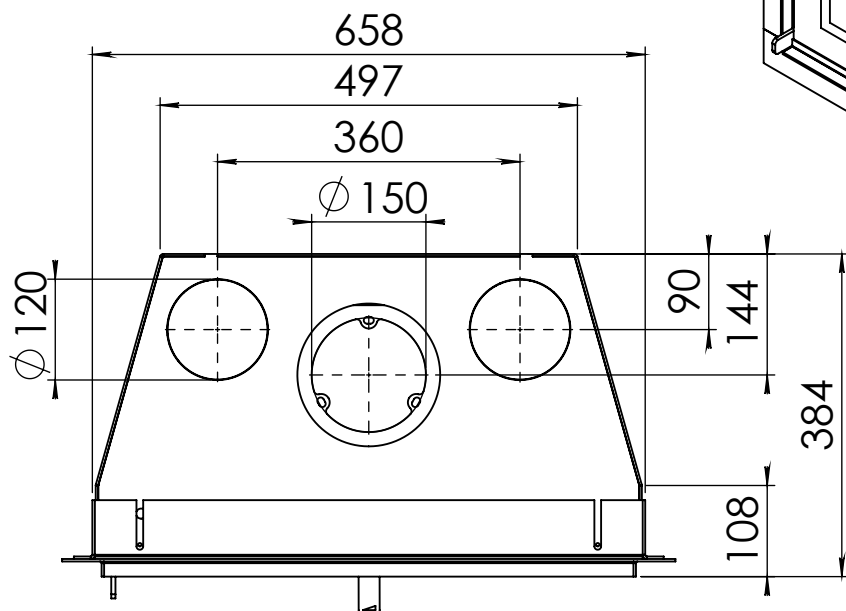

Kachel
Type **Instyle/Prostyle 650, EA position**

Eenheid
Units mm

Datum
Date 26-10-20

www.geurts.nl

Wijzigingen voorbehouden.
Subject to changes.

Gebruik uitsluitend na schriftelijke toestemming Dik Geurts Haardkachels.
Usage only after written consent of Dik Geurts Haardkachels.

Kachel
Type

Prostyle 650 EA + Built in frame

Eenheid
Units mm

Datum
Date 22-10-13

www.geurts.nl

Wijzigingen voorbehouden.
Subject to changes.

Gebruik uitsluitend na schriftelijke toestemming Dik Geurts Haardkachels.
Usage only after written consent of Dik Geurts Haardkachels.

Kachel
Type **Prostyle 650 EA + Classic line 3S**

Eenheid
Units mm

Datum
Date 18-11-13

www.geurts.nl

Wijzigingen voorbehouden.
Subject to changes.

Gebruik uitsluitend na schriftelijke toestemming Dik Geurts Haardkachels.
Usage only after written consent of Dik Geurts Haardkachels.

Kachel
Type **Prostyle 650 EA + Classic line 4S**

Eenheid
Units mm

Datum
Date 11-12-13

www.geurts.nl

Wijzigingen voorbehouden.
Subject to changes.

Gebruik uitsluitend na schriftelijke toestemming Dik Geurts Haardkachels.
Usage only after written consent of Dik Geurts Haardkachels.