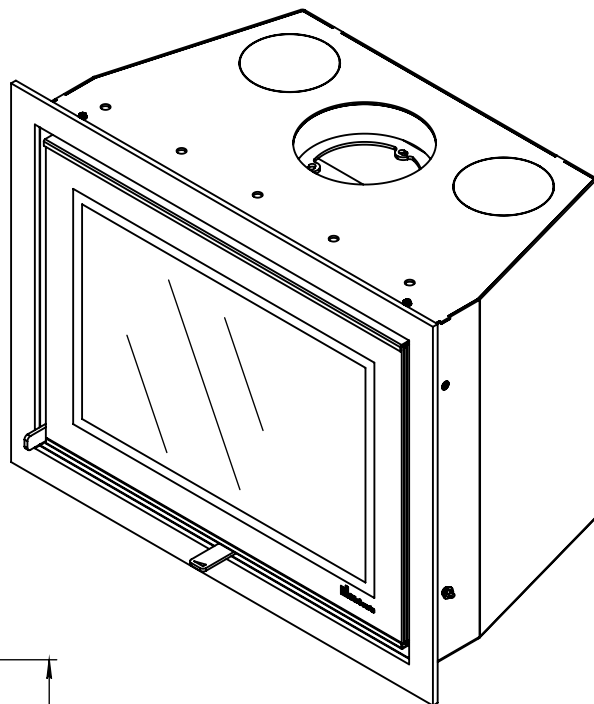

Kachel
Type **Prostyle 650 EA + Classic line 3S**

Eenheid
Units mm

Datum
Date 18-11-13

www.geurts.nl

Wijzigingen voorbehouden.
Subject to changes.

Gebruik uitsluitend na schriftelijke toestemming Dik Geurts Haardkachels.
Usage only after written consent of Dik Geurts Haardkachels.