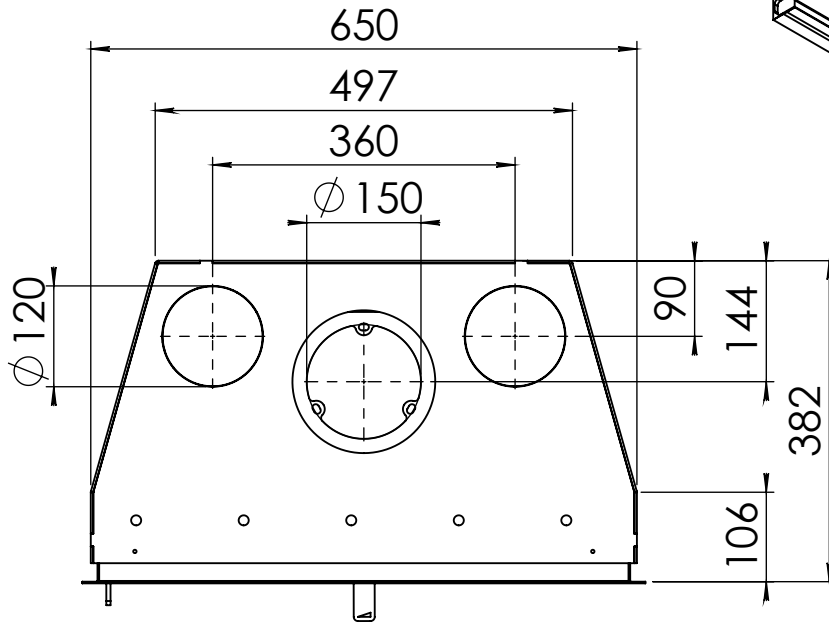

Kachel
Type

Prostyle 650 EA + Slim line

Eenheid
Units mm

Datum
Date 22-10-13

www.geurts.nl

Wijzigingen voorbehouden.
Subject to changes.

Gebruik uitsluitend na schriftelijke toestemming Dik Geurts Haardkachels.
Usage only after written consent of Dik Geurts Haardkachels.