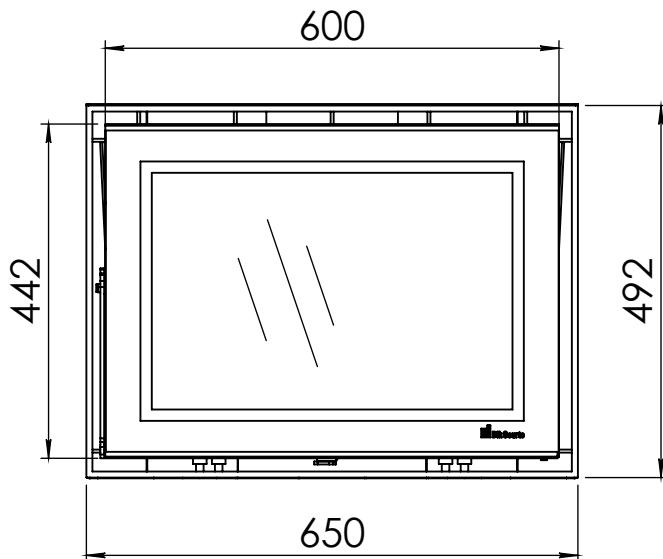

Kachel
Type

Prostyle 650 EA + Slim line

Eenheid
Units mm

Datum
Date 22-10-13

www.geurts.nl

Wijzigingen voorbehouden.
Subject to changes.

Gebruik uitsluitend na schriftelijke toestemming Dik Geurts Haardkachels.
Usage only after written consent of Dik Geurts Haardkachels.