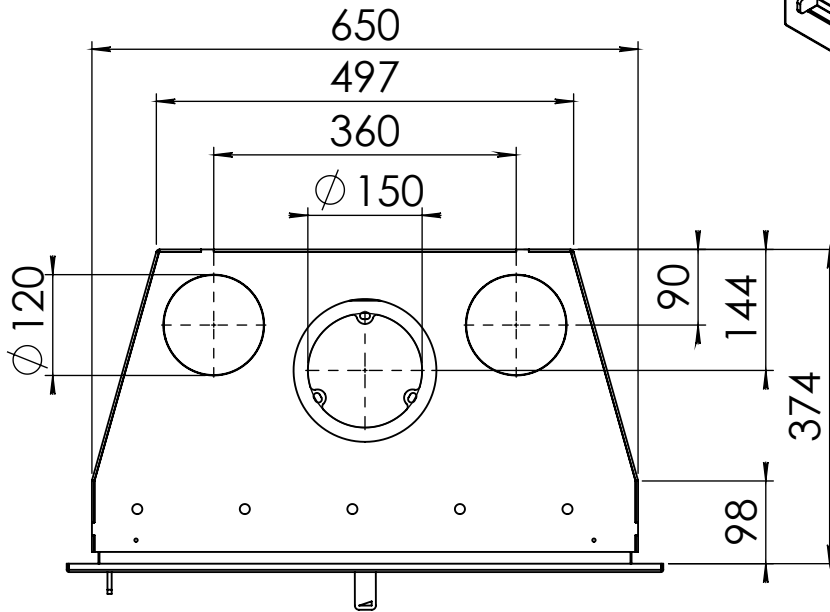

Kachel
Type **Prostyle 650 EA + Classic line 4S**

Eenheid
Units mm

Datum
Date 11-12-13

www.geurts.nl

Wijzigingen voorbehouden.
Subject to changes.

Gebruik uitsluitend na schriftelijke toestemming Dik Geurts Haardkachels.
Usage only after written consent of Dik Geurts Haardkachels.