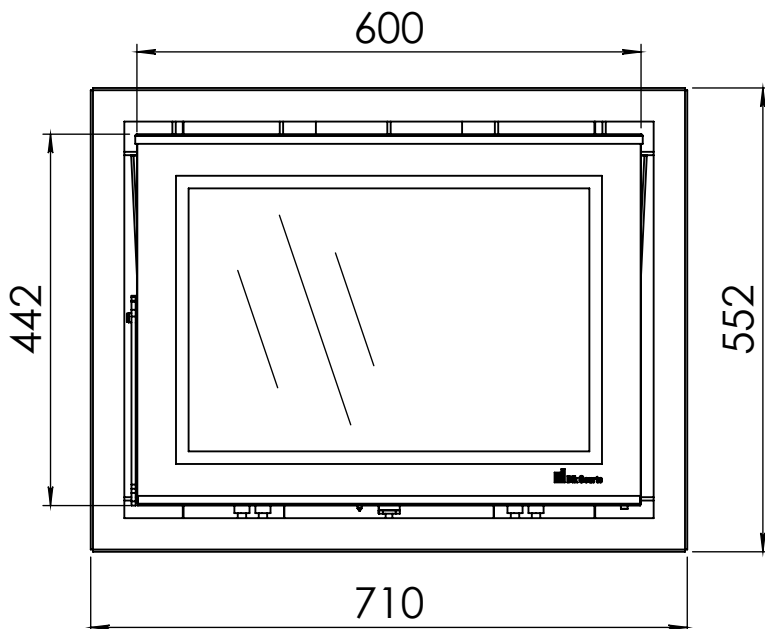

Kachel
Type **Prostyle 650 EA + Classic line 4S**

Eenheid
Units mm

Datum
Date 11-12-13

www.geurts.nl

Wijzigingen voorbehouden.
Subject to changes.

Gebruik uitsluitend na schriftelijke toestemming Dik Geurts Haardkachels.
Usage only after written consent of Dik Geurts Haardkachels.