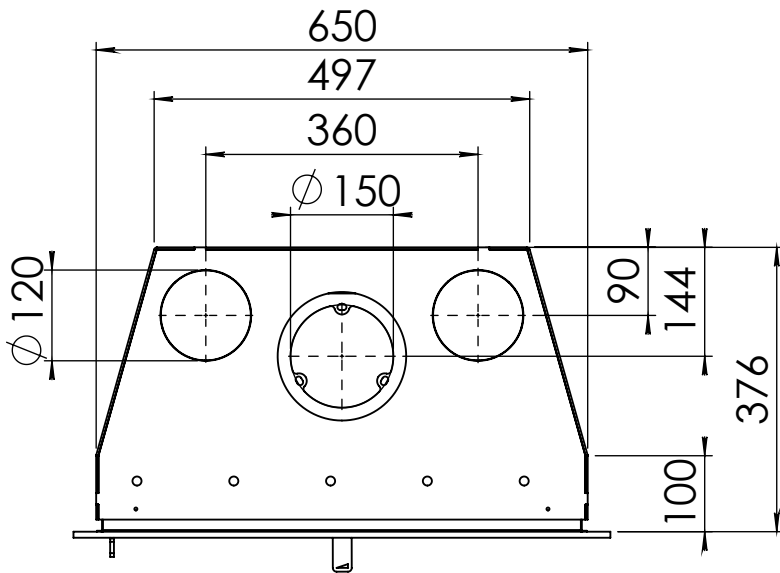

Kachel
Type **Instyle/Prostyle 650, EA position**

Eenheid
Units mm

Datum
Date 26-10-20

www.geurts.nl

Wijzigingen voorbehouden.
Subject to changes.

Gebruik uitsluitend na schriftelijke toestemming Dik Geurts Haardkachels.
Usage only after written consent of Dik Geurts Haardkachels.

Kachel
Type

Prostyle 650 EA + Built in frame

Eenheid
Units mm

Datum
Date 22-10-13

www.geurts.nl

Wijzigingen voorbehouden.
Subject to changes.

Gebruik uitsluitend na schriftelijke toestemming Dik Geurts Haardkachels.
Usage only after written consent of Dik Geurts Haardkachels.

Kachel
Type **Prostyle 650 EA + Classic line 3S**

Eenheid
Units mm

Datum
Date 18-11-13

www.geurts.nl

Wijzigingen voorbehouden.
Subject to changes.

Gebruik uitsluitend na schriftelijke toestemming Dik Geurts Haardkachels.
Usage only after written consent of Dik Geurts Haardkachels.

Kachel
Type **Prostyle 650 EA + Classic line 4S**

Eenheid
Units mm

Datum
Date 11-12-13

www.geurts.nl

Wijzigingen voorbehouden.
Subject to changes.

Gebruik uitsluitend na schriftelijke toestemming Dik Geurts Haardkachels.
Usage only after written consent of Dik Geurts Haardkachels.