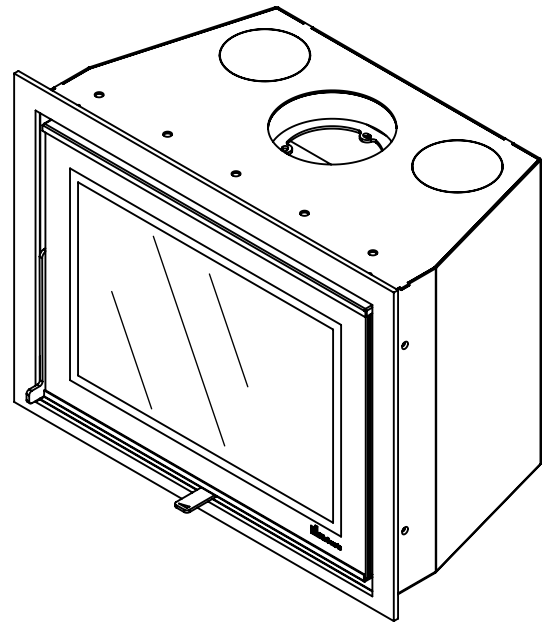

Kachel
Type

Prostyle 650 EA + Built in frame

Eenheid
Units mm

Datum
Date 22-10-13

www.geurts.nl

Wijzigingen voorbehouden.
Subject to changes.

Gebruik uitsluitend na schriftelijke toestemming Dik Geurts Haardkachels.
Usage only after written consent of Dik Geurts Haardkachels.