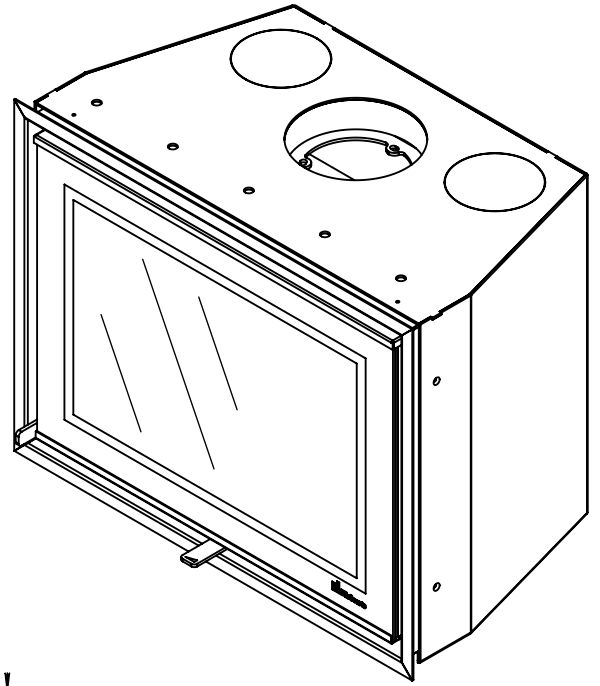

Kachel
Type

Prostyle 650 EA + Modern line

Eenheid
Units mm

Datum
Date 22-10-13

www.geurts.nl

Wijzigingen voorbehouden.
Subject to changes.

Gebruik uitsluitend na schriftelijke toestemming Dik Geurts Haardkachels.
Usage only after written consent of Dik Geurts Haardkachels.