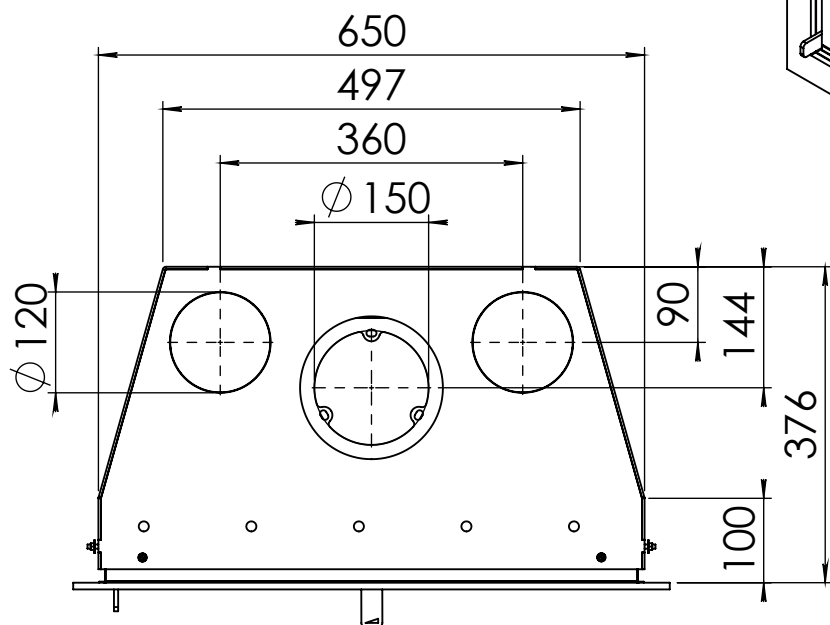

Kachel
Type **Instyle/Prostyle 650, EA position**

Eenheid
Units mm

Datum
Date 26-10-20

www.geurts.nl

Wijzigingen voorbehouden.
Subject to changes.

Gebruik uitsluitend na schriftelijke toestemming Dik Geurts Haardkachels.
Usage only after written consent of Dik Geurts Haardkachels.

Kachel
Type **Prostyle 650 EA + Classic line 4S**

Eenheid
Units mm

Datum
Date 11-12-13

www.geurts.nl

Wijzigingen voorbehouden.
Subject to changes.

Gebruik uitsluitend na schriftelijke toestemming Dik Geurts Haardkachels.
Usage only after written consent of Dik Geurts Haardkachels.