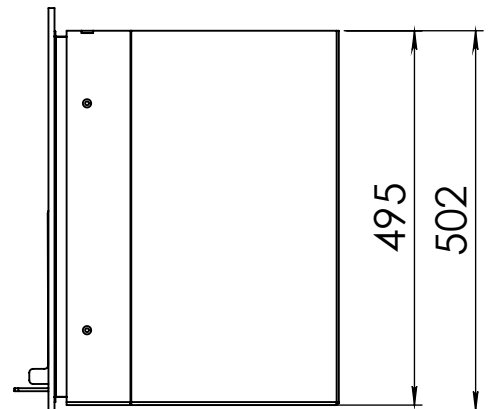

Kachel
Type **Instyle/Prostyle 650, EA position**

Eenheid
Units mm

Datum
Date 26-10-20

www.geurts.nl

Wijzigingen voorbehouden.
Subject to changes.

Gebruik uitsluitend na schriftelijke toestemming Dik Geurts Haardkachels.
Usage only after written consent of Dik Geurts Haardkachels.

Kachel
Type

Prostyle 650 EA + Built in frame

Eenheid
Units mm

Datum
Date 22-10-13

www.geurts.nl

Wijzigingen voorbehouden.
Subject to changes.

Gebruik uitsluitend na schriftelijke toestemming Dik Geurts Haardkachels.
Usage only after written consent of Dik Geurts Haardkachels.

Kachel
Type **Prostyle 650 EA + Classic line 3S**

Eenheid
Units mm

Datum
Date 18-11-13

www.geurts.nl

Wijzigingen voorbehouden.
Subject to changes.

Gebruik uitsluitend na schriftelijke toestemming Dik Geurts Haardkachels.
Usage only after written consent of Dik Geurts Haardkachels.