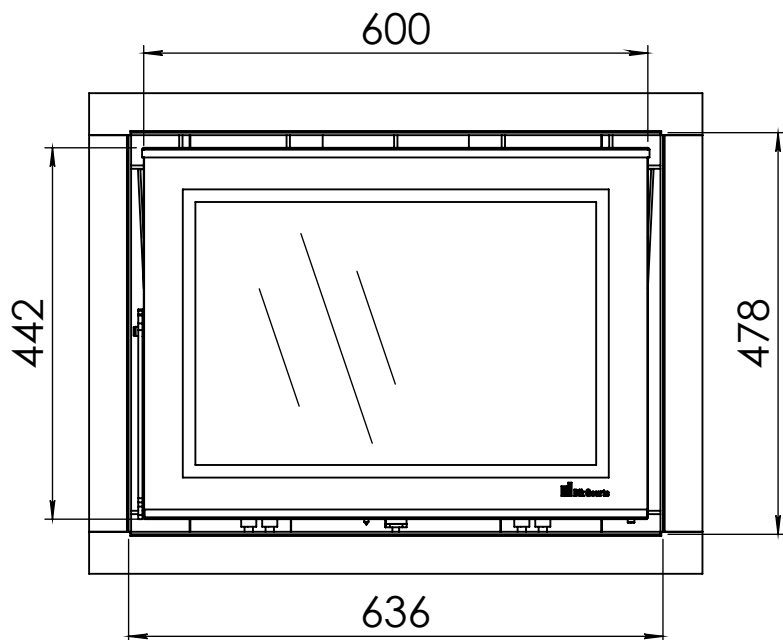

Kachel
Type **Instyle/Prostyle 650, EA position**

Eenheid
Units mm

Datum
Date 26-10-20

www.geurts.nl

Wijzigingen voorbehouden.
Subject to changes.

Gebruik uitsluitend na schriftelijke toestemming Dik Geurts Haardkachels.
Usage only after written consent of Dik Geurts Haardkachels.