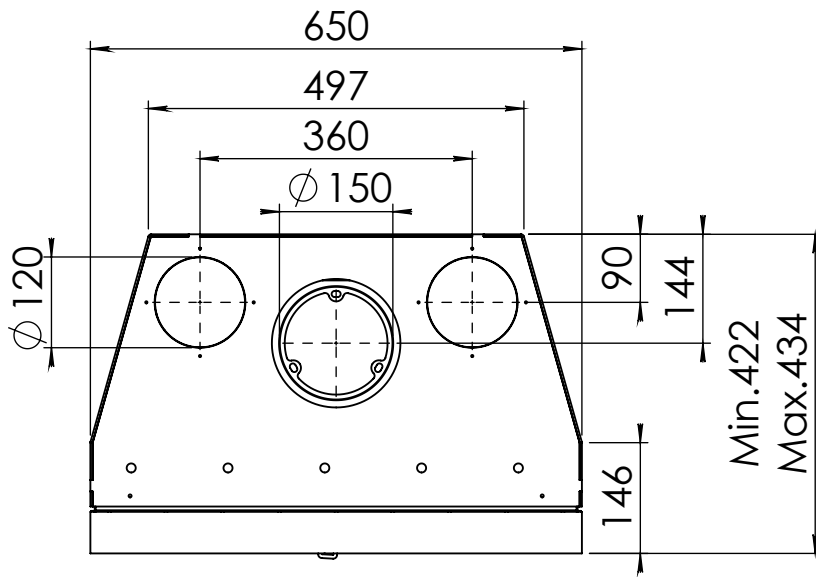

Kachel
Type

Prostyle 650 EA + Slim line

Eenheid
Units mm

Datum
Date 22-10-13

www.geurts.nl

Wijzigingen voorbehouden.
Subject to changes.

Gebruik uitsluitend na schriftelijke toestemming Dik Geurts Haardkachels.
Usage only after written consent of Dik Geurts Haardkachels.

Kachel Type **Prostyle 650 EA + Inbouwframe S4-8mm**

Eenheid Units **mm**

Datum Date **09-06-20**

www.geurts.nl

Wijzigingen voorbehouden.
Subject to changes.

Gebruik uitsluitend na schriftelijke toestemming Dik Geurts Haardkachels.
Usage only after written consent of Dik Geurts Haardkachels.