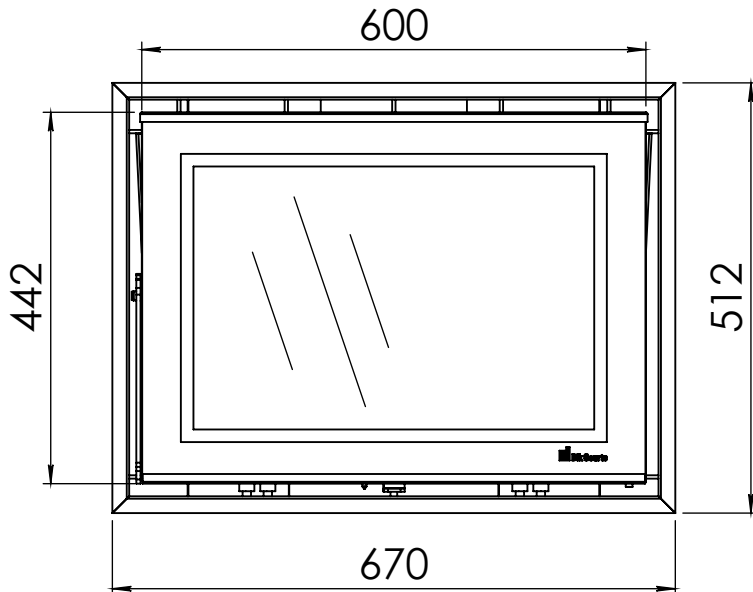

Kachel
Type

Prostyle 650 EA + Slim line

Eenheid
Units mm

Datum
Date 22-10-13

www.geurts.nl

Wijzigingen voorbehouden.
Subject to changes.

Gebruik uitsluitend na schriftelijke toestemming Dik Geurts Haardkachels.
Usage only after written consent of Dik Geurts Haardkachels.