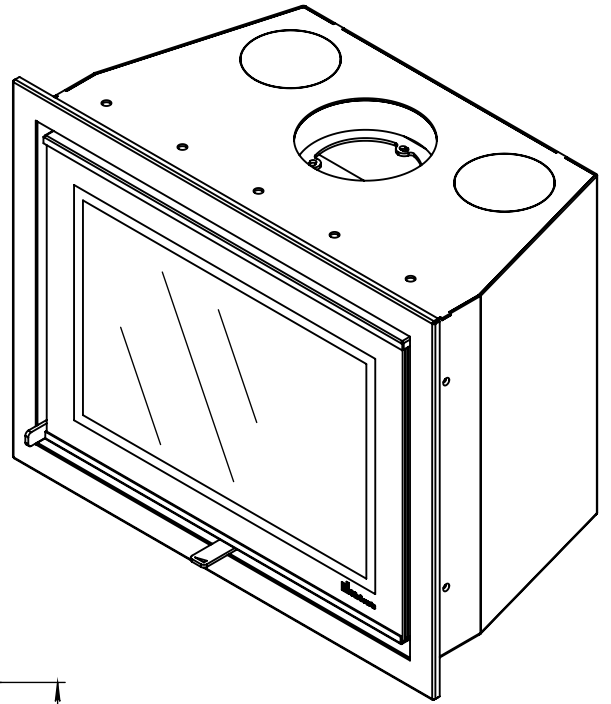

Kachel
Type **Prostyle 650 EA + Classic line 4S**

Eenheid
Units mm

Datum
Date 11-12-13

www.geurts.nl

Wijzigingen voorbehouden.
Subject to changes.

Gebruik uitsluitend na schriftelijke toestemming Dik Geurts Haardkachels.
Usage only after written consent of Dik Geurts Haardkachels.