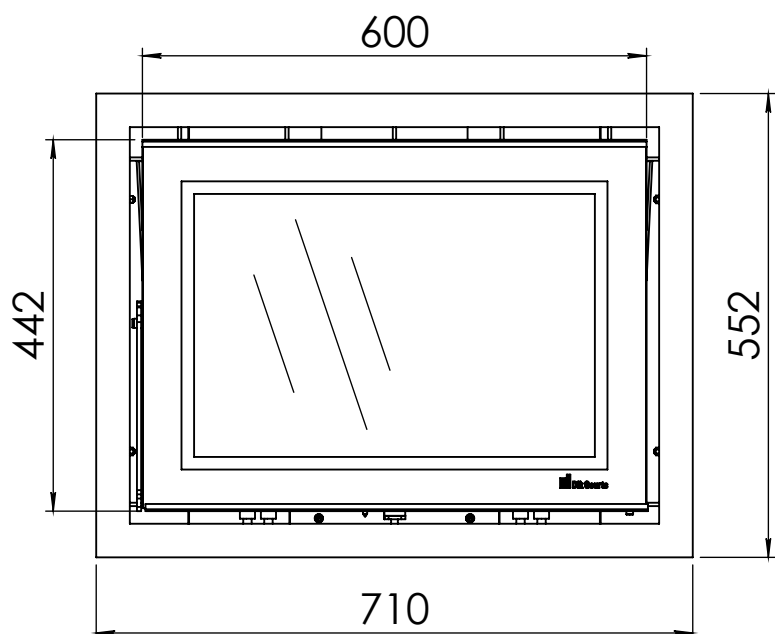

Kachel
Type **Prostyle 650 EA + Classic line 4S**

Eenheid
Units mm

Datum
Date 11-12-13

www.geurts.nl

Wijzigingen voorbehouden.
Subject to changes.

Gebruik uitsluitend na schriftelijke toestemming Dik Geurts Haardkachels.
Usage only after written consent of Dik Geurts Haardkachels.