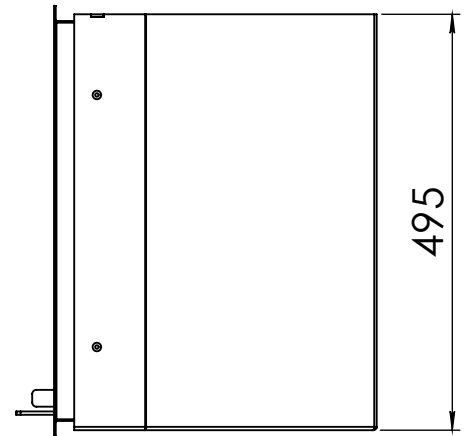

Kachel
Type

Prostyle 650 EA + Slim line

Eenheid
Units mm

Datum
Date 22-10-13

www.geurts.nl

Wijzigingen voorbehouden.
Subject to changes.

Gebruik uitsluitend na schriftelijke toestemming Dik Geurts Haardkachels.
Usage only after written consent of Dik Geurts Haardkachels.