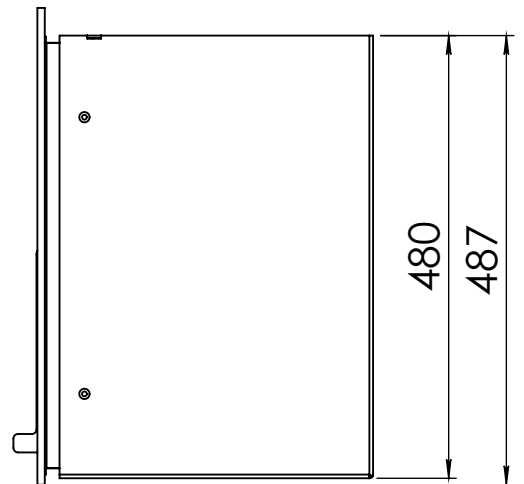

Kachel
Type **Instyle/Prostyle 600, EA position**

Eenheid
Units mm

Datum
Date 26-10-20

www.geurts.nl

Wijzigingen voorbehouden.
Subject to changes.

Gebruik uitsluitend na schriftelijke toestemming Dik Geurts Haardkachels.
Usage only after written consent of Dik Geurts Haardkachels.

Kachel
Type

Prostyle 600 EA + Built in frame

Eenheid
Units mm

Datum
Date 22-10-13

www.geurts.nl

Wijzigingen voorbehouden.
Subject to changes.

Gebruik uitsluitend na schriftelijke toestemming Dik Geurts Haardkachels.
Usage only after written consent of Dik Geurts Haardkachels.

Kachel Type **Prostyle 600 EA + Classic line 3S**

Eenheid Units mm

Datum Date 18-11-13

www.geurts.nl

Wijzigingen voorbehouden. Subject to changes.

Gebruik uitsluitend na schriftelijke toestemming Dik Geurts Haardkachels. Usage only after written consent of Dik Geurts Haardkachels.

Kachel Type **Prostyle 600 EA + Classic line 4S**

Eenheid Units mm

Datum Date 11-12-13

www.geurts.nl

Wijzigingen voorbehouden. Subject to changes.

Gebruik uitsluitend na schriftelijke toestemming Dik Geurts Haardkachels. Usage only after written consent of Dik Geurts Haardkachels.