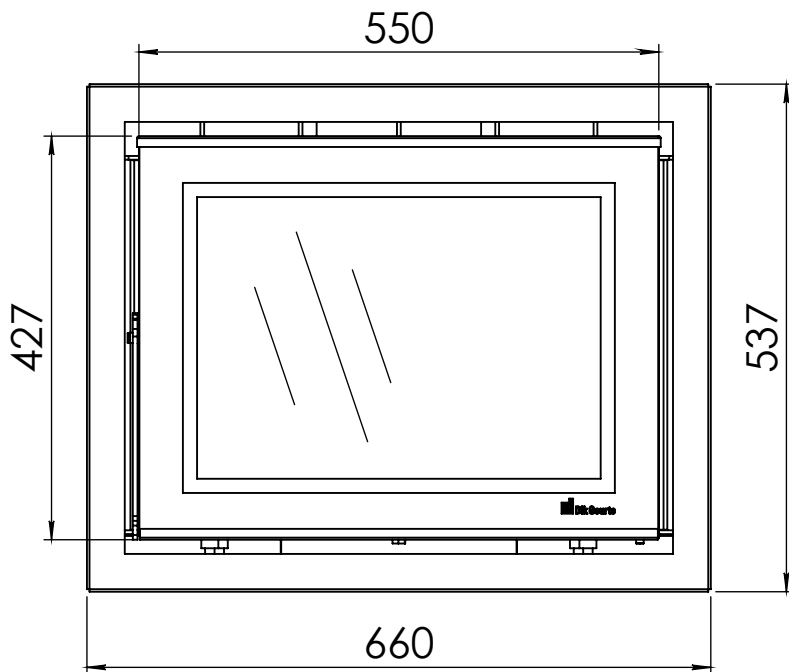

Kachel Type **Prostyle 600 EA + Classic line 4S**

Eenheid Units mm

Datum Date 11-12-13

www.geurts.nl

Wijzigingen voorbehouden. Subject to changes.

Gebruik uitsluitend na schriftelijke toestemming Dik Geurts Haardkachels. Usage only after written consent of Dik Geurts Haardkachels.