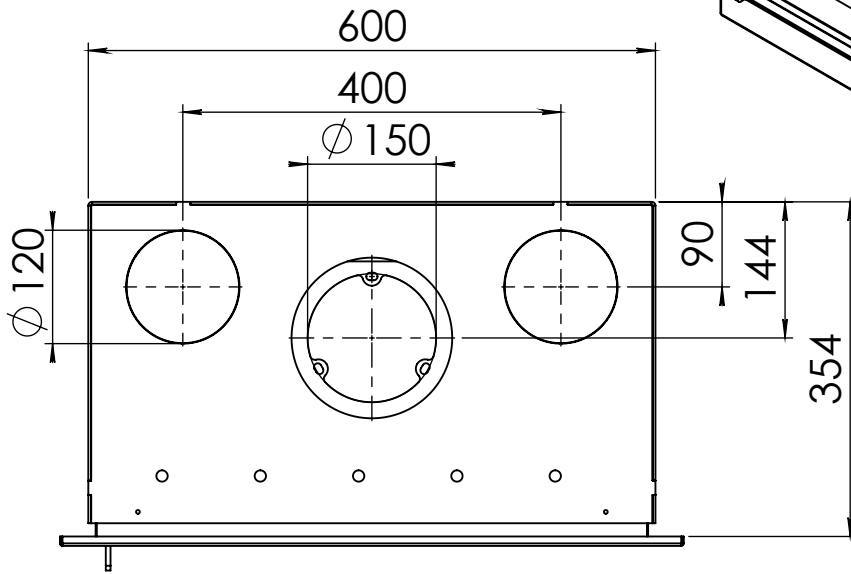

Kachel Type **Prostyle 600 EA + Classic line 4S**

Eenheid Units mm

Datum Date 11-12-13

www.geurts.nl

Wijzigingen voorbehouden. Subject to changes.

Gebruik uitsluitend na schriftelijke toestemming Dik Geurts Haardkachels. Usage only after written consent of Dik Geurts Haardkachels.