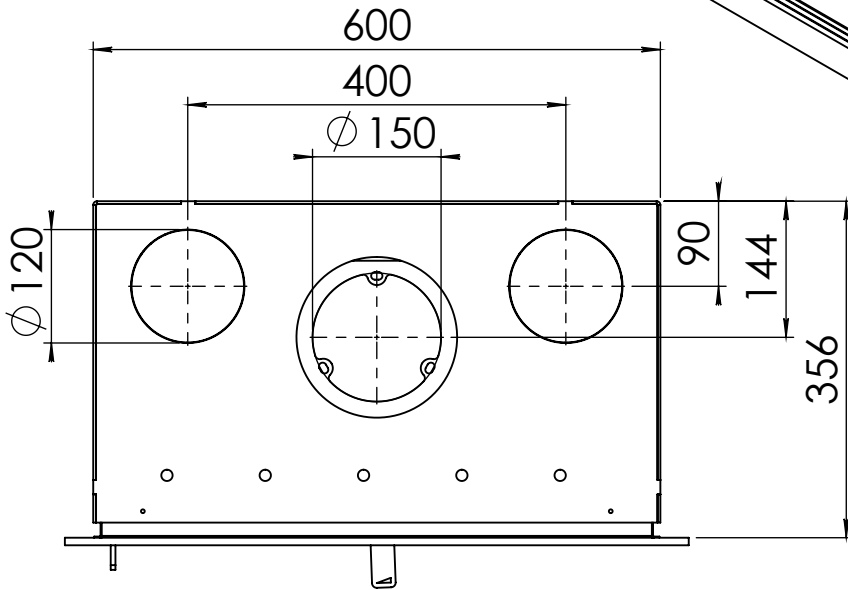

Kachel Type **Prostyle 600 EA + Classic line 4S**

Eenheid Units mm

Datum Date 11-12-13

www.geurts.nl

Wijzigingen voorbehouden. Subject to changes.

Gebruik uitsluitend na schriftelijke toestemming Dik Geurts Haardkachels. Usage only after written consent of Dik Geurts Haardkachels.