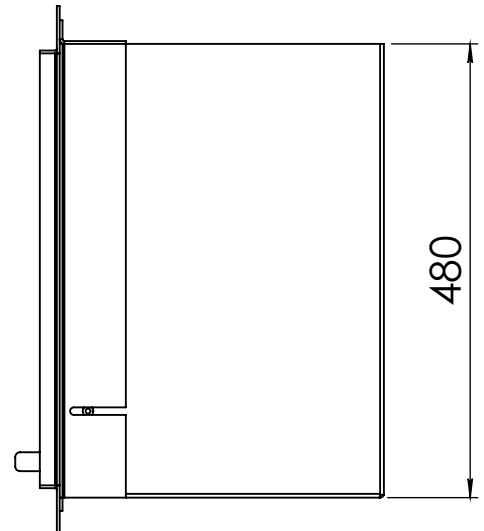

Kachel
Type **Instyle/Prostyle 600, EA position**

Eenheid
Units mm

Datum
Date 26-10-20

www.geurts.nl

Wijzigingen voorbehouden.
Subject to changes.

Gebruik uitsluitend na schriftelijke toestemming Dik Geurts Haardkachels.
Usage only after written consent of Dik Geurts Haardkachels.

Kachel
Type

Prostyle 600 EA + Built in frame

Eenheid
Units mm

Datum
Date 22-10-13

www.geurts.nl

Wijzigingen voorbehouden.
Subject to changes.

Gebruik uitsluitend na schriftelijke toestemming Dik Geurts Haardkachels.
Usage only after written consent of Dik Geurts Haardkachels.

Kachel Type **Prostyle 600 EA + Classic line 3S**

Eenheid Units mm

Datum Date 18-11-13

www.geurts.nl

Wijzigingen voorbehouden. Subject to changes.

Gebruik uitsluitend na schriftelijke toestemming Dik Geurts Haardkachels. Usage only after written consent of Dik Geurts Haardkachels.

Kachel Type **Prostyle 600 EA + Classic line 4S**

Eenheid Units mm

Datum Date 11-12-13

www.geurts.nl

Wijzigingen voorbehouden. Subject to changes.

Gebruik uitsluitend na schriftelijke toestemming Dik Geurts Haardkachels. Usage only after written consent of Dik Geurts Haardkachels.