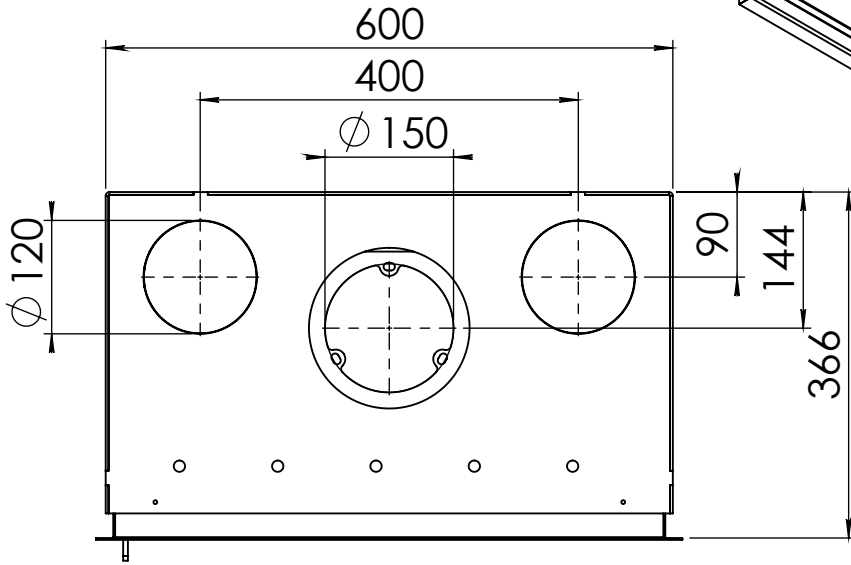

Kachel Type **Prostyle 600 EA+ Modern line**

Eenheid Units mm

Datum Date 22-10-13

www.geurts.nl

Wijzigingen voorbehouden. Subject to changes.

Gebruik uitsluitend na schriftelijke toestemming Dik Geurts Haardkachels. Usage only after written consent of Dik Geurts Haardkachels.