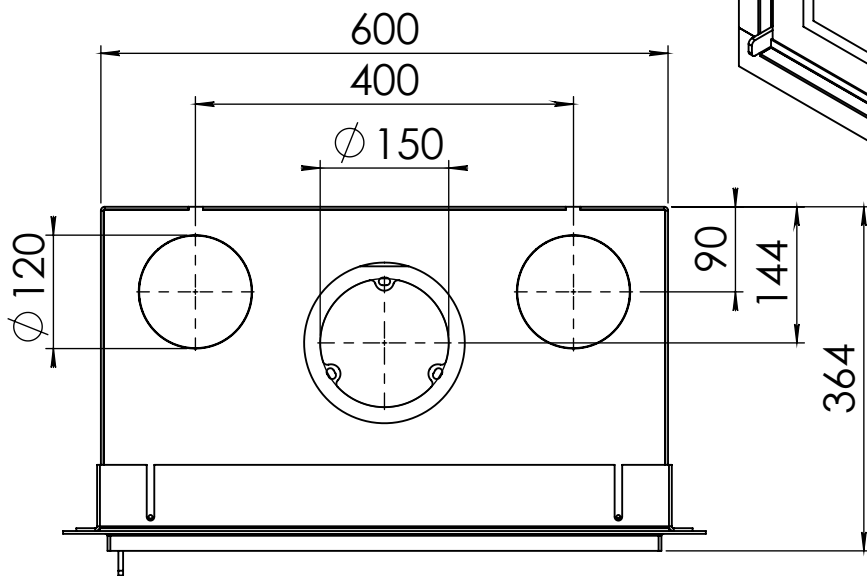

Kachel
Type **Instyle/Prostyle 600, EA position**

Eenheid
Units mm

Datum
Date 26-10-20

www.geurts.nl

Wijzigingen voorbehouden.
Subject to changes.

Gebruik uitsluitend na schriftelijke toestemming Dik Geurts Haardkachels.
Usage only after written consent of Dik Geurts Haardkachels.

Kachel
Type

Prostyle 600 EA + Built in frame

Eenheid
Units mm

Datum
Date 22-10-13

www.geurts.nl

Wijzigingen voorbehouden.
Subject to changes.

Gebruik uitsluitend na schriftelijke toestemming Dik Geurts Haardkachels.
Usage only after written consent of Dik Geurts Haardkachels.

Kachel Type **Prostyle 600 EA + Classic line 3S**

Eenheid Units mm

Datum Date 18-11-13

www.geurts.nl

Wijzigingen voorbehouden. Subject to changes.

Gebruik uitsluitend na schriftelijke toestemming Dik Geurts Haardkachels. Usage only after written consent of Dik Geurts Haardkachels.

Kachel Type **Prostyle 600 EA + Classic line 4S**

Eenheid Units mm

Datum Date 11-12-13

www.geurts.nl

Wijzigingen voorbehouden. Subject to changes.

Gebruik uitsluitend na schriftelijke toestemming Dik Geurts Haardkachels. Usage only after written consent of Dik Geurts Haardkachels.