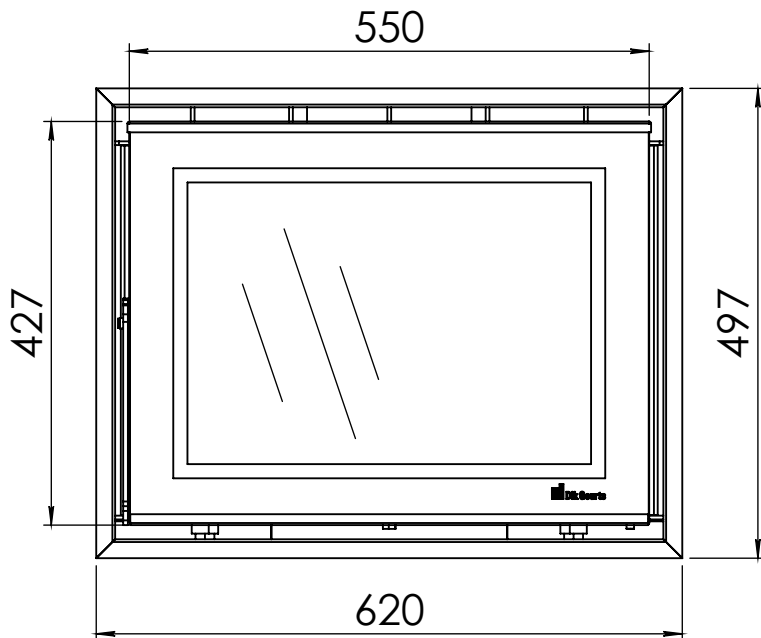

Kachel Type **Prostyle 600 EA+ Modern line**

Eenheid Units mm

Datum Date 22-10-13

www.geurts.nl

Wijzigingen voorbehouden. Subject to changes.

Gebruik uitsluitend na schriftelijke toestemming Dik Geurts Haardkachels. Usage only after written consent of Dik Geurts Haardkachels.