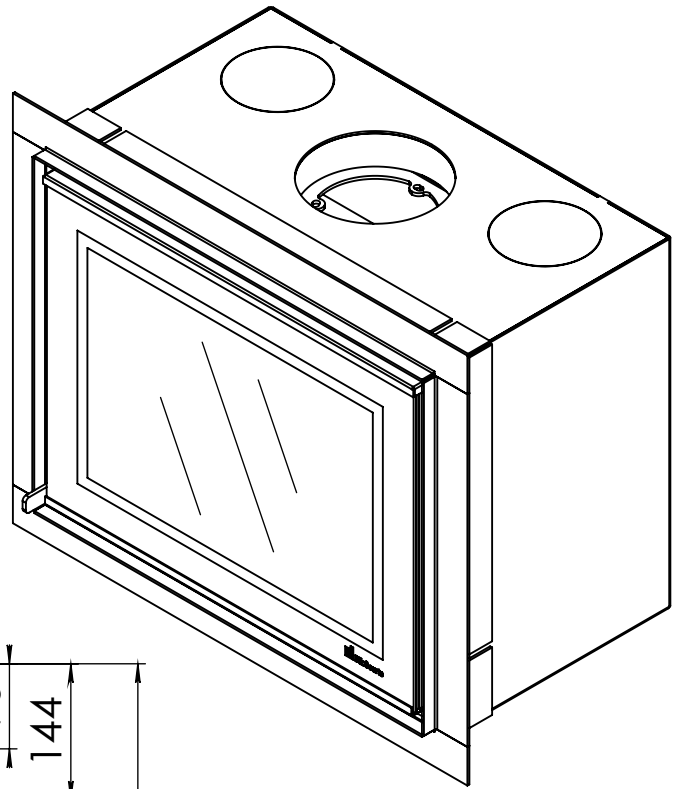

Kachel
Type **Instyle/Prostyle 600, EA position**

Eenheid
Units mm

Datum
Date 26-10-20

www.geurts.nl

Wijzigingen voorbehouden.
Subject to changes.

Gebruik uitsluitend na schriftelijke toestemming Dik Geurts Haardkachels.
Usage only after written consent of Dik Geurts Haardkachels.