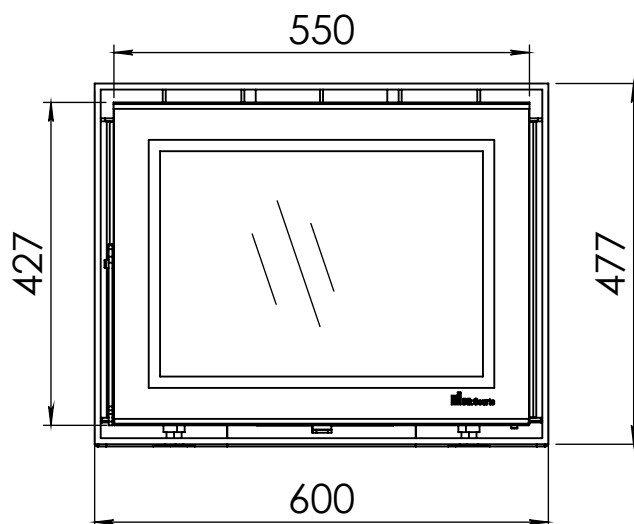

Kachel
Type

Prostyle 600 EA + Slim line

Eenheid
Units mm

Datum
Date 22-10-13

www.geurts.nl

Wijzigingen voorbehouden.
Subject to changes.

Gebruik uitsluitend na schriftelijke toestemming Dik Geurts Haardkachels.
Usage only after written consent of Dik Geurts Haardkachels.