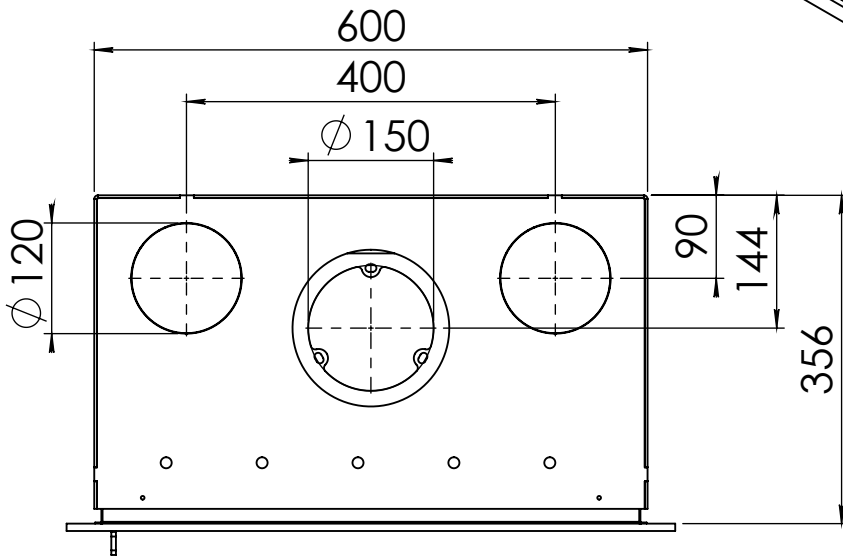

Kachel
Type **Instyle/Prostyle 600, EA position**

Eenheid
Units mm

Datum
Date 26-10-20

www.geurts.nl

Wijzigingen voorbehouden.
Subject to changes.

Gebruik uitsluitend na schriftelijke toestemming Dik Geurts Haardkachels.
Usage only after written consent of Dik Geurts Haardkachels.

Kachel
Type

Prostyle 600 EA + Built in frame

Eenheid
Units mm

Datum
Date 22-10-13

www.geurts.nl

Wijzigingen voorbehouden.
Subject to changes.

Gebruik uitsluitend na schriftelijke toestemming Dik Geurts Haardkachels.
Usage only after written consent of Dik Geurts Haardkachels.

Kachel Type **Prostyle 600 EA + Classic line 3S**

Eenheid Units mm

Datum Date 18-11-13

www.geurts.nl

Wijzigingen voorbehouden. Subject to changes.

Gebruik uitsluitend na schriftelijke toestemming Dik Geurts Haardkachels. Usage only after written consent of Dik Geurts Haardkachels.