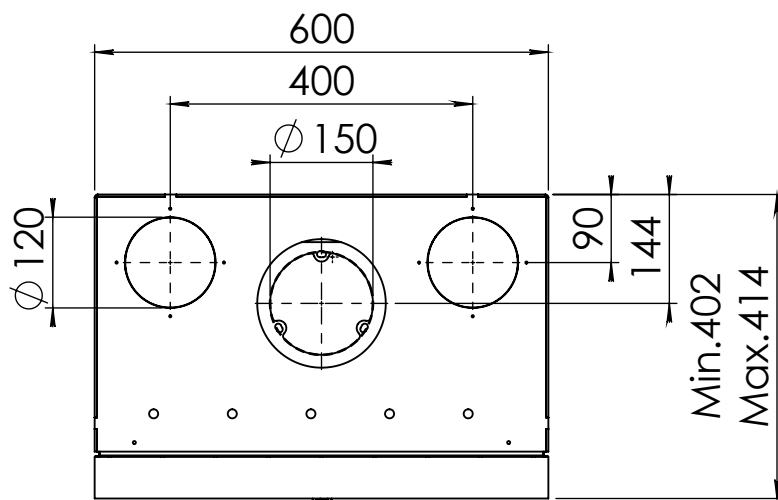

Kachel
Type

Prostyle 600 EA + Slim line

Eenheid
Units mm

Datum
Date 22-10-13

www.geurts.nl

Wijzigingen voorbehouden.
Subject to changes.

Gebruik uitsluitend na schriftelijke toestemming Dik Geurts Haardkachels.
Usage only after written consent of Dik Geurts Haardkachels.

Kachel Type **Prostyle 600 EA + Inbouwkader 4S-8mm**

Eenheid Units **mm**

Datum Date **09-06-20**

www.geurts.nl

Wijzigingen voorbehouden.
Subject to changes.

Gebruik uitsluitend na schriftelijke toestemming Dik Geurts Haardkachels.
Usage only after written consent of Dik Geurts Haardkachels.