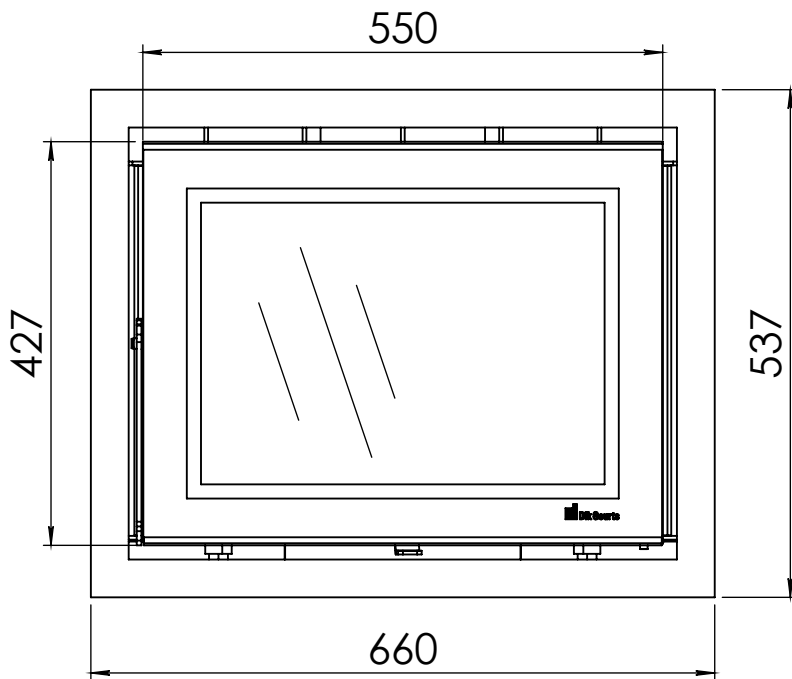

Kachel Type **Prostyle 600 EA + Classic line 4S**

Eenheid Units mm

Datum Date 11-12-13

www.geurts.nl

Wijzigingen voorbehouden. Subject to changes.

Gebruik uitsluitend na schriftelijke toestemming Dik Geurts Haardkachels. Usage only after written consent of Dik Geurts Haardkachels.