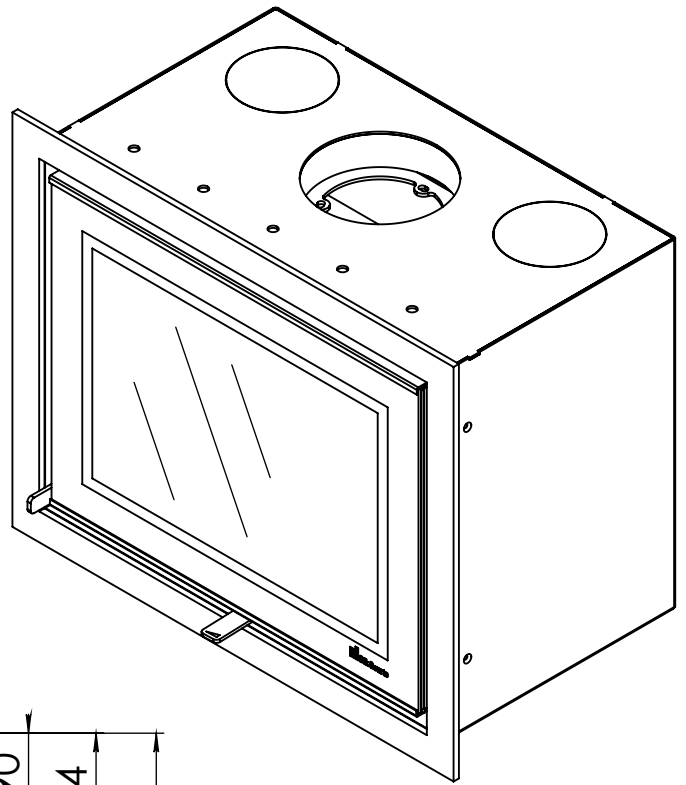

Kachel Type **Prostyle 600 EA + Classic line 3S**

Eenheid Units mm

Datum Date 18-11-13

www.geurts.nl

Wijzigingen voorbehouden. Subject to changes.

Gebruik uitsluitend na schriftelijke toestemming Dik Geurts Haardkachels. Usage only after written consent of Dik Geurts Haardkachels.