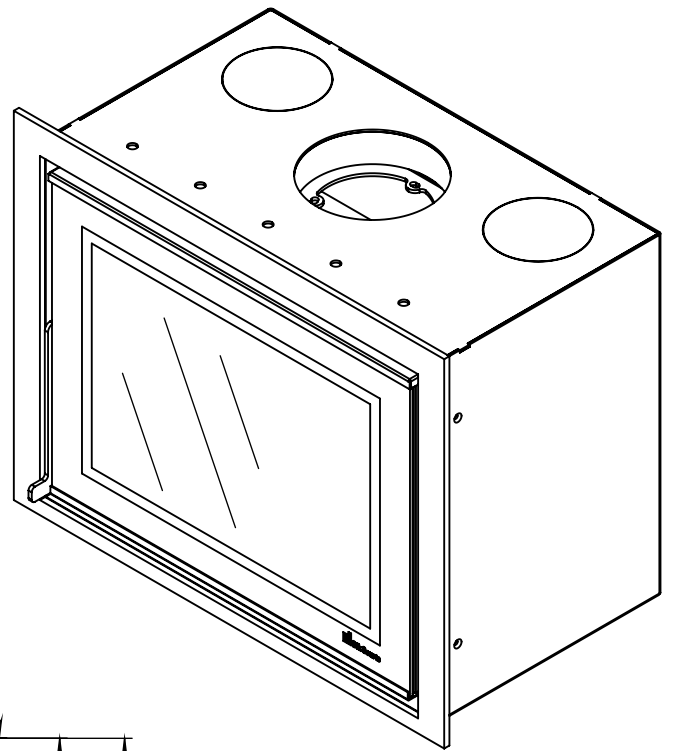

Kachel
Type

Prostyle 600 EA + Built in frame

Eenheid
Units mm

Datum
Date 22-10-13

www.geurts.nl

Wijzigingen voorbehouden.
Subject to changes.

Gebruik uitsluitend na schriftelijke toestemming Dik Geurts Haardkachels.
Usage only after written consent of Dik Geurts Haardkachels.