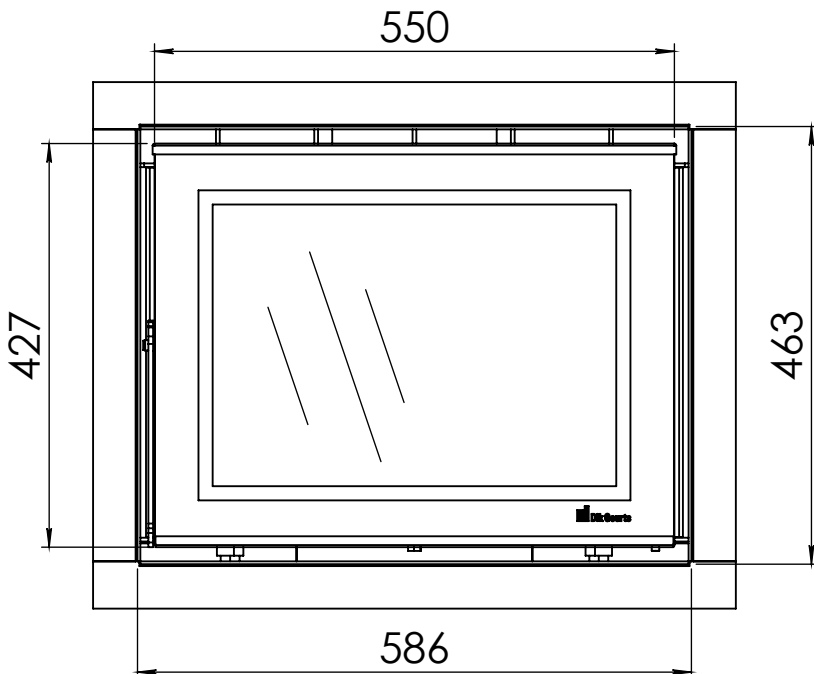

Kachel
Type **Instyle/Prostyle 600, EA position**

Eenheid
Units mm

Datum
Date 26-10-20

www.geurts.nl

Wijzigingen voorbehouden.
Subject to changes.

Gebruik uitsluitend na schriftelijke toestemming Dik Geurts Haardkachels.
Usage only after written consent of Dik Geurts Haardkachels.

Kachel
Type

Prostyle 600 EA + Built in frame

Eenheid
Units mm

Datum
Date 22-10-13

www.geurts.nl

Wijzigingen voorbehouden.
Subject to changes.

Gebruik uitsluitend na schriftelijke toestemming Dik Geurts Haardkachels.
Usage only after written consent of Dik Geurts Haardkachels.