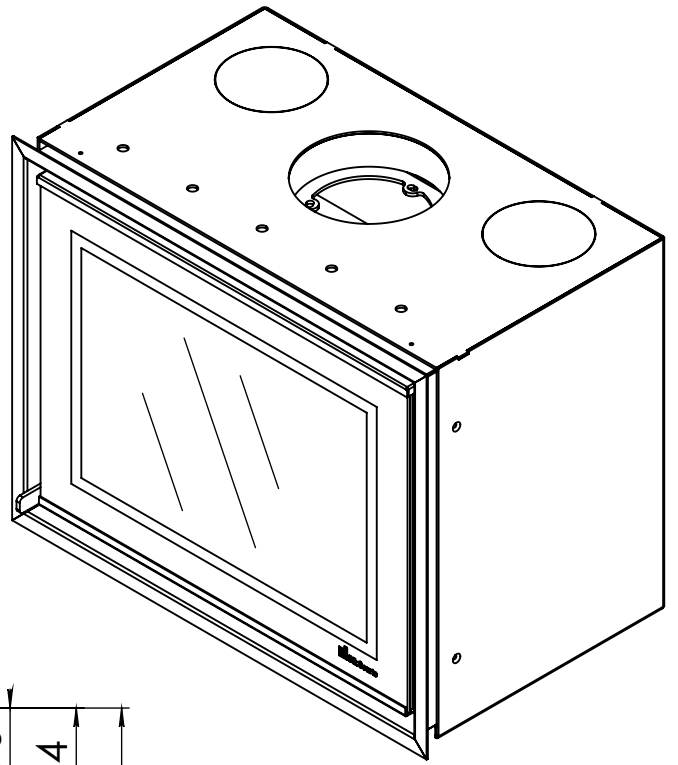

Kachel Type **Prostyle 600 EA+ Modern line**

Eenheid Units mm

Datum Date 22-10-13

www.geurts.nl

Wijzigingen voorbehouden. Subject to changes.

Gebruik uitsluitend na schriftelijke toestemming Dik Geurts Haardkachels. Usage only after written consent of Dik Geurts Haardkachels.