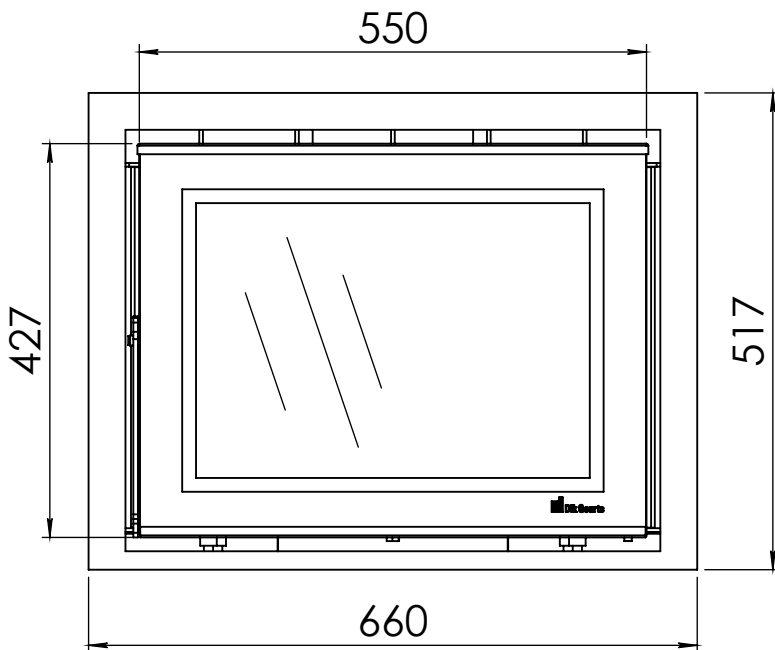

Kachel Type **Prostyle 600 EA + Classic line 3S**

Eenheid Units mm

Datum Date 18-11-13

www.geurts.nl

Wijzigingen voorbehouden. Subject to changes.

Gebruik uitsluitend na schriftelijke toestemming Dik Geurts Haardkachels. Usage only after written consent of Dik Geurts Haardkachels.