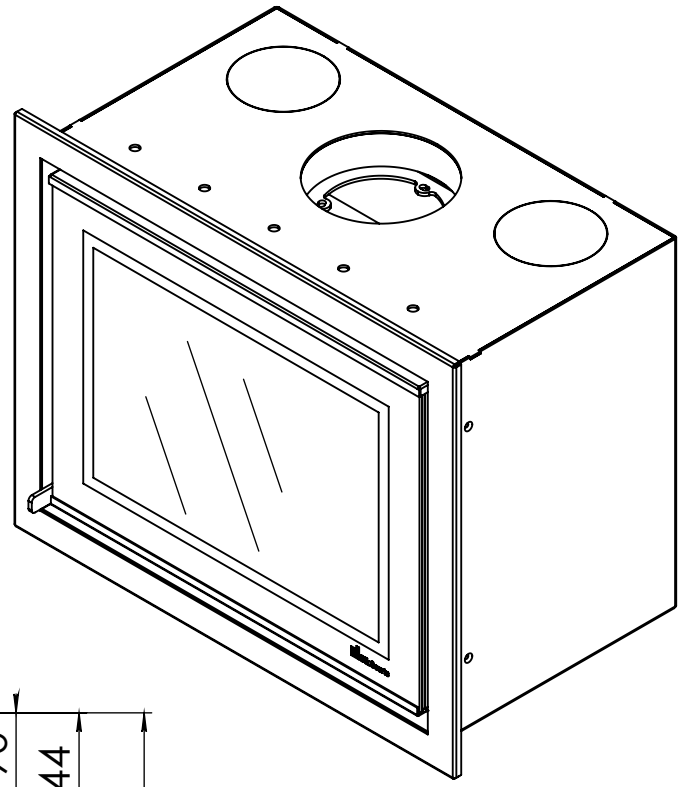

Kachel Type **Prostyle 600 EA + Classic line 4S**

Eenheid Units mm

Datum Date 11-12-13

www.geurts.nl

Wijzigingen voorbehouden. Subject to changes.

Gebruik uitsluitend na schriftelijke toestemming Dik Geurts Haardkachels. Usage only after written consent of Dik Geurts Haardkachels.