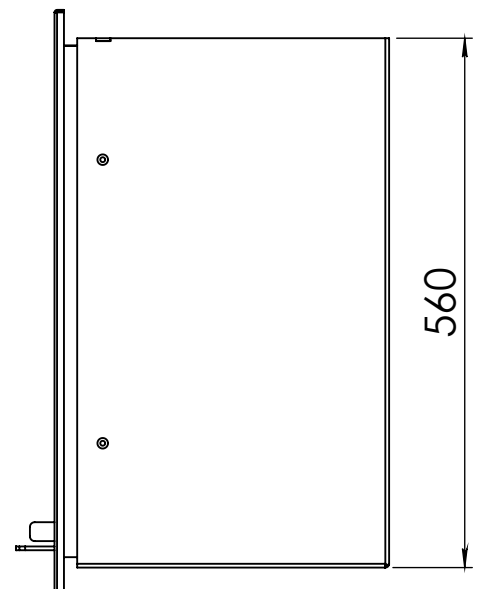

Kachel Type **Prostyle 550 EA + Classic line 4S**

Einheit Units mm

Datum Date 11-12-13

[www.geurts.nl](http://www.geurts.nl)

Wijzigingen voorbehouden.  
Subject to changes.

Gebruik uitsluitend na schriftelijke toestemming Dik Geurts Haardkachels.  
Usage only after written consent of Dik Geurts Haardkachels.

Kachel  
Type

Prostyle 550 EA + Modern line

Eenheid  
Units mm

Datum  
Date 23-10-13

[www.geurts.nl](http://www.geurts.nl)

Wijzigingen voorbehouden.  
Subject to changes.

Gebruik uitsluitend na schriftelijke toestemming Dik Geurts Haardkachels.  
Usage only after written consent of Dik Geurts Haardkachels.

Kachel  
Type

**Prostyle 550 EA + Slim line**

Einheid  
Units mm

Datum  
Date 23-10-13

[www.geurts.nl](http://www.geurts.nl)

Wijzigingen voorbehouden.  
Subject to changes.

Gebruik uitsluitend na schriftelijke toestemming Dik Geurts Haardkachels.  
Usage only after written consent of Dik Geurts Haardkachels.