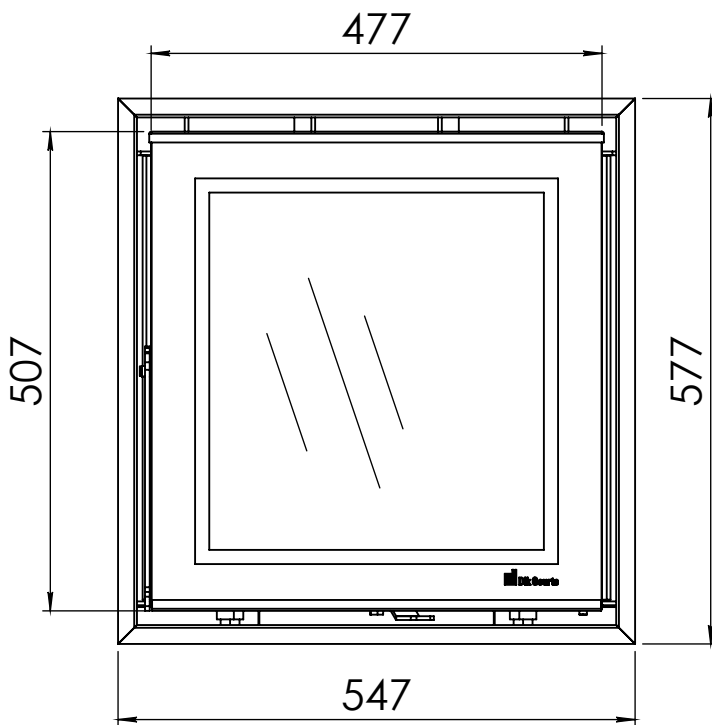

Kachel  
Type

**Prostyle 550 EA + Slim line**

Einheid  
Units mm

Datum  
Date 23-10-13

[www.geurts.nl](http://www.geurts.nl)

Wijzigingen voorbehouden.  
Subject to changes.

Gebruik uitsluitend na schriftelijke toestemming Dik Geurts Haardkachels.  
Usage only after written consent of Dik Geurts Haardkachels.