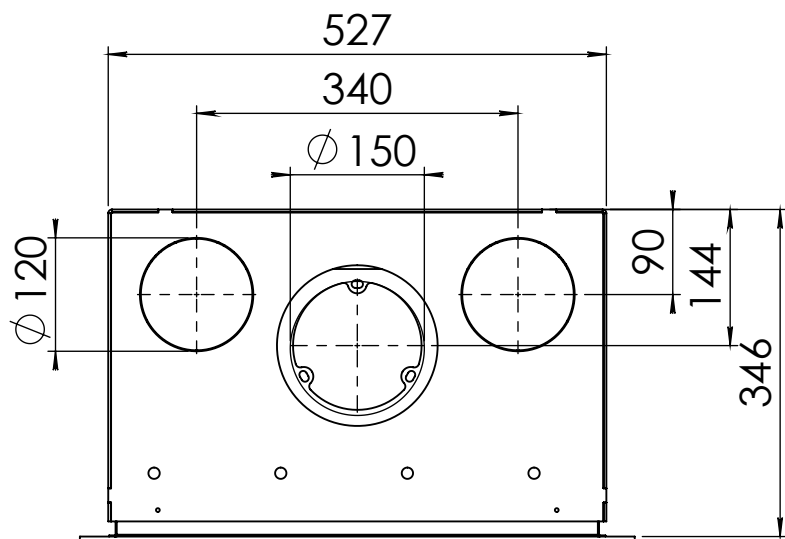

Kachel  
Type **Instyle/Prostyle 550, EA position**

Eenheid  
Units mm

Datum  
Date 26-10-20

[www.geurts.nl](http://www.geurts.nl)

Wijzigingen voorbehouden.  
Subject to changes.

Gebruik uitsluitend na schriftelijke toestemming Dik Geurts Haardkachels.  
Usage only after written consent of Dik Geurts Haardkachels.

Kachel  
Type

**Prostyle 550 EA + Built in frame**

Einheid  
Units mm

Datum  
Date 23-10-13

[www.geurts.nl](http://www.geurts.nl)

Wijzigingen voorbehouden.  
Subject to changes.

Gebruik uitsluitend na schriftelijke toestemming Dik Geurts Haardkachels.  
Usage only after written consent of Dik Geurts Haardkachels.

Kachel Type **Prostyle 550 EA + Classic line 4S**

Einheit Units mm

Datum Date 11-12-13

[www.geurts.nl](http://www.geurts.nl)

Wijzigingen voorbehouden.  
Subject to changes.

Gebruik uitsluitend na schriftelijke toestemming Dik Geurts Haardkachels.  
Usage only after written consent of Dik Geurts Haardkachels.

Kachel  
Type

**Prostyle 550 EA + Slim line**

Einheid  
Units mm

Datum  
Date 23-10-13

[www.geurts.nl](http://www.geurts.nl)

Wijzigingen voorbehouden.  
Subject to changes.

Gebruik uitsluitend na schriftelijke toestemming Dik Geurts Haardkachels.  
Usage only after written consent of Dik Geurts Haardkachels.