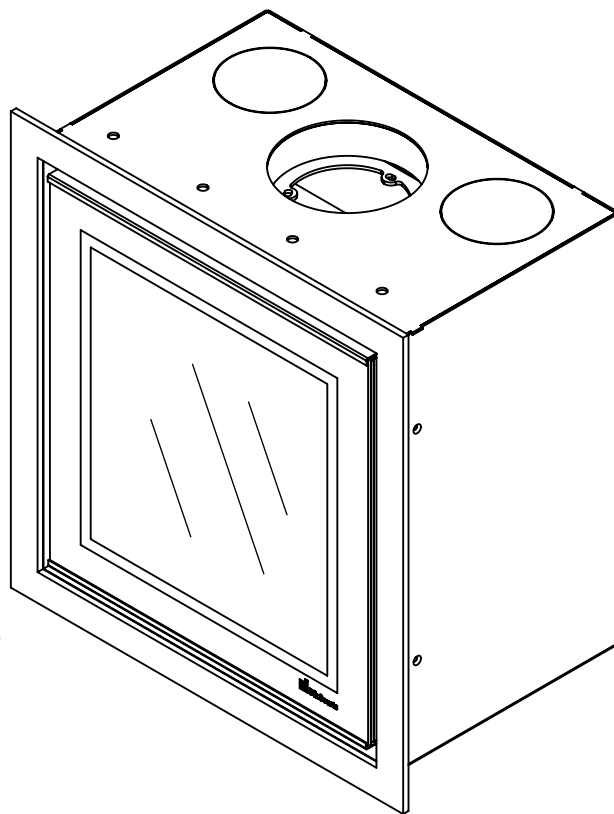

Kachel  
Type

**Prostyle 550 EA + Built in frame**

Einheid  
Units mm

Datum  
Date 23-10-13

[www.geurts.nl](http://www.geurts.nl)

Wijzigingen voorbehouden.  
Subject to changes.

Gebruik uitsluitend na schriftelijke toestemming Dik Geurts Haardkachels.  
Usage only after written consent of Dik Geurts Haardkachels.