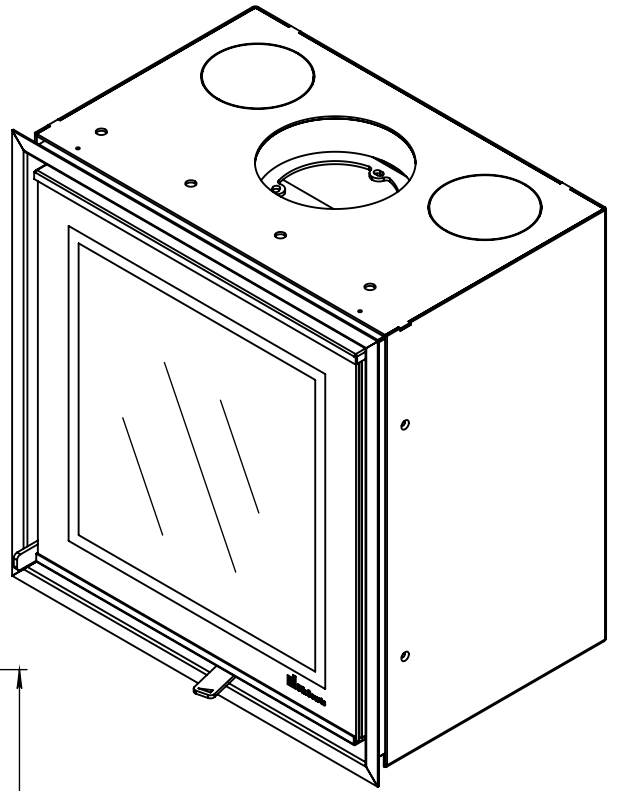

Kachel  
Type

**Prostyle 550 EA + Slim line**

Einheid  
Units mm

Datum  
Date 23-10-13

[www.geurts.nl](http://www.geurts.nl)

Wijzigingen voorbehouden.  
Subject to changes.

Gebruik uitsluitend na schriftelijke toestemming Dik Geurts Haardkachels.  
Usage only after written consent of Dik Geurts Haardkachels.