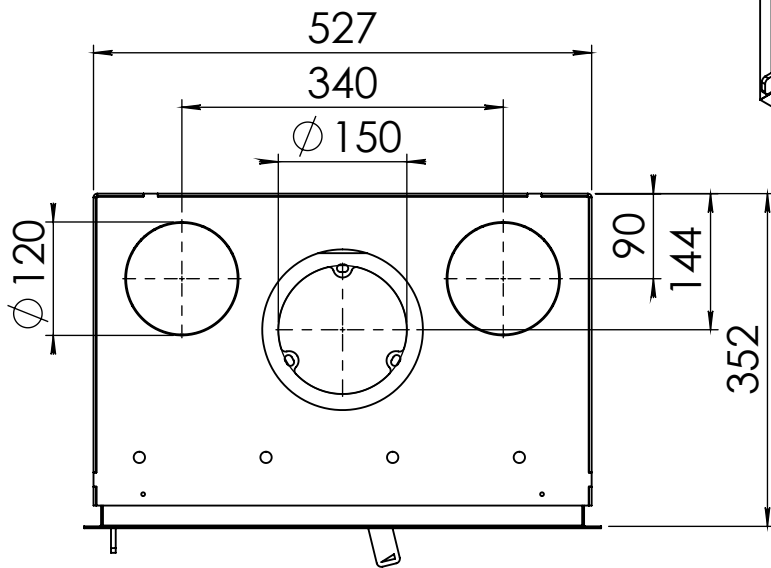

Kachel  
Type

Prostyle 550 EA + Modern line

Eenheid  
Units mm

Datum  
Date 23-10-13

[www.geurts.nl](http://www.geurts.nl)

Wijzigingen voorbehouden.  
Subject to changes.

Gebruik uitsluitend na schriftelijke toestemming Dik Geurts Haardkachels.  
Usage only after written consent of Dik Geurts Haardkachels.

Kachel  
Type

**Prostyle 550 EA + Slim line**

Einheid  
Units mm

Datum  
Date 23-10-13

[www.geurts.nl](http://www.geurts.nl)

Wijzigingen voorbehouden.  
Subject to changes.

Gebruik uitsluitend na schriftelijke toestemming Dik Geurts Haardkachels.  
Usage only after written consent of Dik Geurts Haardkachels.