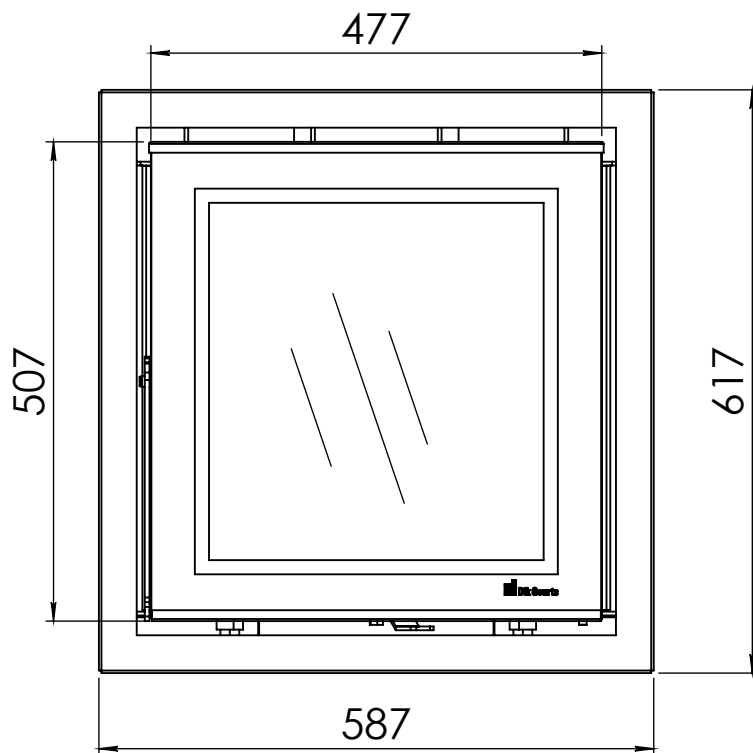

Kachel Type **Prostyle 550 EA + Classic line 4S**

Einheit Units mm

Datum Date 11-12-13

[www.geurts.nl](http://www.geurts.nl)

Wijzigingen voorbehouden.  
Subject to changes.

Gebruik uitsluitend na schriftelijke toestemming Dik Geurts Haardkachels.  
Usage only after written consent of Dik Geurts Haardkachels.

Kachel  
Type

Prostyle 550 EA + Modern line

Eenheid  
Units mm

Datum  
Date 23-10-13

[www.geurts.nl](http://www.geurts.nl)

Wijzigingen voorbehouden.  
Subject to changes.

Gebruik uitsluitend na schriftelijke toestemming Dik Geurts Haardkachels.  
Usage only after written consent of Dik Geurts Haardkachels.

Kachel  
Type

**Prostyle 550 EA + Slim line**

Einheid  
Units mm

Datum  
Date 23-10-13

[www.geurts.nl](http://www.geurts.nl)

Wijzigingen voorbehouden.  
Subject to changes.

Gebruik uitsluitend na schriftelijke toestemming Dik Geurts Haardkachels.  
Usage only after written consent of Dik Geurts Haardkachels.