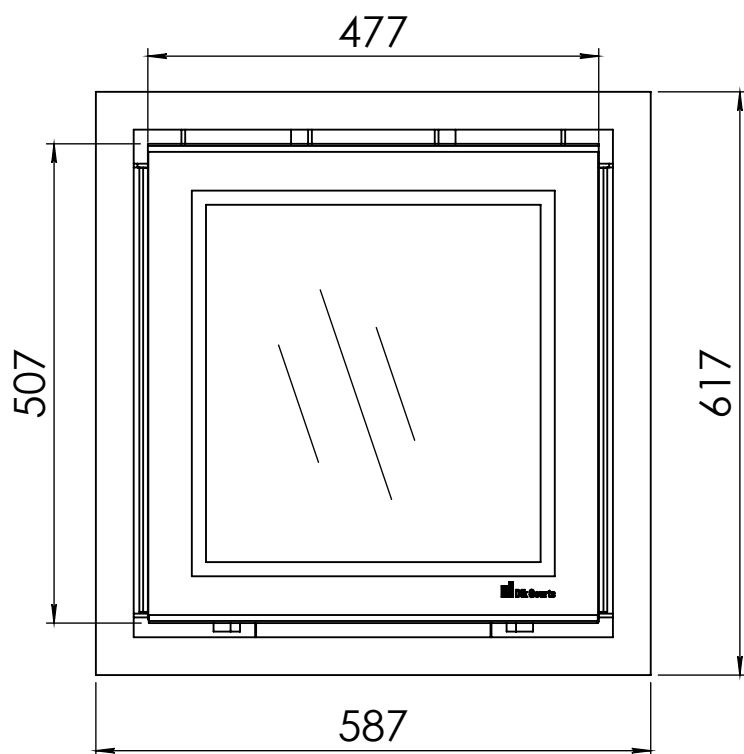

Kachel  
Type **Instyle/Prostyle 550, EA position**

Eenheid  
Units mm

Datum  
Date 26-10-20

[www.geurts.nl](http://www.geurts.nl)

Wijzigingen voorbehouden.  
Subject to changes.

Gebruik uitsluitend na schriftelijke toestemming Dik Geurts Haardkachels.  
Usage only after written consent of Dik Geurts Haardkachels.

Kachel  
Type

**Prostyle 550 EA + Built in frame**

Einheid  
Units mm

Datum  
Date 23-10-13

[www.geurts.nl](http://www.geurts.nl)

Wijzigingen voorbehouden.  
Subject to changes.

Gebruik uitsluitend na schriftelijke toestemming Dik Geurts Haardkachels.  
Usage only after written consent of Dik Geurts Haardkachels.

Kachel Type **Prostyle 550 EA + Classic line 4S**

Einheit Units mm

Datum Date 11-12-13

[www.geurts.nl](http://www.geurts.nl)

Wijzigingen voorbehouden.  
Subject to changes.

Gebruik uitsluitend na schriftelijke toestemming Dik Geurts Haardkachels.  
Usage only after written consent of Dik Geurts Haardkachels.

Kachel  
Type

**Prostyle 550 EA + Slim line**

Einheid  
Units mm

Datum  
Date 23-10-13

[www.geurts.nl](http://www.geurts.nl)

Wijzigingen voorbehouden.  
Subject to changes.

Gebruik uitsluitend na schriftelijke toestemming Dik Geurts Haardkachels.  
Usage only after written consent of Dik Geurts Haardkachels.