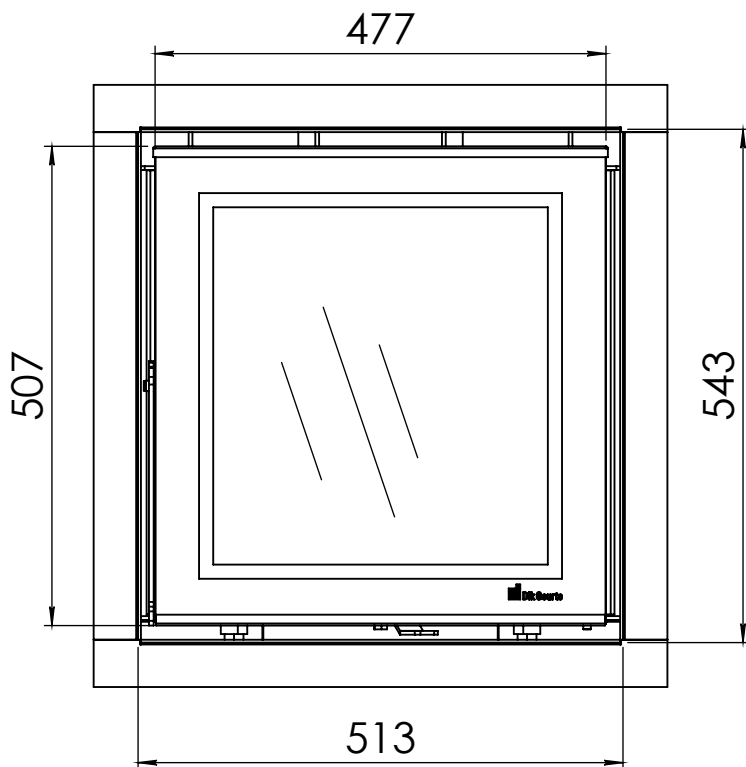

Kachel  
Type **Instyle/Prostyle 550, EA position**

Eenheid  
Units mm

Datum  
Date 26-10-20

[www.geurts.nl](http://www.geurts.nl)

Wijzigingen voorbehouden.  
Subject to changes.

Gebruik uitsluitend na schriftelijke toestemming Dik Geurts Haardkachels.  
Usage only after written consent of Dik Geurts Haardkachels.

Kachel  
Type

**Prostyle 550 EA + Built in frame**

Einheid  
Units mm

Datum  
Date 23-10-13

[www.geurts.nl](http://www.geurts.nl)

Wijzigingen voorbehouden.  
Subject to changes.

Gebruik uitsluitend na schriftelijke toestemming Dik Geurts Haardkachels.  
Usage only after written consent of Dik Geurts Haardkachels.

Kachel Type **Prostyle 550 EA + Classic line 4S**

Einheit Units mm

Datum Date 11-12-13

[www.geurts.nl](http://www.geurts.nl)

Wijzigingen voorbehouden.  
Subject to changes.

Gebruik uitsluitend na schriftelijke toestemming Dik Geurts Haardkachels.  
Usage only after written consent of Dik Geurts Haardkachels.

Kachel  
Type

**Prostyle 550 EA + Slim line**

Einheid  
Units mm

Datum  
Date 23-10-13

[www.geurts.nl](http://www.geurts.nl)

Wijzigingen voorbehouden.  
Subject to changes.

Gebruik uitsluitend na schriftelijke toestemming Dik Geurts Haardkachels.  
Usage only after written consent of Dik Geurts Haardkachels.