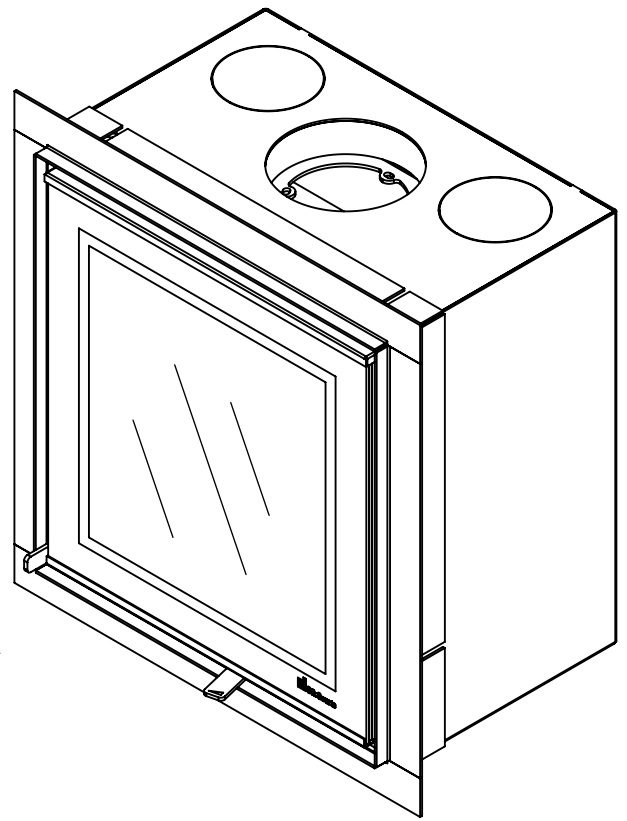

Kachel  
Type **Instyle/Prostyle 550, EA position**

Eenheid  
Units mm

Datum  
Date 26-10-20

[www.geurts.nl](http://www.geurts.nl)

Wijzigingen voorbehouden.  
Subject to changes.

Gebruik uitsluitend na schriftelijke toestemming Dik Geurts Haardkachels.  
Usage only after written consent of Dik Geurts Haardkachels.