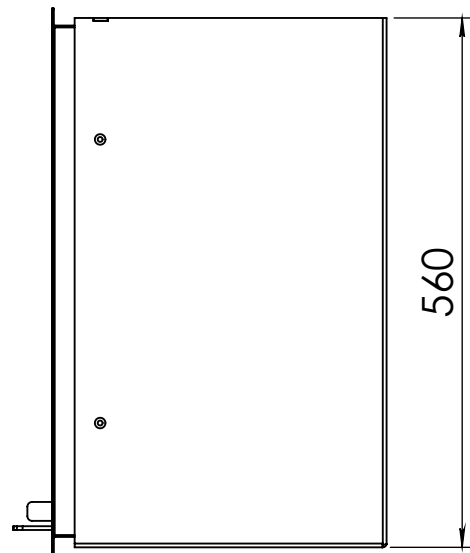

Kachel  
Type

Prostyle 550 EA + Modern line

Eenheid  
Units mm

Datum  
Date 23-10-13

[www.geurts.nl](http://www.geurts.nl)

Wijzigingen voorbehouden.  
Subject to changes.

Gebruik uitsluitend na schriftelijke toestemming Dik Geurts Haardkachels.  
Usage only after written consent of Dik Geurts Haardkachels.

Kachel  
Type

**Prostyle 550 EA + Slim line**

Einheid  
Units mm

Datum  
Date 23-10-13

[www.geurts.nl](http://www.geurts.nl)

Wijzigingen voorbehouden.  
Subject to changes.

Gebruik uitsluitend na schriftelijke toestemming Dik Geurts Haardkachels.  
Usage only after written consent of Dik Geurts Haardkachels.