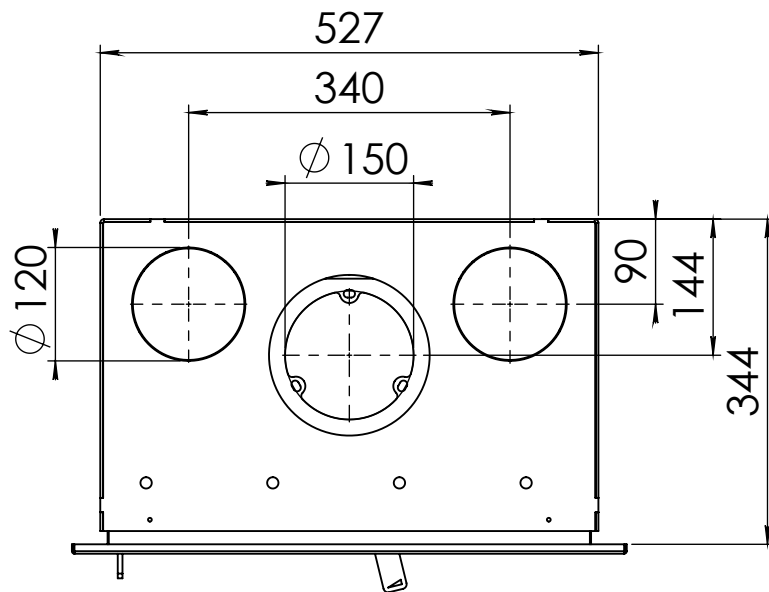

Kachel  
Type **Instyle/Prostyle 550, EA position**

Eenheid  
Units mm

Datum  
Date 26-10-20

[www.geurts.nl](http://www.geurts.nl)

Wijzigingen voorbehouden.  
Subject to changes.

Gebruik uitsluitend na schriftelijke toestemming Dik Geurts Haardkachels.  
Usage only after written consent of Dik Geurts Haardkachels.

Kachel Type **Prostyle 550 EA + Classic line 4S**

Einheit Units mm

Datum Date 11-12-13

[www.geurts.nl](http://www.geurts.nl)

Wijzigingen voorbehouden.  
Subject to changes.

Gebruik uitsluitend na schriftelijke toestemming Dik Geurts Haardkachels.  
Usage only after written consent of Dik Geurts Haardkachels.

Kachel  
Type

Prostyle 550 EA + Modern line

Eenheid  
Units mm

Datum  
Date 23-10-13

[www.geurts.nl](http://www.geurts.nl)

Wijzigingen voorbehouden.  
Subject to changes.

Gebruik uitsluitend na schriftelijke toestemming Dik Geurts Haardkachels.  
Usage only after written consent of Dik Geurts Haardkachels.

Kachel  
Type

**Prostyle 550 EA + Slim line**

Einheid  
Units mm

Datum  
Date 23-10-13

[www.geurts.nl](http://www.geurts.nl)

Wijzigingen voorbehouden.  
Subject to changes.

Gebruik uitsluitend na schriftelijke toestemming Dik Geurts Haardkachels.  
Usage only after written consent of Dik Geurts Haardkachels.