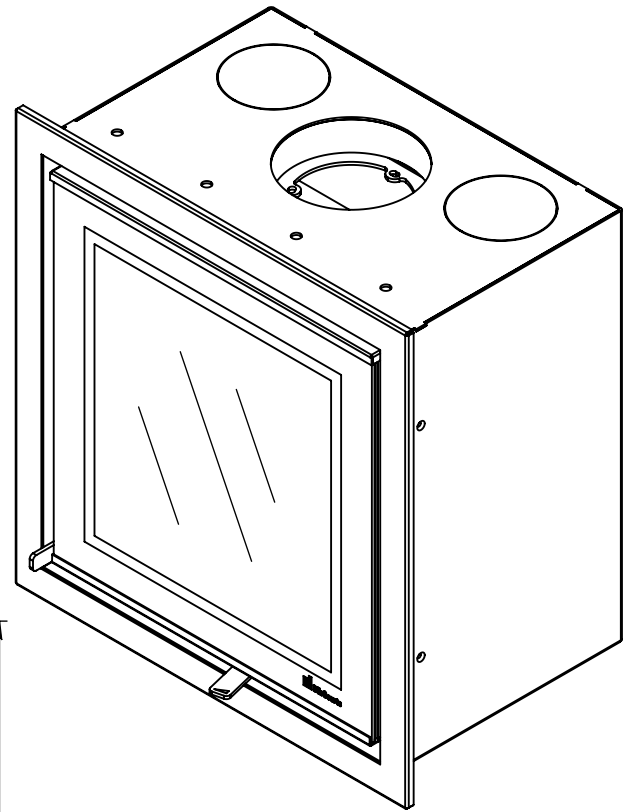

Kachel Type **Prostyle 550 EA + Classic line 4S**

Einheit Units mm

Datum Date 11-12-13

[www.geurts.nl](http://www.geurts.nl)

Wijzigingen voorbehouden.  
Subject to changes.

Gebruik uitsluitend na schriftelijke toestemming Dik Geurts Haardkachels.  
Usage only after written consent of Dik Geurts Haardkachels.