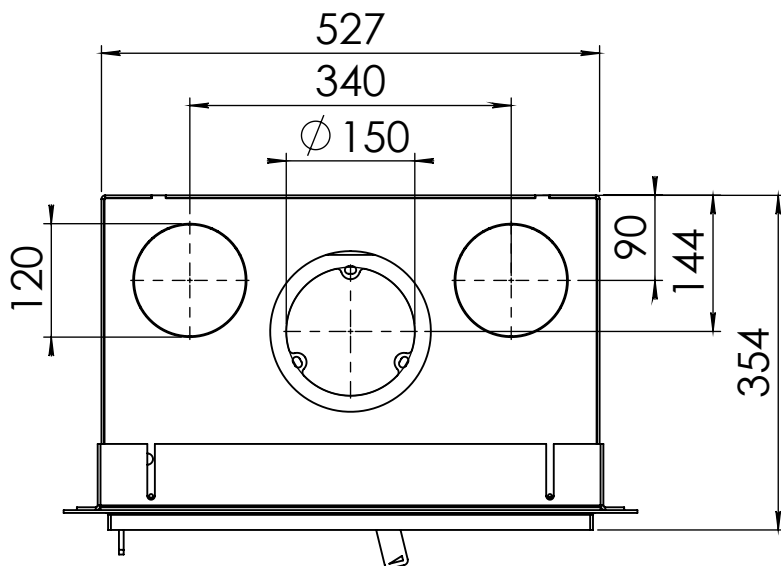

Kachel  
Type **Instyle/Prostyle 550, EA position**

Eenheid  
Units mm

Datum  
Date 26-10-20

[www.geurts.nl](http://www.geurts.nl)

Wijzigingen voorbehouden.  
Subject to changes.

Gebruik uitsluitend na schriftelijke toestemming Dik Geurts Haardkachels.  
Usage only after written consent of Dik Geurts Haardkachels.

Kachel  
Type

**Prostyle 550 EA + Built in frame**

Einheid  
Units mm

Datum  
Date 23-10-13

[www.geurts.nl](http://www.geurts.nl)

Wijzigingen voorbehouden.  
Subject to changes.

Gebruik uitsluitend na schriftelijke toestemming Dik Geurts Haardkachels.  
Usage only after written consent of Dik Geurts Haardkachels.

Kachel Type **Prostyle 550 EA + Classic line 4S**

Einheit Units mm

Datum Date 11-12-13

[www.geurts.nl](http://www.geurts.nl)

Wijzigingen voorbehouden.  
Subject to changes.

Gebruik uitsluitend na schriftelijke toestemming Dik Geurts Haardkachels.  
Usage only after written consent of Dik Geurts Haardkachels.

Kachel  
Type

**Prostyle 550 EA + Slim line**

Einheid  
Units mm

Datum  
Date 23-10-13

[www.geurts.nl](http://www.geurts.nl)

Wijzigingen voorbehouden.  
Subject to changes.

Gebruik uitsluitend na schriftelijke toestemming Dik Geurts Haardkachels.  
Usage only after written consent of Dik Geurts Haardkachels.