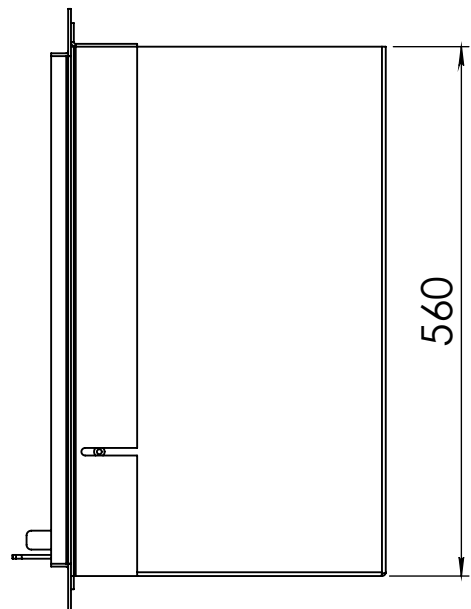

Kachel  
Type **Instyle/Prostyle 550, EA position**

Eenheid  
Units mm

Datum  
Date 26-10-20

[www.geurts.nl](http://www.geurts.nl)

Wijzigingen voorbehouden.  
Subject to changes.

Gebruik uitsluitend na schriftelijke toestemming Dik Geurts Haardkachels.  
Usage only after written consent of Dik Geurts Haardkachels.

Kachel  
Type

**Prostyle 550 EA + Built in frame**

Einheid  
Units mm

Datum  
Date 23-10-13

[www.geurts.nl](http://www.geurts.nl)

Wijzigingen voorbehouden.  
Subject to changes.

Gebruik uitsluitend na schriftelijke toestemming Dik Geurts Haardkachels.  
Usage only after written consent of Dik Geurts Haardkachels.

Kachel Type **Prostyle 550 EA + Classic line 4S**

Einheit Units mm

Datum Date 11-12-13

[www.geurts.nl](http://www.geurts.nl)

Wijzigingen voorbehouden.  
Subject to changes.

Gebruik uitsluitend na schriftelijke toestemming Dik Geurts Haardkachels.  
Usage only after written consent of Dik Geurts Haardkachels.

Kachel  
Type

**Prostyle 550 EA + Slim line**

Einheid  
Units mm

Datum  
Date 23-10-13

[www.geurts.nl](http://www.geurts.nl)

Wijzigingen voorbehouden.  
Subject to changes.

Gebruik uitsluitend na schriftelijke toestemming Dik Geurts Haardkachels.  
Usage only after written consent of Dik Geurts Haardkachels.