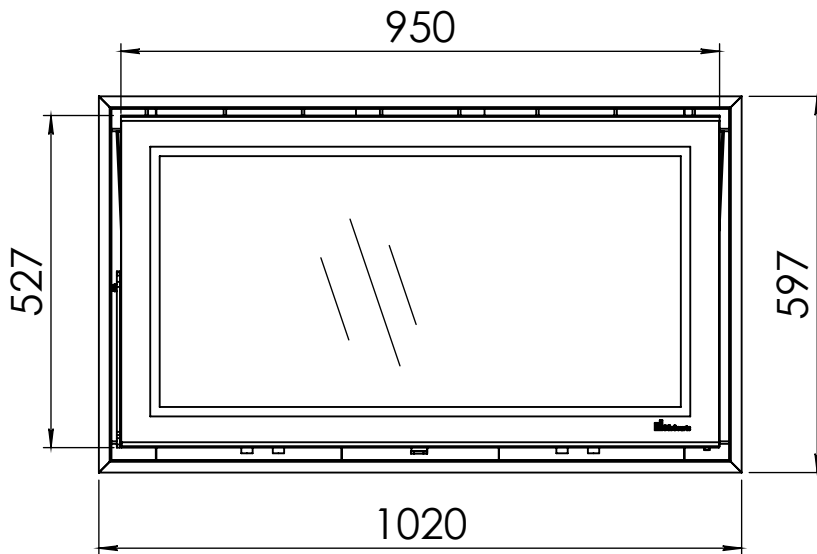

Kachel
Type **Prostyle 1000 EA + Modern line**

Eenheid
Units mm

Datum
Date 06-11-14

www.geurts.nl

Wijzigingen voorbehouden.
Subject to changes.

Gebruik uitsluitend na schriftelijke toestemming Dik Geurts Haardkachels.
Usage only after written consent of Dik Geurts Haardkachels.