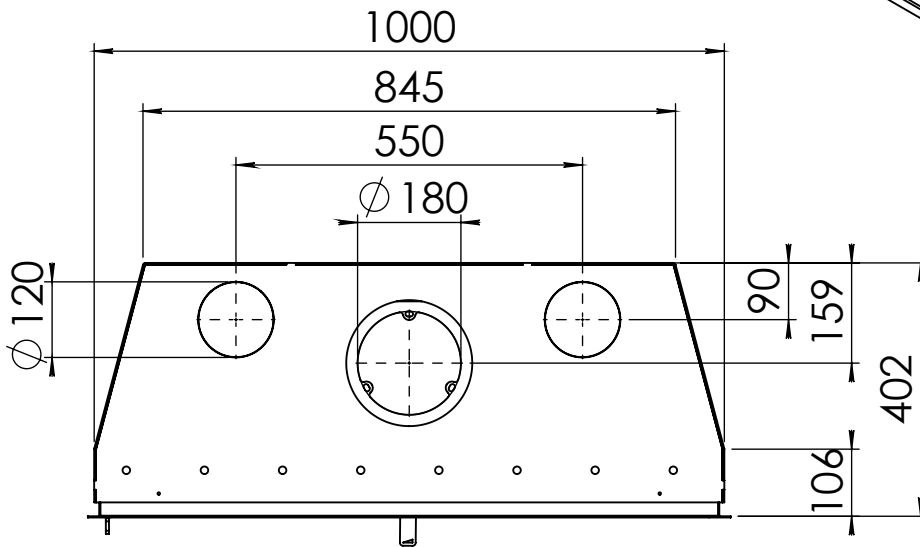

Kachel
Type

Prostyle 1000 EA + Slim line

Eenheid
Units mm

Datum
Date 03-12-14

www.geurts.nl

Wijzigingen voorbehouden.
Subject to changes.

Gebruik uitsluitend na schriftelijke toestemming Dik Geurts Haardkachels.
Usage only after written consent of Dik Geurts Haardkachels.