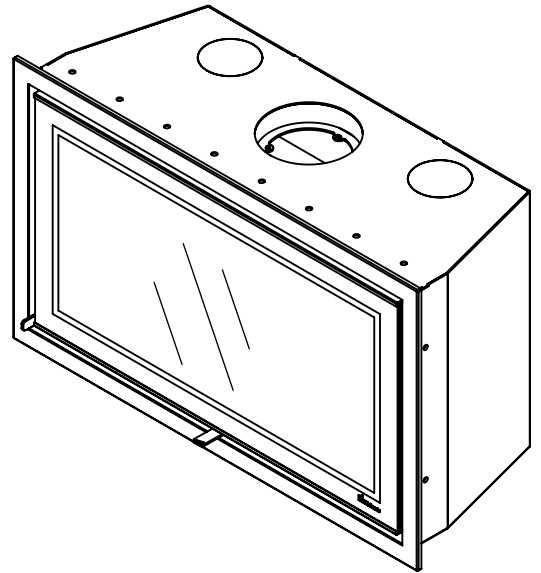

Kachel
Type **Prostyle 1000 EA + Modern line**

Eenheid
Units mm

Datum
Date 06-11-14

www.geurts.nl

Wijzigingen voorbehouden.
Subject to changes.

Gebruik uitsluitend na schriftelijke toestemming Dik Geurts Haardkachels.
Usage only after written consent of Dik Geurts Haardkachels.