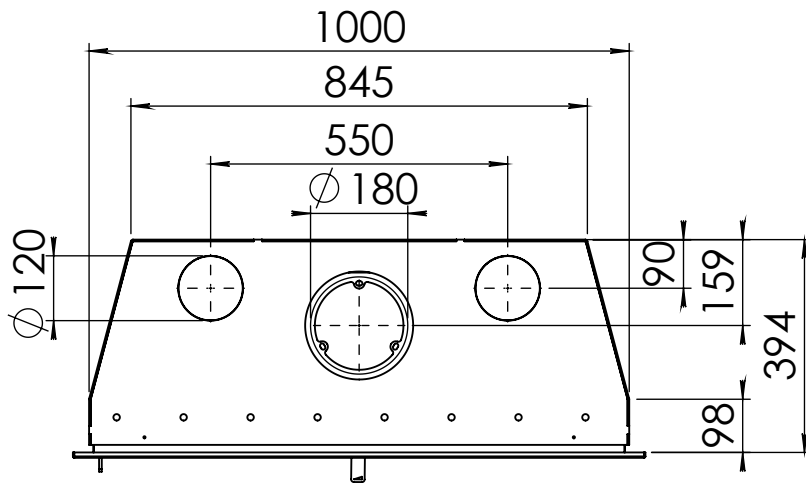

Kachel
Type **Prostyle 1000 EA + Modern line**

Eenheid
Units mm

Datum
Date 06-11-14

www.geurts.nl

Wijzigingen voorbehouden.
Subject to changes.

Gebruik uitsluitend na schriftelijke toestemming Dik Geurts Haardkachels.
Usage only after written consent of Dik Geurts Haardkachels.