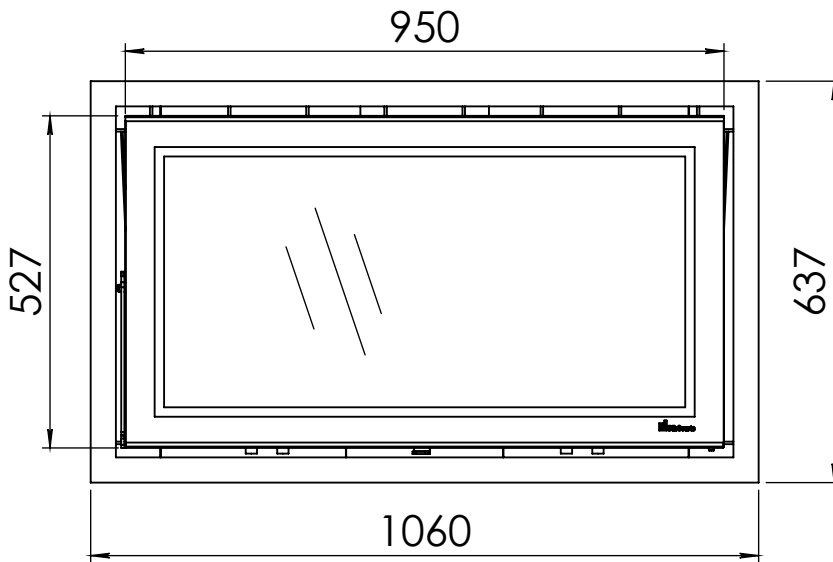

Kachel Type **Prostyle 1000 EA + Built in frame**

Eenheid Units mm

Datum Date 03-12-14

www.geurts.nl

Wijzigingen voorbehouden.
Subject to changes.

Gebruik uitsluitend na schriftelijke toestemming Dik Geurts Haardkachels.
Usage only after written consent of Dik Geurts Haardkachels.