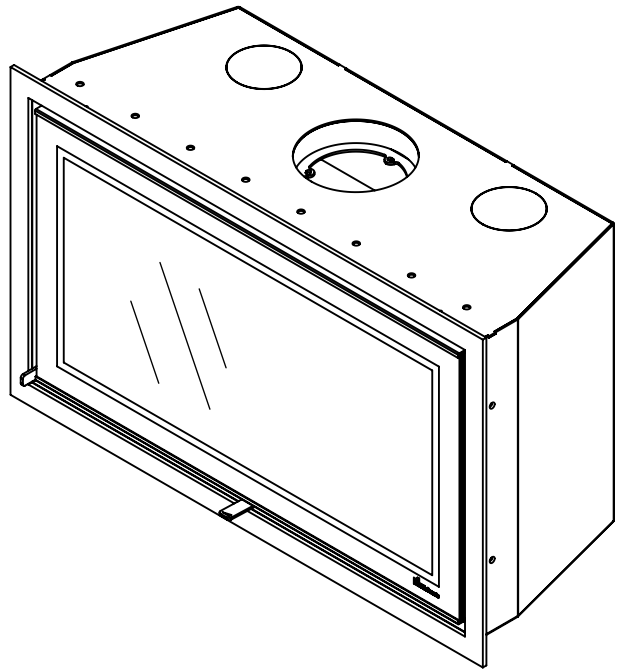

Kachel Type **Prostyle 1000 EA + Built in frame**

Eenheid Units mm

Datum Date 03-12-14

www.geurts.nl

Wijzigingen voorbehouden.
Subject to changes.

Gebruik uitsluitend na schriftelijke toestemming Dik Geurts Haardkachels.
Usage only after written consent of Dik Geurts Haardkachels.