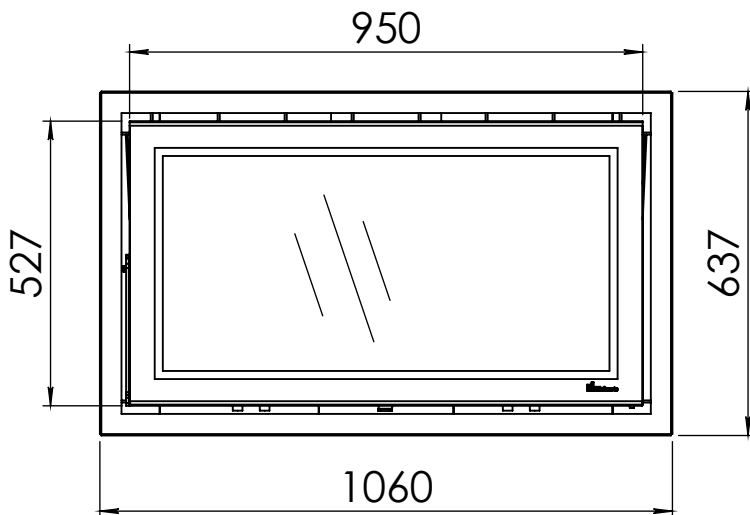

Kachel
Type **Prostyle 1000 EA + Modern line**

Eenheid
Units mm

Datum
Date 06-11-14

www.geurts.nl

Wijzigingen voorbehouden.
Subject to changes.

Gebruik uitsluitend na schriftelijke toestemming Dik Geurts Haardkachels.
Usage only after written consent of Dik Geurts Haardkachels.