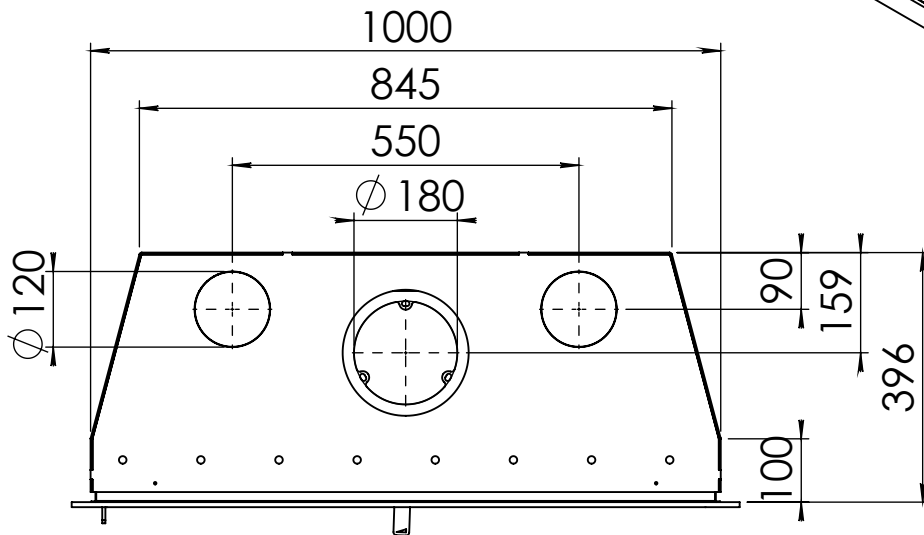

Kachel
Type **Instyle/Prostyle 1000, EA position**

Eenheid
Units mm

Datum
Date 27-10-20

www.geurts.nl

Wijzigingen voorbehouden.
Subject to changes.

Gebruik uitsluitend na schriftelijke toestemming Dik Geurts Haardkachels.
Usage only after written consent of Dik Geurts Haardkachels.

Kachel Type **Prostyle 1000 EA + Built in frame**

Eenheid Units mm

Datum Date 03-12-14

www.geurts.nl

Wijzigingen voorbehouden.
Subject to changes.

Gebruik uitsluitend na schriftelijke toestemming Dik Geurts Haardkachels.
Usage only after written consent of Dik Geurts Haardkachels.