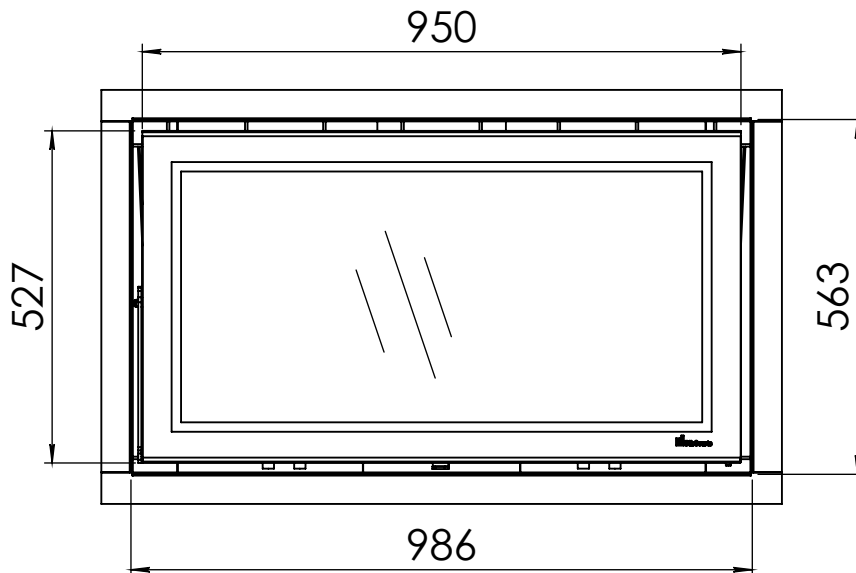

Kachel
Type **Instyle/Prostyle 1000, EA position**

Eenheid
Units mm

Datum
Date 27-10-20

www.geurts.nl

Wijzigingen voorbehouden.
Subject to changes.

Gebruik uitsluitend na schriftelijke toestemming Dik Geurts Haardkachels.
Usage only after written consent of Dik Geurts Haardkachels.

Kachel Type **Prostyle 1000 EA + Built in frame**

Eenheid Units mm

Datum Date 03-12-14

www.geurts.nl

Wijzigingen voorbehouden.
Subject to changes.

Gebruik uitsluitend na schriftelijke toestemming Dik Geurts Haardkachels.
Usage only after written consent of Dik Geurts Haardkachels.