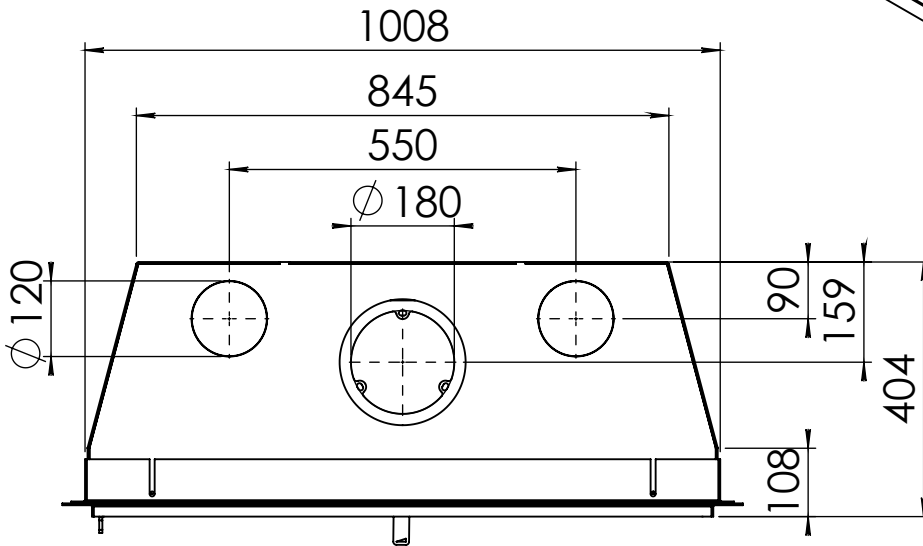

Kachel
Type **Instyle/Prostyle 1000, EA position**

Eenheid
Units mm

Datum
Date 27-10-20

www.geurts.nl

Wijzigingen voorbehouden.
Subject to changes.

Gebruik uitsluitend na schriftelijke toestemming Dik Geurts Haardkachels.
Usage only after written consent of Dik Geurts Haardkachels.

Kachel Type **Prostyle 1000 EA + Built in frame**

Eenheid Units mm

Datum Date 03-12-14

www.geurts.nl

Wijzigingen voorbehouden.
Subject to changes.

Gebruik uitsluitend na schriftelijke toestemming Dik Geurts Haardkachels.
Usage only after written consent of Dik Geurts Haardkachels.

Kachel
Type **Prostyle 1000 EA + Modern line**

Eenheid
Units mm

Datum
Date 06-11-14

www.geurts.nl

Wijzigingen voorbehouden.
Subject to changes.

Gebruik uitsluitend na schriftelijke toestemming Dik Geurts Haardkachels.
Usage only after written consent of Dik Geurts Haardkachels.

Kachel
Type

Prostyle 1000 EA + Slim line

Eenheid
Units mm

Datum
Date 03-12-14

www.geurts.nl

Wijzigingen voorbehouden.
Subject to changes.

Gebruik uitsluitend na schriftelijke toestemming Dik Geurts Haardkachels.
Usage only after written consent of Dik Geurts Haardkachels.