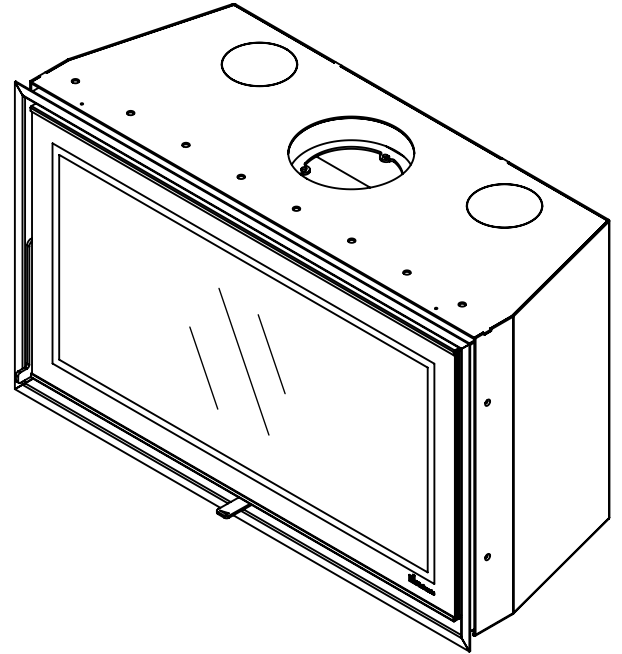

Kachel
Type **Prostyle 1000 EA + Modern line**

Eenheid
Units mm

Datum
Date 06-11-14

www.geurts.nl

Wijzigingen voorbehouden.
Subject to changes.

Gebruik uitsluitend na schriftelijke toestemming Dik Geurts Haardkachels.
Usage only after written consent of Dik Geurts Haardkachels.