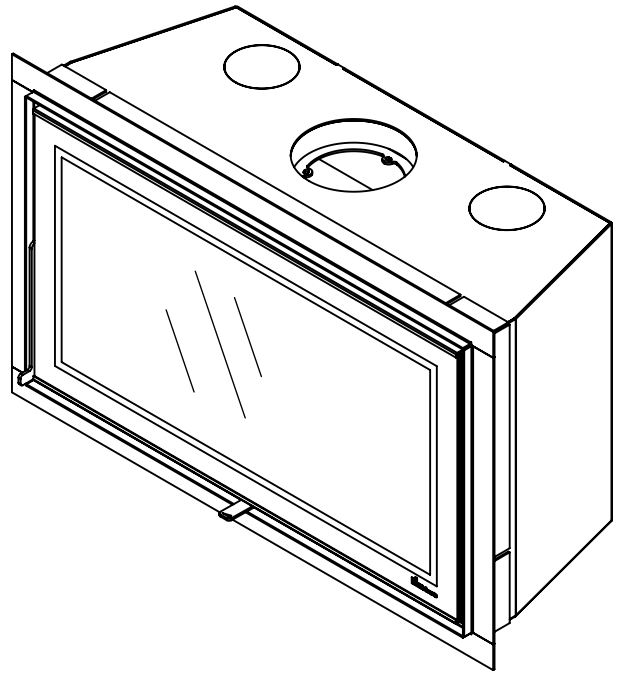

Kachel
Type **Instyle/Prostyle 1000, EA position**

Eenheid
Units mm

Datum
Date 27-10-20

www.geurts.nl

Wijzigingen voorbehouden.
Subject to changes.

Gebruik uitsluitend na schriftelijke toestemming Dik Geurts Haardkachels.
Usage only after written consent of Dik Geurts Haardkachels.

Kachel Type **Prostyle 1000 EA + Built in frame**

Eenheid Units mm

Datum Date 03-12-14

www.geurts.nl

Wijzigingen voorbehouden.
Subject to changes.

Gebruik uitsluitend na schriftelijke toestemming Dik Geurts Haardkachels.
Usage only after written consent of Dik Geurts Haardkachels.