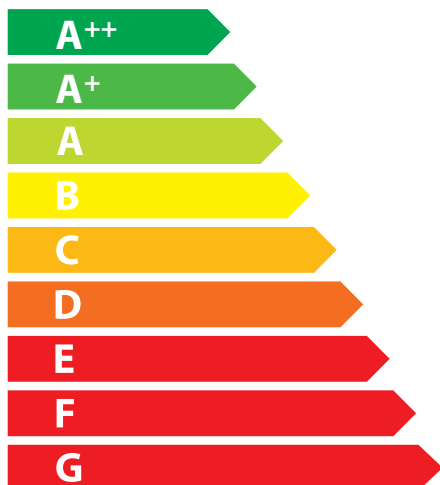

ENERG
енергия · ενεργεια

Austroflamm

Mo Duo Cook

Typ 1/Typ 2

9,4
kW

ENERGIA · ЕНЕРГИЯ · ΕΝΕΡΓΕΙΑ · ENERGIJA · ENERGY · ENERGIE · ENERGI

2015/1186