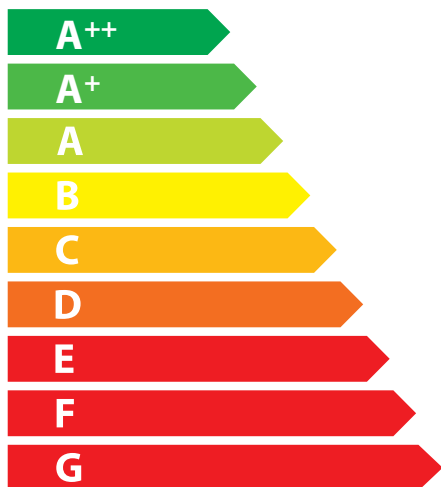

# ENERG

енергия · ενεργεια

Austroflamm

Kylie Xtra

Typ 1/Typ 2

**7,4**  
kW

ENERGIA · ЕНЕРГИЯ · ΕΝΕΡΓΕΙΑ · ENERGIJA · ENERGY · ENERGIE · ENERGI

2015/1186