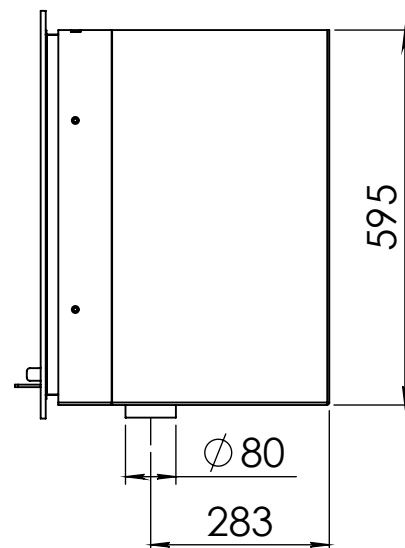

Kachel Type **Instyle 800 V next + built in frame 4S-3mm**

Eenheid Units **mm**

Datum Date **19-07-22**

www.geurts.nl

Wijzigingen voorbehouden.
Subject to changes.

Gebruik uitsluitend na schriftelijke toestemming Dik Geurts Haardkachels.
Usage only after written consent of Dik Geurts Haardkachels.

Kachel
Type **Instyle 800 V next + Classic line 4S**

Eenheid
Units mm

Datum
Date 17-12-21

www.geurts.nl

Wijzigingen voorbehouden.
Subject to changes.

Gebruik uitsluitend na schriftelijke toestemming Dik Geurts Haardkachels.
Usage only after written consent of Dik Geurts Haardkachels.