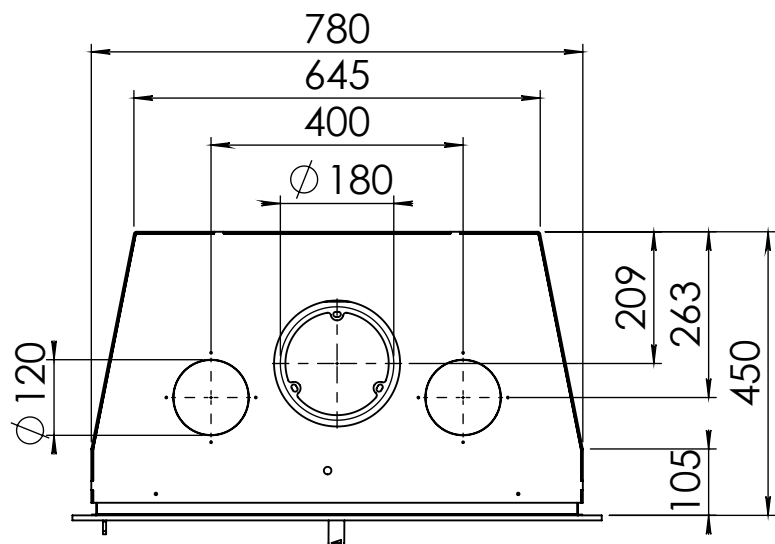

Kachel Type **Instyle 800 V next + built in frame 4S-3mm**

Eenheid Units **mm**

Datum Date **19-07-22**

www.geurts.nl

Wijzigingen voorbehouden.
Subject to changes.

Gebruik uitsluitend na schriftelijke toestemming Dik Geurts Haardkachels.
Usage only after written consent of Dik Geurts Haardkachels.

Kachel
Type **Instyle 800 V next + Classic line 4S**

Eenheid
Units mm

Datum
Date 17-12-21

www.geurts.nl

Wijzigingen voorbehouden.
Subject to changes.

Gebruik uitsluitend na schriftelijke toestemming Dik Geurts Haardkachels.
Usage only after written consent of Dik Geurts Haardkachels.