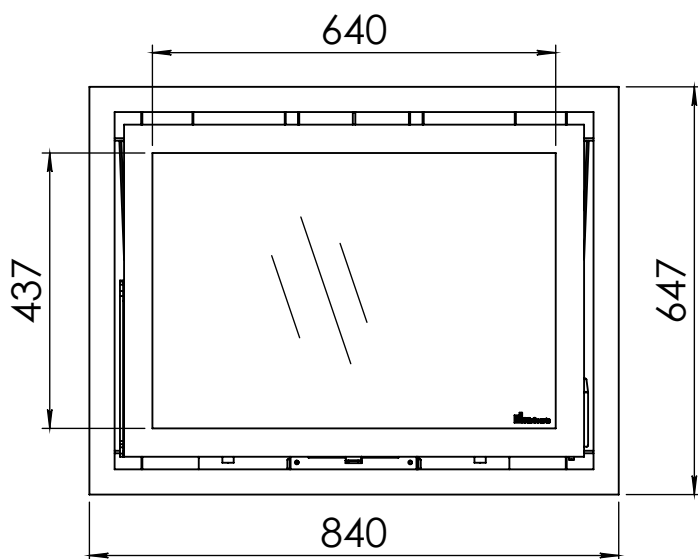

Kachel Type **Instyle 800 V next + built in frame 4S-3mm**

Eenheid Units **mm**

Datum Date **19-07-22**

www.geurts.nl

Wijzigingen voorbehouden.
Subject to changes.

Gebruik uitsluitend na schriftelijke toestemming Dik Geurts Haardkachels.
Usage only after written consent of Dik Geurts Haardkachels.

Kachel
Type **Instyle 800 V next + Classic line 4S**

Eenheid
Units mm

Datum
Date 17-12-21

www.geurts.nl

Wijzigingen voorbehouden.
Subject to changes.

Gebruik uitsluitend na schriftelijke toestemming Dik Geurts Haardkachels.
Usage only after written consent of Dik Geurts Haardkachels.