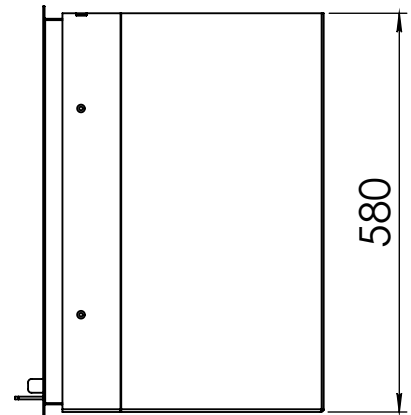

Dik Geurts

Kachel Type **Instyle 800 EA + Classic frame 4S**

Eenheid Units mm

Datum Date 25-08-20

www.geurts.nl

Wijzigingen voorbehouden. Subject to changes.

Gebruik uitsluitend na schriftelijke toestemming Dik Geurts Haardkachels. Usage only after written consent of Dik Geurts Haardkachels.

Kachel
Type

Instyle 800 EA + Modern line

Eenheid
Units mm

Datum
Date 05-12-14

www.geurts.nl

Wijzigingen voorbehouden.
Subject to changes.

Gebruik uitsluitend na schriftelijke toestemming Dik Geurts Haardkachels.
Usage only after written consent of Dik Geurts Haardkachels.

Kachel
Type

Instyle 800 EA + Slim line

Eenheid
Units mm

Datum
Date 03-12-14

www.geurts.nl

Wijzigingen voorbehouden.
Subject to changes.

Gebruik uitsluitend na schriftelijke toestemming Dik Geurts Haardkachels.
Usage only after written consent of Dik Geurts Haardkachels.