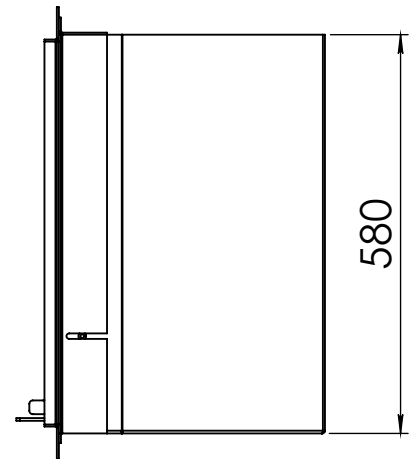

Kachel
Type **Instyle/Prostyle 800, EA position**

Eenheid
Units mm

Datum
Date 27-10-20

www.geurts.nl

Wijzigingen voorbehouden.
Subject to changes.

Gebruik uitsluitend na schriftelijke toestemming Dik Geurts Haardkachels.
Usage only after written consent of Dik Geurts Haardkachels.

Kachel
Type

Instyle 800 EA Built in frame

Eenheid
Units mm

Datum
Date 03-12-14

www.geurts.nl

Wijzigingen voorbehouden.
Subject to changes.

Gebruik uitsluitend na schriftelijke toestemming Dik Geurts Haardkachels.
Usage only after written consent of Dik Geurts Haardkachels.

Dik Geurts

Kachel Type **Instyle 800 EA + Classic frame 4S**

Eenheid Units mm

Datum Date 25-08-20

www.geurts.nl

Wijzigingen voorbehouden. Subject to changes.

Gebruik uitsluitend na schriftelijke toestemming Dik Geurts Haardkachels. Usage only after written consent of Dik Geurts Haardkachels.

Kachel
Type

Instyle 800 EA + Slim line

Eenheid
Units mm

Datum
Date 03-12-14

www.geurts.nl

Wijzigingen voorbehouden.
Subject to changes.

Gebruik uitsluitend na schriftelijke toestemming Dik Geurts Haardkachels.
Usage only after written consent of Dik Geurts Haardkachels.