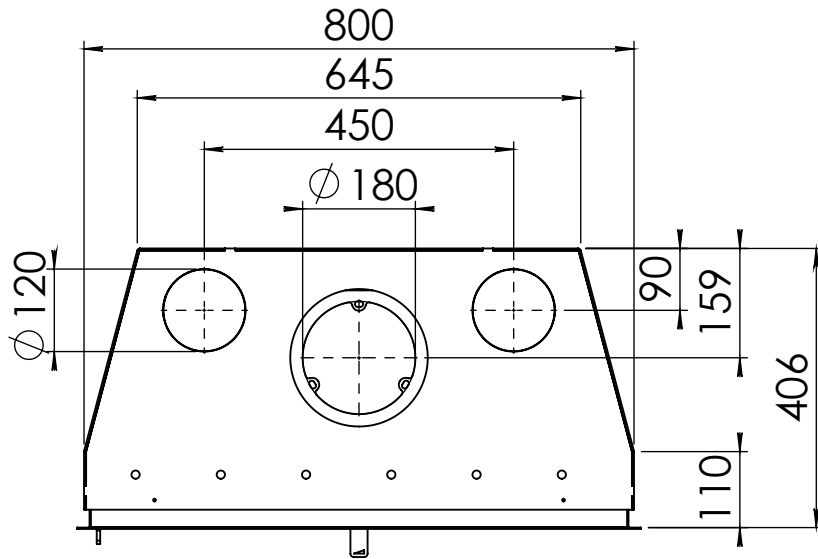

Dik Geurts

Kachel Type **Instyle 800 EA + Classic frame 4S**

Eenheid Units mm

Datum Date 25-08-20

www.geurts.nl

Wijzigingen voorbehouden. Subject to changes.

Gebruik uitsluitend na schriftelijke toestemming Dik Geurts Haardkachels. Usage only after written consent of Dik Geurts Haardkachels.

Kachel
Type

Instyle 800 EA + Modern line

Eenheid
Units mm

Datum
Date 05-12-14

www.geurts.nl

Wijzigingen voorbehouden.
Subject to changes.

Gebruik uitsluitend na schriftelijke toestemming Dik Geurts Haardkachels.
Usage only after written consent of Dik Geurts Haardkachels.

Kachel
Type

Instyle 800 EA + Slim line

Eenheid
Units mm

Datum
Date 03-12-14

www.geurts.nl

Wijzigingen voorbehouden.
Subject to changes.

Gebruik uitsluitend na schriftelijke toestemming Dik Geurts Haardkachels.
Usage only after written consent of Dik Geurts Haardkachels.