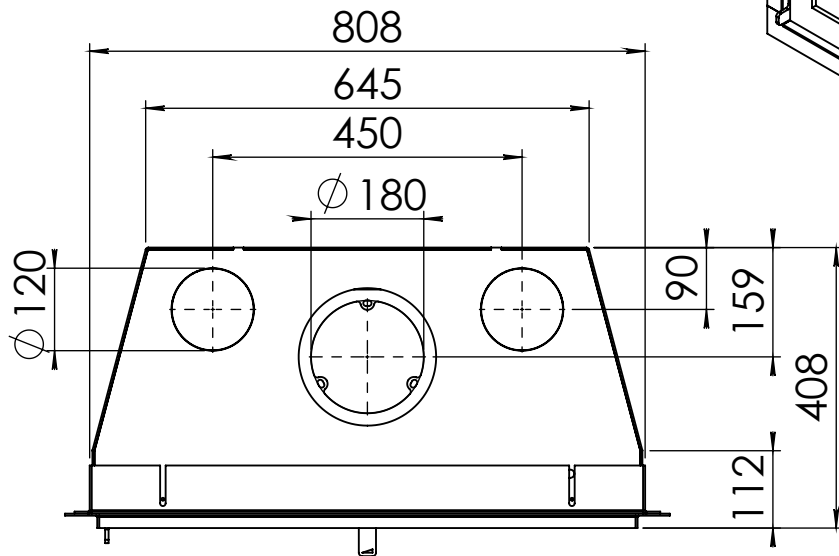

Kachel
Type **Instyle/Prostyle 800, EA position**

Eenheid
Units mm

Datum
Date 27-10-20

www.geurts.nl

Wijzigingen voorbehouden.
Subject to changes.

Gebruik uitsluitend na schriftelijke toestemming Dik Geurts Haardkachels.
Usage only after written consent of Dik Geurts Haardkachels.

Kachel
Type

Instyle 800 EA Built in frame

Eenheid
Units mm

Datum
Date 03-12-14

www.geurts.nl

Wijzigingen voorbehouden.
Subject to changes.

Gebruik uitsluitend na schriftelijke toestemming Dik Geurts Haardkachels.
Usage only after written consent of Dik Geurts Haardkachels.

Dik Geurts

Kachel Type **Instyle 800 EA + Classic frame 4S**

Eenheid Units mm

Datum Date 25-08-20

www.geurts.nl

Wijzigingen voorbehouden. Subject to changes.

Gebruik uitsluitend na schriftelijke toestemming Dik Geurts Haardkachels. Usage only after written consent of Dik Geurts Haardkachels.

Kachel
Type

Instyle 800 EA + Modern line

Eenheid
Units mm

Datum
Date 05-12-14

www.geurts.nl

Wijzigingen voorbehouden.
Subject to changes.

Gebruik uitsluitend na schriftelijke toestemming Dik Geurts Haardkachels.
Usage only after written consent of Dik Geurts Haardkachels.