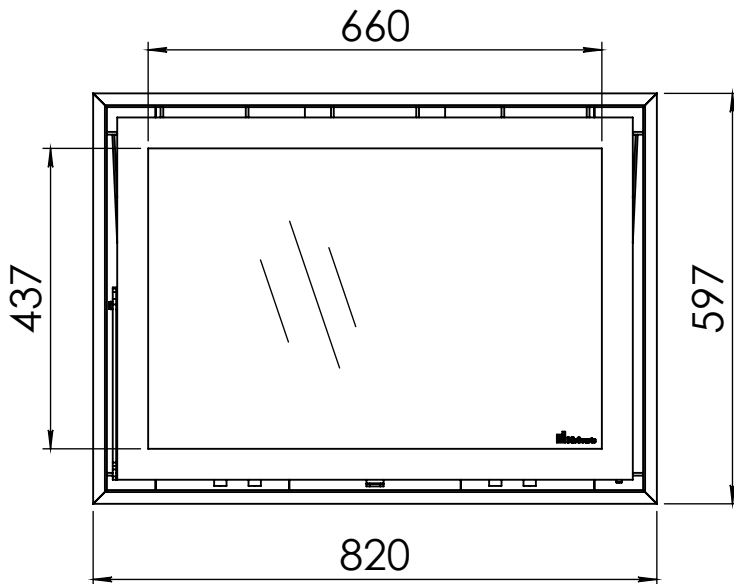

Kachel
Type

Instyle 800 EA + Modern line

Eenheid
Units mm

Datum
Date 05-12-14

www.geurts.nl

Wijzigingen voorbehouden.
Subject to changes.

Gebruik uitsluitend na schriftelijke toestemming Dik Geurts Haardkachels.
Usage only after written consent of Dik Geurts Haardkachels.

Kachel
Type

Instyle 800 EA + Slim line

Eenheid
Units mm

Datum
Date 03-12-14

www.geurts.nl

Wijzigingen voorbehouden.
Subject to changes.

Gebruik uitsluitend na schriftelijke toestemming Dik Geurts Haardkachels.
Usage only after written consent of Dik Geurts Haardkachels.