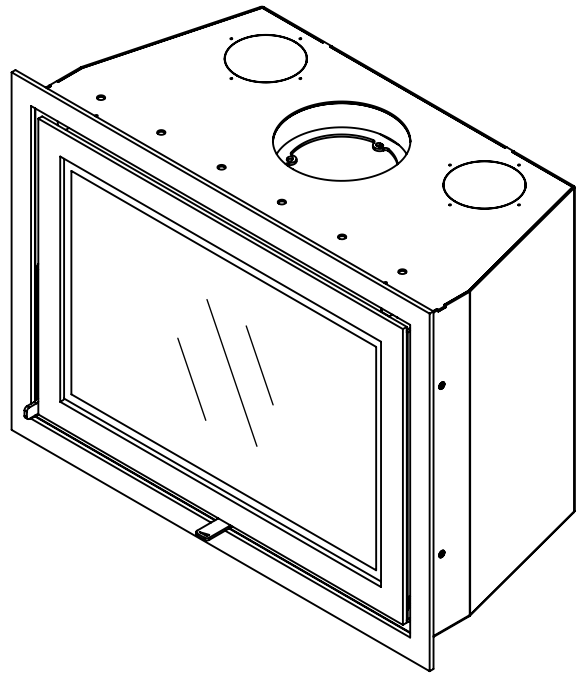

Kachel
Type

Instyle 800 EA Built in frame

Eenheid
Units mm

Datum
Date 03-12-14

www.geurts.nl

Wijzigingen voorbehouden.
Subject to changes.

Gebruik uitsluitend na schriftelijke toestemming Dik Geurts Haardkachels.
Usage only after written consent of Dik Geurts Haardkachels.

Dik Geurts

Kachel Type **Instyle 800 EA + Classic frame 4S**

Eenheid Units mm

Datum Date 25-08-20

www.geurts.nl

Wijzigingen voorbehouden. Subject to changes.

Gebruik uitsluitend na schriftelijke toestemming Dik Geurts Haardkachels. Usage only after written consent of Dik Geurts Haardkachels.