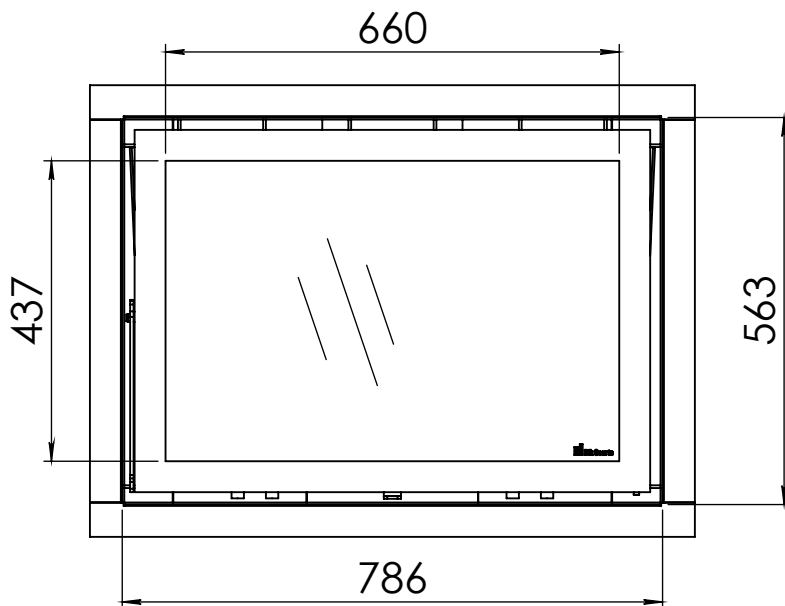

Kachel
Type **Instyle/Prostyle 800, EA position**

Eenheid
Units mm

Datum
Date 27-10-20

www.geurts.nl

Wijzigingen voorbehouden.
Subject to changes.

Gebruik uitsluitend na schriftelijke toestemming Dik Geurts Haardkachels.
Usage only after written consent of Dik Geurts Haardkachels.

Kachel
Type

Instyle 800 EA Built in frame

Eenheid
Units mm

Datum
Date 03-12-14

www.geurts.nl

Wijzigingen voorbehouden.
Subject to changes.

Gebruik uitsluitend na schriftelijke toestemming Dik Geurts Haardkachels.
Usage only after written consent of Dik Geurts Haardkachels.

Kachel
Type

Instyle 800 EA + Modern line

Eenheid
Units mm

Datum
Date 05-12-14

www.geurts.nl

Wijzigingen voorbehouden.
Subject to changes.

Gebruik uitsluitend na schriftelijke toestemming Dik Geurts Haardkachels.
Usage only after written consent of Dik Geurts Haardkachels.

Kachel
Type

Instyle 800 EA + Slim line

Eenheid
Units mm

Datum
Date 03-12-14

www.geurts.nl

Wijzigingen voorbehouden.
Subject to changes.

Gebruik uitsluitend na schriftelijke toestemming Dik Geurts Haardkachels.
Usage only after written consent of Dik Geurts Haardkachels.