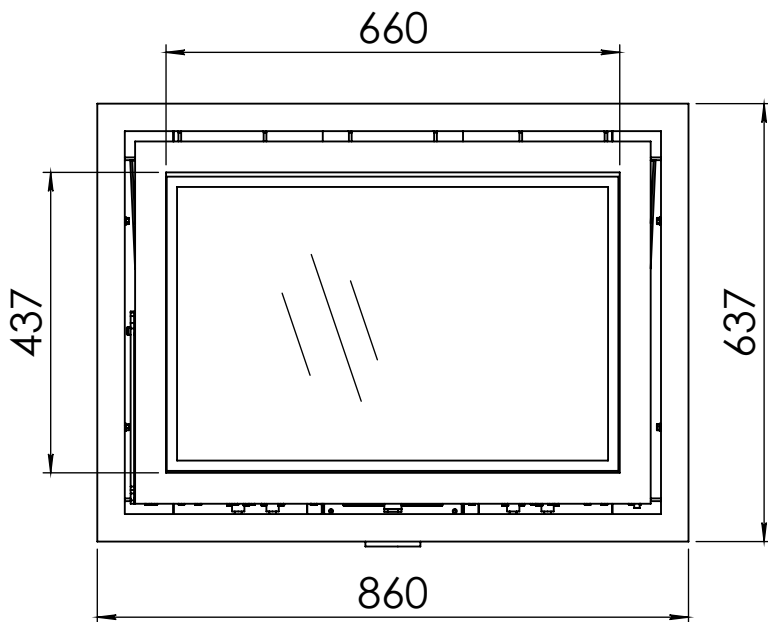

Kachel
Type

Instyle 800 EA Built in frame

Eenheid
Units mm

Datum
Date 03-12-14

www.geurts.nl

Wijzigingen voorbehouden.
Subject to changes.

Gebruik uitsluitend na schriftelijke toestemming Dik Geurts Haardkachels.
Usage only after written consent of Dik Geurts Haardkachels.

Dik Geurts

Kachel Type **Instyle 800 EA + Classic frame 4S**

Eenheid Units mm

Datum Date 25-08-20

www.geurts.nl

Wijzigingen voorbehouden. Subject to changes.

Gebruik uitsluitend na schriftelijke toestemming Dik Geurts Haardkachels. Usage only after written consent of Dik Geurts Haardkachels.

Kachel
Type

Instyle 800 EA + Modern line

Eenheid
Units mm

Datum
Date 05-12-14

www.geurts.nl

Wijzigingen voorbehouden.
Subject to changes.

Gebruik uitsluitend na schriftelijke toestemming Dik Geurts Haardkachels.
Usage only after written consent of Dik Geurts Haardkachels.

Kachel
Type

Instyle 800 EA + Slim line

Eenheid
Units mm

Datum
Date 03-12-14

www.geurts.nl

Wijzigingen voorbehouden.
Subject to changes.

Gebruik uitsluitend na schriftelijke toestemming Dik Geurts Haardkachels.
Usage only after written consent of Dik Geurts Haardkachels.