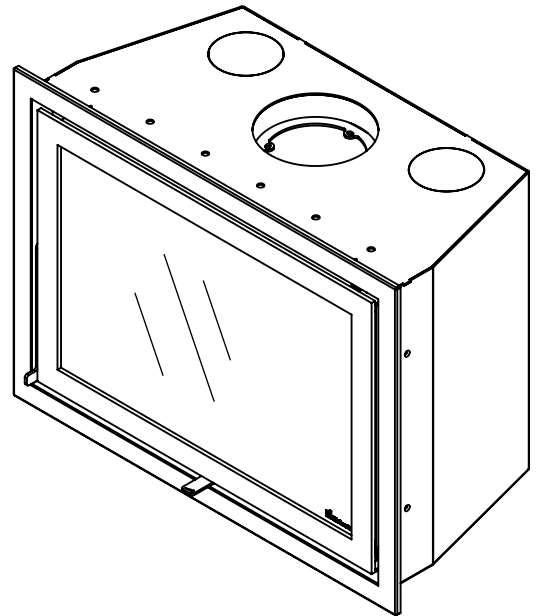

Dik Geurts

Kachel Type **Instyle 800 EA + Classic frame 4S**

Eenheid Units mm

Datum Date 25-08-20

www.geurts.nl

Wijzigingen voorbehouden. Subject to changes.

Gebruik uitsluitend na schriftelijke toestemming Dik Geurts Haardkachels. Usage only after written consent of Dik Geurts Haardkachels.

Kachel
Type

Instyle 800 EA + Modern line

Eenheid
Units mm

Datum
Date 05-12-14

www.geurts.nl

Wijzigingen voorbehouden.
Subject to changes.

Gebruik uitsluitend na schriftelijke toestemming Dik Geurts Haardkachels.
Usage only after written consent of Dik Geurts Haardkachels.