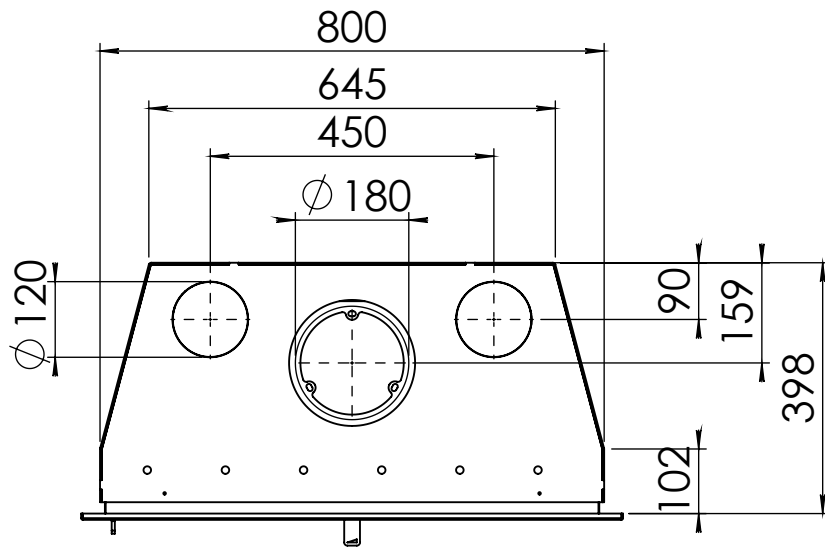

Kachel
Type

Instyle 800 EA Built in frame

Eenheid
Units mm

Datum
Date 03-12-14

www.geurts.nl

Wijzigingen voorbehouden.
Subject to changes.

Gebruik uitsluitend na schriftelijke toestemming Dik Geurts Haardkachels.
Usage only after written consent of Dik Geurts Haardkachels.

Dik Geurts

Kachel Type **Instyle 800 EA + Classic frame 4S**

Eenheid Units mm

Datum Date 25-08-20

www.geurts.nl

Wijzigingen voorbehouden. Subject to changes.

Gebruik uitsluitend na schriftelijke toestemming Dik Geurts Haardkachels. Usage only after written consent of Dik Geurts Haardkachels.

Kachel
Type

Instyle 800 EA + Modern line

Eenheid
Units mm

Datum
Date 05-12-14

www.geurts.nl

Wijzigingen voorbehouden.
Subject to changes.

Gebruik uitsluitend na schriftelijke toestemming Dik Geurts Haardkachels.
Usage only after written consent of Dik Geurts Haardkachels.

Kachel
Type

Instyle 800 EA + Slim line

Eenheid
Units mm

Datum
Date 03-12-14

www.geurts.nl

Wijzigingen voorbehouden.
Subject to changes.

Gebruik uitsluitend na schriftelijke toestemming Dik Geurts Haardkachels.
Usage only after written consent of Dik Geurts Haardkachels.