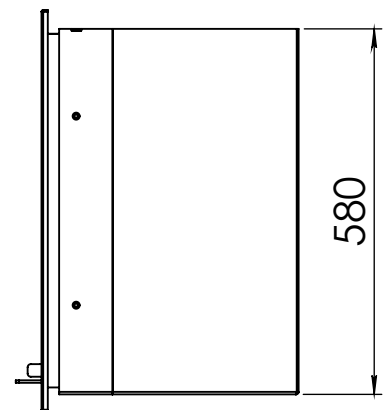

Kachel
Type

Instyle 800 EA Built in frame

Eenheid
Units mm

Datum
Date 03-12-14

www.geurts.nl

Wijzigingen voorbehouden.
Subject to changes.

Gebruik uitsluitend na schriftelijke toestemming Dik Geurts Haardkachels.
Usage only after written consent of Dik Geurts Haardkachels.

Dik Geurts

Kachel Type **Instyle 800 EA + Classic frame 4S**

Eenheid Units mm

Datum Date 25-08-20

www.geurts.nl

Wijzigingen voorbehouden. Subject to changes.

Gebruik uitsluitend na schriftelijke toestemming Dik Geurts Haardkachels. Usage only after written consent of Dik Geurts Haardkachels.

Kachel
Type

Instyle 800 EA + Modern line

Eenheid
Units mm

Datum
Date 05-12-14

www.geurts.nl

Wijzigingen voorbehouden.
Subject to changes.

Gebruik uitsluitend na schriftelijke toestemming Dik Geurts Haardkachels.
Usage only after written consent of Dik Geurts Haardkachels.

Kachel
Type

Instyle 800 EA + Slim line

Eenheid
Units mm

Datum
Date 03-12-14

www.geurts.nl

Wijzigingen voorbehouden.
Subject to changes.

Gebruik uitsluitend na schriftelijke toestemming Dik Geurts Haardkachels.
Usage only after written consent of Dik Geurts Haardkachels.