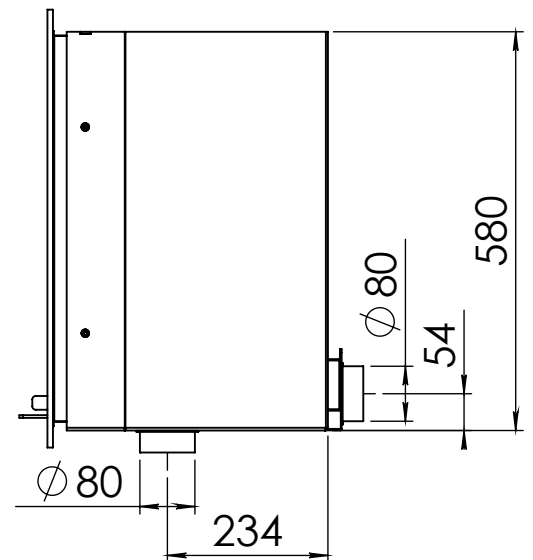

Kachel
Type

Instyle 800 EA Built in frame

Eenheid
Units mm

Datum
Date 03-12-14

www.geurts.nl

Wijzigingen voorbehouden.
Subject to changes.

Gebruik uitsluitend na schriftelijke toestemming Dik Geurts Haardkachels.
Usage only after written consent of Dik Geurts Haardkachels.

Dik Geurts

Kachel Type **Instyle 800 EA + Classic frame 4S**

Eenheid Units mm

Datum Date 25-08-20

www.geurts.nl

Wijzigingen voorbehouden. Subject to changes.

Gebruik uitsluitend na schriftelijke toestemming Dik Geurts Haardkachels. Usage only after written consent of Dik Geurts Haardkachels.

Kachel
Type

Instyle 800 EA + Modern line

Eenheid
Units mm

Datum
Date 05-12-14

www.geurts.nl

Wijzigingen voorbehouden.
Subject to changes.

Gebruik uitsluitend na schriftelijke toestemming Dik Geurts Haardkachels.
Usage only after written consent of Dik Geurts Haardkachels.

Kachel
Type

Instyle 800 EA + Slim line

Eenheid
Units mm

Datum
Date 03-12-14

www.geurts.nl

Wijzigingen voorbehouden.
Subject to changes.

Gebruik uitsluitend na schriftelijke toestemming Dik Geurts Haardkachels.
Usage only after written consent of Dik Geurts Haardkachels.