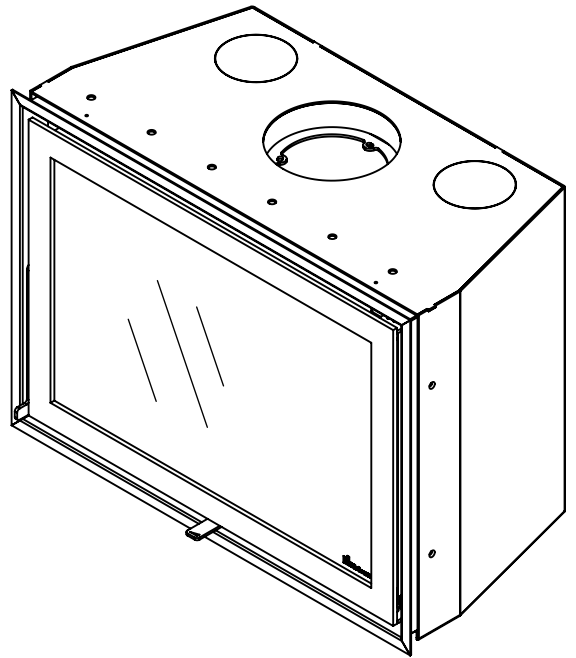

Kachel
Type

Instyle 800 EA + Modern line

Eenheid
Units mm

Datum
Date 05-12-14

www.geurts.nl

Wijzigingen voorbehouden.
Subject to changes.

Gebruik uitsluitend na schriftelijke toestemming Dik Geurts Haardkachels.
Usage only after written consent of Dik Geurts Haardkachels.

Kachel
Type

Instyle 800 EA + Slim line

Eenheid
Units mm

Datum
Date 03-12-14

www.geurts.nl

Wijzigingen voorbehouden.
Subject to changes.

Gebruik uitsluitend na schriftelijke toestemming Dik Geurts Haardkachels.
Usage only after written consent of Dik Geurts Haardkachels.