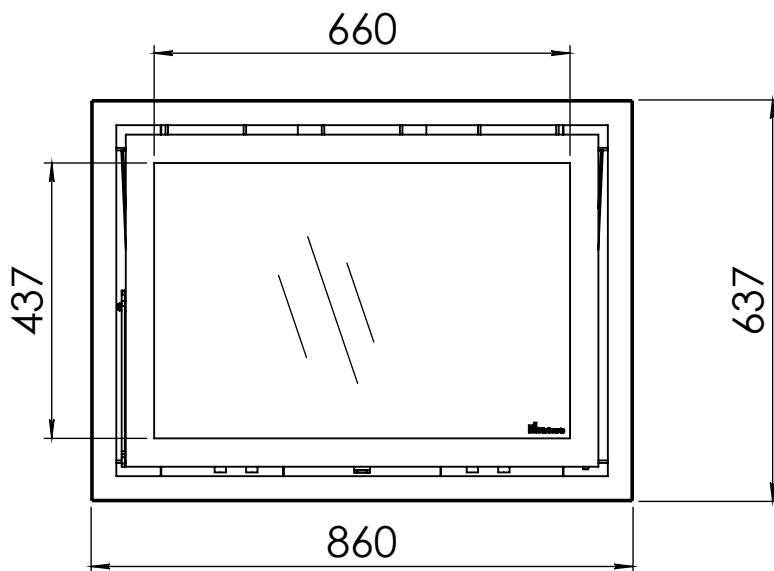

Dik Geurts

Kachel Type **Instyle 800 EA + Classic frame 4S**

Eenheid Units mm

Datum Date 25-08-20

www.geurts.nl

Wijzigingen voorbehouden. Subject to changes.

Gebruik uitsluitend na schriftelijke toestemming Dik Geurts Haardkachels. Usage only after written consent of Dik Geurts Haardkachels.

Kachel
Type

Instyle 800 EA + Modern line

Eenheid
Units mm

Datum
Date 05-12-14

www.geurts.nl

Wijzigingen voorbehouden.
Subject to changes.

Gebruik uitsluitend na schriftelijke toestemming Dik Geurts Haardkachels.
Usage only after written consent of Dik Geurts Haardkachels.

Kachel
Type

Instyle 800 EA + Slim line

Eenheid
Units mm

Datum
Date 03-12-14

www.geurts.nl

Wijzigingen voorbehouden.
Subject to changes.

Gebruik uitsluitend na schriftelijke toestemming Dik Geurts Haardkachels.
Usage only after written consent of Dik Geurts Haardkachels.