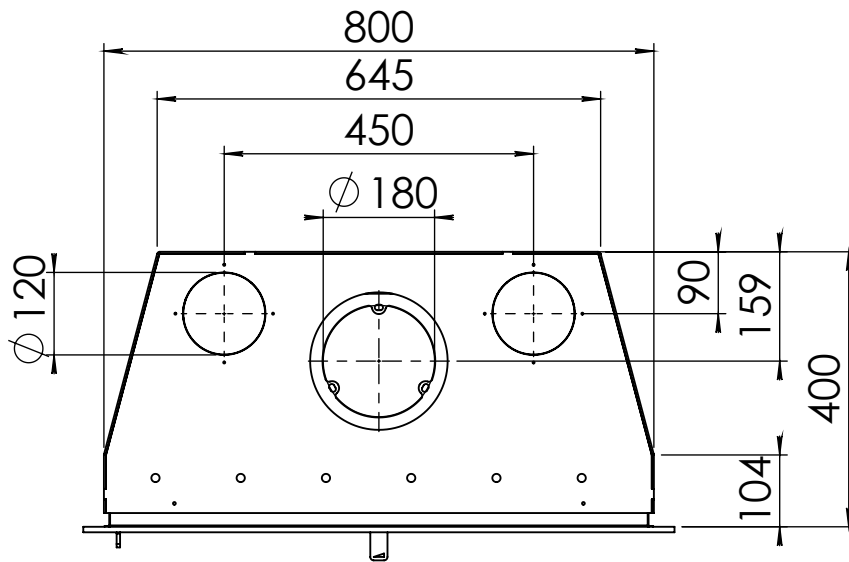

Kachel
Type

Instyle 800 EA Built in frame

Eenheid
Units mm

Datum
Date 03-12-14

www.geurts.nl

Wijzigingen voorbehouden.
Subject to changes.

Gebruik uitsluitend na schriftelijke toestemming Dik Geurts Haardkachels.
Usage only after written consent of Dik Geurts Haardkachels.

Dik Geurts

Kachel Type **Instyle 800 EA + Classic frame 4S**

Eenheid Units mm

Datum Date 25-08-20

www.geurts.nl

Wijzigingen voorbehouden. Subject to changes.

Gebruik uitsluitend na schriftelijke toestemming Dik Geurts Haardkachels. Usage only after written consent of Dik Geurts Haardkachels.

Kachel
Type

Instyle 800 EA + Modern line

Eenheid
Units mm

Datum
Date 05-12-14

www.geurts.nl

Wijzigingen voorbehouden.
Subject to changes.

Gebruik uitsluitend na schriftelijke toestemming Dik Geurts Haardkachels.
Usage only after written consent of Dik Geurts Haardkachels.

Kachel
Type

Instyle 800 EA + Slim line

Eenheid
Units mm

Datum
Date 03-12-14

www.geurts.nl

Wijzigingen voorbehouden.
Subject to changes.

Gebruik uitsluitend na schriftelijke toestemming Dik Geurts Haardkachels.
Usage only after written consent of Dik Geurts Haardkachels.