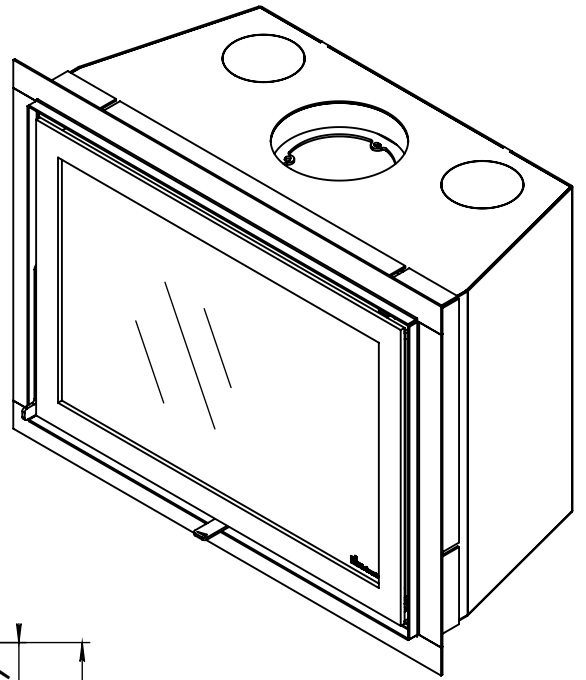

Kachel
Type **Instyle/Prostyle 800, EA position**

Eenheid
Units mm

Datum
Date 27-10-20

www.geurts.nl

Wijzigingen voorbehouden.
Subject to changes.

Gebruik uitsluitend na schriftelijke toestemming Dik Geurts Haardkachels.
Usage only after written consent of Dik Geurts Haardkachels.

Kachel
Type

Instyle 800 EA Built in frame

Eenheid
Units mm

Datum
Date 03-12-14

www.geurts.nl

Wijzigingen voorbehouden.
Subject to changes.

Gebruik uitsluitend na schriftelijke toestemming Dik Geurts Haardkachels.
Usage only after written consent of Dik Geurts Haardkachels.

Dik Geurts

Kachel Type **Instyle 800 EA + Classic frame 4S**

Eenheid Units mm

Datum Date 25-08-20

www.geurts.nl

Wijzigingen voorbehouden. Subject to changes.

Gebruik uitsluitend na schriftelijke toestemming Dik Geurts Haardkachels. Usage only after written consent of Dik Geurts Haardkachels.