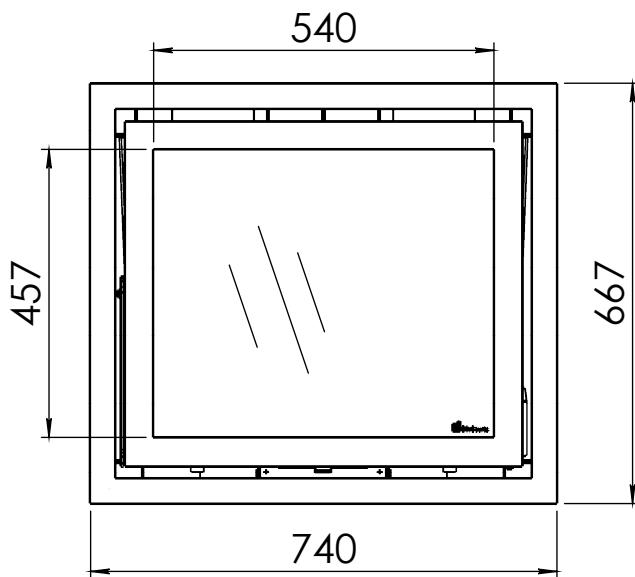

Kachel
Type Instyle 700 V next + built in frame 4S-3mm

Eenheid
Units mm

Datum
Date 19-07-22

www.geurts.nl

Wijzigingen voorbehouden.
Subject to changes.

Gebruik uitsluitend na schriftelijke toestemming Dik Geurts Haardkachels.
Usage only after written consent of Dik Geurts Haardkachels.

Kachel Type **Instyle 700 V next + classic line 4S**

Eenheid Units mm

Datum Date 17-12-21

www.geurts.nl

Wijzigingen voorbehouden. Subject to changes.

Gebruik uitsluitend na schriftelijke toestemming Dik Geurts Haardkachels. Usage only after written consent of Dik Geurts Haardkachels.