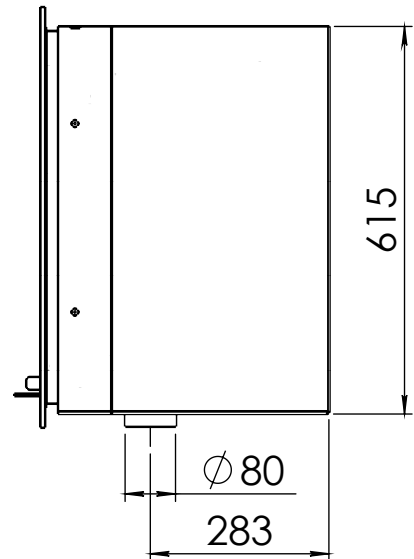

Kachel
Type Instyle 700 V next + built in frame 4S-3mm

Eenheid
Units mm

Datum
Date 19-07-22

www.geurts.nl

Wijzigingen voorbehouden.
Subject to changes.

Gebruik uitsluitend na schriftelijke toestemming Dik Geurts Haardkachels.
Usage only after written consent of Dik Geurts Haardkachels.

Kachel Type **Instyle 700 V next + classic line 4S**

Eenheid Units mm

Datum Date 17-12-21

www.geurts.nl

Wijzigingen voorbehouden. Subject to changes.

Gebruik uitsluitend na schriftelijke toestemming Dik Geurts Haardkachels. Usage only after written consent of Dik Geurts Haardkachels.