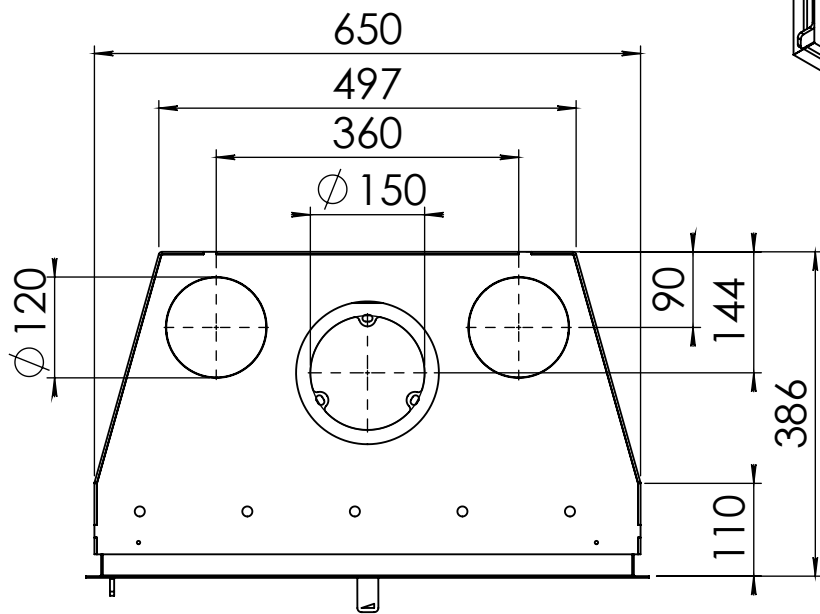

Kachel  
Type

**Instyle 650 EA + Built in frame**

Eenheid  
Units mm

Datum  
Date 22-10-13

[www.geurts.nl](http://www.geurts.nl)

Wijzigingen voorbehouden.  
Subject to changes.

Gebruik uitsluitend na schriftelijke toestemming Dik Geurts Haardkachels.  
Usage only after written consent of Dik Geurts Haardkachels.

Kachel  
Type

**Instyle 650 EA + Modern line**

Eenheid  
Units mm

Datum  
Date 22-10-13

[www.geurts.nl](http://www.geurts.nl)

Wijzigingen voorbehouden.  
Subject to changes.

Gebruik uitsluitend na schriftelijke toestemming Dik Geurts Haardkachels.  
Usage only after written consent of Dik Geurts Haardkachels.

Kachel  
Type **Instyle 650 EA + Slim line**

Eenheid  
Units mm

Datum  
Date 22-10-13

[www.geurts.nl](http://www.geurts.nl)

Wijzigingen voorbehouden.  
Subject to changes.

Gebruik uitsluitend na schriftelijke toestemming Dik Geurts Haardkachels.  
Usage only after written consent of Dik Geurts Haardkachels.