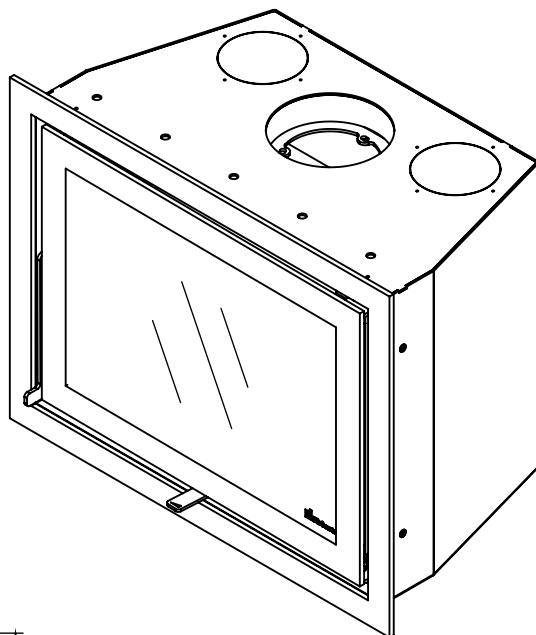

Kachel  
Type **Instyle/Prostyle 650, EA position**

Eenheid  
Units mm

Datum  
Date 26-10-20

[www.geurts.nl](http://www.geurts.nl)

Wijzigingen voorbehouden.  
Subject to changes.

Gebruik uitsluitend na schriftelijke toestemming Dik Geurts Haardkachels.  
Usage only after written consent of Dik Geurts Haardkachels.

Kachel  
Type

**Instyle 650 EA + Classic frame 4S**

Eenheid  
Units mm

Datum  
Date 25-08-20

[www.geurts.nl](http://www.geurts.nl)

Wijzigingen voorbehouden.  
Subject to changes.

Gebruik uitsluitend na schriftelijke toestemming Dik Geurts Haardkachels.  
Usage only after written consent of Dik Geurts Haardkachels.

Kachel  
Type

**Instyle 650 EA + Built in frame**

Eenheid  
Units mm

Datum  
Date 22-10-13

[www.geurts.nl](http://www.geurts.nl)

Wijzigingen voorbehouden.  
Subject to changes.

Gebruik uitsluitend na schriftelijke toestemming Dik Geurts Haardkachels.  
Usage only after written consent of Dik Geurts Haardkachels.