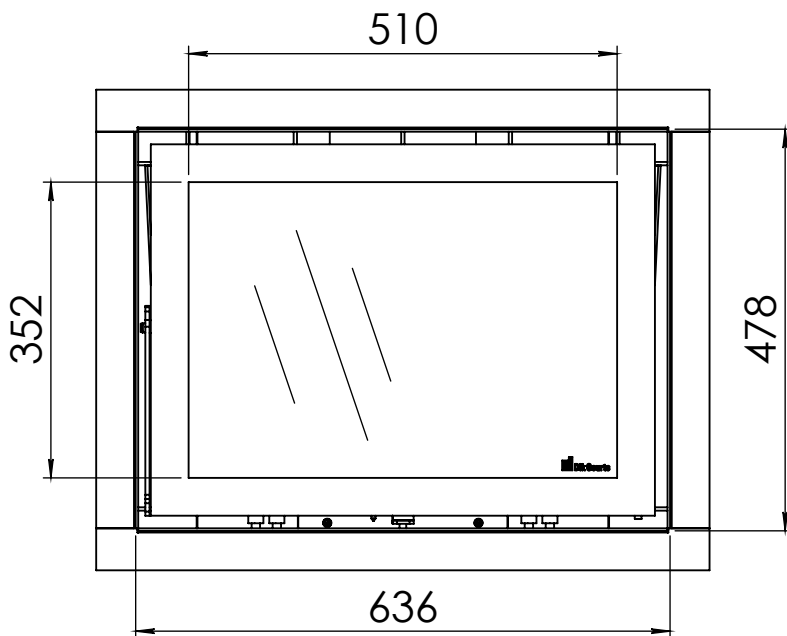

Kachel  
Type

**Instyle 650 EA + Classic frame 4S**

Eenheid  
Units mm

Datum  
Date 25-08-20

[www.geurts.nl](http://www.geurts.nl)

Wijzigingen voorbehouden.  
Subject to changes.

Gebruik uitsluitend na schriftelijke toestemming Dik Geurts Haardkachels.  
Usage only after written consent of Dik Geurts Haardkachels.

Kachel  
Type

**Instyle 650 EA + Built in frame**

Eenheid  
Units mm

Datum  
Date 22-10-13

[www.geurts.nl](http://www.geurts.nl)

Wijzigingen voorbehouden.  
Subject to changes.

Gebruik uitsluitend na schriftelijke toestemming Dik Geurts Haardkachels.  
Usage only after written consent of Dik Geurts Haardkachels.

Kachel  
Type

**Instyle 650 EA + Modern line**

Eenheid  
Units mm

Datum  
Date 22-10-13

[www.geurts.nl](http://www.geurts.nl)

Wijzigingen voorbehouden.  
Subject to changes.

Gebruik uitsluitend na schriftelijke toestemming Dik Geurts Haardkachels.  
Usage only after written consent of Dik Geurts Haardkachels.

Kachel  
Type **Instyle 650 EA + Slim line**

Eenheid  
Units mm

Datum  
Date 22-10-13

[www.geurts.nl](http://www.geurts.nl)

Wijzigingen voorbehouden.  
Subject to changes.

Gebruik uitsluitend na schriftelijke toestemming Dik Geurts Haardkachels.  
Usage only after written consent of Dik Geurts Haardkachels.