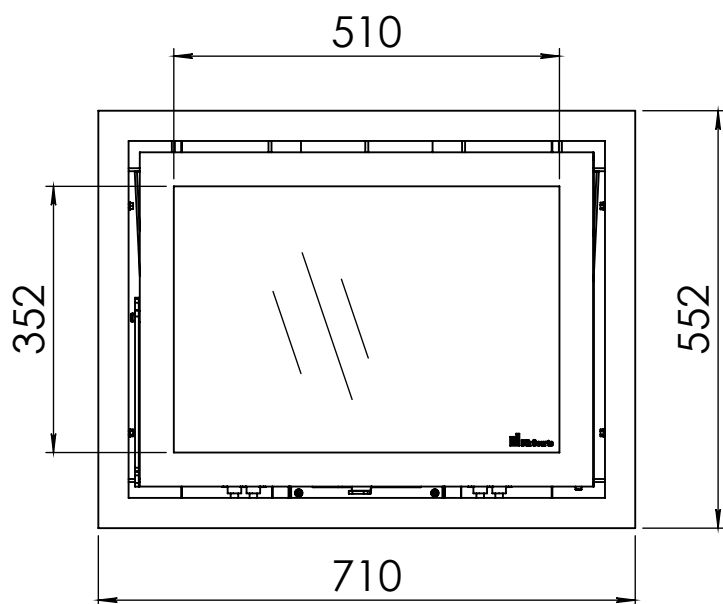

Kachel  
Type **Instyle/Prostyle 650, EA position**

Eenheid  
Units mm

Datum  
Date 26-10-20

[www.geurts.nl](http://www.geurts.nl)

Wijzigingen voorbehouden.  
Subject to changes.

Gebruik uitsluitend na schriftelijke toestemming Dik Geurts Haardkachels.  
Usage only after written consent of Dik Geurts Haardkachels.

Kachel  
Type

**Instyle 650 EA + Classic frame 4S**

Eenheid  
Units mm

Datum  
Date 25-08-20

[www.geurts.nl](http://www.geurts.nl)

Wijzigingen voorbehouden.  
Subject to changes.

Gebruik uitsluitend na schriftelijke toestemming Dik Geurts Haardkachels.  
Usage only after written consent of Dik Geurts Haardkachels.

Kachel  
Type

**Instyle 650 EA + Built in frame**

Eenheid  
Units mm

Datum  
Date 22-10-13

[www.geurts.nl](http://www.geurts.nl)

Wijzigingen voorbehouden.  
Subject to changes.

Gebruik uitsluitend na schriftelijke toestemming Dik Geurts Haardkachels.  
Usage only after written consent of Dik Geurts Haardkachels.

Kachel  
Type **Instyle 650 EA + Slim line**

Eenheid  
Units mm

Datum  
Date 22-10-13

[www.geurts.nl](http://www.geurts.nl)

Wijzigingen voorbehouden.  
Subject to changes.

Gebruik uitsluitend na schriftelijke toestemming Dik Geurts Haardkachels.  
Usage only after written consent of Dik Geurts Haardkachels.