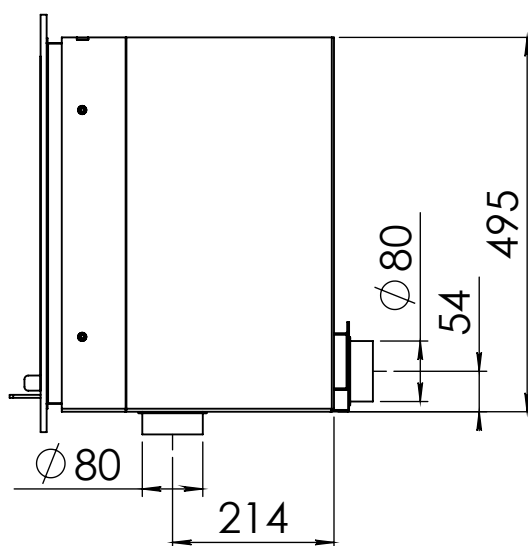

Kachel  
Type **Instyle/Prostyle 650, EA position**

Eenheid  
Units mm

Datum  
Date 26-10-20

[www.geurts.nl](http://www.geurts.nl)

Wijzigingen voorbehouden.  
Subject to changes.

Gebruik uitsluitend na schriftelijke toestemming Dik Geurts Haardkachels.  
Usage only after written consent of Dik Geurts Haardkachels.

Kachel  
Type

**Instyle 650 EA + Classic frame 4S**

Eenheid  
Units mm

Datum  
Date 25-08-20

[www.geurts.nl](http://www.geurts.nl)

Wijzigingen voorbehouden.  
Subject to changes.

Gebruik uitsluitend na schriftelijke toestemming Dik Geurts Haardkachels.  
Usage only after written consent of Dik Geurts Haardkachels.

Kachel  
Type

**Instyle 650 EA + Built in frame**

Eenheid  
Units mm

Datum  
Date 22-10-13

[www.geurts.nl](http://www.geurts.nl)

Wijzigingen voorbehouden.  
Subject to changes.

Gebruik uitsluitend na schriftelijke toestemming Dik Geurts Haardkachels.  
Usage only after written consent of Dik Geurts Haardkachels.

Kachel  
Type **Instyle 650 EA + Slim line**

Eenheid  
Units mm

Datum  
Date 22-10-13

[www.geurts.nl](http://www.geurts.nl)

Wijzigingen voorbehouden.  
Subject to changes.

Gebruik uitsluitend na schriftelijke toestemming Dik Geurts Haardkachels.  
Usage only after written consent of Dik Geurts Haardkachels.