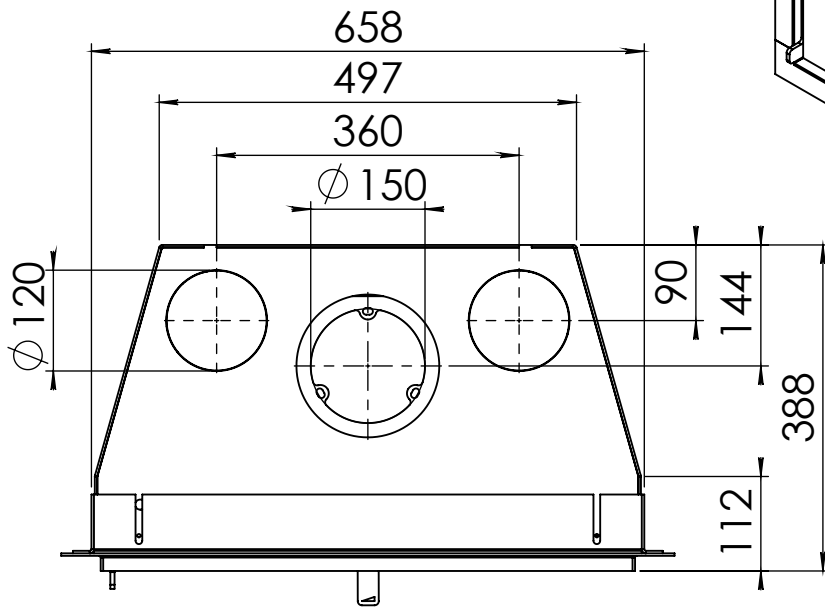

Kachel  
Type

**Instyle 650 EA + Classic frame 4S**

Eenheid  
Units mm

Datum  
Date 25-08-20

[www.geurts.nl](http://www.geurts.nl)

Wijzigingen voorbehouden.  
Subject to changes.

Gebruik uitsluitend na schriftelijke toestemming Dik Geurts Haardkachels.  
Usage only after written consent of Dik Geurts Haardkachels.

Kachel  
Type

**Instyle 650 EA + Built in frame**

Eenheid  
Units mm

Datum  
Date 22-10-13

[www.geurts.nl](http://www.geurts.nl)

Wijzigingen voorbehouden.  
Subject to changes.

Gebruik uitsluitend na schriftelijke toestemming Dik Geurts Haardkachels.  
Usage only after written consent of Dik Geurts Haardkachels.

Kachel  
Type

**Instyle 650 EA + Modern line**

Eenheid  
Units mm

Datum  
Date 22-10-13

[www.geurts.nl](http://www.geurts.nl)

Wijzigingen voorbehouden.  
Subject to changes.

Gebruik uitsluitend na schriftelijke toestemming Dik Geurts Haardkachels.  
Usage only after written consent of Dik Geurts Haardkachels.

Kachel  
Type **Instyle 650 EA + Slim line**

Eenheid  
Units mm

Datum  
Date 22-10-13

[www.geurts.nl](http://www.geurts.nl)

Wijzigingen voorbehouden.  
Subject to changes.

Gebruik uitsluitend na schriftelijke toestemming Dik Geurts Haardkachels.  
Usage only after written consent of Dik Geurts Haardkachels.