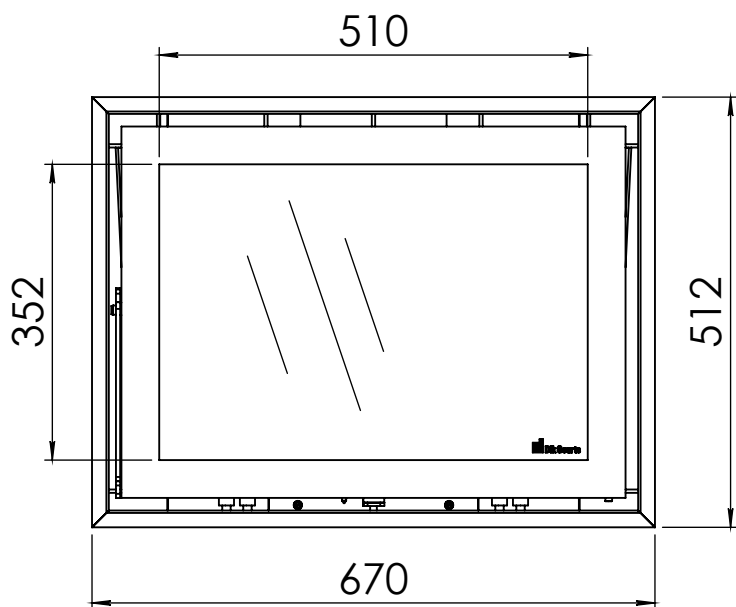

Kachel  
Type

**Instyle 650 EA + Modern line**

Eenheid  
Units mm

Datum  
Date 22-10-13

[www.geurts.nl](http://www.geurts.nl)

Wijzigingen voorbehouden.  
Subject to changes.

Gebruik uitsluitend na schriftelijke toestemming Dik Geurts Haardkachels.  
Usage only after written consent of Dik Geurts Haardkachels.

Kachel  
Type **Instyle 650 EA + Slim line**

Eenheid  
Units mm

Datum  
Date 22-10-13

[www.geurts.nl](http://www.geurts.nl)

Wijzigingen voorbehouden.  
Subject to changes.

Gebruik uitsluitend na schriftelijke toestemming Dik Geurts Haardkachels.  
Usage only after written consent of Dik Geurts Haardkachels.