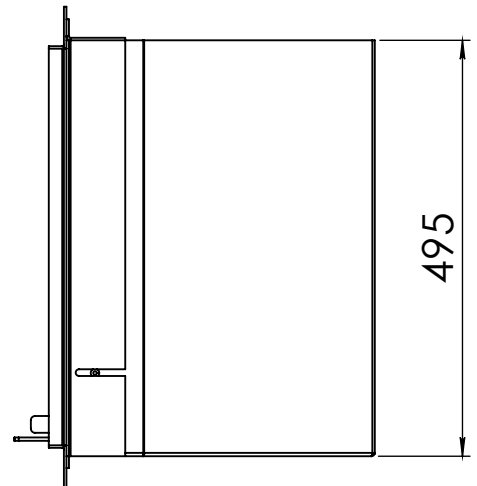

Kachel  
Type

**Instyle 650 EA + Classic frame 4S**

Eenheid  
Units mm

Datum  
Date 25-08-20

[www.geurts.nl](http://www.geurts.nl)

Wijzigingen voorbehouden.  
Subject to changes.

Gebruik uitsluitend na schriftelijke toestemming Dik Geurts Haardkachels.  
Usage only after written consent of Dik Geurts Haardkachels.

Kachel  
Type

**Instyle 650 EA + Built in frame**

Eenheid  
Units mm

Datum  
Date 22-10-13

[www.geurts.nl](http://www.geurts.nl)

Wijzigingen voorbehouden.  
Subject to changes.

Gebruik uitsluitend na schriftelijke toestemming Dik Geurts Haardkachels.  
Usage only after written consent of Dik Geurts Haardkachels.

Kachel  
Type

**Instyle 650 EA + Modern line**

Eenheid  
Units mm

Datum  
Date 22-10-13

[www.geurts.nl](http://www.geurts.nl)

Wijzigingen voorbehouden.  
Subject to changes.

Gebruik uitsluitend na schriftelijke toestemming Dik Geurts Haardkachels.  
Usage only after written consent of Dik Geurts Haardkachels.

Kachel  
Type **Instyle 650 EA + Slim line**

Eenheid  
Units mm

Datum  
Date 22-10-13

[www.geurts.nl](http://www.geurts.nl)

Wijzigingen voorbehouden.  
Subject to changes.

Gebruik uitsluitend na schriftelijke toestemming Dik Geurts Haardkachels.  
Usage only after written consent of Dik Geurts Haardkachels.