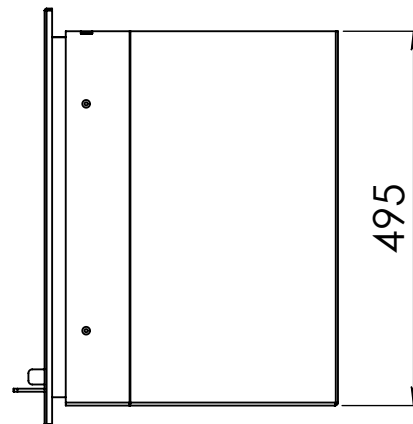

Kachel  
Type

**Instyle 650 EA + Built in frame**

Eenheid  
Units mm

Datum  
Date 22-10-13

[www.geurts.nl](http://www.geurts.nl)

Wijzigingen voorbehouden.  
Subject to changes.

Gebruik uitsluitend na schriftelijke toestemming Dik Geurts Haardkachels.  
Usage only after written consent of Dik Geurts Haardkachels.

Kachel  
Type

**Instyle 650 EA + Modern line**

Eenheid  
Units mm

Datum  
Date 22-10-13

[www.geurts.nl](http://www.geurts.nl)

Wijzigingen voorbehouden.  
Subject to changes.

Gebruik uitsluitend na schriftelijke toestemming Dik Geurts Haardkachels.  
Usage only after written consent of Dik Geurts Haardkachels.

Kachel  
Type **Instyle 650 EA + Slim line**

Eenheid  
Units mm

Datum  
Date 22-10-13

[www.geurts.nl](http://www.geurts.nl)

Wijzigingen voorbehouden.  
Subject to changes.

Gebruik uitsluitend na schriftelijke toestemming Dik Geurts Haardkachels.  
Usage only after written consent of Dik Geurts Haardkachels.