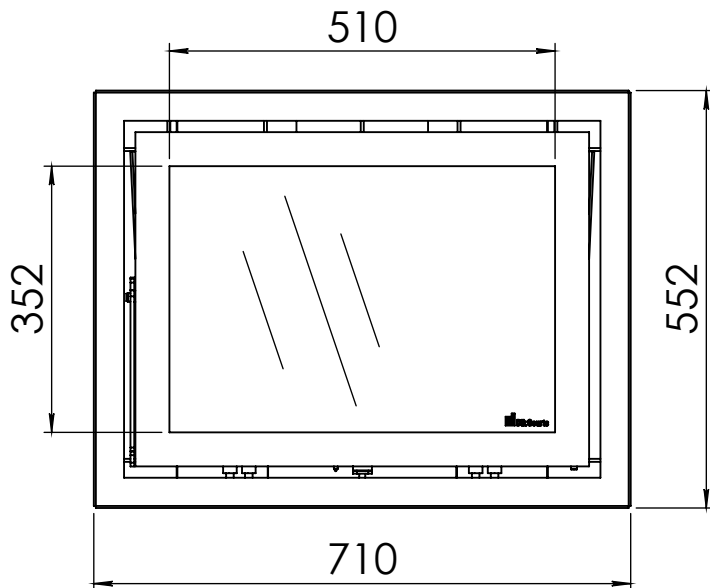

Kachel  
Type

**Instyle 650 EA + Built in frame**

Eenheid  
Units mm

Datum  
Date 22-10-13

[www.geurts.nl](http://www.geurts.nl)

Wijzigingen voorbehouden.  
Subject to changes.

Gebruik uitsluitend na schriftelijke toestemming Dik Geurts Haardkachels.  
Usage only after written consent of Dik Geurts Haardkachels.

Kachel  
Type

**Instyle 650 EA + Modern line**

Eenheid  
Units mm

Datum  
Date 22-10-13

[www.geurts.nl](http://www.geurts.nl)

Wijzigingen voorbehouden.  
Subject to changes.

Gebruik uitsluitend na schriftelijke toestemming Dik Geurts Haardkachels.  
Usage only after written consent of Dik Geurts Haardkachels.

Kachel  
Type **Instyle 650 EA + Slim line**

Eenheid  
Units mm

Datum  
Date 22-10-13

[www.geurts.nl](http://www.geurts.nl)

Wijzigingen voorbehouden.  
Subject to changes.

Gebruik uitsluitend na schriftelijke toestemming Dik Geurts Haardkachels.  
Usage only after written consent of Dik Geurts Haardkachels.