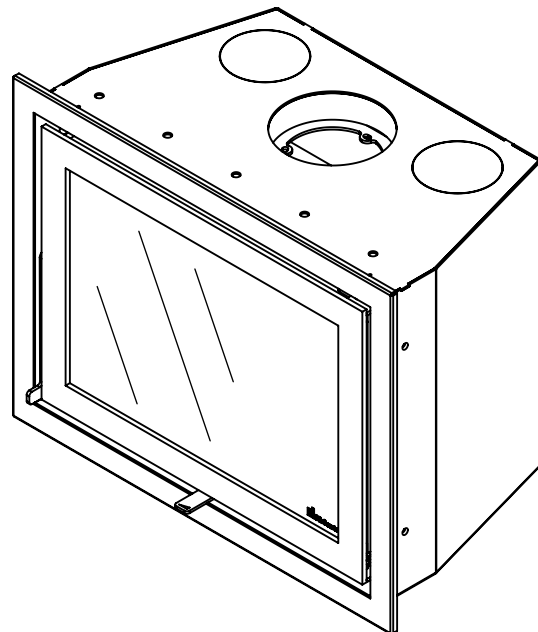

Kachel  
Type

**Instyle 650 EA + Built in frame**

Eenheid  
Units mm

Datum  
Date 22-10-13

[www.geurts.nl](http://www.geurts.nl)

Wijzigingen voorbehouden.  
Subject to changes.

Gebruik uitsluitend na schriftelijke toestemming Dik Geurts Haardkachels.  
Usage only after written consent of Dik Geurts Haardkachels.

Kachel  
Type

**Instyle 650 EA + Modern line**

Eenheid  
Units mm

Datum  
Date 22-10-13

[www.geurts.nl](http://www.geurts.nl)

Wijzigingen voorbehouden.  
Subject to changes.

Gebruik uitsluitend na schriftelijke toestemming Dik Geurts Haardkachels.  
Usage only after written consent of Dik Geurts Haardkachels.