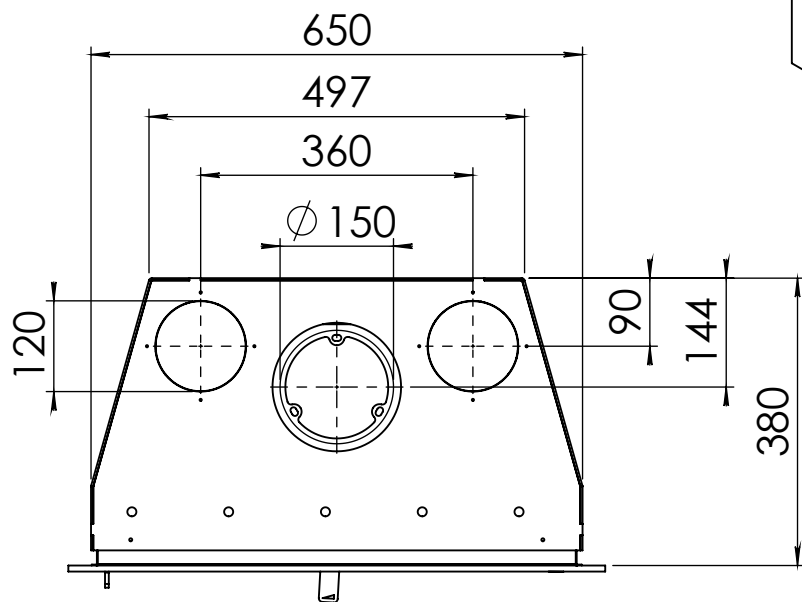

Kachel  
Type **Instyle/Prostyle 650, EA position**

Eenheid  
Units mm

Datum  
Date 26-10-20

[www.geurts.nl](http://www.geurts.nl)

Wijzigingen voorbehouden.  
Subject to changes.

Gebruik uitsluitend na schriftelijke toestemming Dik Geurts Haardkachels.  
Usage only after written consent of Dik Geurts Haardkachels.

Kachel  
Type

**Instyle 650 EA + Classic frame 4S**

Eenheid  
Units mm

Datum  
Date 25-08-20

[www.geurts.nl](http://www.geurts.nl)

Wijzigingen voorbehouden.  
Subject to changes.

Gebruik uitsluitend na schriftelijke toestemming Dik Geurts Haardkachels.  
Usage only after written consent of Dik Geurts Haardkachels.

Kachel  
Type

**Instyle 650 EA + Built in frame**

Eenheid  
Units mm

Datum  
Date 22-10-13

[www.geurts.nl](http://www.geurts.nl)

Wijzigingen voorbehouden.  
Subject to changes.

Gebruik uitsluitend na schriftelijke toestemming Dik Geurts Haardkachels.  
Usage only after written consent of Dik Geurts Haardkachels.

Kachel  
Type **Instyle 650 EA + Slim line**

Eenheid  
Units mm

Datum  
Date 22-10-13

[www.geurts.nl](http://www.geurts.nl)

Wijzigingen voorbehouden.  
Subject to changes.

Gebruik uitsluitend na schriftelijke toestemming Dik Geurts Haardkachels.  
Usage only after written consent of Dik Geurts Haardkachels.