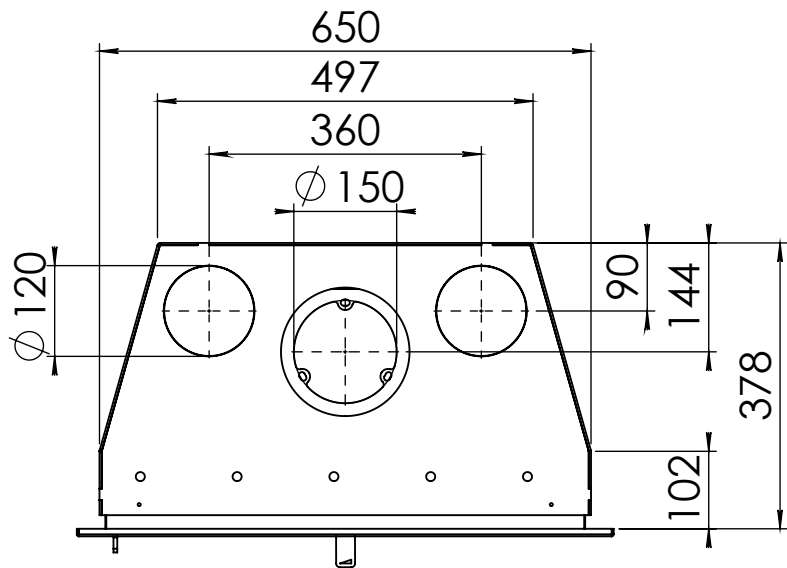

Kachel  
Type

**Instyle 650 EA + Classic frame 4S**

Eenheid  
Units mm

Datum  
Date 25-08-20

[www.geurts.nl](http://www.geurts.nl)

Wijzigingen voorbehouden.  
Subject to changes.

Gebruik uitsluitend na schriftelijke toestemming Dik Geurts Haardkachels.  
Usage only after written consent of Dik Geurts Haardkachels.

Kachel  
Type

**Instyle 650 EA + Built in frame**

Eenheid  
Units mm

Datum  
Date 22-10-13

[www.geurts.nl](http://www.geurts.nl)

Wijzigingen voorbehouden.  
Subject to changes.

Gebruik uitsluitend na schriftelijke toestemming Dik Geurts Haardkachels.  
Usage only after written consent of Dik Geurts Haardkachels.

Kachel  
Type

**Instyle 650 EA + Modern line**

Eenheid  
Units mm

Datum  
Date 22-10-13

[www.geurts.nl](http://www.geurts.nl)

Wijzigingen voorbehouden.  
Subject to changes.

Gebruik uitsluitend na schriftelijke toestemming Dik Geurts Haardkachels.  
Usage only after written consent of Dik Geurts Haardkachels.

Kachel  
Type **Instyle 650 EA + Slim line**

Eenheid  
Units mm

Datum  
Date 22-10-13

[www.geurts.nl](http://www.geurts.nl)

Wijzigingen voorbehouden.  
Subject to changes.

Gebruik uitsluitend na schriftelijke toestemming Dik Geurts Haardkachels.  
Usage only after written consent of Dik Geurts Haardkachels.