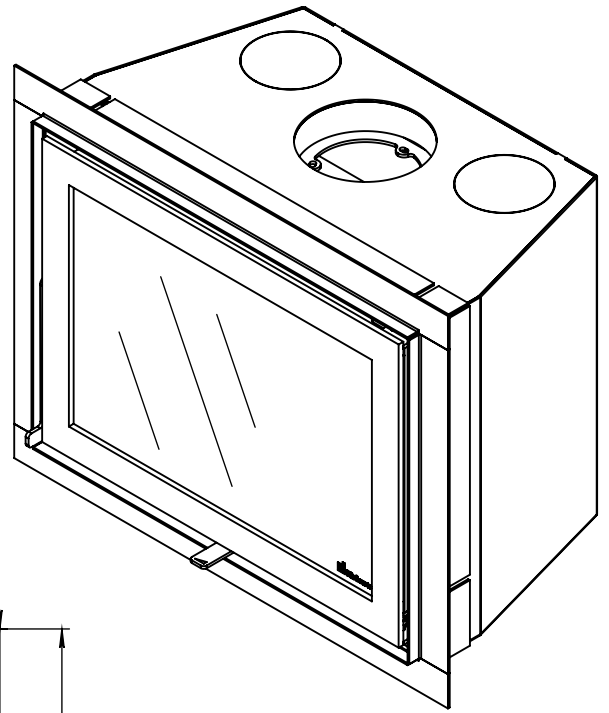

Kachel  
Type

**Instyle 650 EA + Built in frame**

Eenheid  
Units mm

Datum  
Date 22-10-13

[www.geurts.nl](http://www.geurts.nl)

Wijzigingen voorbehouden.  
Subject to changes.

Gebruik uitsluitend na schriftelijke toestemming Dik Geurts Haardkachels.  
Usage only after written consent of Dik Geurts Haardkachels.