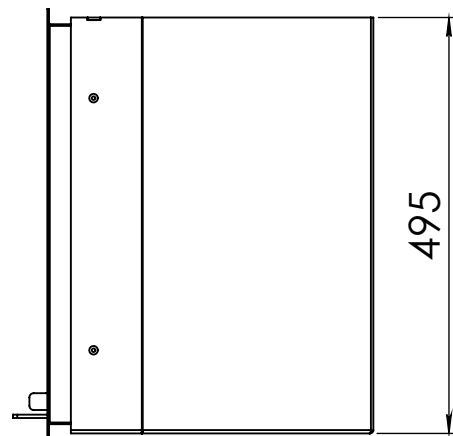

Kachel  
Type

**Instyle 650 EA + Built in frame**

Eenheid  
Units mm

Datum  
Date 22-10-13

[www.geurts.nl](http://www.geurts.nl)

Wijzigingen voorbehouden.  
Subject to changes.

Gebruik uitsluitend na schriftelijke toestemming Dik Geurts Haardkachels.  
Usage only after written consent of Dik Geurts Haardkachels.

Kachel  
Type

**Instyle 650 EA + Modern line**

Eenheid  
Units mm

Datum  
Date 22-10-13

[www.geurts.nl](http://www.geurts.nl)

Wijzigingen voorbehouden.  
Subject to changes.

Gebruik uitsluitend na schriftelijke toestemming Dik Geurts Haardkachels.  
Usage only after written consent of Dik Geurts Haardkachels.

Kachel  
Type **Instyle 650 EA + Slim line**

Eenheid  
Units mm

Datum  
Date 22-10-13

[www.geurts.nl](http://www.geurts.nl)

Wijzigingen voorbehouden.  
Subject to changes.

Gebruik uitsluitend na schriftelijke toestemming Dik Geurts Haardkachels.  
Usage only after written consent of Dik Geurts Haardkachels.