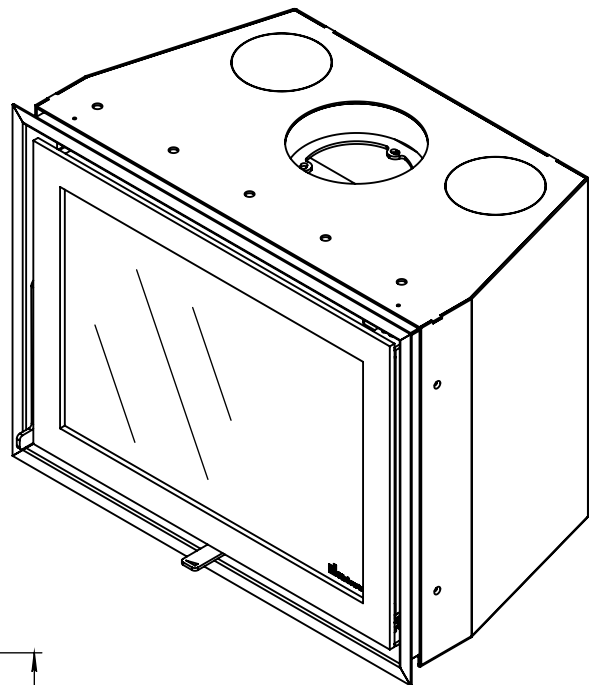

Kachel  
Type

**Instyle 650 EA + Modern line**

Eenheid  
Units mm

Datum  
Date 22-10-13

[www.geurts.nl](http://www.geurts.nl)

Wijzigingen voorbehouden.  
Subject to changes.

Gebruik uitsluitend na schriftelijke toestemming Dik Geurts Haardkachels.  
Usage only after written consent of Dik Geurts Haardkachels.

Kachel  
Type **Instyle 650 EA + Slim line**

Eenheid  
Units mm

Datum  
Date 22-10-13

[www.geurts.nl](http://www.geurts.nl)

Wijzigingen voorbehouden.  
Subject to changes.

Gebruik uitsluitend na schriftelijke toestemming Dik Geurts Haardkachels.  
Usage only after written consent of Dik Geurts Haardkachels.