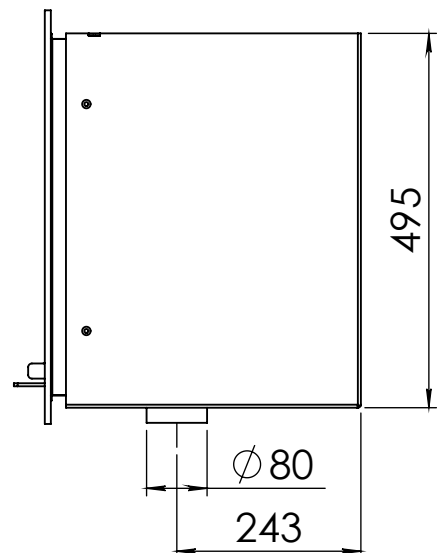

Kachel Type **Instyle 600 V next + Built in frame 4S-3mm**

Eenheid Units **mm**

Datum Date **17-12-21**

www.geurts.nl

Wijzigingen voorbehouden.
Subject to changes.

Gebruik uitsluitend na schriftelijke toestemming Dik Geurts Haardkachels.
Usage only after written consent of Dik Geurts Haardkachels.

Kachel Type **Instyle 600 V next + Classic line 4S**

Eenheid Units mm

Datum Date 17-12-21

www.geurts.nl

Wijzigingen voorbehouden. Subject to changes.

Gebruik uitsluitend na schriftelijke toestemming Dik Geurts Haardkachels. Usage only after written consent of Dik Geurts Haardkachels.