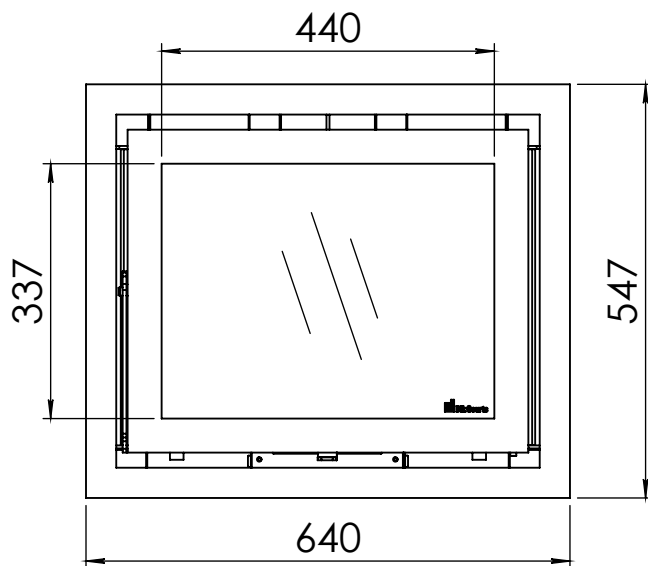

Kachel Type **Instyle 600 V next + Built in frame 4S-3mm**

Eenheid Units **mm**

Datum Date **17-12-21**

www.geurts.nl

Wijzigingen voorbehouden.
Subject to changes.

Gebruik uitsluitend na schriftelijke toestemming Dik Geurts Haardkachels.
Usage only after written consent of Dik Geurts Haardkachels.

Kachel Type **Instyle 600 V next + Classic line 4S**

Eenheid Units mm

Datum Date 17-12-21

www.geurts.nl

Wijzigingen voorbehouden. Subject to changes.

Gebruik uitsluitend na schriftelijke toestemming Dik Geurts Haardkachels. Usage only after written consent of Dik Geurts Haardkachels.