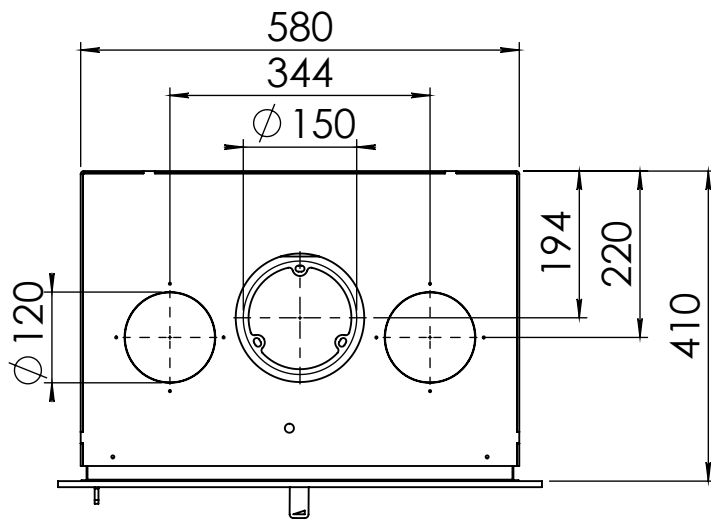

Kachel Type **Instyle 600 V next + Built in frame 4S-3mm**

Eenheid Units **mm**

Datum Date **17-12-21**

www.geurts.nl

Wijzigingen voorbehouden.
Subject to changes.

Gebruik uitsluitend na schriftelijke toestemming Dik Geurts Haardkachels.
Usage only after written consent of Dik Geurts Haardkachels.

Kachel Type **Instyle 600 V next + Classic line 4S**

Eenheid Units mm

Datum Date 17-12-21

www.geurts.nl

Wijzigingen voorbehouden. Subject to changes.

Gebruik uitsluitend na schriftelijke toestemming Dik Geurts Haardkachels. Usage only after written consent of Dik Geurts Haardkachels.