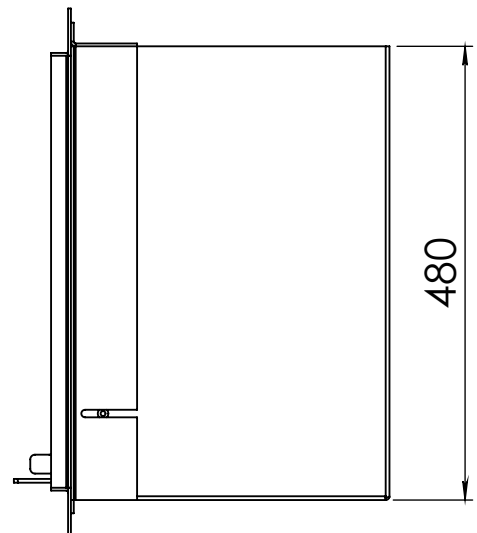

Kachel
Type **Instyle/Prostyle 500, EA position**

Eenheid
Units mm

Datum
Date 23-10-20

www.geurts.nl

Wijzigingen voorbehouden.
Subject to changes.

Gebruik uitsluitend na schriftelijke toestemming Dik Geurts Haardkachels.
Usage only after written consent of Dik Geurts Haardkachels.

Kachel
Type **Instyle 500 EA + Built in frame**

Eenheid
Units mm

Datum
Date 23-10-13

www.geurts.nl

Wijzigingen voorbehouden.
Subject to changes.

Gebruik uitsluitend na schriftelijke toestemming Dik Geurts Haardkachels.
Usage only after written consent of Dik Geurts Haardkachels.

Kachel
Type

Instyle 500 EA + Classic line 3S

Einheid
Units mm

Datum
Date 13-11-13

www.geurts.nl

Wijzigingen voorbehouden.
Subject to changes.

Gebruik uitsluitend na schriftelijke toestemming Dik Geurts Haardkachels.
Usage only after written consent of Dik Geurts Haardkachels.

Kachel
Type **Instyle 500 + EA classic frame 4S**

Eenheid
Units mm

Datum
Date 25-08-20

www.geurts.nl

Wijzigingen voorbehouden.
Subject to changes.

Gebruik uitsluitend na schriftelijke toestemming Dik Geurts Haardkachels.
Usage only after written consent of Dik Geurts Haardkachels.