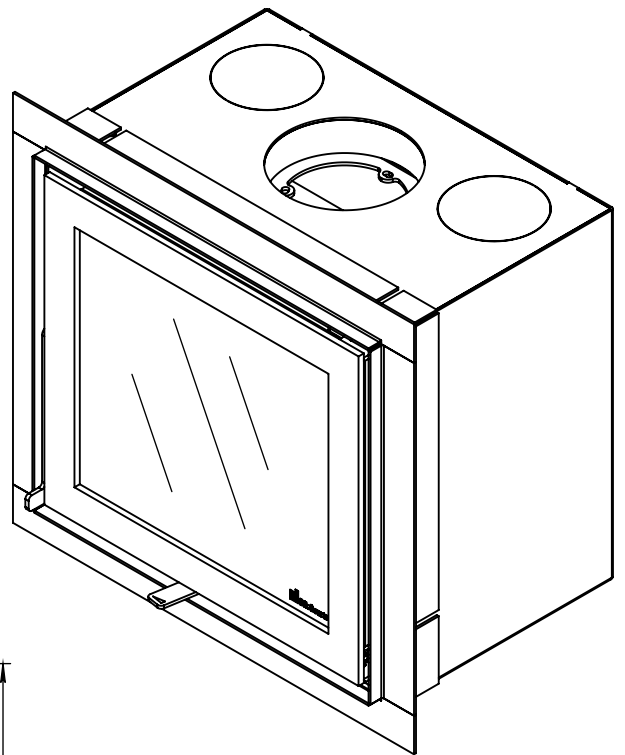

Kachel
Type **Instyle 500 EA + Built in frame**

Eenheid
Units mm

Datum
Date 23-10-13

www.geurts.nl

Wijzigingen voorbehouden.
Subject to changes.

Gebruik uitsluitend na schriftelijke toestemming Dik Geurts Haardkachels.
Usage only after written consent of Dik Geurts Haardkachels.