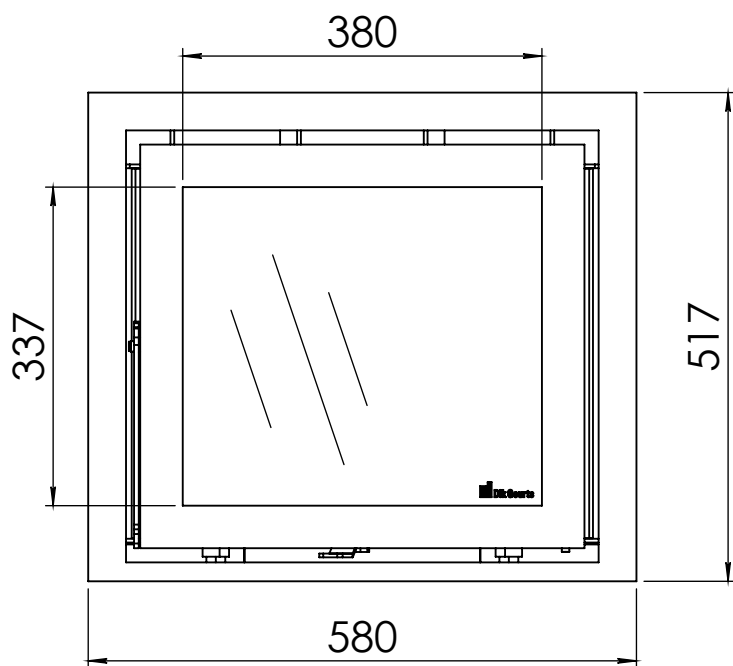

Kachel
Type **Instyle/Prostyle 500, EA position**

Eenheid
Units mm

Datum
Date 23-10-20

www.geurts.nl

Wijzigingen voorbehouden.
Subject to changes.

Gebruik uitsluitend na schriftelijke toestemming Dik Geurts Haardkachels.
Usage only after written consent of Dik Geurts Haardkachels.

Kachel
Type **Instyle 500 EA + Built in frame**

Eenheid
Units mm

Datum
Date 23-10-13

www.geurts.nl

Wijzigingen voorbehouden.
Subject to changes.

Gebruik uitsluitend na schriftelijke toestemming Dik Geurts Haardkachels.
Usage only after written consent of Dik Geurts Haardkachels.

Kachel
Type

Instyle 500 EA + Classic line 3S

Einheid
Units mm

Datum
Date 13-11-13

www.geurts.nl

Wijzigingen voorbehouden.
Subject to changes.

Gebruik uitsluitend na schriftelijke toestemming Dik Geurts Haardkachels.
Usage only after written consent of Dik Geurts Haardkachels.

Kachel
Type **Instyle 500 + EA classic frame 4S**

Eenheid
Units mm

Datum
Date 25-08-20

www.geurts.nl

Wijzigingen voorbehouden.
Subject to changes.

Gebruik uitsluitend na schriftelijke toestemming Dik Geurts Haardkachels.
Usage only after written consent of Dik Geurts Haardkachels.