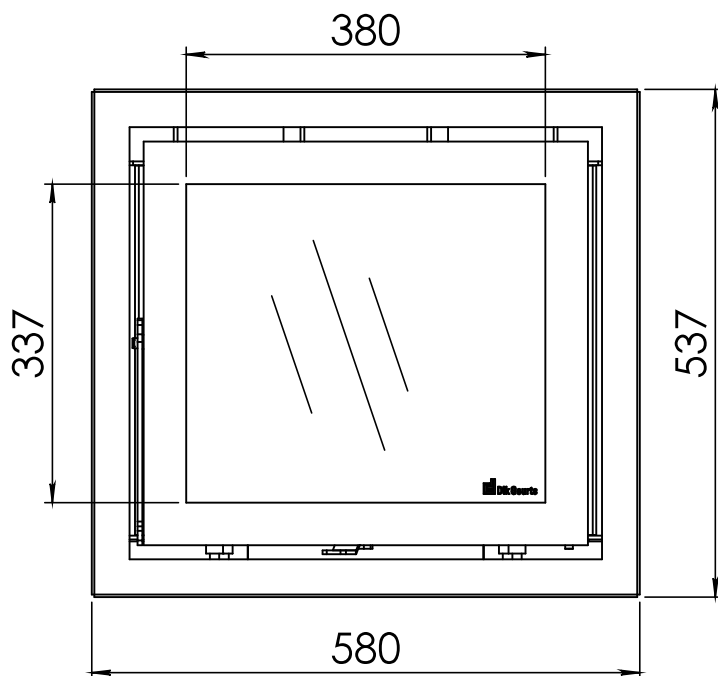

Kachel
Type **Instyle 500 + EA classic frame 4S**

Eenheid
Units mm

Datum
Date 25-08-20

www.geurts.nl

Wijzigingen voorbehouden.
Subject to changes.

Gebruik uitsluitend na schriftelijke toestemming Dik Geurts Haardkachels.
Usage only after written consent of Dik Geurts Haardkachels.

Kachel
Type **Instyle 500 EA + Modern line**

Eenheid
Units mm

Datum
Date 23-10-13

www.geurts.nl

Wijzigingen voorbehouden.
Subject to changes.

Gebruik uitsluitend na schriftelijke toestemming Dik Geurts Haardkachels.
Usage only after written consent of Dik Geurts Haardkachels.

Kachel
Type **Instyle 500 EA + Slim line**

Eenheid
Units mm

Datum
Date 23-10-13

www.geurts.nl

Wijzigingen voorbehouden.
Subject to changes.

Gebruik uitsluitend na schriftelijke toestemming Dik Geurts Haardkachels.
Usage only after written consent of Dik Geurts Haardkachels.