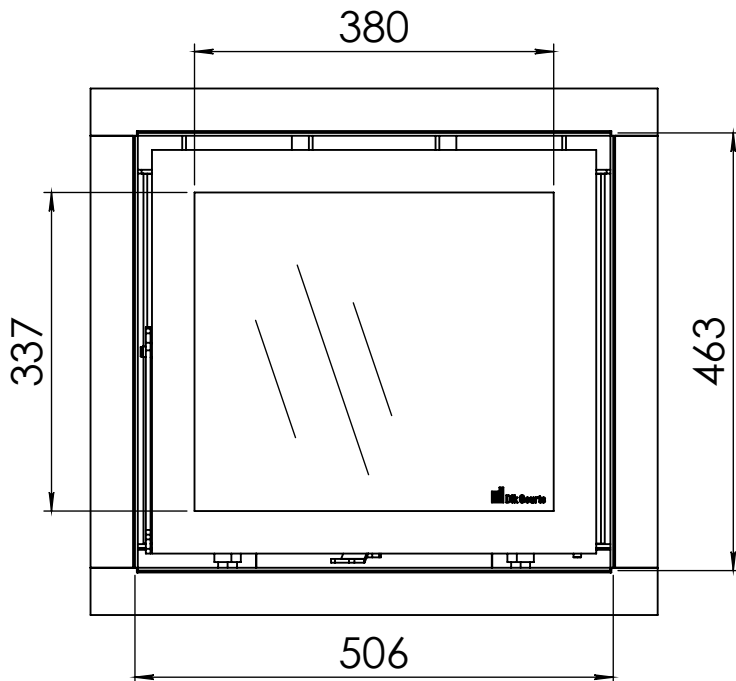

Kachel
Type **Instyle/Prostyle 500, EA position**

Eenheid
Units mm

Datum
Date 23-10-20

www.geurts.nl

Wijzigingen voorbehouden.
Subject to changes.

Gebruik uitsluitend na schriftelijke toestemming Dik Geurts Haardkachels.
Usage only after written consent of Dik Geurts Haardkachels.

Kachel
Type **Instyle 500 EA + Built in frame**

Eenheid
Units mm

Datum
Date 23-10-13

www.geurts.nl

Wijzigingen voorbehouden.
Subject to changes.

Gebruik uitsluitend na schriftelijke toestemming Dik Geurts Haardkachels.
Usage only after written consent of Dik Geurts Haardkachels.

Kachel
Type

Instyle 500 EA + Classic line 3S

Einheid
Units mm

Datum
Date 13-11-13

www.geurts.nl

Wijzigingen voorbehouden.
Subject to changes.

Gebruik uitsluitend na schriftelijke toestemming Dik Geurts Haardkachels.
Usage only after written consent of Dik Geurts Haardkachels.

Kachel
Type **Instyle 500 EA + Slim line**

Eenheid
Units mm

Datum
Date 23-10-13

www.geurts.nl

Wijzigingen voorbehouden.
Subject to changes.

Gebruik uitsluitend na schriftelijke toestemming Dik Geurts Haardkachels.
Usage only after written consent of Dik Geurts Haardkachels.