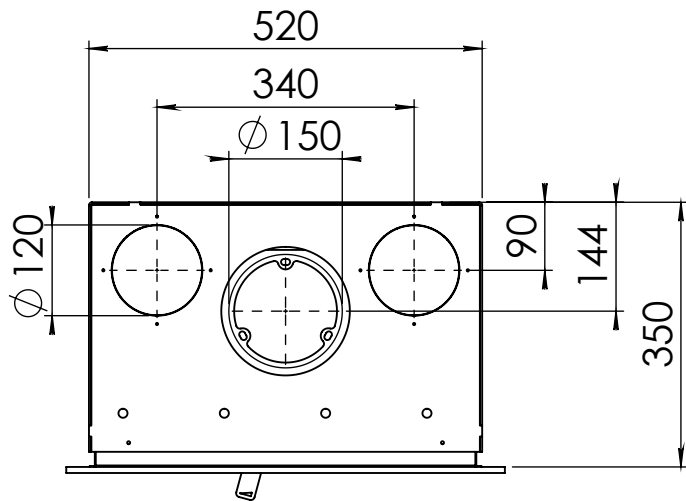

Kachel
Type **Instyle 500 EA + Built in frame**

Eenheid
Units mm

Datum
Date 23-10-13

www.geurts.nl

Wijzigingen voorbehouden.
Subject to changes.

Gebruik uitsluitend na schriftelijke toestemming Dik Geurts Haardkachels.
Usage only after written consent of Dik Geurts Haardkachels.

Kachel
Type

Instyle 500 EA + Classic line 3S

Einheid
Units mm

Datum
Date 13-11-13

www.geurts.nl

Wijzigingen voorbehouden.
Subject to changes.

Gebruik uitsluitend na schriftelijke toestemming Dik Geurts Haardkachels.
Usage only after written consent of Dik Geurts Haardkachels.

Kachel
Type **Instyle 500 + EA classic frame 4S**

Eenheid
Units mm

Datum
Date 25-08-20

www.geurts.nl

Wijzigingen voorbehouden.
Subject to changes.

Gebruik uitsluitend na schriftelijke toestemming Dik Geurts Haardkachels.
Usage only after written consent of Dik Geurts Haardkachels.

Kachel
Type **Instyle 500 EA + Modern line**

Eenheid
Units mm

Datum
Date 23-10-13

www.geurts.nl

Wijzigingen voorbehouden.
Subject to changes.

Gebruik uitsluitend na schriftelijke toestemming Dik Geurts Haardkachels.
Usage only after written consent of Dik Geurts Haardkachels.