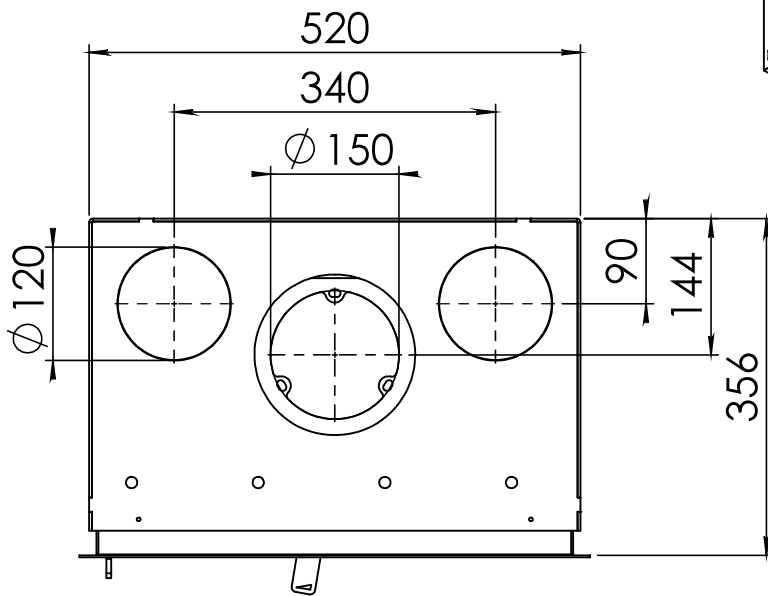

Kachel
Type **Instyle 500 + EA classic frame 4S**

Eenheid
Units mm

Datum
Date 25-08-20

www.geurts.nl

Wijzigingen voorbehouden.
Subject to changes.

Gebruik uitsluitend na schriftelijke toestemming Dik Geurts Haardkachels.
Usage only after written consent of Dik Geurts Haardkachels.

Kachel
Type **Instyle 500 EA + Modern line**

Eenheid
Units mm

Datum
Date 23-10-13

www.geurts.nl

Wijzigingen voorbehouden.
Subject to changes.

Gebruik uitsluitend na schriftelijke toestemming Dik Geurts Haardkachels.
Usage only after written consent of Dik Geurts Haardkachels.

Kachel
Type **Instyle 500 EA + Slim line**

Eenheid
Units mm

Datum
Date 23-10-13

www.geurts.nl

Wijzigingen voorbehouden.
Subject to changes.

Gebruik uitsluitend na schriftelijke toestemming Dik Geurts Haardkachels.
Usage only after written consent of Dik Geurts Haardkachels.