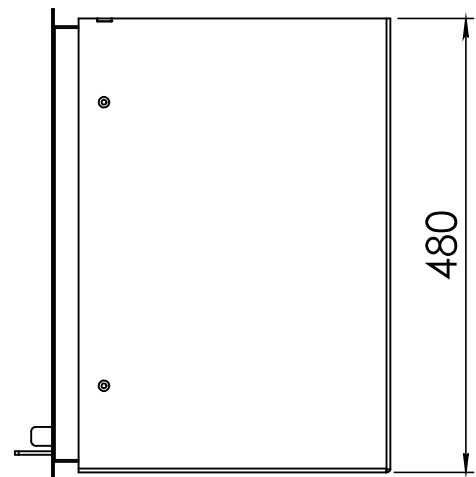

Kachel
Type **Instyle 500 EA + Modern line**

Eenheid
Units mm

Datum
Date 23-10-13

www.geurts.nl

Wijzigingen voorbehouden.
Subject to changes.

Gebruik uitsluitend na schriftelijke toestemming Dik Geurts Haardkachels.
Usage only after written consent of Dik Geurts Haardkachels.

Kachel
Type **Instyle 500 EA + Slim line**

Eenheid
Units mm

Datum
Date 23-10-13

www.geurts.nl

Wijzigingen voorbehouden.
Subject to changes.

Gebruik uitsluitend na schriftelijke toestemming Dik Geurts Haardkachels.
Usage only after written consent of Dik Geurts Haardkachels.