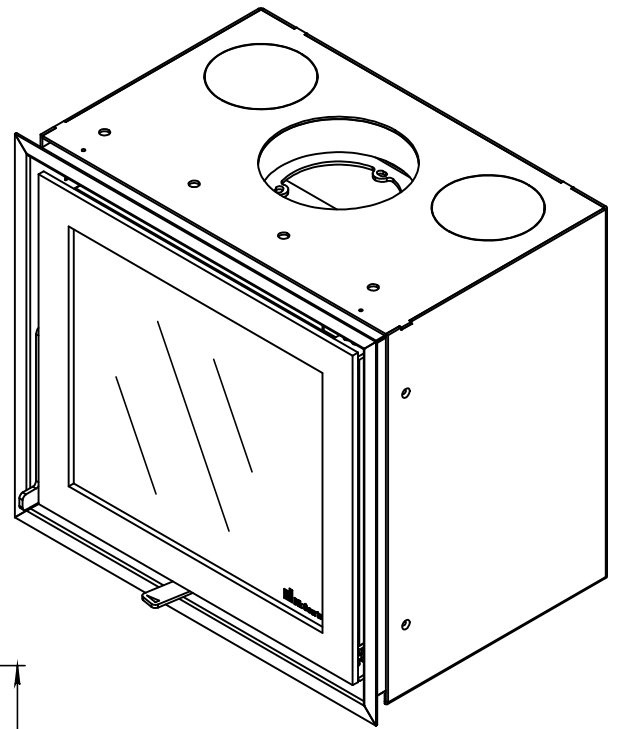

Kachel
Type **Instyle 500 EA + Modern line**

Eenheid
Units mm

Datum
Date 23-10-13

www.geurts.nl

Wijzigingen voorbehouden.
Subject to changes.

Gebruik uitsluitend na schriftelijke toestemming Dik Geurts Haardkachels.
Usage only after written consent of Dik Geurts Haardkachels.

Kachel
Type **Instyle 500 EA + Slim line**

Eenheid
Units mm

Datum
Date 23-10-13

www.geurts.nl

Wijzigingen voorbehouden.
Subject to changes.

Gebruik uitsluitend na schriftelijke toestemming Dik Geurts Haardkachels.
Usage only after written consent of Dik Geurts Haardkachels.