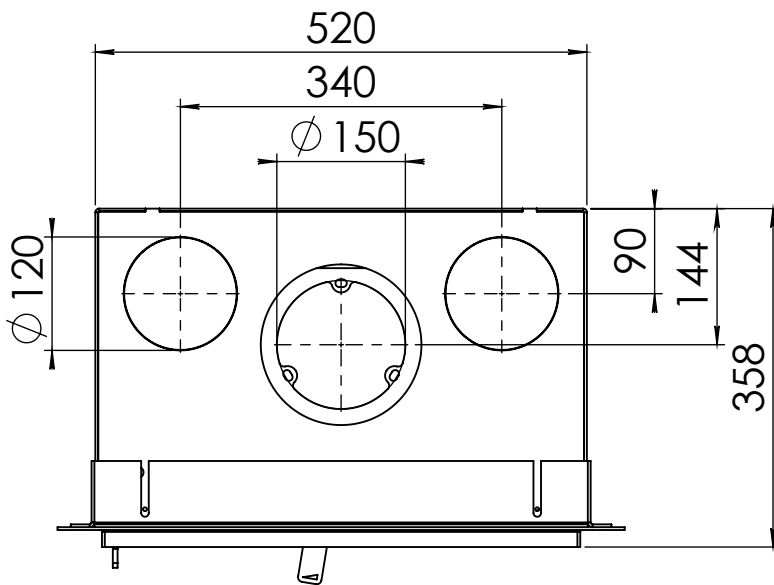

Kachel
Type **Instyle/Prostyle 500, EA position**

Eenheid
Units mm

Datum
Date 23-10-20

www.geurts.nl

Wijzigingen voorbehouden.
Subject to changes.

Gebruik uitsluitend na schriftelijke toestemming Dik Geurts Haardkachels.
Usage only after written consent of Dik Geurts Haardkachels.

Kachel
Type **Instyle 500 EA + Built in frame**

Eenheid
Units mm

Datum
Date 23-10-13

www.geurts.nl

Wijzigingen voorbehouden.
Subject to changes.

Gebruik uitsluitend na schriftelijke toestemming Dik Geurts Haardkachels.
Usage only after written consent of Dik Geurts Haardkachels.

Kachel
Type

Instyle 500 EA + Classic line 3S

Einheid
Units mm

Datum
Date 13-11-13

www.geurts.nl

Wijzigingen voorbehouden.
Subject to changes.

Gebruik uitsluitend na schriftelijke toestemming Dik Geurts Haardkachels.
Usage only after written consent of Dik Geurts Haardkachels.

Kachel
Type **Instyle 500 EA + Slim line**

Eenheid
Units mm

Datum
Date 23-10-13

www.geurts.nl

Wijzigingen voorbehouden.
Subject to changes.

Gebruik uitsluitend na schriftelijke toestemming Dik Geurts Haardkachels.
Usage only after written consent of Dik Geurts Haardkachels.