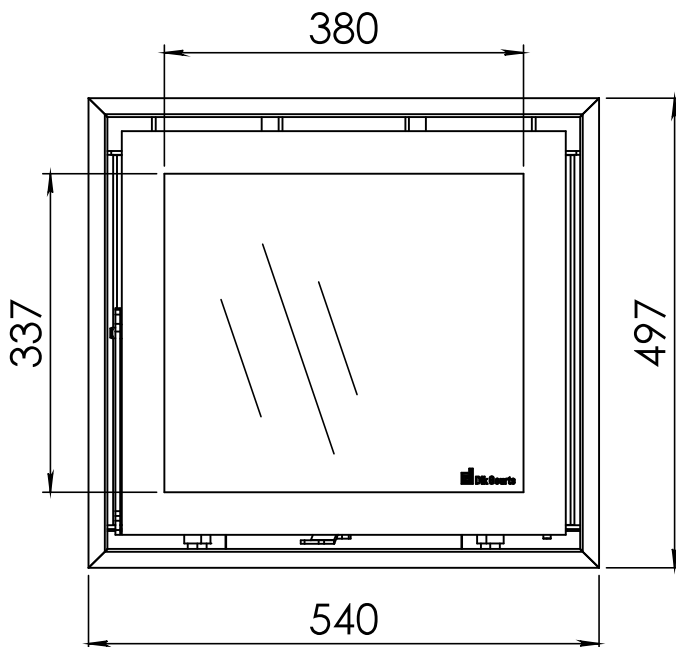

Kachel
Type **Instyle 500 EA + Modern line**

Eenheid
Units mm

Datum
Date 23-10-13

www.geurts.nl

Wijzigingen voorbehouden.
Subject to changes.

Gebruik uitsluitend na schriftelijke toestemming Dik Geurts Haardkachels.
Usage only after written consent of Dik Geurts Haardkachels.

Kachel
Type **Instyle 500 EA + Slim line**

Eenheid
Units mm

Datum
Date 23-10-13

www.geurts.nl

Wijzigingen voorbehouden.
Subject to changes.

Gebruik uitsluitend na schriftelijke toestemming Dik Geurts Haardkachels.
Usage only after written consent of Dik Geurts Haardkachels.