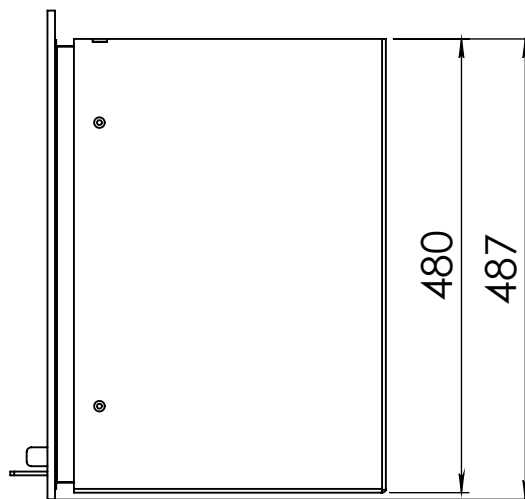

Kachel
Type **Instyle/Prostyle 500, EA position**

Eenheid
Units mm

Datum
Date 23-10-20

www.geurts.nl

Wijzigingen voorbehouden.
Subject to changes.

Gebruik uitsluitend na schriftelijke toestemming Dik Geurts Haardkachels.
Usage only after written consent of Dik Geurts Haardkachels.

Kachel
Type **Instyle 500 EA + Built in frame**

Eenheid
Units mm

Datum
Date 23-10-13

www.geurts.nl

Wijzigingen voorbehouden.
Subject to changes.

Gebruik uitsluitend na schriftelijke toestemming Dik Geurts Haardkachels.
Usage only after written consent of Dik Geurts Haardkachels.

Kachel
Type

Instyle 500 EA + Classic line 3S

Einheid
Units mm

Datum
Date 13-11-13

www.geurts.nl

Wijzigingen voorbehouden.
Subject to changes.

Gebruik uitsluitend na schriftelijke toestemming Dik Geurts Haardkachels.
Usage only after written consent of Dik Geurts Haardkachels.

Kachel
Type **Instyle 500 + EA classic frame 4S**

Eenheid
Units mm

Datum
Date 25-08-20

www.geurts.nl

Wijzigingen voorbehouden.
Subject to changes.

Gebruik uitsluitend na schriftelijke toestemming Dik Geurts Haardkachels.
Usage only after written consent of Dik Geurts Haardkachels.