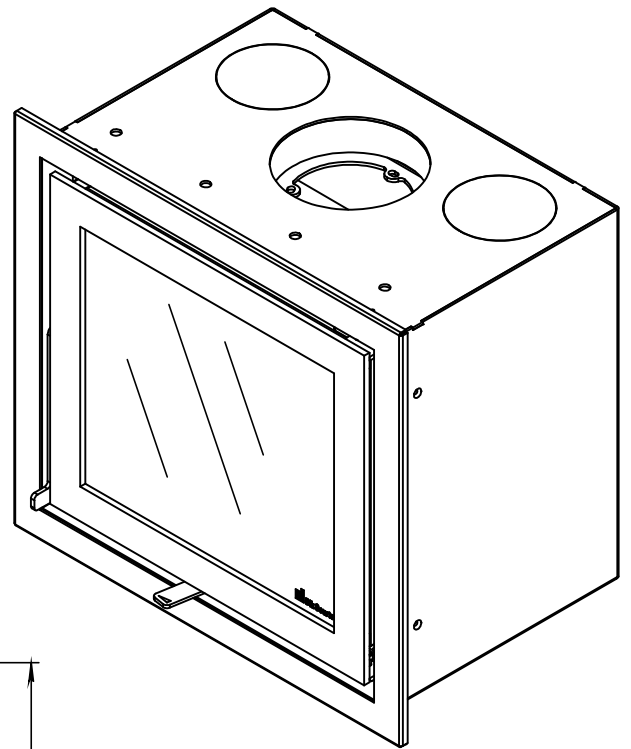

Kachel
Type **Instyle 500 + EA classic frame 4S**

Eenheid
Units mm

Datum
Date 25-08-20

www.geurts.nl

Wijzigingen voorbehouden.
Subject to changes.

Gebruik uitsluitend na schriftelijke toestemming Dik Geurts Haardkachels.
Usage only after written consent of Dik Geurts Haardkachels.

Kachel
Type **Instyle 500 EA + Modern line**

Eenheid
Units mm

Datum
Date 23-10-13

www.geurts.nl

Wijzigingen voorbehouden.
Subject to changes.

Gebruik uitsluitend na schriftelijke toestemming Dik Geurts Haardkachels.
Usage only after written consent of Dik Geurts Haardkachels.