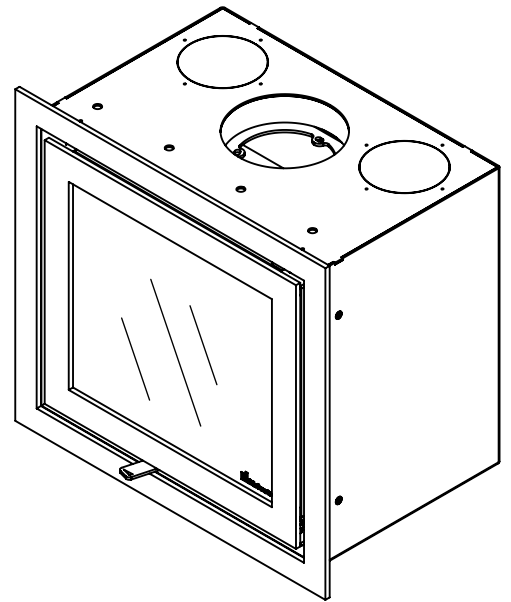

Kachel
Type

Instyle 500 EA + Classic line 3S

Einheid
Units mm

Datum
Date 13-11-13

www.geurts.nl

Wijzigingen voorbehouden.
Subject to changes.

Gebruik uitsluitend na schriftelijke toestemming Dik Geurts Haardkachels.
Usage only after written consent of Dik Geurts Haardkachels.

Kachel
Type **Instyle 500 + EA classic frame 4S**

Eenheid
Units mm

Datum
Date 25-08-20

www.geurts.nl

Wijzigingen voorbehouden.
Subject to changes.

Gebruik uitsluitend na schriftelijke toestemming Dik Geurts Haardkachels.
Usage only after written consent of Dik Geurts Haardkachels.