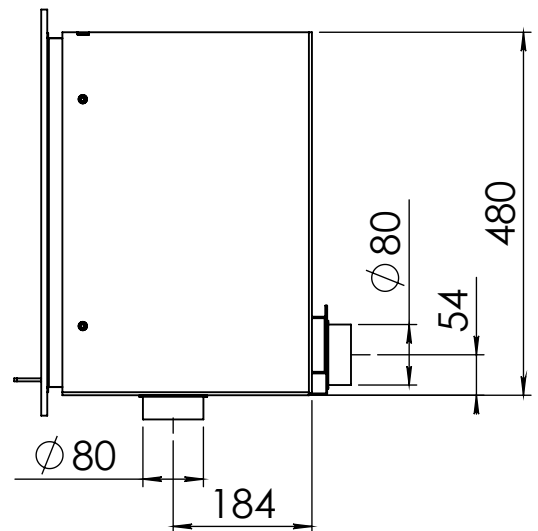

Kachel
Type

Instyle 500 EA + Classic line 3S

Einheid
Units mm

Datum
Date 13-11-13

www.geurts.nl

Wijzigingen voorbehouden.
Subject to changes.

Gebruik uitsluitend na schriftelijke toestemming Dik Geurts Haardkachels.
Usage only after written consent of Dik Geurts Haardkachels.

Kachel
Type **Instyle 500 + EA classic frame 4S**

Eenheid
Units mm

Datum
Date 25-08-20

www.geurts.nl

Wijzigingen voorbehouden.
Subject to changes.

Gebruik uitsluitend na schriftelijke toestemming Dik Geurts Haardkachels.
Usage only after written consent of Dik Geurts Haardkachels.

Kachel
Type **Instyle 500 EA + Modern line**

Eenheid
Units mm

Datum
Date 23-10-13

www.geurts.nl

Wijzigingen voorbehouden.
Subject to changes.

Gebruik uitsluitend na schriftelijke toestemming Dik Geurts Haardkachels.
Usage only after written consent of Dik Geurts Haardkachels.

Kachel
Type **Instyle 500 EA + Slim line**

Eenheid
Units mm

Datum
Date 23-10-13

www.geurts.nl

Wijzigingen voorbehouden.
Subject to changes.

Gebruik uitsluitend na schriftelijke toestemming Dik Geurts Haardkachels.
Usage only after written consent of Dik Geurts Haardkachels.