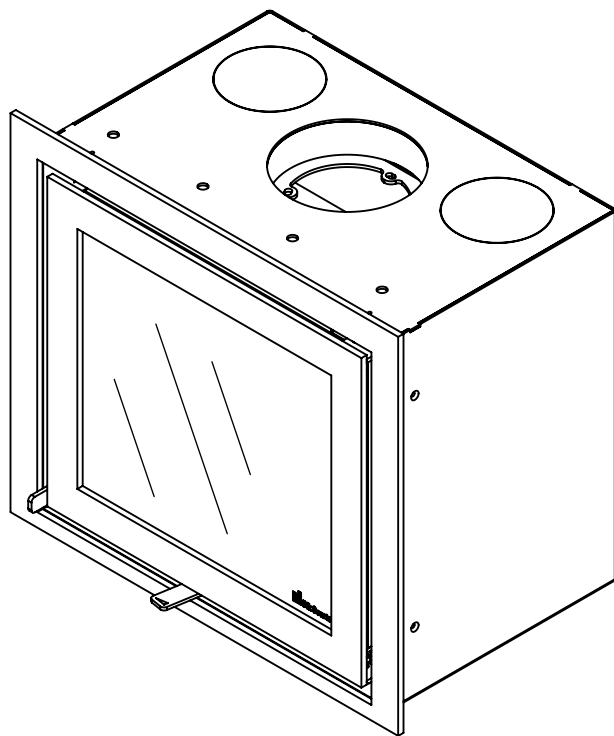

Kachel
Type **Instyle 500 EA + Built in frame**

Eenheid
Units mm

Datum
Date 23-10-13

www.geurts.nl

Wijzigingen voorbehouden.
Subject to changes.

Gebruik uitsluitend na schriftelijke toestemming Dik Geurts Haardkachels.
Usage only after written consent of Dik Geurts Haardkachels.

Kachel
Type

Instyle 500 EA + Classic line 3S

Einheid
Units mm

Datum
Date 13-11-13

www.geurts.nl

Wijzigingen voorbehouden.
Subject to changes.

Gebruik uitsluitend na schriftelijke toestemming Dik Geurts Haardkachels.
Usage only after written consent of Dik Geurts Haardkachels.