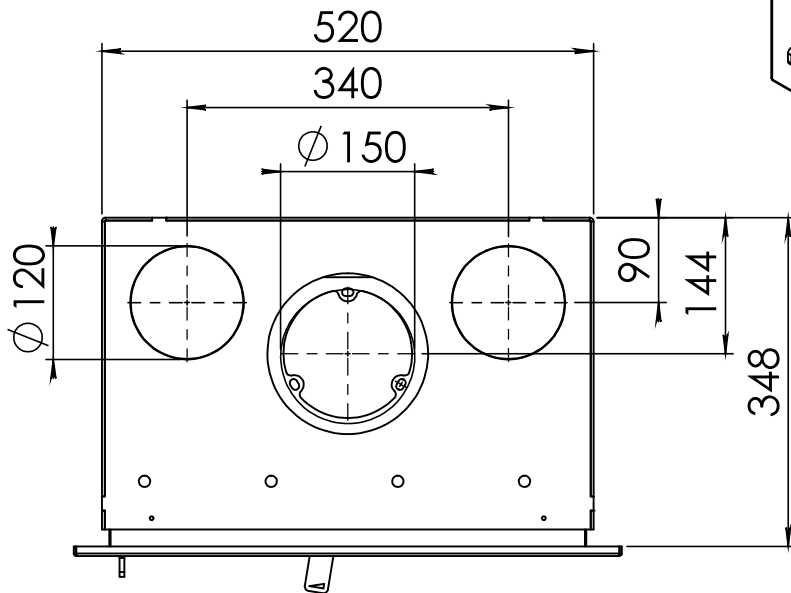

Kachel
Type **Instyle 500 + EA classic frame 4S**

Eenheid
Units mm

Datum
Date 25-08-20

www.geurts.nl

Wijzigingen voorbehouden.
Subject to changes.

Gebruik uitsluitend na schriftelijke toestemming Dik Geurts Haardkachels.
Usage only after written consent of Dik Geurts Haardkachels.

Kachel
Type **Instyle 500 EA + Modern line**

Eenheid
Units mm

Datum
Date 23-10-13

www.geurts.nl

Wijzigingen voorbehouden.
Subject to changes.

Gebruik uitsluitend na schriftelijke toestemming Dik Geurts Haardkachels.
Usage only after written consent of Dik Geurts Haardkachels.

Kachel
Type **Instyle 500 EA + Slim line**

Eenheid
Units mm

Datum
Date 23-10-13

www.geurts.nl

Wijzigingen voorbehouden.
Subject to changes.

Gebruik uitsluitend na schriftelijke toestemming Dik Geurts Haardkachels.
Usage only after written consent of Dik Geurts Haardkachels.