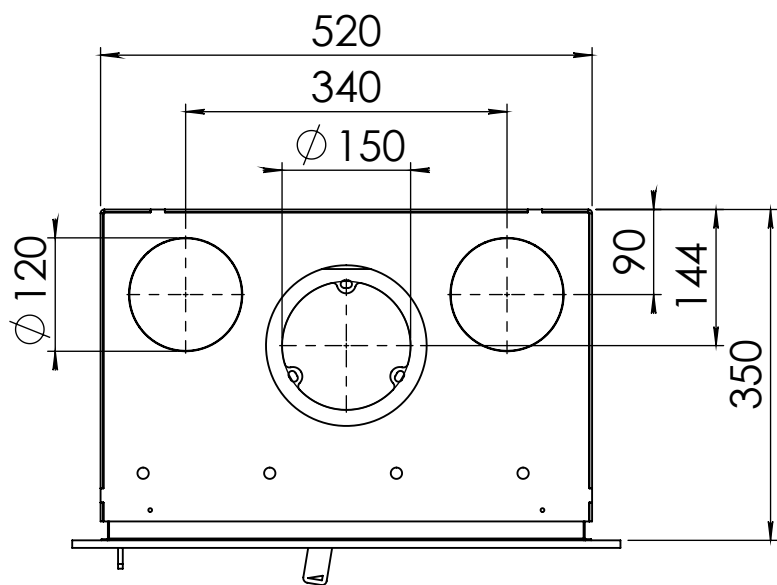

Kachel
Type **Instyle 500 EA + Built in frame**

Eenheid
Units mm

Datum
Date 23-10-13

www.geurts.nl

Wijzigingen voorbehouden.
Subject to changes.

Gebruik uitsluitend na schriftelijke toestemming Dik Geurts Haardkachels.
Usage only after written consent of Dik Geurts Haardkachels.

Kachel
Type

Instyle 500 EA + Classic line 3S

Einheid
Units mm

Datum
Date 13-11-13

www.geurts.nl

Wijzigingen voorbehouden.
Subject to changes.

Gebruik uitsluitend na schriftelijke toestemming Dik Geurts Haardkachels.
Usage only after written consent of Dik Geurts Haardkachels.

Kachel
Type **Instyle 500 + EA classic frame 4S**

Eenheid
Units mm

Datum
Date 25-08-20

www.geurts.nl

Wijzigingen voorbehouden.
Subject to changes.

Gebruik uitsluitend na schriftelijke toestemming Dik Geurts Haardkachels.
Usage only after written consent of Dik Geurts Haardkachels.

Kachel
Type **Instyle 500 EA + Modern line**

Eenheid
Units mm

Datum
Date 23-10-13

www.geurts.nl

Wijzigingen voorbehouden.
Subject to changes.

Gebruik uitsluitend na schriftelijke toestemming Dik Geurts Haardkachels.
Usage only after written consent of Dik Geurts Haardkachels.