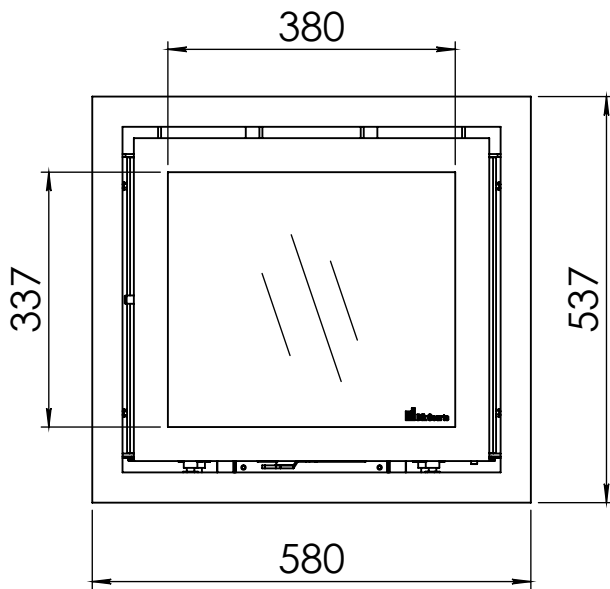

Kachel
Type

Instyle 500 EA + Classic line 3S

Einheid
Units mm

Datum
Date 13-11-13

www.geurts.nl

Wijzigingen voorbehouden.
Subject to changes.

Gebruik uitsluitend na schriftelijke toestemming Dik Geurts Haardkachels.
Usage only after written consent of Dik Geurts Haardkachels.

Kachel
Type **Instyle 500 + EA classic frame 4S**

Eenheid
Units mm

Datum
Date 25-08-20

www.geurts.nl

Wijzigingen voorbehouden.
Subject to changes.

Gebruik uitsluitend na schriftelijke toestemming Dik Geurts Haardkachels.
Usage only after written consent of Dik Geurts Haardkachels.

Kachel
Type **Instyle 500 EA + Modern line**

Eenheid
Units mm

Datum
Date 23-10-13

www.geurts.nl

Wijzigingen voorbehouden.
Subject to changes.

Gebruik uitsluitend na schriftelijke toestemming Dik Geurts Haardkachels.
Usage only after written consent of Dik Geurts Haardkachels.

Kachel
Type **Instyle 500 EA + Slim line**

Eenheid
Units mm

Datum
Date 23-10-13

www.geurts.nl

Wijzigingen voorbehouden.
Subject to changes.

Gebruik uitsluitend na schriftelijke toestemming Dik Geurts Haardkachels.
Usage only after written consent of Dik Geurts Haardkachels.