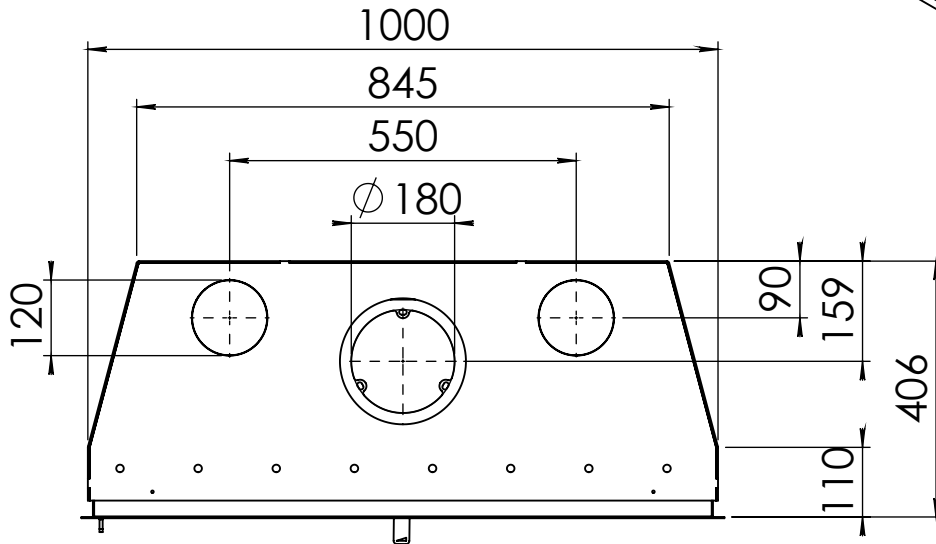

Kachel
Type

Instyle 1000 EA + Modern line

Eenheid
Units mm

Datum
Date 09-12-14

www.geurts.nl

Wijzigingen voorbehouden.
Subject to changes.

Gebruik uitsluitend na schriftelijke toestemming Dik Geurts Haardkachels.
Usage only after written consent of Dik Geurts Haardkachels.

Kachel
Type

Instyle 1000 EA + Slim line

Eenheid
Units mm

Datum
Date 03-12-14

www.geurts.nl

Wijzigingen voorbehouden.
Subject to changes.

Gebruik uitsluitend na schriftelijke toestemming Dik Geurts Haardkachels.
Usage only after written consent of Dik Geurts Haardkachels.