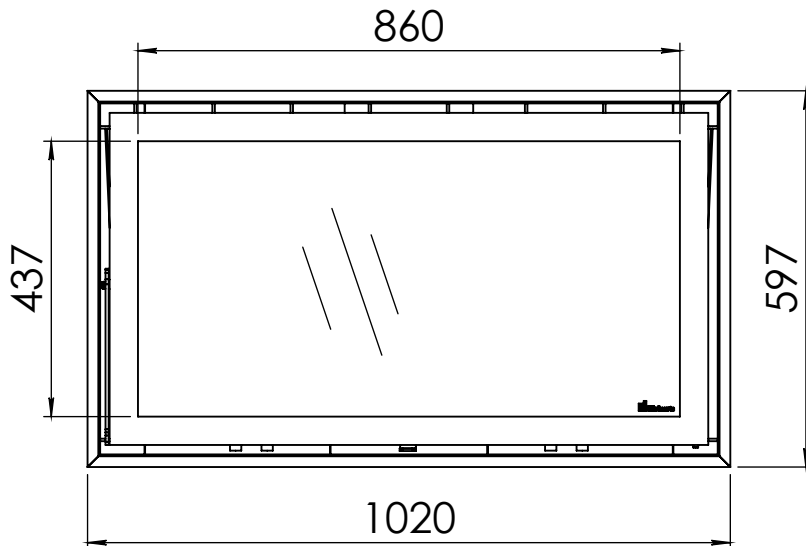

Kachel
Type

Instyle 1000 EA + Modern line

Eenheid
Units mm

Datum
Date 09-12-14

www.geurts.nl

Wijzigingen voorbehouden.
Subject to changes.

Gebruik uitsluitend na schriftelijke toestemming Dik Geurts Haardkachels.
Usage only after written consent of Dik Geurts Haardkachels.

Kachel
Type

Instyle 1000 EA + Slim line

Eenheid
Units mm

Datum
Date 03-12-14

www.geurts.nl

Wijzigingen voorbehouden.
Subject to changes.

Gebruik uitsluitend na schriftelijke toestemming Dik Geurts Haardkachels.
Usage only after written consent of Dik Geurts Haardkachels.