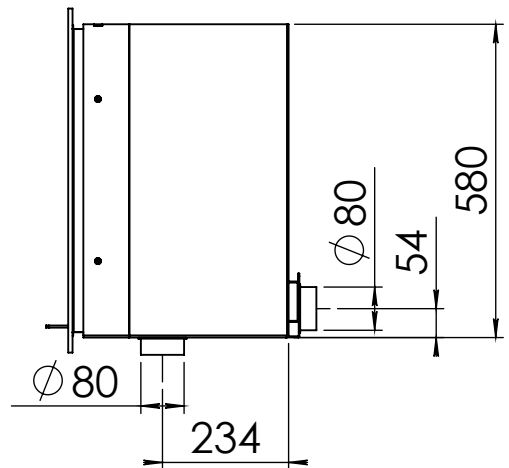

Kachel
Type

Instyle 1000 EA + Built in frame

Eenheid
Units mm

Datum
Date 03-12-14

www.geurts.nl

Wijzigingen voorbehouden.
Subject to changes.

Gebruik uitsluitend na schriftelijke toestemming Dik Geurts Haardkachels.
Usage only after written consent of Dik Geurts Haardkachels.

Kachel Type **Instyle 1000 EA + Classic line 4S**

Eenheid Units mm

Datum Date 06-11-14

www.geurts.nl

Wijzigingen voorbehouden. Subject to changes.

Gebruik uitsluitend na schriftelijke toestemming Dik Geurts Haardkachels. Usage only after written consent of Dik Geurts Haardkachels.

Kachel
Type

Instyle 1000 EA + Modern line

Eenheid
Units mm

Datum
Date 09-12-14

www.geurts.nl

Wijzigingen voorbehouden.
Subject to changes.

Gebruik uitsluitend na schriftelijke toestemming Dik Geurts Haardkachels.
Usage only after written consent of Dik Geurts Haardkachels.

Kachel
Type

Instyle 1000 EA + Slim line

Eenheid
Units mm

Datum
Date 03-12-14

www.geurts.nl

Wijzigingen voorbehouden.
Subject to changes.

Gebruik uitsluitend na schriftelijke toestemming Dik Geurts Haardkachels.
Usage only after written consent of Dik Geurts Haardkachels.