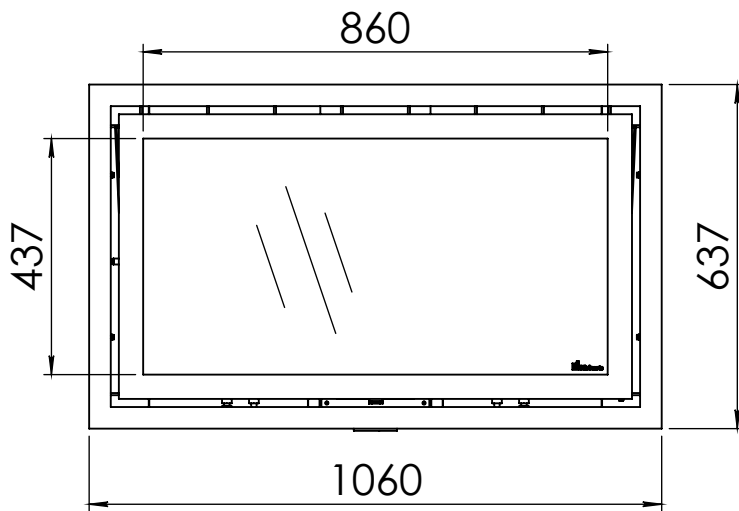

Kachel
Type

Instyle 1000 EA + Built in frame

Eenheid
Units mm

Datum
Date 03-12-14

www.geurts.nl

Wijzigingen voorbehouden.
Subject to changes.

Gebruik uitsluitend na schriftelijke toestemming Dik Geurts Haardkachels.
Usage only after written consent of Dik Geurts Haardkachels.

Kachel Type **Instyle 1000 EA + Classic line 4S**

Eenheid Units mm

Datum Date 06-11-14

www.geurts.nl

Wijzigingen voorbehouden. Subject to changes.

Gebruik uitsluitend na schriftelijke toestemming Dik Geurts Haardkachels. Usage only after written consent of Dik Geurts Haardkachels.

Kachel
Type

Instyle 1000 EA + Modern line

Eenheid
Units mm

Datum
Date 09-12-14

www.geurts.nl

Wijzigingen voorbehouden.
Subject to changes.

Gebruik uitsluitend na schriftelijke toestemming Dik Geurts Haardkachels.
Usage only after written consent of Dik Geurts Haardkachels.

Kachel
Type

Instyle 1000 EA + Slim line

Eenheid
Units mm

Datum
Date 03-12-14

www.geurts.nl

Wijzigingen voorbehouden.
Subject to changes.

Gebruik uitsluitend na schriftelijke toestemming Dik Geurts Haardkachels.
Usage only after written consent of Dik Geurts Haardkachels.