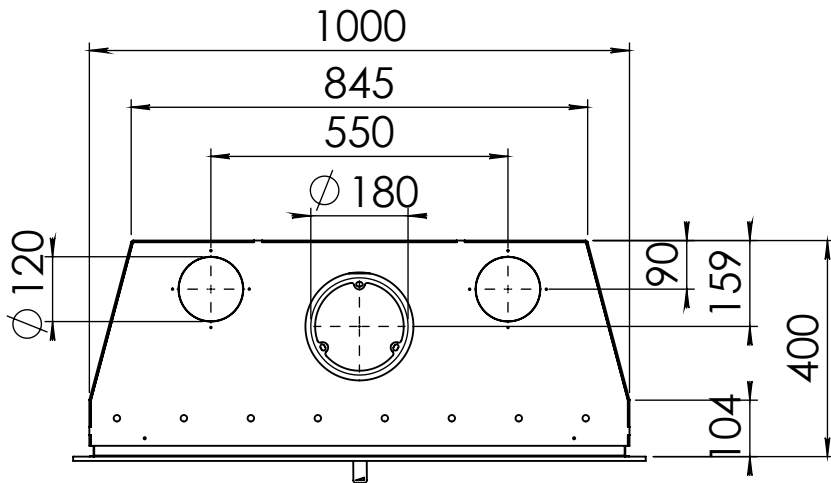

Kachel
Type

Instyle 1000 EA + Built in frame

Eenheid
Units mm

Datum
Date 03-12-14

www.geurts.nl

Wijzigingen voorbehouden.
Subject to changes.

Gebruik uitsluitend na schriftelijke toestemming Dik Geurts Haardkachels.
Usage only after written consent of Dik Geurts Haardkachels.

Kachel Type **Instyle 1000 EA + Classic line 4S**

Eenheid Units mm

Datum Date 06-11-14

www.geurts.nl

Wijzigingen voorbehouden. Subject to changes.

Gebruik uitsluitend na schriftelijke toestemming Dik Geurts Haardkachels. Usage only after written consent of Dik Geurts Haardkachels.

Kachel
Type

Instyle 1000 EA + Modern line

Eenheid
Units mm

Datum
Date 09-12-14

www.geurts.nl

Wijzigingen voorbehouden.
Subject to changes.

Gebruik uitsluitend na schriftelijke toestemming Dik Geurts Haardkachels.
Usage only after written consent of Dik Geurts Haardkachels.

Kachel
Type

Instyle 1000 EA + Slim line

Eenheid
Units mm

Datum
Date 03-12-14

www.geurts.nl

Wijzigingen voorbehouden.
Subject to changes.

Gebruik uitsluitend na schriftelijke toestemming Dik Geurts Haardkachels.
Usage only after written consent of Dik Geurts Haardkachels.