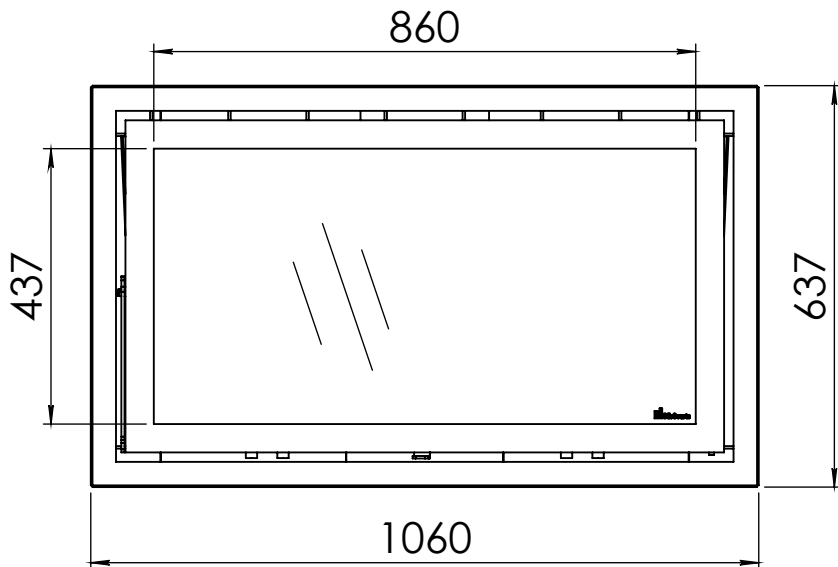

Kachel Type **Instyle 1000 EA + Classic line 4S**

Eenheid Units mm

Datum Date 06-11-14

www.geurts.nl

Wijzigingen voorbehouden. Subject to changes.

Gebruik uitsluitend na schriftelijke toestemming Dik Geurts Haardkachels. Usage only after written consent of Dik Geurts Haardkachels.

Kachel
Type

Instyle 1000 EA + Modern line

Eenheid
Units mm

Datum
Date 09-12-14

www.geurts.nl

Wijzigingen voorbehouden.
Subject to changes.

Gebruik uitsluitend na schriftelijke toestemming Dik Geurts Haardkachels.
Usage only after written consent of Dik Geurts Haardkachels.

Kachel
Type

Instyle 1000 EA + Slim line

Eenheid
Units mm

Datum
Date 03-12-14

www.geurts.nl

Wijzigingen voorbehouden.
Subject to changes.

Gebruik uitsluitend na schriftelijke toestemming Dik Geurts Haardkachels.
Usage only after written consent of Dik Geurts Haardkachels.