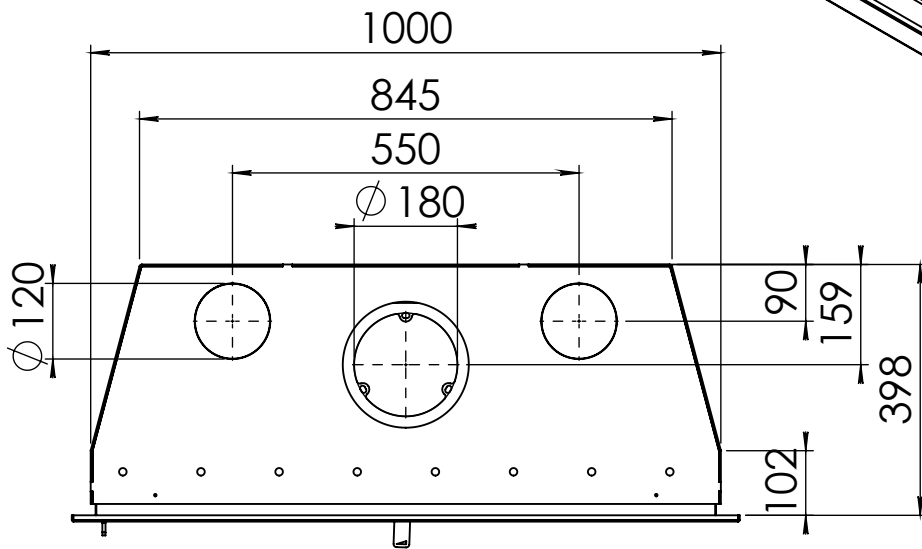

Kachel Type **Instyle 1000 EA + Classic line 4S**

Eenheid Units mm

Datum Date 06-11-14

www.geurts.nl

Wijzigingen voorbehouden. Subject to changes.

Gebruik uitsluitend na schriftelijke toestemming Dik Geurts Haardkachels. Usage only after written consent of Dik Geurts Haardkachels.

Kachel
Type

Instyle 1000 EA + Modern line

Eenheid
Units mm

Datum
Date 09-12-14

www.geurts.nl

Wijzigingen voorbehouden.
Subject to changes.

Gebruik uitsluitend na schriftelijke toestemming Dik Geurts Haardkachels.
Usage only after written consent of Dik Geurts Haardkachels.

Kachel
Type

Instyle 1000 EA + Slim line

Eenheid
Units mm

Datum
Date 03-12-14

www.geurts.nl

Wijzigingen voorbehouden.
Subject to changes.

Gebruik uitsluitend na schriftelijke toestemming Dik Geurts Haardkachels.
Usage only after written consent of Dik Geurts Haardkachels.