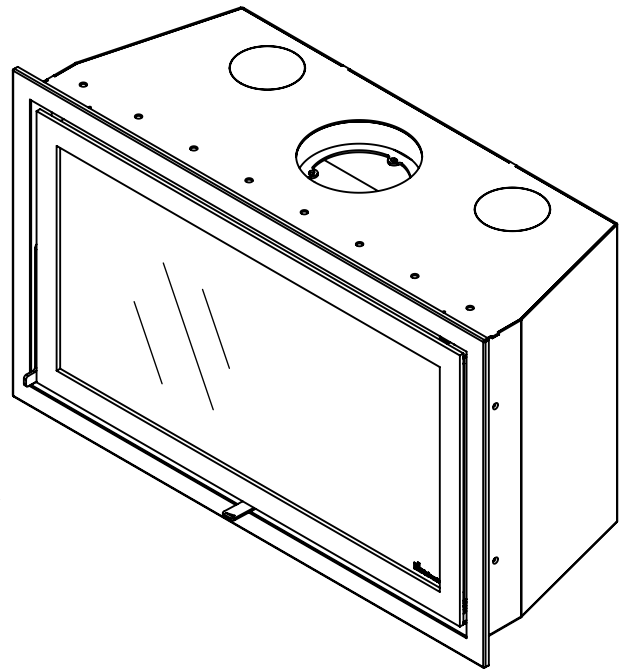

Kachel Type **Instyle 1000 EA + Classic line 4S**

Eenheid Units mm

Datum Date 06-11-14

www.geurts.nl

Wijzigingen voorbehouden. Subject to changes.

Gebruik uitsluitend na schriftelijke toestemming Dik Geurts Haardkachels. Usage only after written consent of Dik Geurts Haardkachels.

Kachel
Type

Instyle 1000 EA + Modern line

Eenheid
Units mm

Datum
Date 09-12-14

www.geurts.nl

Wijzigingen voorbehouden.
Subject to changes.

Gebruik uitsluitend na schriftelijke toestemming Dik Geurts Haardkachels.
Usage only after written consent of Dik Geurts Haardkachels.