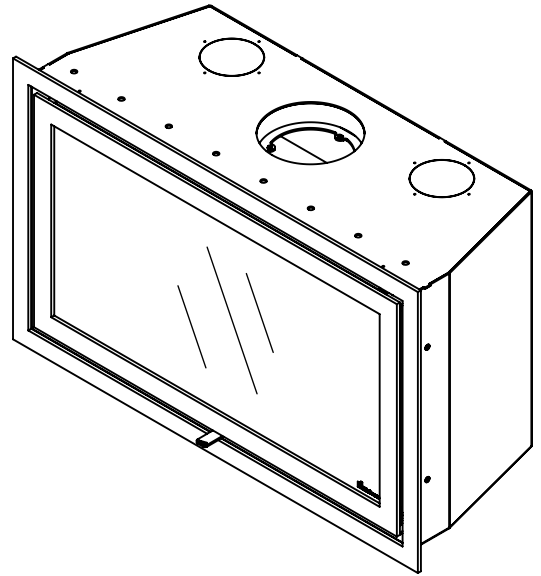

Kachel
Type

Instyle 1000 EA + Built in frame

Eenheid
Units mm

Datum
Date 03-12-14

www.geurts.nl

Wijzigingen voorbehouden.
Subject to changes.

Gebruik uitsluitend na schriftelijke toestemming Dik Geurts Haardkachels.
Usage only after written consent of Dik Geurts Haardkachels.

Kachel Type **Instyle 1000 EA + Classic line 4S**

Eenheid Units mm

Datum Date 06-11-14

www.geurts.nl

Wijzigingen voorbehouden. Subject to changes.

Gebruik uitsluitend na schriftelijke toestemming Dik Geurts Haardkachels. Usage only after written consent of Dik Geurts Haardkachels.