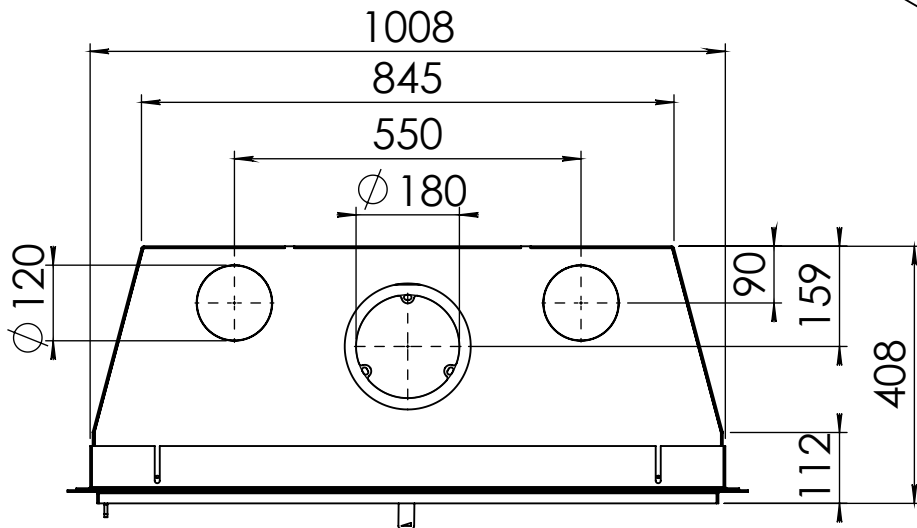

Kachel
Type **Instyle/Prostyle 1000, EA position**

Eenheid
Units mm

Datum
Date 27-10-20

www.geurts.nl

Wijzigingen voorbehouden.
Subject to changes.

Gebruik uitsluitend na schriftelijke toestemming Dik Geurts Haardkachels.
Usage only after written consent of Dik Geurts Haardkachels.

Kachel
Type

Instyle 1000 EA + Built in frame

Eenheid
Units mm

Datum
Date 03-12-14

www.geurts.nl

Wijzigingen voorbehouden.
Subject to changes.

Gebruik uitsluitend na schriftelijke toestemming Dik Geurts Haardkachels.
Usage only after written consent of Dik Geurts Haardkachels.

Kachel Type **Instyle 1000 EA + Classic line 4S**

Eenheid Units mm

Datum Date 06-11-14

www.geurts.nl

Wijzigingen voorbehouden. Subject to changes.

Gebruik uitsluitend na schriftelijke toestemming Dik Geurts Haardkachels. Usage only after written consent of Dik Geurts Haardkachels.

Kachel
Type

Instyle 1000 EA + Modern line

Eenheid
Units mm

Datum
Date 09-12-14

www.geurts.nl

Wijzigingen voorbehouden.
Subject to changes.

Gebruik uitsluitend na schriftelijke toestemming Dik Geurts Haardkachels.
Usage only after written consent of Dik Geurts Haardkachels.