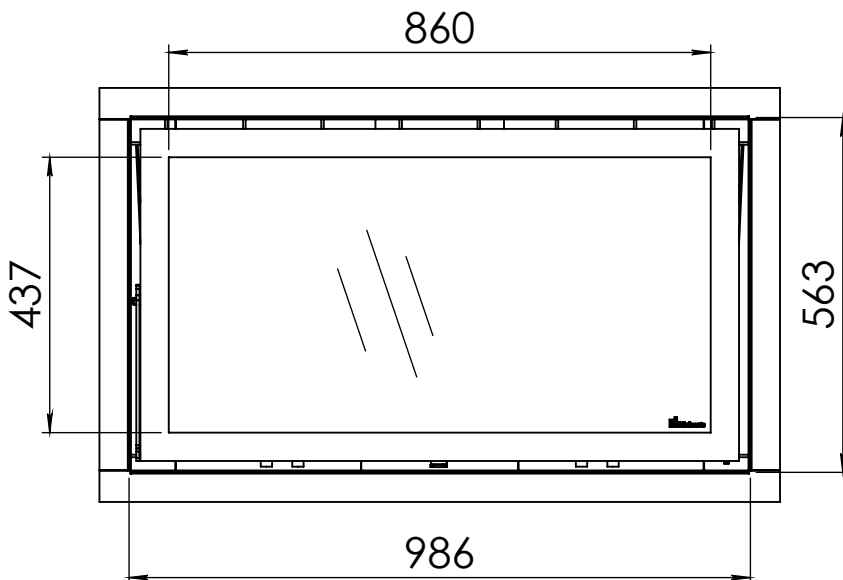

Kachel
Type **Instyle/Prostyle 1000, EA position**

Eenheid
Units mm

Datum
Date 27-10-20

www.geurts.nl

Wijzigingen voorbehouden.
Subject to changes.

Gebruik uitsluitend na schriftelijke toestemming Dik Geurts Haardkachels.
Usage only after written consent of Dik Geurts Haardkachels.

Kachel
Type

Instyle 1000 EA + Built in frame

Eenheid
Units mm

Datum
Date 03-12-14

www.geurts.nl

Wijzigingen voorbehouden.
Subject to changes.

Gebruik uitsluitend na schriftelijke toestemming Dik Geurts Haardkachels.
Usage only after written consent of Dik Geurts Haardkachels.

Kachel Type **Instyle 1000 EA + Classic line 4S**

Eenheid Units mm

Datum Date 06-11-14

www.geurts.nl

Wijzigingen voorbehouden. Subject to changes.

Gebruik uitsluitend na schriftelijke toestemming Dik Geurts Haardkachels. Usage only after written consent of Dik Geurts Haardkachels.

Kachel
Type

Instyle 1000 EA + Modern line

Eenheid
Units mm

Datum
Date 09-12-14

www.geurts.nl

Wijzigingen voorbehouden.
Subject to changes.

Gebruik uitsluitend na schriftelijke toestemming Dik Geurts Haardkachels.
Usage only after written consent of Dik Geurts Haardkachels.