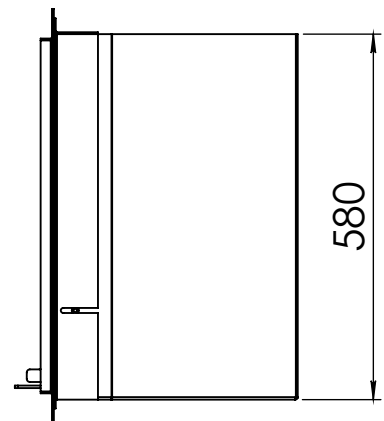

Kachel
Type **Instyle/Prostyle 1000, EA position**

Eenheid
Units mm

Datum
Date 27-10-20

www.geurts.nl

Wijzigingen voorbehouden.
Subject to changes.

Gebruik uitsluitend na schriftelijke toestemming Dik Geurts Haardkachels.
Usage only after written consent of Dik Geurts Haardkachels.

Kachel
Type

Instyle 1000 EA + Built in frame

Eenheid
Units mm

Datum
Date 03-12-14

www.geurts.nl

Wijzigingen voorbehouden.
Subject to changes.

Gebruik uitsluitend na schriftelijke toestemming Dik Geurts Haardkachels.
Usage only after written consent of Dik Geurts Haardkachels.

Kachel Type **Instyle 1000 EA + Classic line 4S**

Eenheid Units mm

Datum Date 06-11-14

www.geurts.nl

Wijzigingen voorbehouden. Subject to changes.

Gebruik uitsluitend na schriftelijke toestemming Dik Geurts Haardkachels. Usage only after written consent of Dik Geurts Haardkachels.

Kachel
Type

Instyle 1000 EA + Slim line

Eenheid
Units mm

Datum
Date 03-12-14

www.geurts.nl

Wijzigingen voorbehouden.
Subject to changes.

Gebruik uitsluitend na schriftelijke toestemming Dik Geurts Haardkachels.
Usage only after written consent of Dik Geurts Haardkachels.