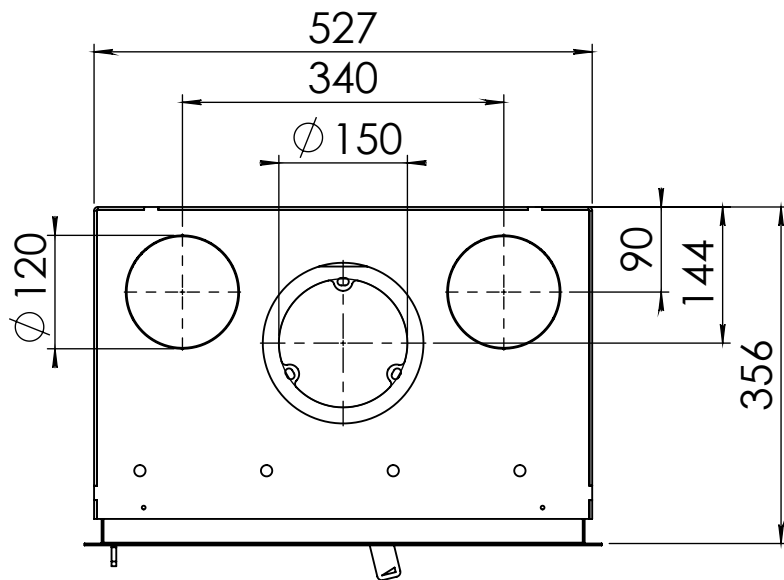

Kachel
Type

Instyle 550 EA + Built in frame

Eenheid
Units mm

Datum
Date 23-10-13

www.geurts.nl

Wijzigingen voorbehouden.
Subject to changes.

Gebruik uitsluitend na schriftelijke toestemming Dik Geurts Haardkachels.
Usage only after written consent of Dik Geurts Haardkachels.

Kachel
Type

Instyle 550 EA + Classic line 4S

Einheid
Units mm

Datum
Date 25-08-20

www.geurts.nl

Wijzigingen voorbehouden.
Subject to changes.

Gebruik uitsluitend na schriftelijke toestemming Dik Geurts Haardkachels.
Usage only after written consent of Dik Geurts Haardkachels.

 **Dik Geurts**

Kachel
Type

Instyle 550 EA + Modern line

Eenheid
Units mm

Datum
Date 23-10-13

www.geurts.nl

Wijzigingen voorbehouden.
Subject to changes.

Gebruik uitsluitend na schriftelijke toestemming Dik Geurts Haardkachels.
Usage only after written consent of Dik Geurts Haardkachels.

Kachel
Type **Instyle 550 EA + Slim line**

Eenheid
Units mm

Datum
Date 23-10-13

www.geurts.nl

Wijzigingen voorbehouden.
Subject to changes.

Gebruik uitsluitend na schriftelijke toestemming Dik Geurts Haardkachels.
Usage only after written consent of Dik Geurts Haardkachels.