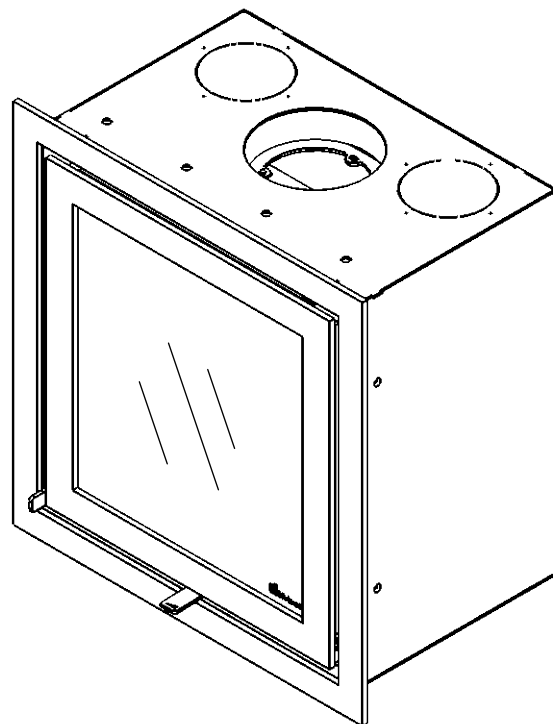

Kachel
Type

Instyle 550 EA + Built in frame

Eenheid
Units mm

Datum
Date 23-10-13

www.geurts.nl

Wijzigingen voorbehouden.
Subject to changes.

Gebruik uitsluitend na schriftelijke toestemming Dik Geurts Haardkachels.
Usage only after written consent of Dik Geurts Haardkachels.

Kachel
Type

Instyle 550 EA + Classic line 4S

Einheid
Units mm

Datum
Date 25-08-20

www.geurts.nl

Wijzigingen voorbehouden.
Subject to changes.

Gebruik uitsluitend na schriftelijke toestemming Dik Geurts Haardkachels.
Usage only after written consent of Dik Geurts Haardkachels.