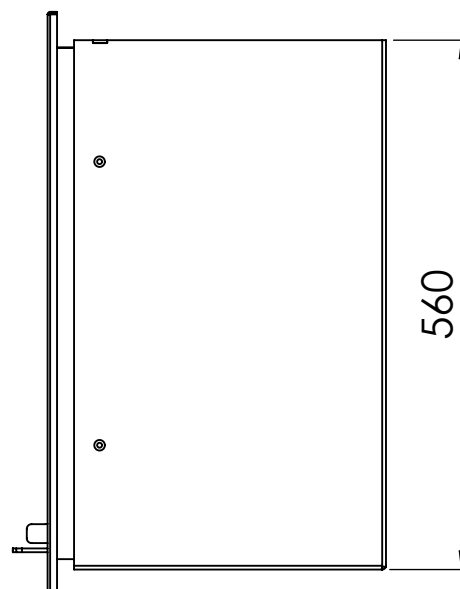

Kachel
Type

Instyle 550 EA + Built in frame

Eenheid
Units mm

Datum
Date 23-10-13

www.geurts.nl

Wijzigingen voorbehouden.
Subject to changes.

Gebruik uitsluitend na schriftelijke toestemming Dik Geurts Haardkachels.
Usage only after written consent of Dik Geurts Haardkachels.

Kachel
Type

Instyle 550 EA + Classic line 4S

Einheid
Units mm

Datum
Date 25-08-20

www.geurts.nl

Wijzigingen voorbehouden.
Subject to changes.

Gebruik uitsluitend na schriftelijke toestemming Dik Geurts Haardkachels.
Usage only after written consent of Dik Geurts Haardkachels.

 **Dik Geurts**

Kachel
Type

Instyle 550 EA + Modern line

Eenheid
Units mm

Datum
Date 23-10-13

www.geurts.nl

Wijzigingen voorbehouden.
Subject to changes.

Gebruik uitsluitend na schriftelijke toestemming Dik Geurts Haardkachels.
Usage only after written consent of Dik Geurts Haardkachels.

Kachel
Type **Instyle 550 EA + Slim line**

Eenheid
Units mm

Datum
Date 23-10-13

www.geurts.nl

Wijzigingen voorbehouden.
Subject to changes.

Gebruik uitsluitend na schriftelijke toestemming Dik Geurts Haardkachels.
Usage only after written consent of Dik Geurts Haardkachels.