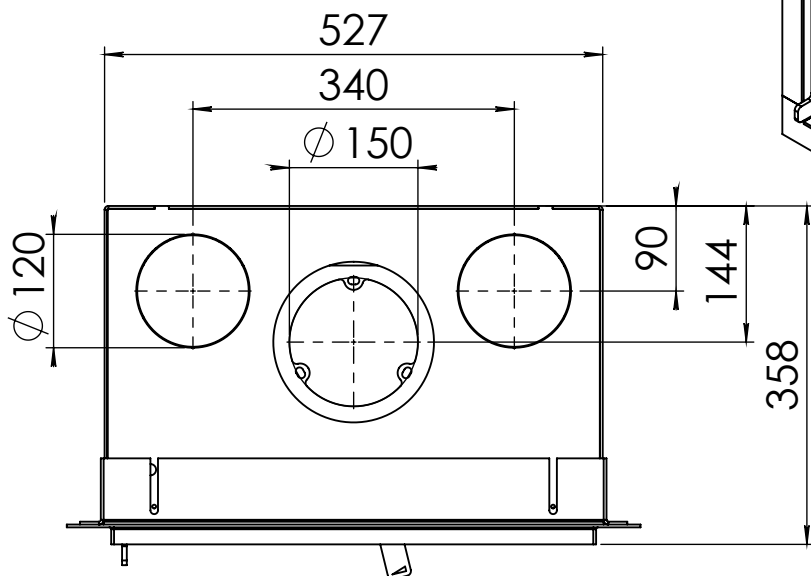

Kachel
Type **Instyle/Prostyle 550, EA position**

Eenheid
Units mm

Datum
Date 26-10-20

www.geurts.nl

Wijzigingen voorbehouden.
Subject to changes.

Gebruik uitsluitend na schriftelijke toestemming Dik Geurts Haardkachels.
Usage only after written consent of Dik Geurts Haardkachels.

Kachel
Type

Instyle 550 EA + Built in frame

Eenheid
Units mm

Datum
Date 23-10-13

www.geurts.nl

Wijzigingen voorbehouden.
Subject to changes.

Gebruik uitsluitend na schriftelijke toestemming Dik Geurts Haardkachels.
Usage only after written consent of Dik Geurts Haardkachels.

Kachel
Type

Instyle 550 EA + Classic line 4S

Einheid
Units mm

Datum
Date 25-08-20

www.geurts.nl

Wijzigingen voorbehouden.
Subject to changes.

Gebruik uitsluitend na schriftelijke toestemming Dik Geurts Haardkachels.
Usage only after written consent of Dik Geurts Haardkachels.

Kachel
Type **Instyle 550 EA + Slim line**

Eenheid
Units mm

Datum
Date 23-10-13

www.geurts.nl

Wijzigingen voorbehouden.
Subject to changes.

Gebruik uitsluitend na schriftelijke toestemming Dik Geurts Haardkachels.
Usage only after written consent of Dik Geurts Haardkachels.