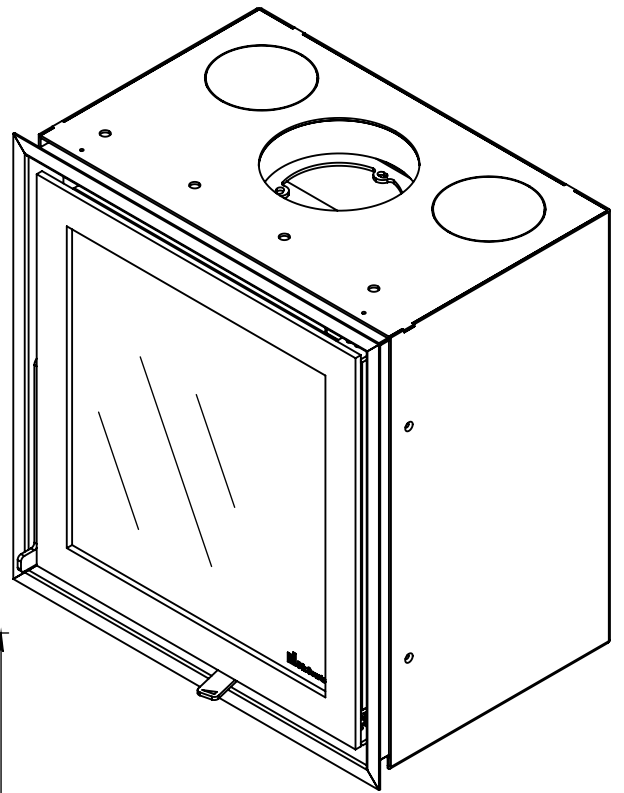

 **Dik Geurts**

Kachel
Type

Instyle 550 EA + Modern line

Eenheid
Units mm

Datum
Date 23-10-13

www.geurts.nl

Wijzigingen voorbehouden.
Subject to changes.

Gebruik uitsluitend na schriftelijke toestemming Dik Geurts Haardkachels.
Usage only after written consent of Dik Geurts Haardkachels.

Kachel
Type **Instyle 550 EA + Slim line**

Eenheid
Units mm

Datum
Date 23-10-13

www.geurts.nl

Wijzigingen voorbehouden.
Subject to changes.

Gebruik uitsluitend na schriftelijke toestemming Dik Geurts Haardkachels.
Usage only after written consent of Dik Geurts Haardkachels.