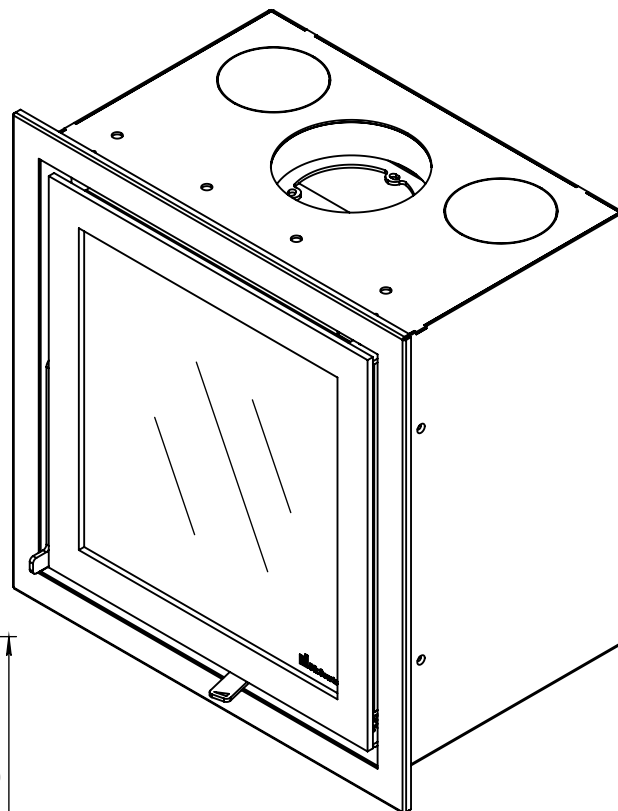

 **Dik Geurts**

Kachel
Type

Instyle 550 EA + Modern line

Eenheid
Units mm

Datum
Date 23-10-13

www.geurts.nl

Wijzigingen voorbehouden.
Subject to changes.

Gebruik uitsluitend na schriftelijke toestemming Dik Geurts Haardkachels.
Usage only after written consent of Dik Geurts Haardkachels.