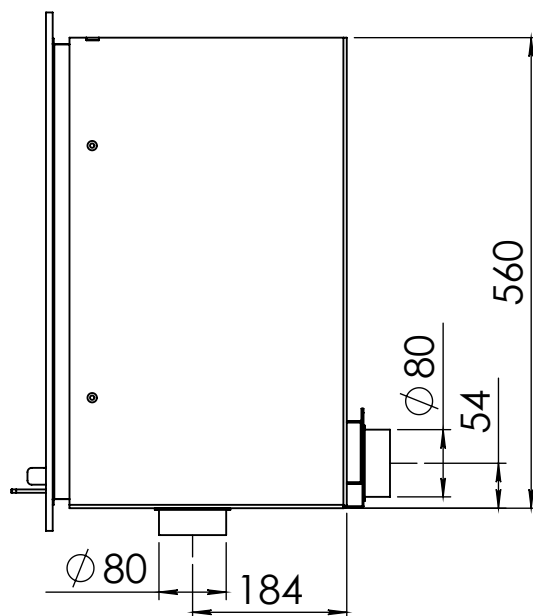

Kachel
Type

Instyle 550 EA + Built in frame

Eenheid
Units mm

Datum
Date 23-10-13

www.geurts.nl

Wijzigingen voorbehouden.
Subject to changes.

Gebruik uitsluitend na schriftelijke toestemming Dik Geurts Haardkachels.
Usage only after written consent of Dik Geurts Haardkachels.

Kachel
Type

Instyle 550 EA + Classic line 4S

Einheid
Units mm

Datum
Date 25-08-20

www.geurts.nl

Wijzigingen voorbehouden.
Subject to changes.

Gebruik uitsluitend na schriftelijke toestemming Dik Geurts Haardkachels.
Usage only after written consent of Dik Geurts Haardkachels.

 **Dik Geurts**

Kachel
Type

Instyle 550 EA + Modern line

Eenheid
Units mm

Datum
Date 23-10-13

www.geurts.nl

Wijzigingen voorbehouden.
Subject to changes.

Gebruik uitsluitend na schriftelijke toestemming Dik Geurts Haardkachels.
Usage only after written consent of Dik Geurts Haardkachels.

Kachel
Type **Instyle 550 EA + Slim line**

Eenheid
Units mm

Datum
Date 23-10-13

www.geurts.nl

Wijzigingen voorbehouden.
Subject to changes.

Gebruik uitsluitend na schriftelijke toestemming Dik Geurts Haardkachels.
Usage only after written consent of Dik Geurts Haardkachels.