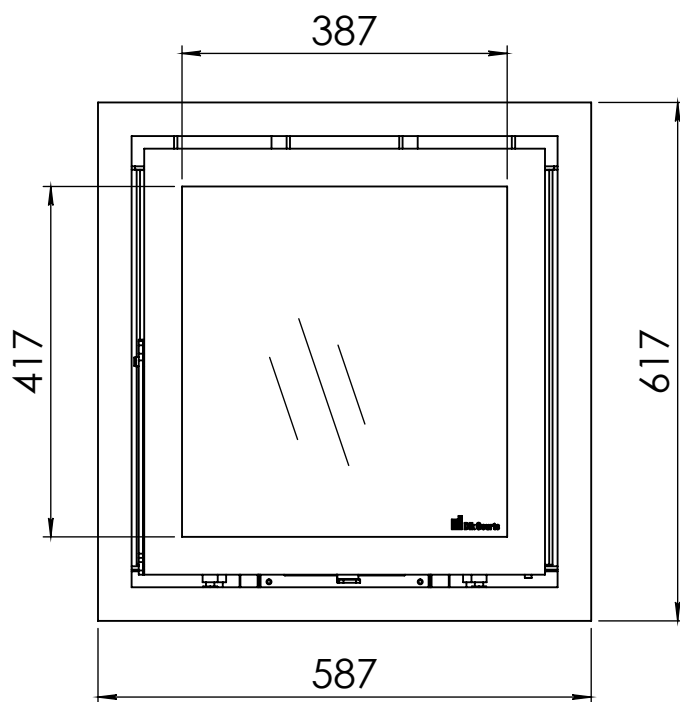

Kachel
Type

Instyle 550 EA + Built in frame

Eenheid
Units mm

Datum
Date 23-10-13

www.geurts.nl

Wijzigingen voorbehouden.
Subject to changes.

Gebruik uitsluitend na schriftelijke toestemming Dik Geurts Haardkachels.
Usage only after written consent of Dik Geurts Haardkachels.

Kachel
Type

Instyle 550 EA + Classic line 4S

Einheid
Units mm

Datum
Date 25-08-20

www.geurts.nl

Wijzigingen voorbehouden.
Subject to changes.

Gebruik uitsluitend na schriftelijke toestemming Dik Geurts Haardkachels.
Usage only after written consent of Dik Geurts Haardkachels.

 **Dik Geurts**

Kachel
Type

Instyle 550 EA + Modern line

Eenheid
Units mm

Datum
Date 23-10-13

www.geurts.nl

Wijzigingen voorbehouden.
Subject to changes.

Gebruik uitsluitend na schriftelijke toestemming Dik Geurts Haardkachels.
Usage only after written consent of Dik Geurts Haardkachels.

Kachel
Type **Instyle 550 EA + Slim line**

Eenheid
Units mm

Datum
Date 23-10-13

www.geurts.nl

Wijzigingen voorbehouden.
Subject to changes.

Gebruik uitsluitend na schriftelijke toestemming Dik Geurts Haardkachels.
Usage only after written consent of Dik Geurts Haardkachels.