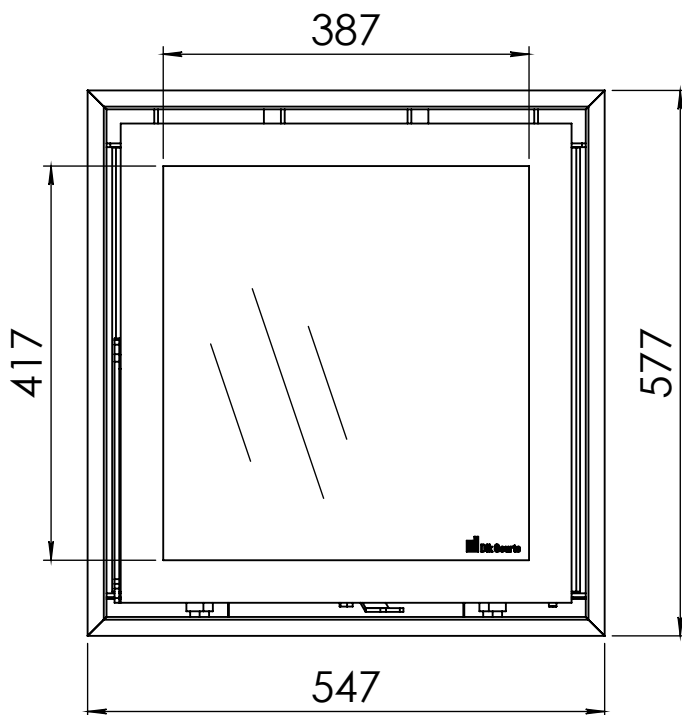

 **Dik Geurts**

Kachel
Type

Instyle 550 EA + Modern line

Eenheid
Units mm

Datum
Date 23-10-13

www.geurts.nl

Wijzigingen voorbehouden.
Subject to changes.

Gebruik uitsluitend na schriftelijke toestemming Dik Geurts Haardkachels.
Usage only after written consent of Dik Geurts Haardkachels.

Kachel
Type **Instyle 550 EA + Slim line**

Eenheid
Units mm

Datum
Date 23-10-13

www.geurts.nl

Wijzigingen voorbehouden.
Subject to changes.

Gebruik uitsluitend na schriftelijke toestemming Dik Geurts Haardkachels.
Usage only after written consent of Dik Geurts Haardkachels.