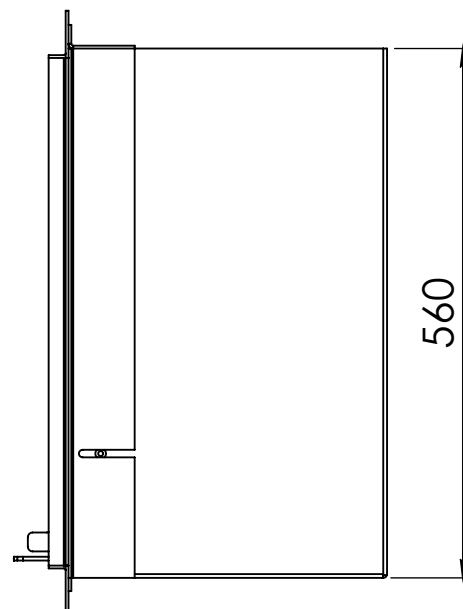

Kachel
Type **Instyle/Prostyle 550, EA position**

Eenheid
Units mm

Datum
Date 26-10-20

www.geurts.nl

Wijzigingen voorbehouden.
Subject to changes.

Gebruik uitsluitend na schriftelijke toestemming Dik Geurts Haardkachels.
Usage only after written consent of Dik Geurts Haardkachels.

Kachel
Type

Instyle 550 EA + Built in frame

Eenheid
Units mm

Datum
Date 23-10-13

www.geurts.nl

Wijzigingen voorbehouden.
Subject to changes.

Gebruik uitsluitend na schriftelijke toestemming Dik Geurts Haardkachels.
Usage only after written consent of Dik Geurts Haardkachels.

Kachel
Type

Instyle 550 EA + Classic line 4S

Einheid
Units mm

Datum
Date 25-08-20

www.geurts.nl

Wijzigingen voorbehouden.
Subject to changes.

Gebruik uitsluitend na schriftelijke toestemming Dik Geurts Haardkachels.
Usage only after written consent of Dik Geurts Haardkachels.

Kachel
Type **Instyle 550 EA + Slim line**

Eenheid
Units mm

Datum
Date 23-10-13

www.geurts.nl

Wijzigingen voorbehouden.
Subject to changes.

Gebruik uitsluitend na schriftelijke toestemming Dik Geurts Haardkachels.
Usage only after written consent of Dik Geurts Haardkachels.