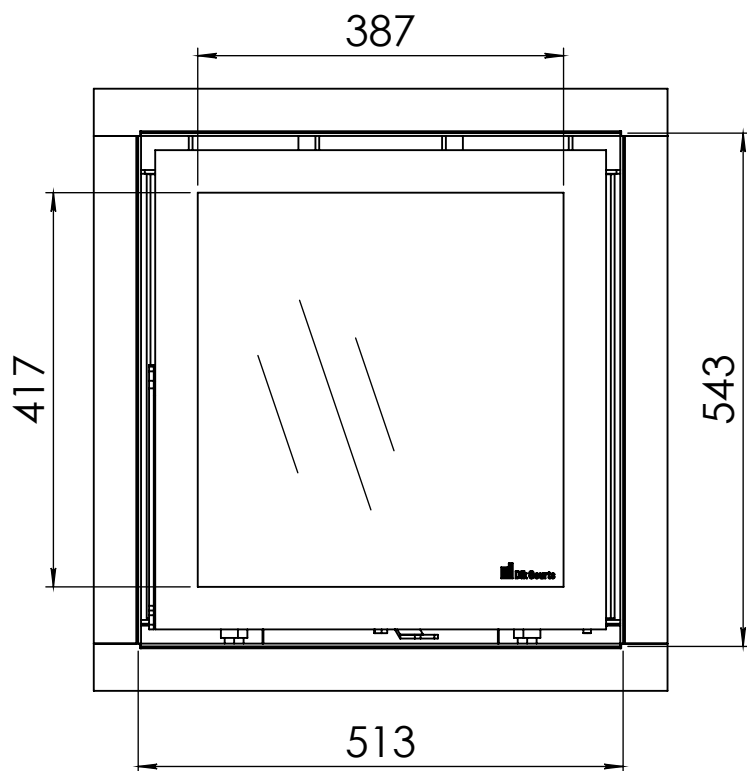

Kachel
Type **Instyle/Prostyle 550, EA position**

Eenheid
Units mm

Datum
Date 26-10-20

www.geurts.nl

Wijzigingen voorbehouden.
Subject to changes.

Gebruik uitsluitend na schriftelijke toestemming Dik Geurts Haardkachels.
Usage only after written consent of Dik Geurts Haardkachels.

Kachel
Type

Instyle 550 EA + Built in frame

Eenheid
Units mm

Datum
Date 23-10-13

www.geurts.nl

Wijzigingen voorbehouden.
Subject to changes.

Gebruik uitsluitend na schriftelijke toestemming Dik Geurts Haardkachels.
Usage only after written consent of Dik Geurts Haardkachels.

Kachel
Type

Instyle 550 EA + Classic line 4S

Einheid
Units mm

Datum
Date 25-08-20

www.geurts.nl

Wijzigingen voorbehouden.
Subject to changes.

Gebruik uitsluitend na schriftelijke toestemming Dik Geurts Haardkachels.
Usage only after written consent of Dik Geurts Haardkachels.

Kachel
Type **Instyle 550 EA + Slim line**

Eenheid
Units mm

Datum
Date 23-10-13

www.geurts.nl

Wijzigingen voorbehouden.
Subject to changes.

Gebruik uitsluitend na schriftelijke toestemming Dik Geurts Haardkachels.
Usage only after written consent of Dik Geurts Haardkachels.