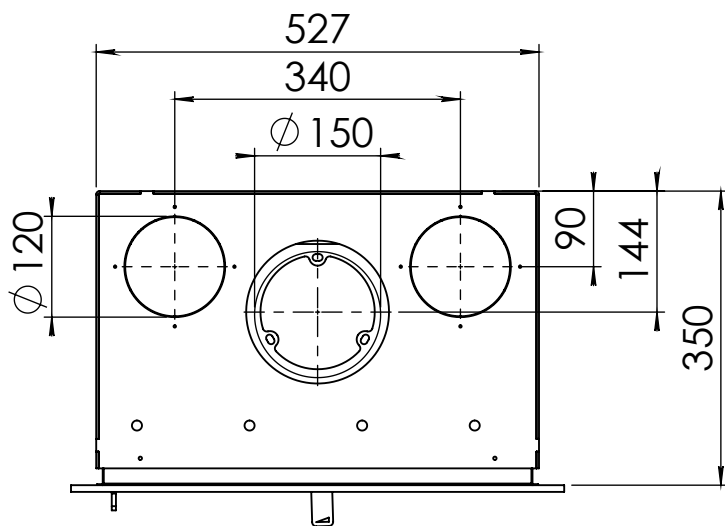

Kachel
Type

Instyle 550 EA + Built in frame

Eenheid
Units mm

Datum
Date 23-10-13

www.geurts.nl

Wijzigingen voorbehouden.
Subject to changes.

Gebruik uitsluitend na schriftelijke toestemming Dik Geurts Haardkachels.
Usage only after written consent of Dik Geurts Haardkachels.

Kachel
Type

Instyle 550 EA + Classic line 4S

Einheid
Units mm

Datum
Date 25-08-20

www.geurts.nl

Wijzigingen voorbehouden.
Subject to changes.

Gebruik uitsluitend na schriftelijke toestemming Dik Geurts Haardkachels.
Usage only after written consent of Dik Geurts Haardkachels.

 **Dik Geurts**

Kachel
Type

Instyle 550 EA + Modern line

Eenheid
Units mm

Datum
Date 23-10-13

www.geurts.nl

Wijzigingen voorbehouden.
Subject to changes.

Gebruik uitsluitend na schriftelijke toestemming Dik Geurts Haardkachels.
Usage only after written consent of Dik Geurts Haardkachels.

Kachel
Type **Instyle 550 EA + Slim line**

Eenheid
Units mm

Datum
Date 23-10-13

www.geurts.nl

Wijzigingen voorbehouden.
Subject to changes.

Gebruik uitsluitend na schriftelijke toestemming Dik Geurts Haardkachels.
Usage only after written consent of Dik Geurts Haardkachels.