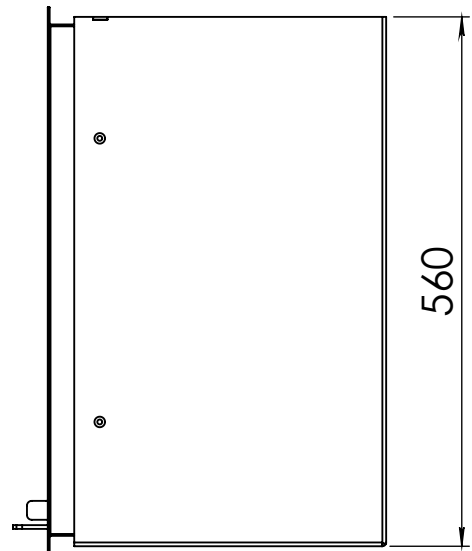

Kachel
Type

Instyle 550 EA + Classic line 4S

Einheid
Units mm

Datum
Date 25-08-20

www.geurts.nl

Wijzigingen voorbehouden.
Subject to changes.

Gebruik uitsluitend na schriftelijke toestemming Dik Geurts Haardkachels.
Usage only after written consent of Dik Geurts Haardkachels.

 **Dik Geurts**

Kachel
Type

Instyle 550 EA + Modern line

Eenheid
Units mm

Datum
Date 23-10-13

www.geurts.nl

Wijzigingen voorbehouden.
Subject to changes.

Gebruik uitsluitend na schriftelijke toestemming Dik Geurts Haardkachels.
Usage only after written consent of Dik Geurts Haardkachels.

Kachel
Type **Instyle 550 EA + Slim line**

Eenheid
Units mm

Datum
Date 23-10-13

www.geurts.nl

Wijzigingen voorbehouden.
Subject to changes.

Gebruik uitsluitend na schriftelijke toestemming Dik Geurts Haardkachels.
Usage only after written consent of Dik Geurts Haardkachels.