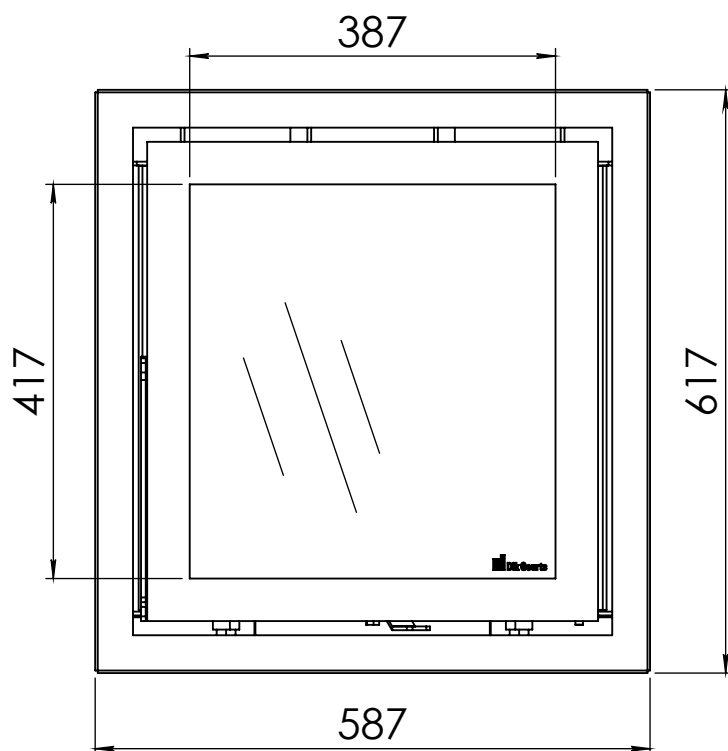

Kachel
Type

Instyle 550 EA + Built in frame

Eenheid
Units mm

Datum
Date 23-10-13

www.geurts.nl

Wijzigingen voorbehouden.
Subject to changes.

Gebruik uitsluitend na schriftelijke toestemming Dik Geurts Haardkachels.
Usage only after written consent of Dik Geurts Haardkachels.

Kachel
Type

Instyle 550 EA + Classic line 4S

Einheid
Units mm

Datum
Date 25-08-20

www.geurts.nl

Wijzigingen voorbehouden.
Subject to changes.

Gebruik uitsluitend na schriftelijke toestemming Dik Geurts Haardkachels.
Usage only after written consent of Dik Geurts Haardkachels.

 **Dik Geurts**

Kachel
Type

Instyle 550 EA + Modern line

Eenheid
Units mm

Datum
Date 23-10-13

www.geurts.nl

Wijzigingen voorbehouden.
Subject to changes.

Gebruik uitsluitend na schriftelijke toestemming Dik Geurts Haardkachels.
Usage only after written consent of Dik Geurts Haardkachels.

Kachel
Type **Instyle 550 EA + Slim line**

Eenheid
Units mm

Datum
Date 23-10-13

www.geurts.nl

Wijzigingen voorbehouden.
Subject to changes.

Gebruik uitsluitend na schriftelijke toestemming Dik Geurts Haardkachels.
Usage only after written consent of Dik Geurts Haardkachels.