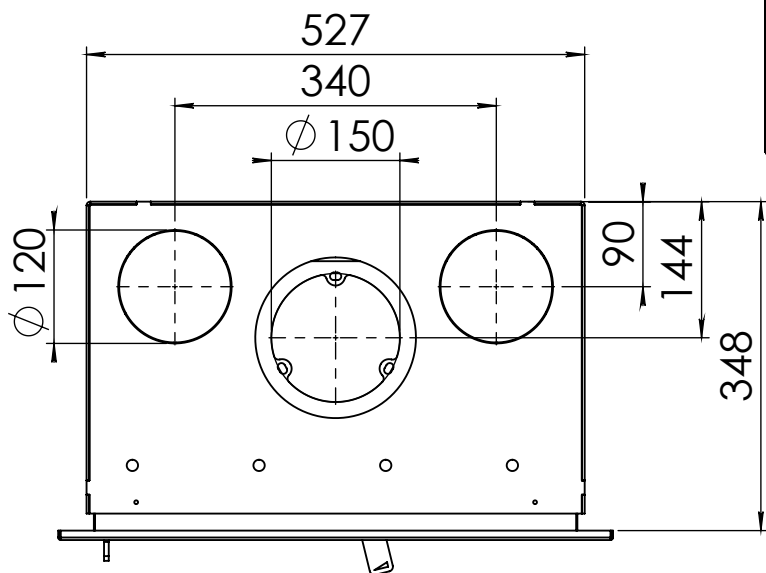

Kachel
Type

Instyle 550 EA + Built in frame

Eenheid
Units mm

Datum
Date 23-10-13

www.geurts.nl

Wijzigingen voorbehouden.
Subject to changes.

Gebruik uitsluitend na schriftelijke toestemming Dik Geurts Haardkachels.
Usage only after written consent of Dik Geurts Haardkachels.

Kachel
Type

Instyle 550 EA + Classic line 4S

Einheid
Units mm

Datum
Date 25-08-20

www.geurts.nl

Wijzigingen voorbehouden.
Subject to changes.

Gebruik uitsluitend na schriftelijke toestemming Dik Geurts Haardkachels.
Usage only after written consent of Dik Geurts Haardkachels.

 **Dik Geurts**

Kachel
Type

Instyle 550 EA + Modern line

Eenheid
Units mm

Datum
Date 23-10-13

www.geurts.nl

Wijzigingen voorbehouden.
Subject to changes.

Gebruik uitsluitend na schriftelijke toestemming Dik Geurts Haardkachels.
Usage only after written consent of Dik Geurts Haardkachels.

Kachel
Type **Instyle 550 EA + Slim line**

Eenheid
Units mm

Datum
Date 23-10-13

www.geurts.nl

Wijzigingen voorbehouden.
Subject to changes.

Gebruik uitsluitend na schriftelijke toestemming Dik Geurts Haardkachels.
Usage only after written consent of Dik Geurts Haardkachels.