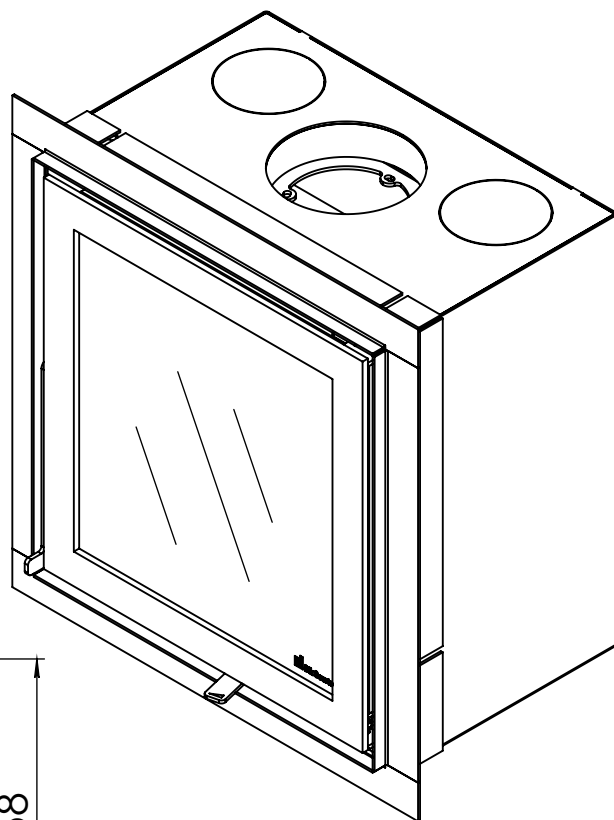

Kachel
Type **Instyle/Prostyle 550, EA position**

Eenheid
Units mm

Datum
Date 26-10-20

www.geurts.nl

Wijzigingen voorbehouden.
Subject to changes.

Gebruik uitsluitend na schriftelijke toestemming Dik Geurts Haardkachels.
Usage only after written consent of Dik Geurts Haardkachels.

Kachel
Type

Instyle 550 EA + Built in frame

Eenheid
Units mm

Datum
Date 23-10-13

www.geurts.nl

Wijzigingen voorbehouden.
Subject to changes.

Gebruik uitsluitend na schriftelijke toestemming Dik Geurts Haardkachels.
Usage only after written consent of Dik Geurts Haardkachels.