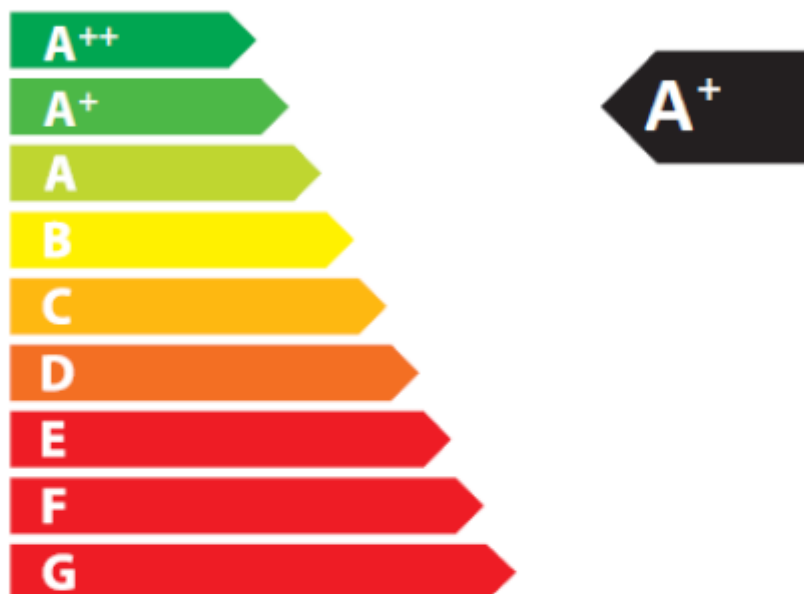

ENERG
енергия · ενέργεια

BELGOFIRE

SAEY FURA EVO HIGH

7,1
kW

ENERGIA · ЕНЕРГИЯ · ΕΝΕΡΓΕΙΑ · ENERGIJA · ENERGY · ENERGIE · ENERGI

2015/1186