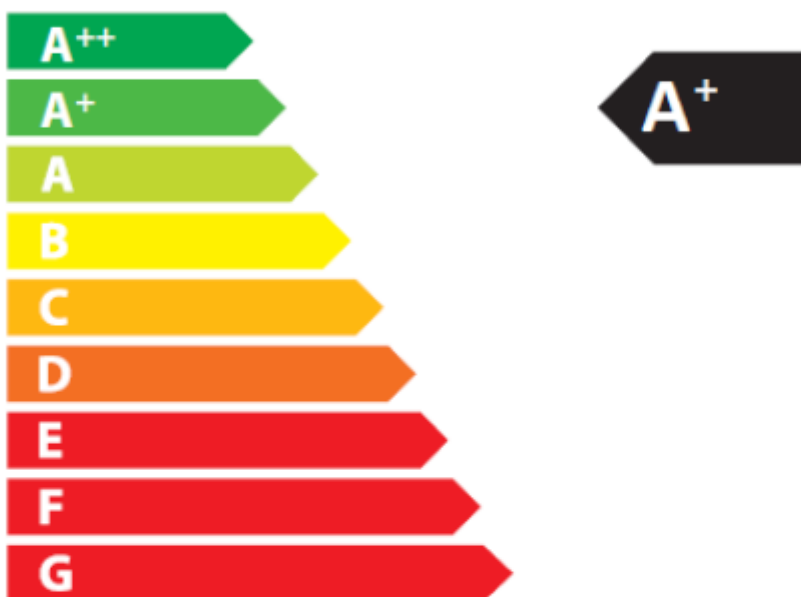

ENERG

енергия · ενεργεια

BELGOFIRE

SAEY FURA EVO HIGH STONE

7,1
kW

ENERGIA · ЕНЕРГИЯ · ΕΝΕΡΓΕΙΑ · ENERGIJA · ENERGY · ENERGIE · ENERGI

2015/1186