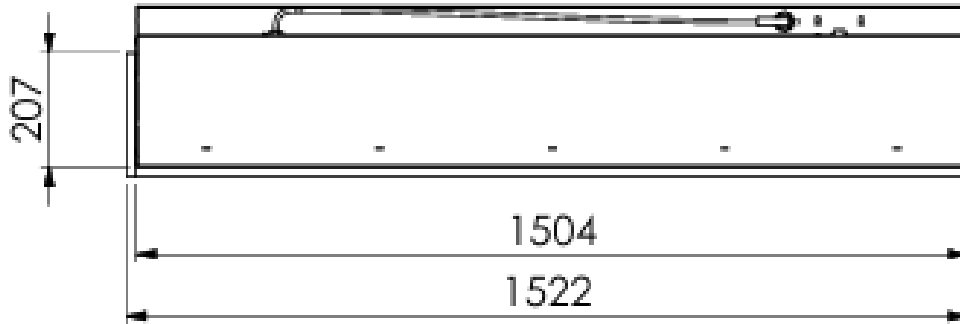

# Valo 150/2 Left