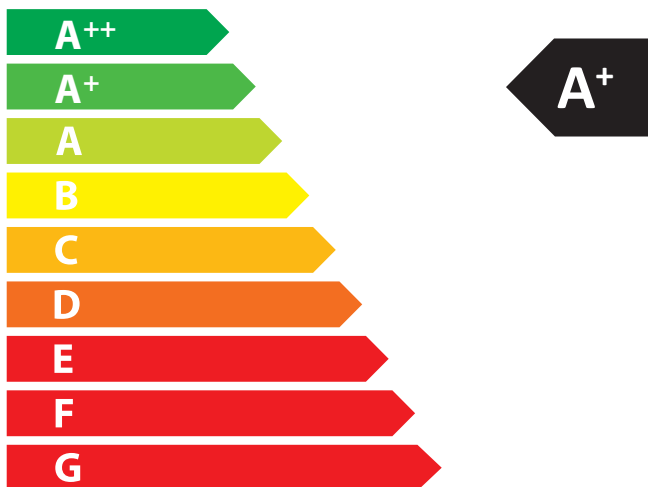

ENERG

енергия · ενεργεια

Austroflamm

75 × 51 II S 2.0

Typ 1/ Typ 2

12,0
kW

ENERGIA · ЕНЕРГИЯ · ΕΝΕΡΓΕΙΑ · ENERGIJA · ENERGY · ENERGIE · ENERGI

2015/1186