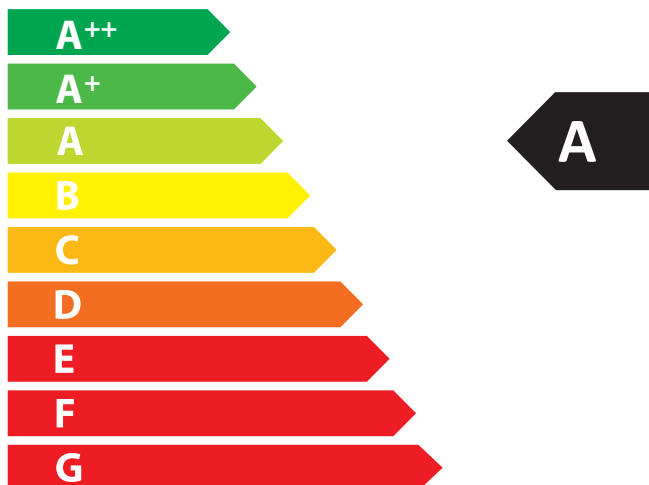

ENERG

енергия · ενεργεια

Y

IJA

IE

IA

Austroflamm

75 × 39 S 2.0

10,0
kW

ENERGIA · ЕНЕРГИЯ · ΕΝΕΡΓΕΙΑ · ENERGIJA · ENERGY · ENERGIE · ENERGI

2015/1186