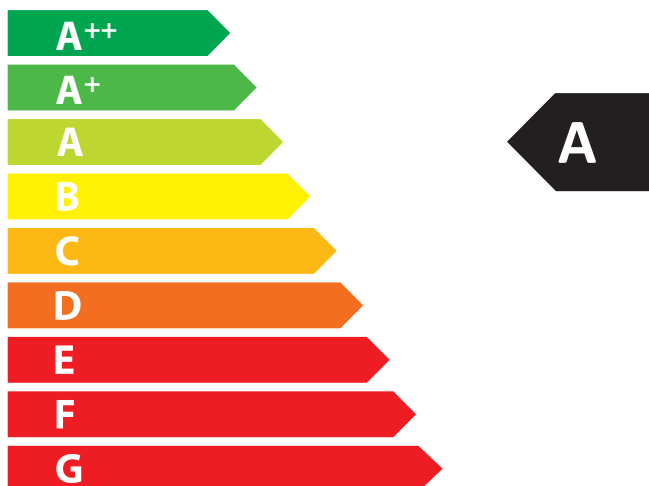

ENERG
енергия · ενεργεια

Austroflamm 65 × 57 S 2.0

9,0
kW

ENERGIA · ЕНЕРГИЯ · ΕΝΕΡΓΕΙΑ · ENERGIJA · ENERGY · ENERGIE · ENERGI

2015/1186