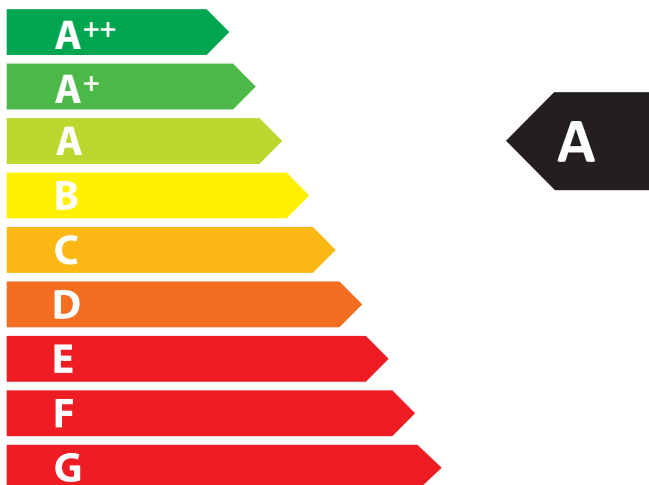

ENERG

енергия · ενεργεια

Austroflamm 65 x 57 K 2.0

9,0
kW

ENERGIA · ЕНЕРГИЯ · ΕΝΕΡΓΕΙΑ · ENERGIJA · ENERGY · ENERGIE · ENERGI

2015/1186