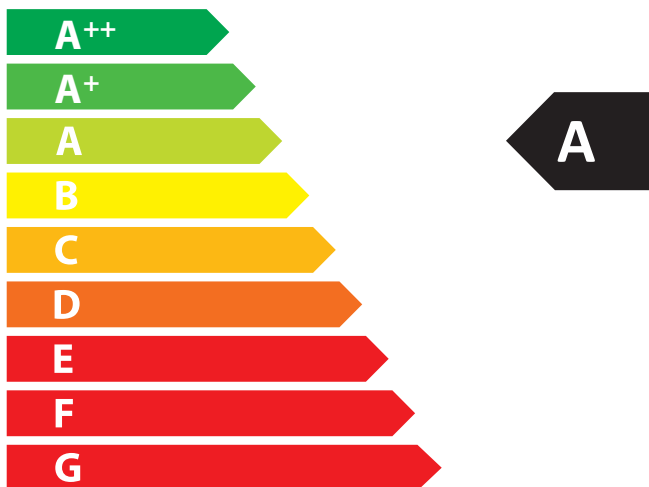

ENERG

енергия · ενεργεια

Austroflamm 120 × 45 S 2.0

13,0
kW

ENERGIA · ЕНЕРГИЯ · ΕΝΕΡΓΕΙΑ · ENERGIJA · ENERGY · ENERGIE · ENERGI

2015/1186